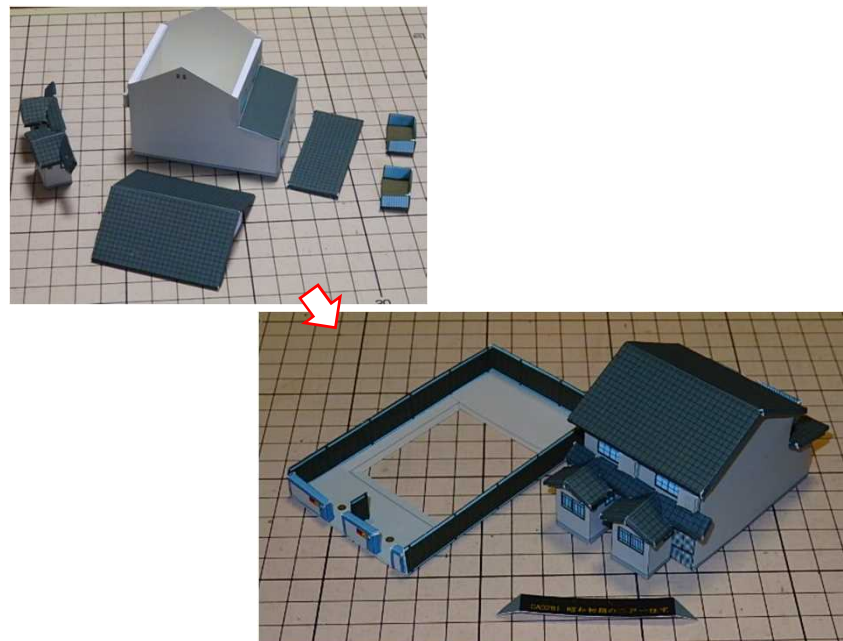

### 2. 屋根

### 4. 最終組立

名称	N159 昭和中期の二戸一住宅
作成者	ペーパークラフトN