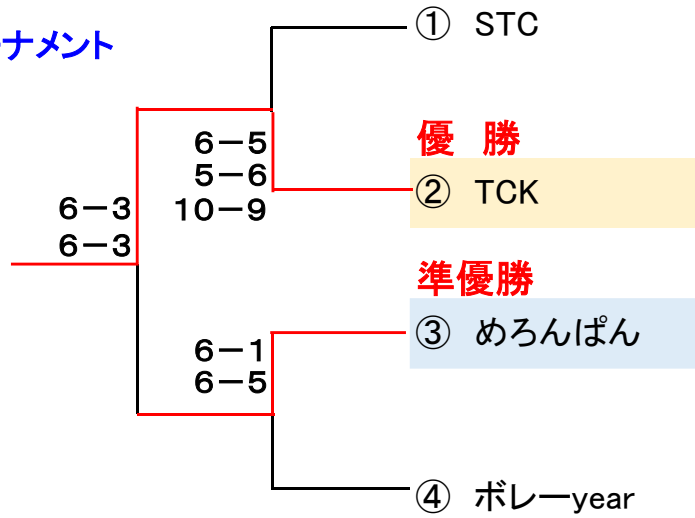

Cブロック

1位・2位がUP

	氏名(所属)	①	②	③	勝敗	順位
⑦	café' minami	/	6-4	6-4	0-2	3
			3-6	3-6		
			2-10	5-10		
⑧	jumimona	4-6	/	5-6	1-1	2
		6-3		5-6		
		10-2		5-10		
⑨	めろんぱん	4-6	6-5	/	2-0	1
		6-3	6-5			
		10-5	10-5			

Dブロック

1位・2位がUP

	氏名(所属)	①	②	③	勝敗	順位
⑩	LABO	/	6-5	2-6	1-1	2
			6-2	1-6		
			10-4	10-8		
⑪	Kingdom-Takezo	5-6	/	0-6	0-2	3
		2-6		0-6		
		4-10		2-10		
⑫	TCK	6-2	6-0	/	2-0	1
		6-1	6-0			
		8-10	10-2			

8:30	Kingdom-Takezo	
	LABO	
	TEAM Toriki-	
	café' minami	
	jumimona	
	ジョーテニスサークルNo.1チーム	
	ジョーテニスサークルチャレンジチーム	
10:20	クレスト	
	STC	
	TCK	
	めろんぱん	
	ボレーyear	

<決勝トーナメント>

くじ引きにて決定

* 女子ダブルス→男子ダブルスの順。 1-1の時のみMIXダブルスで10点先取のタイブレーク

1位トーナメント

2位トーナメント