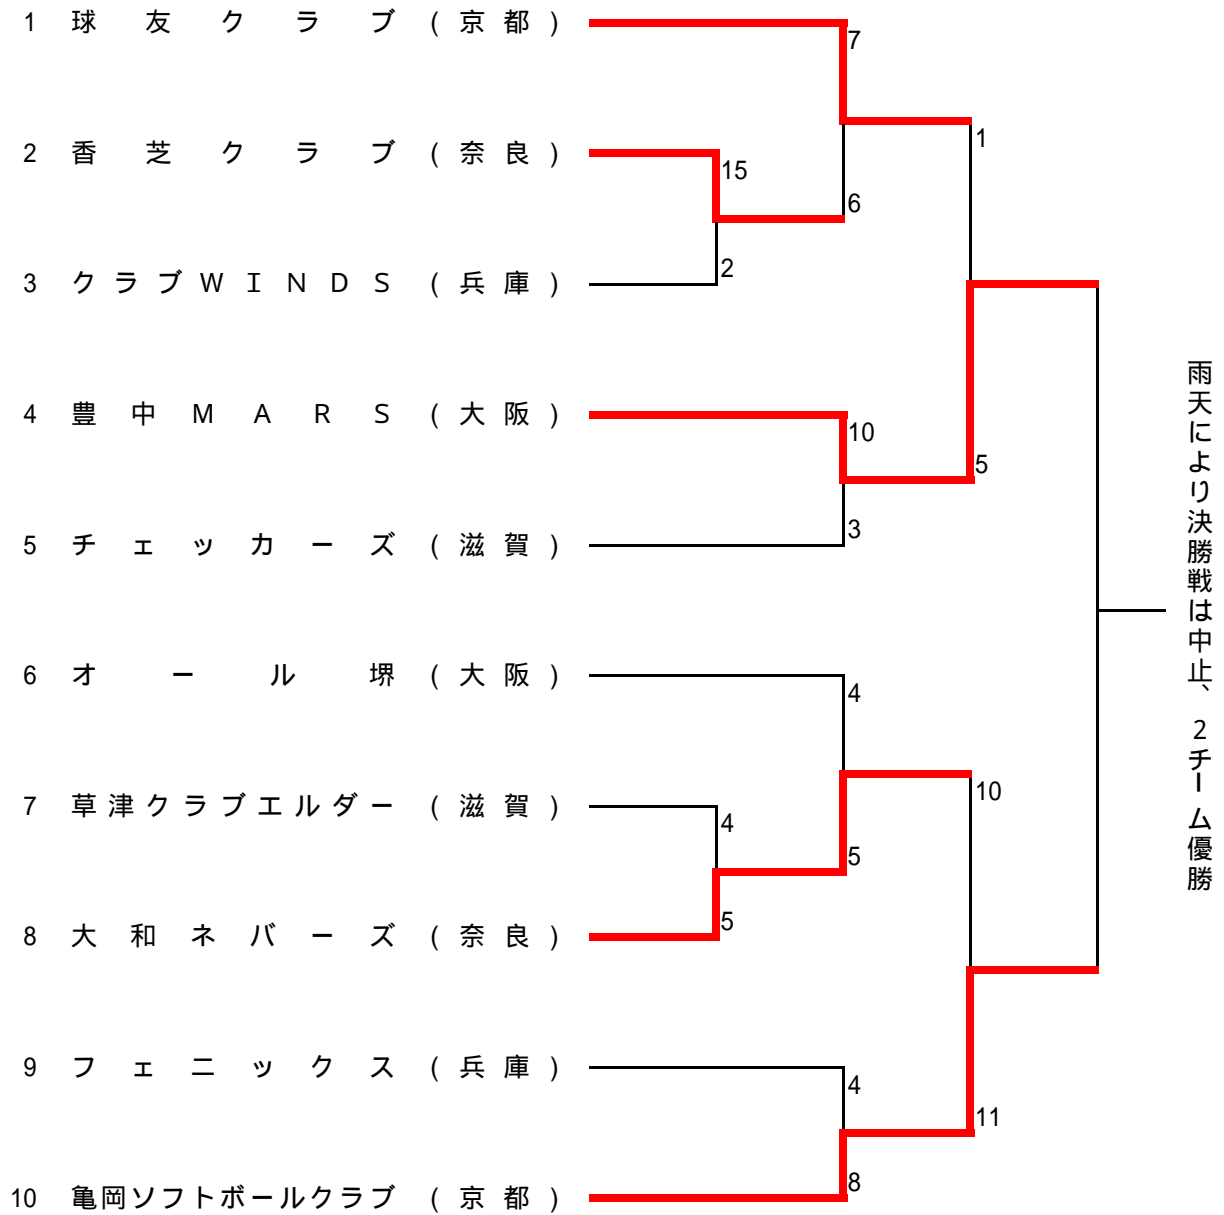

第25回近畿エルダーソフトボール大会

令和5年9月30日～10月1日 和歌山県橋本市 南馬場緑地広場ソフトボール場