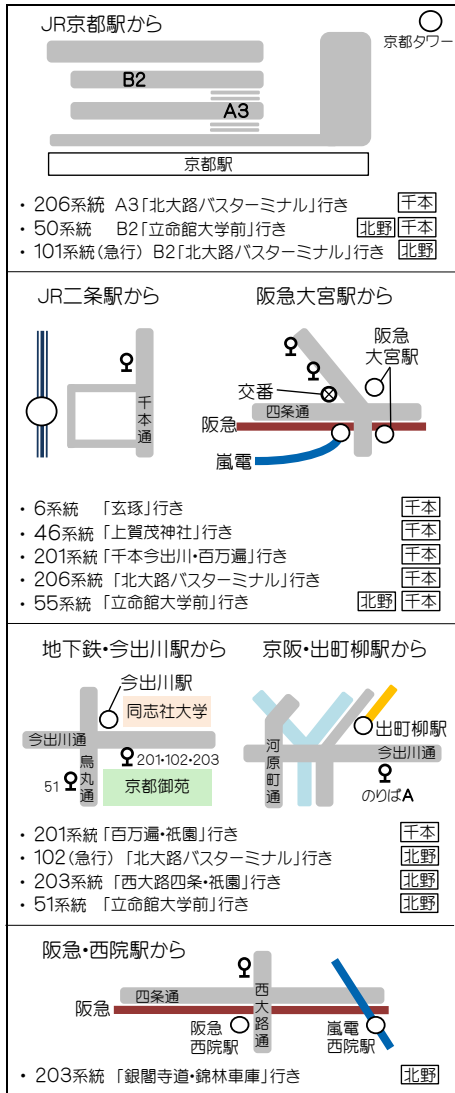

京都子ども文化会館 案内図

主要バス乗り場案内

京都市内地図

※ 下車するバス停 北野 北野天満宮前 千本 千本中立売