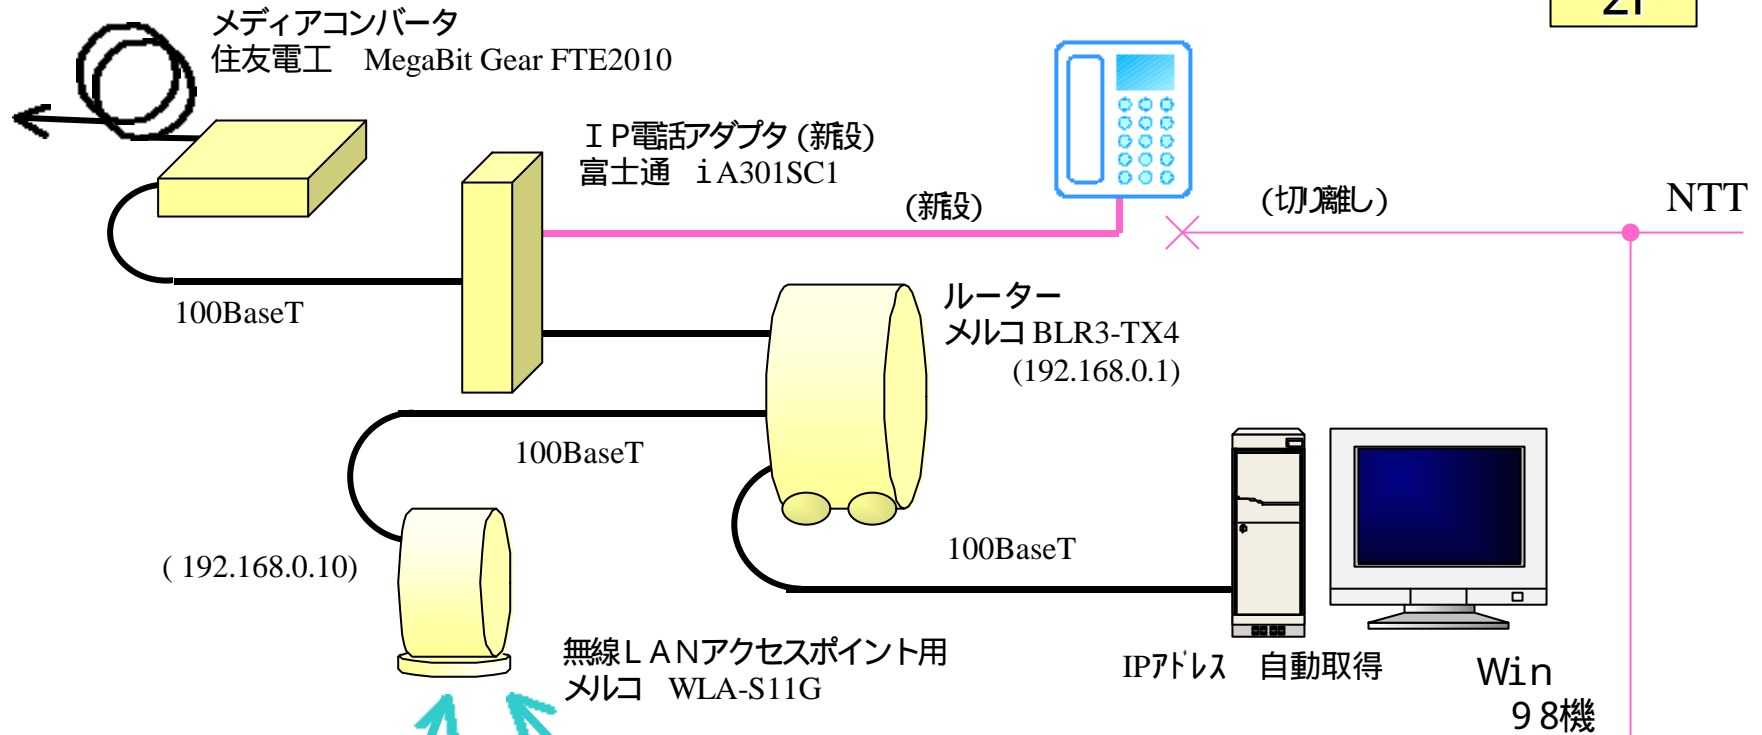

家庭内LAN構成図 (2004.09 光IP電話導入 - 切替え途中)

2F

1F