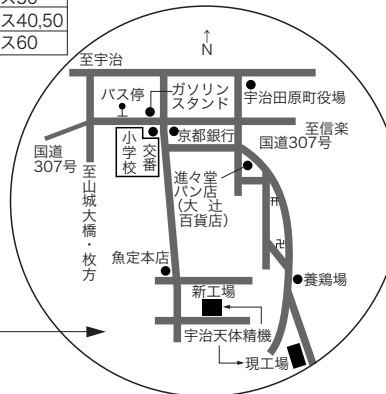

【交通】
京阪宇治バス 京阪宇治駅前発
維中前行・工場団地行
JR宇治駅乗車
宇治田原小学校前下車 徒歩15分

【高速】
京滋バイパス
南郷インター下車 30分
宇治東インター下車 20分
(滋賀方面から)
宇治西第2インター下車 20分
(大阪方面から)

宇治天体精機

旧工場 〒610-02 京都府綴喜郡宇治田原町南上ノ山6-50 TEL 0774-88-4053 FAX 0774-88-4082
新工場 〒610-0241 京都府綴喜郡宇治田原町南村中西3-2 TEL 0774-88-4053 FAX 0774-88-4082
ホームページ <http://www.eonet.ne.jp/~uji-t-s/>