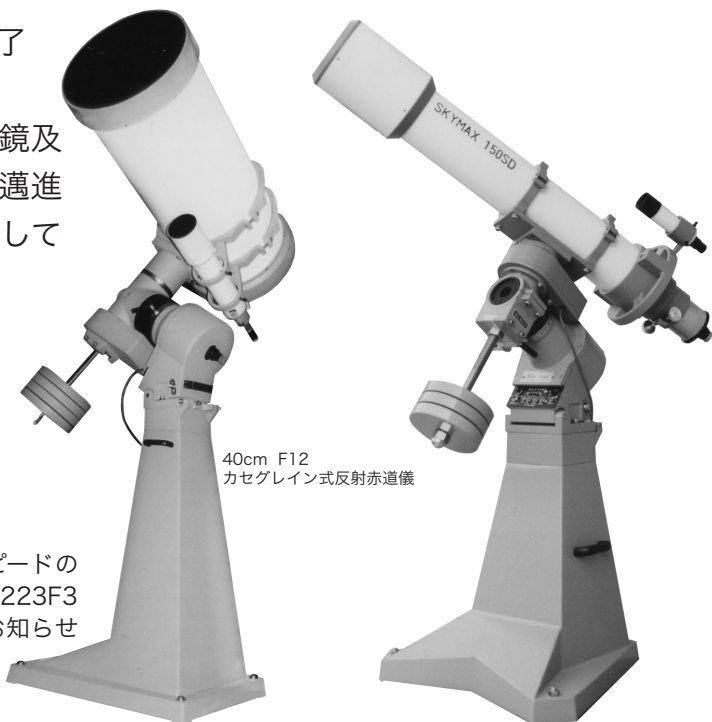

40cm F12
カセグレン式反射赤道儀

SD150 F8 屈折望遠鏡

10名様限定 新工場完成記念セール

鏡筒と架台をセットでのご注文時→合計金額の30%を割引させていただきます。(2007年6月末日まで)
さらに先着5名様には、大型アクセサリケースをプレゼントさせていただきます。

| 屈折鏡筒 | 定価 | 架台 |
|--------------------------|-------|------------|
| 15cm F8 アポロマーチ 鏡筒 | 35万円 | スカイマックス5,6 |
| SD150 F8 アポロマーチ 鏡筒 新型 | 170万円 | |
| ED150 F12 アポロマーチ 鏡筒 | 150万円 | |
| 150 F12 3枚玉 アポロマーチ 鏡筒 | 120万円 | |
| ED190 F12.5 アポロマーチ 鏡筒 | 300万円 | スカイマックス30 |
| ED200 F12 アポロマーチ 鏡筒 | 400万円 | |
| WED200 F10 3枚玉 アポロマーチ 鏡筒 | 220万円 | スカイマックス30D |
| 215mm F12.5 アポロマーチ 鏡筒 | 180万円 | スカイマックス40 |
| WED250 F8 3枚玉 アポロマーチ 鏡筒 | お見積り | |

| カセグレン式鏡筒 | 定価 | 架台 |
|----------------|-------|--------------|
| SC250 F12 鏡筒 | 82万円 | スカイマックス5,6 |
| SC300 F12 鏡筒 | 138万円 | |
| SC350 F12 鏡筒 | 219万円 | |
| SC400 F12 鏡筒 | 432万円 | スカイマックス30 |
| SC500 F13 鏡筒 | 680万円 | スカイマックス40,50 |
| セミRC 600 F9 鏡筒 | お見積り | スカイマックス60 |

| 反射鏡筒 (ニュートン式) | 定価 | 架台 |
|-------------------------|--------|------------|
| WSR 223 F4 鏡筒 | 69.8万円 | スカイマックス5,6 |
| SR250 f=1400mm 1/10λ 鏡筒 | 63.8万円 | |
| SP250 f=1400mm 1/10λ 鏡筒 | 69万円 | |
| SP250 f=1500mm 1/10λ 鏡筒 | 69万円 | |
| SR300 f=1800mm 1/10λ 鏡筒 | 112万円 | スカイマックス30 |