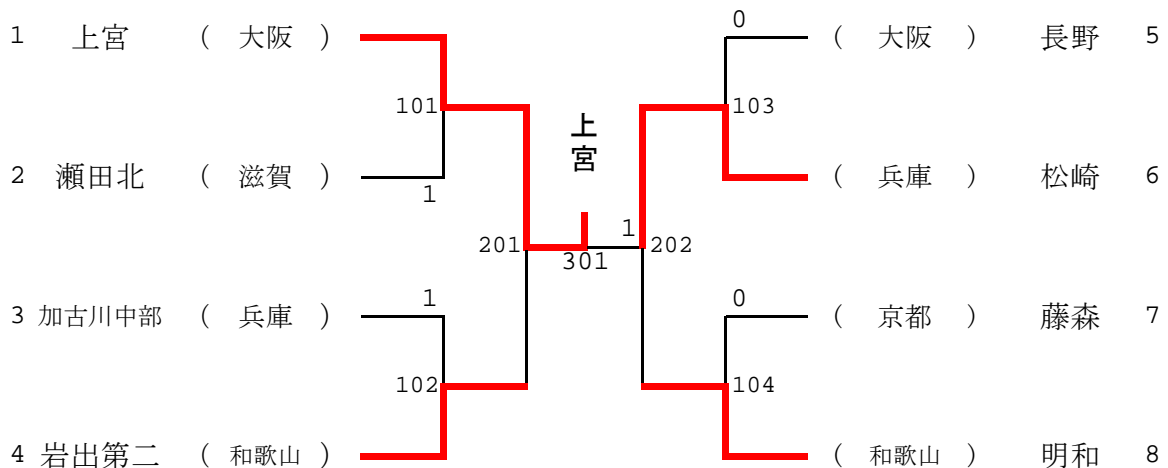

男子団体

予選リーグ

A リーグ	音羽	長野	瀬田北	勝敗	順位
音羽 (京都)	/	2 - 3	1 - 3	0 - 2	3
長野 (大阪)	3 - 2	/	3 - 2	2 - 0	1
瀬田北 (滋賀)	3 - 1	2 - 3	/	1 - 1	2

B リーグ	加古川中部	奈良学園	明和	勝敗	順位
加古川中部 (兵庫)	/	3 - 1	0 - 3	1 - 1	2
奈良学園 (奈良)	1 - 3	/	1 - 3	0 - 2	3
明和 (和歌山)	3 - 0	3 - 1	/	2 - 0	1

◎第1試合 勝敗表の下2チームが対戦

◎第2試合 第1試合の敗者と残りのチームが対戦

決勝トーナメント

女子団体

予選リーグ

A リーグ	中主	音羽	二見	勝敗	順位
中主 (滋賀)	/	3 - 0	2 - 3	1 - 1	2
音羽 (京都)	0 - 3	/	1 - 3	0 - 2	3
二見 (兵庫)	3 - 2	3 - 1	/	2 - 0	1

B リーグ	平群	岩出	四天王寺羽曳丘	勝敗	順位
平群 (奈良)	/	2 - 3	0 - 3	0 - 2	3
岩出 (和歌山)	3 - 2	/	0 - 3	1 - 1	2
四天王寺羽曳丘 (大阪)	3 - 0	3 - 0	/	2 - 0	1