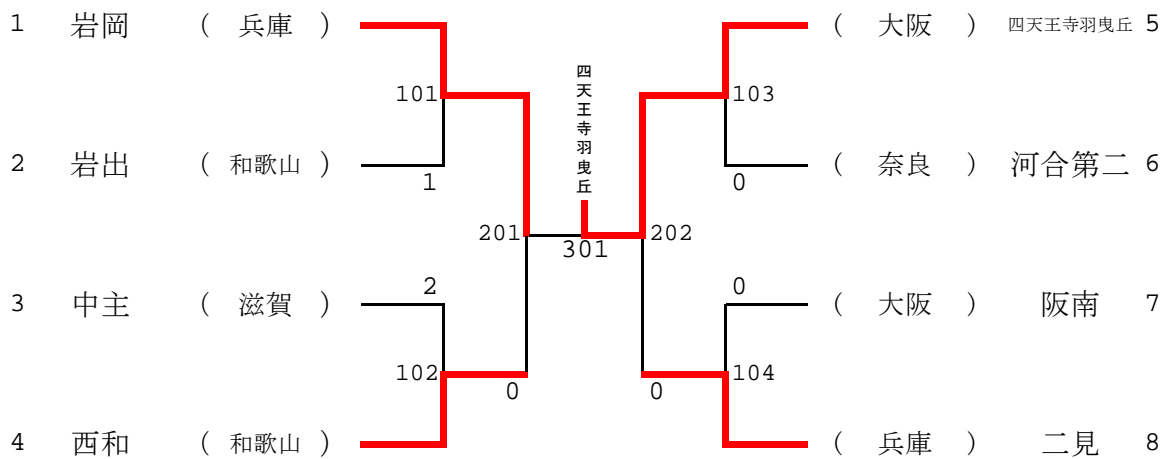

女子団体

予選リーグ

A リーグ	中主	音羽	二見	勝敗	順位
中主 (滋賀)	/	3 - 0	2 - 3	1 - 1	2
音羽 (京都)	0 - 3	/	1 - 3	0 - 2	3
二見 (兵庫)	3 - 2	3 - 1	/	2 - 0	1

B リーグ	平群	岩出	四天王寺羽曳丘	勝敗	順位
平群 (奈良)	/	2 - 3	0 - 3	0 - 2	3
岩出 (和歌山)	3 - 2	/	0 - 3	1 - 1	2
四天王寺羽曳丘 (大阪)	3 - 0	3 - 0	/	2 - 0	1

C リーグ	黄檗	河合第二	西和	勝敗	順位
黄檗 (京都)	/	2 - 3	1 - 3	0 - 2	3
河合第二 (奈良)	3 - 2	/	0 - 3	1 - 1	2
西和 (和歌山)	3 - 1	3 - 0	/	2 - 0	1

D リーグ	岩岡	栗東西	阪南	勝敗	順位
岩岡 (兵庫)	/	3 - 2	3 - 0	2 - 0	1
栗東西 (滋賀)	2 - 3	/	1 - 3	0 - 2	3
阪南 (大阪)	0 - 3	3 - 1	/	1 - 1	2

◎第1試合 勝敗表の下2チームが対戦

◎第2試合 第1試合の敗者と残りのチームが対戦

決勝トーナメント