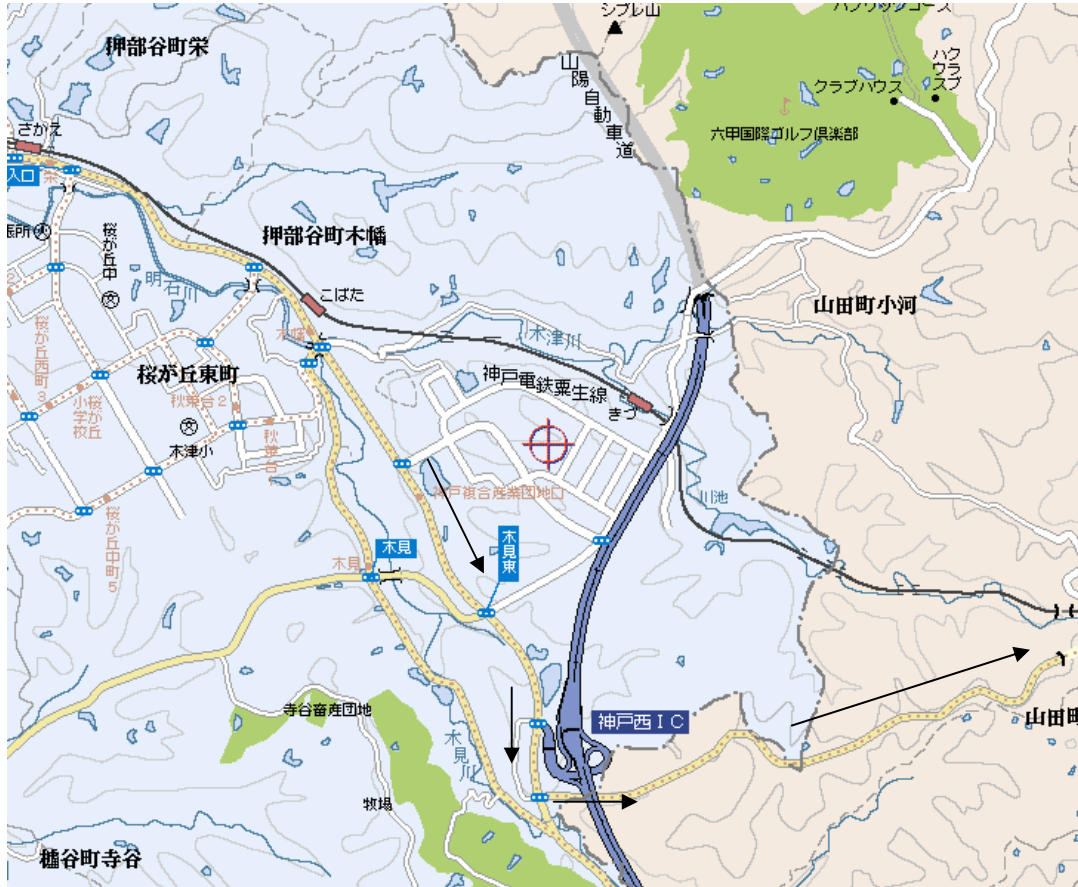

しあわせの村周辺地図

※緑が丘から神戸電鉄に沿って神戸に向かう。「木見東」を越え、「神戸西IC」の次の信号を左折。

※「藍那口」を右折。「南五葉」を右にカーブします。「しあわせの村」を右折。ゲートを入り、突き当たりを右折すれば、駐車場の奥に土グラウンドがあります。、左折すれば、芝グラウンドがあります。