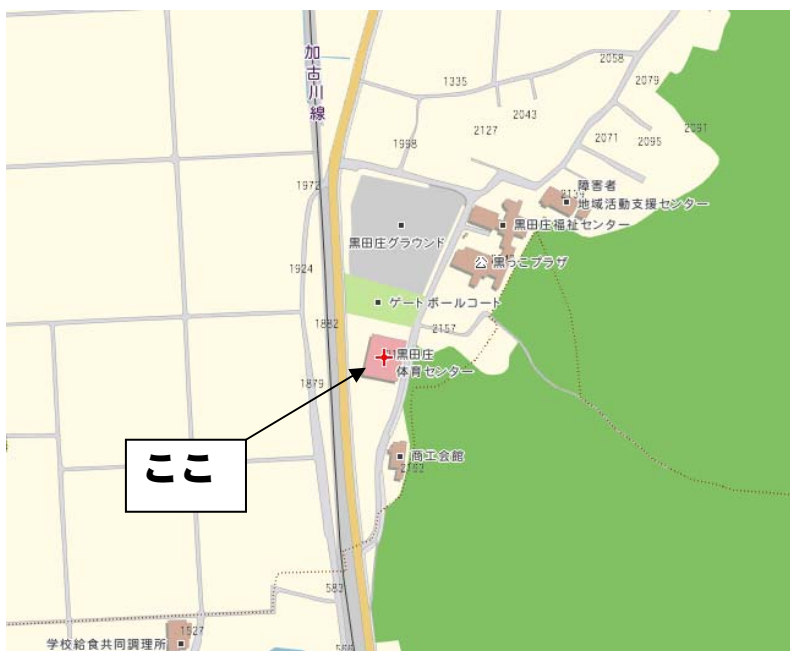

# 黒田庄体育センター一周辺地図

※ 175号線を北上し、「畑瀬橋」の交差点を右折。突き当たりの信号を左折。楠ヶ丘小を過ぎた後の信号を左折。次の地図へ。

※しばらく走ると右手に黒田庄体育センターがあります。通り過ぎてグラウンドを過ぎて右折すれば、近くの駐車場に行けます。