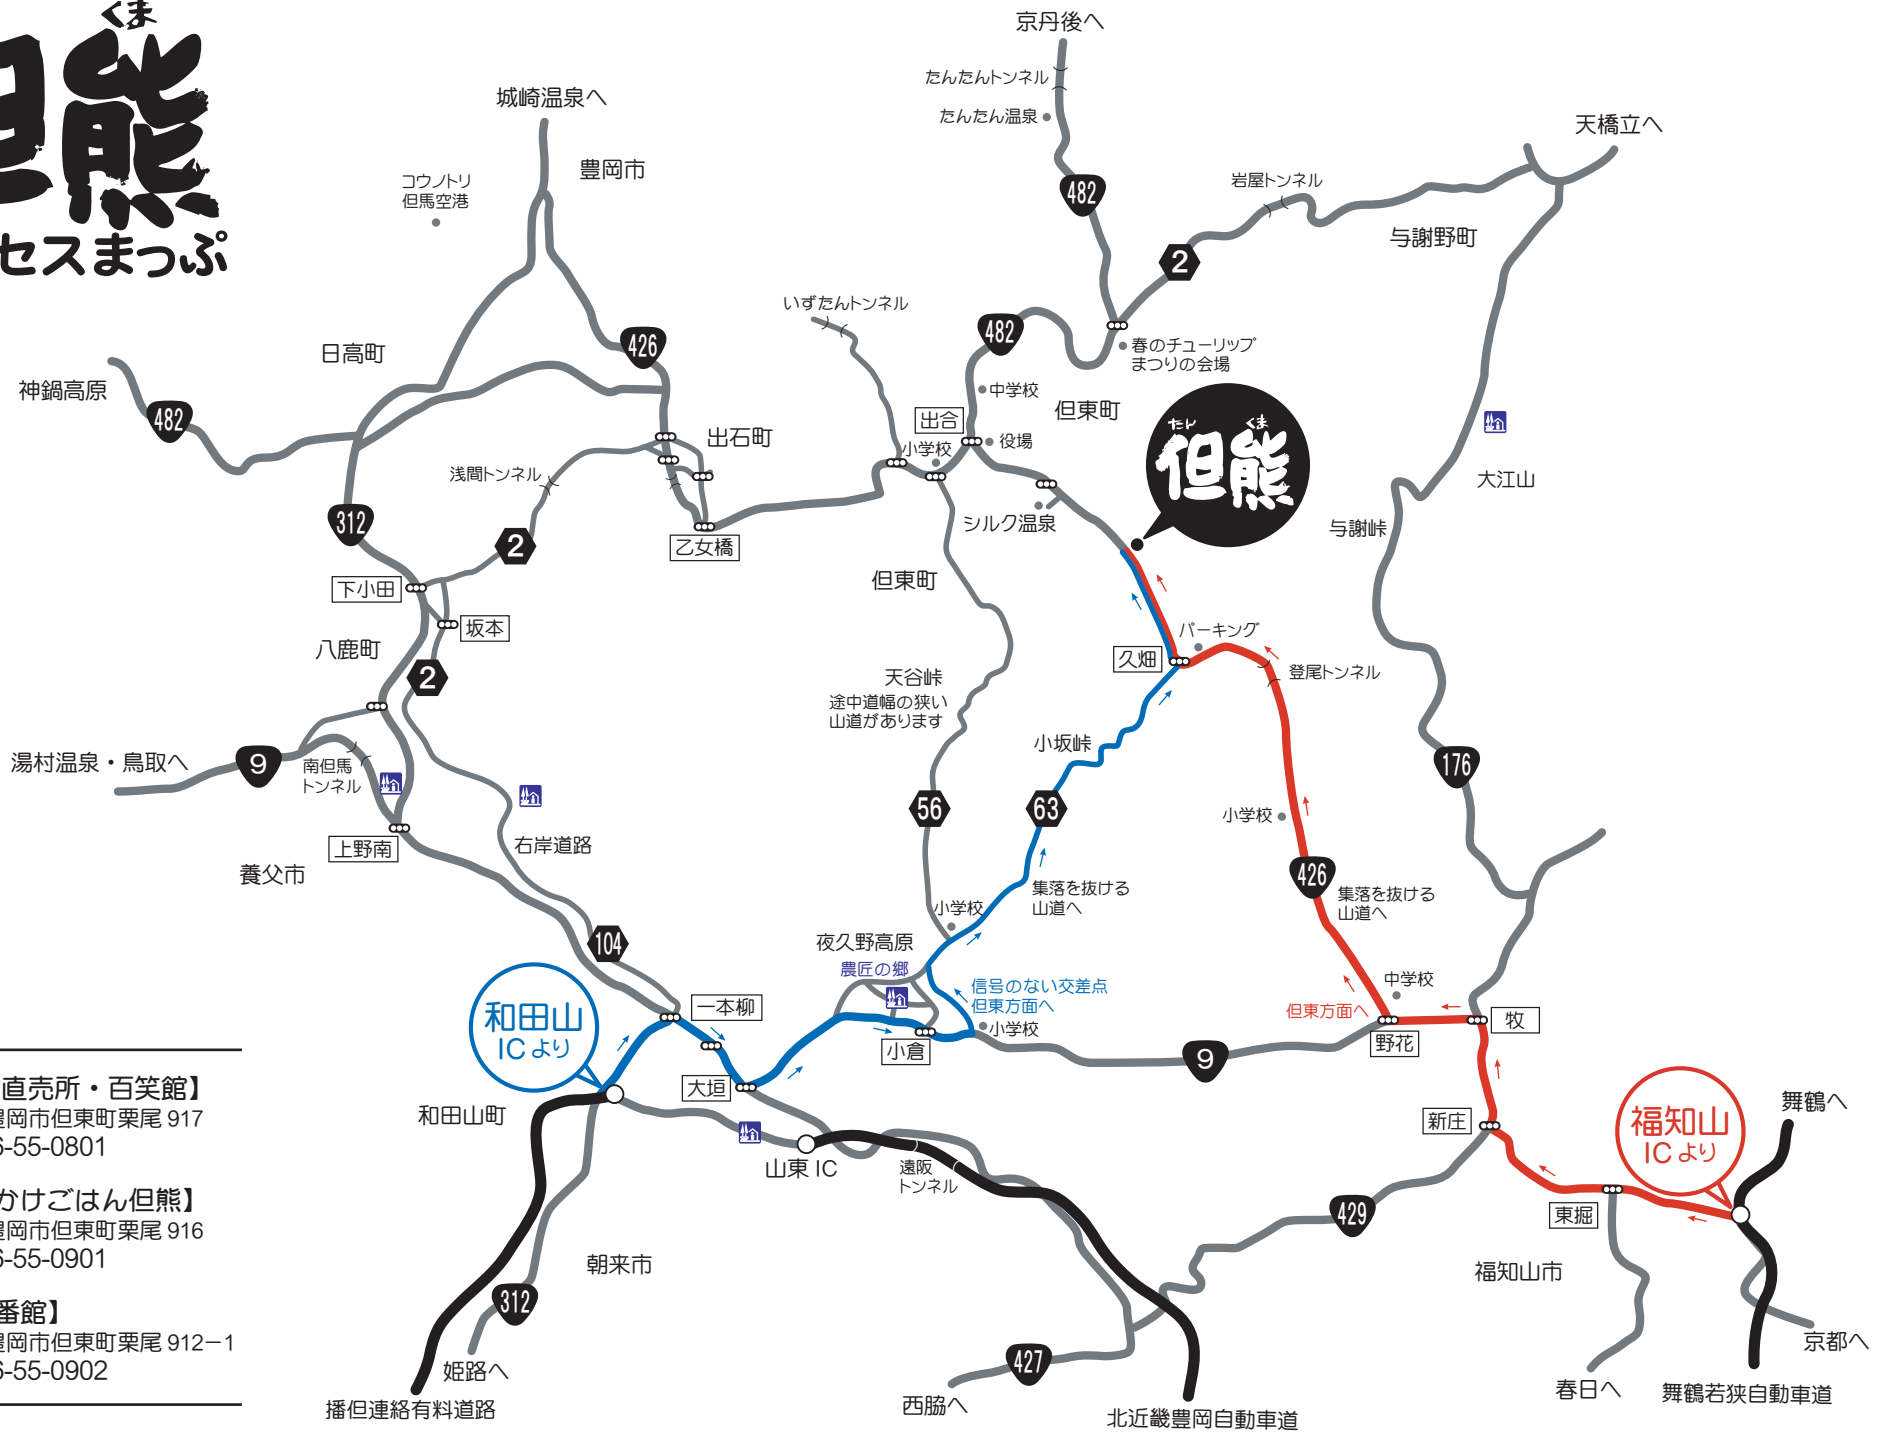

たゞくま 但熊 アクセスまっぷ

【農産物直売所・百笑館】

・兵庫県豊岡市但東町栗尾 917
・tel 0796-55-0801

【たまごかけごはん但熊】

・兵庫県豊岡市但東町栗尾 916
・tel 0796-55-0901

【但熊式番館】

・兵庫県豊岡市但東町栗尾 912-1
・tel 0796-55-0902