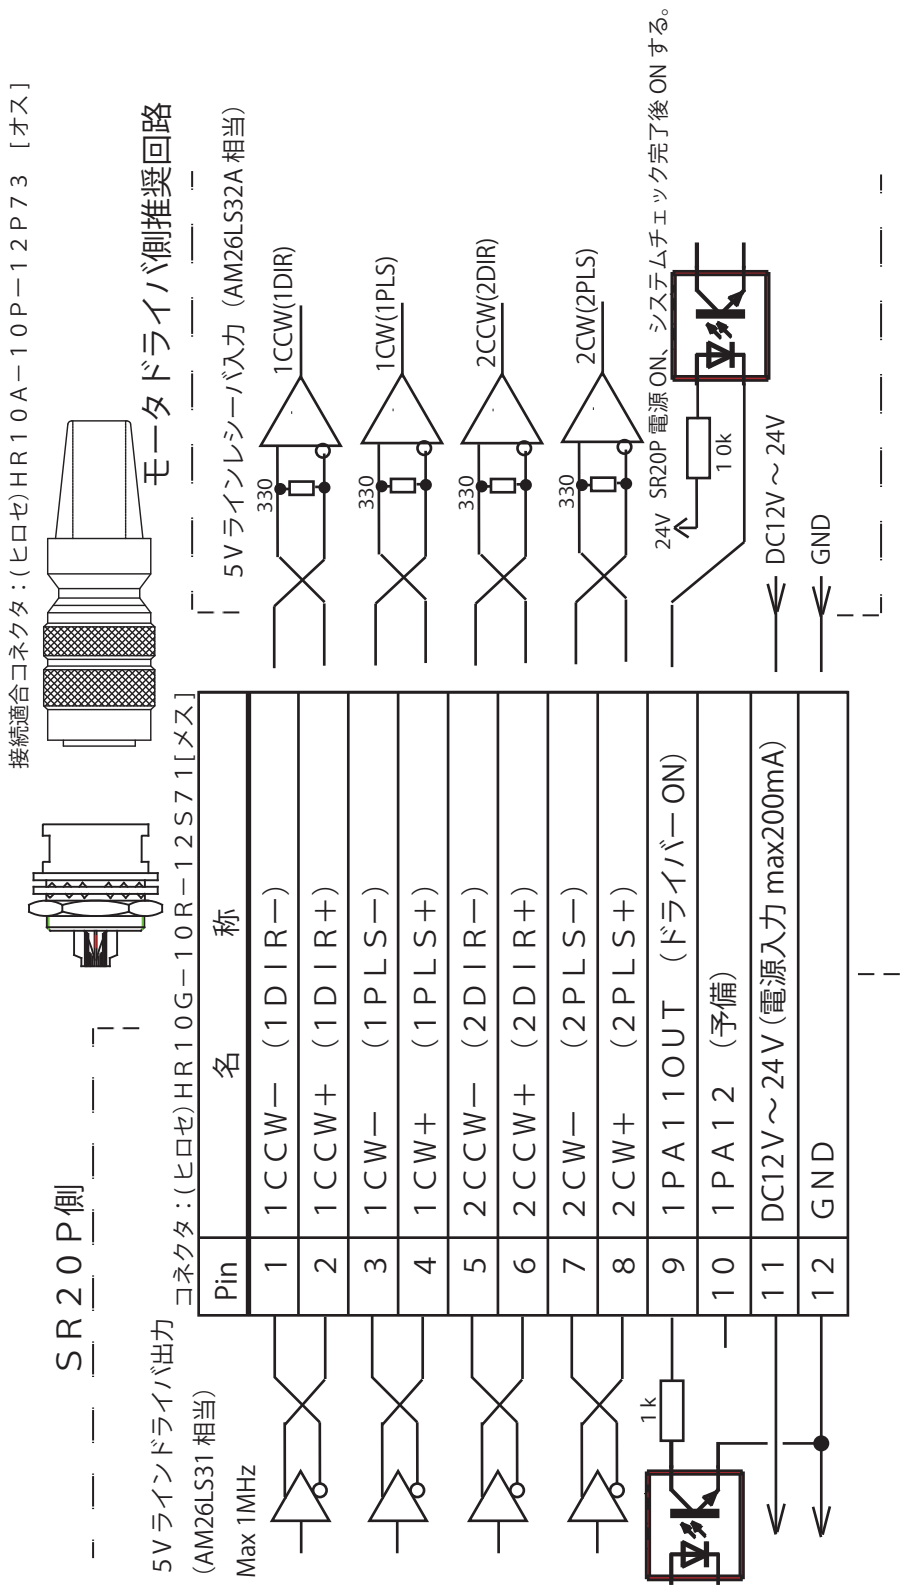

パルス列出力コネクタ布線表

* 5Vラインドライバ出力はオリエンタルモータ製CVDドライバの入力回路 (ホットカプラ入力) に直接接続可能です。