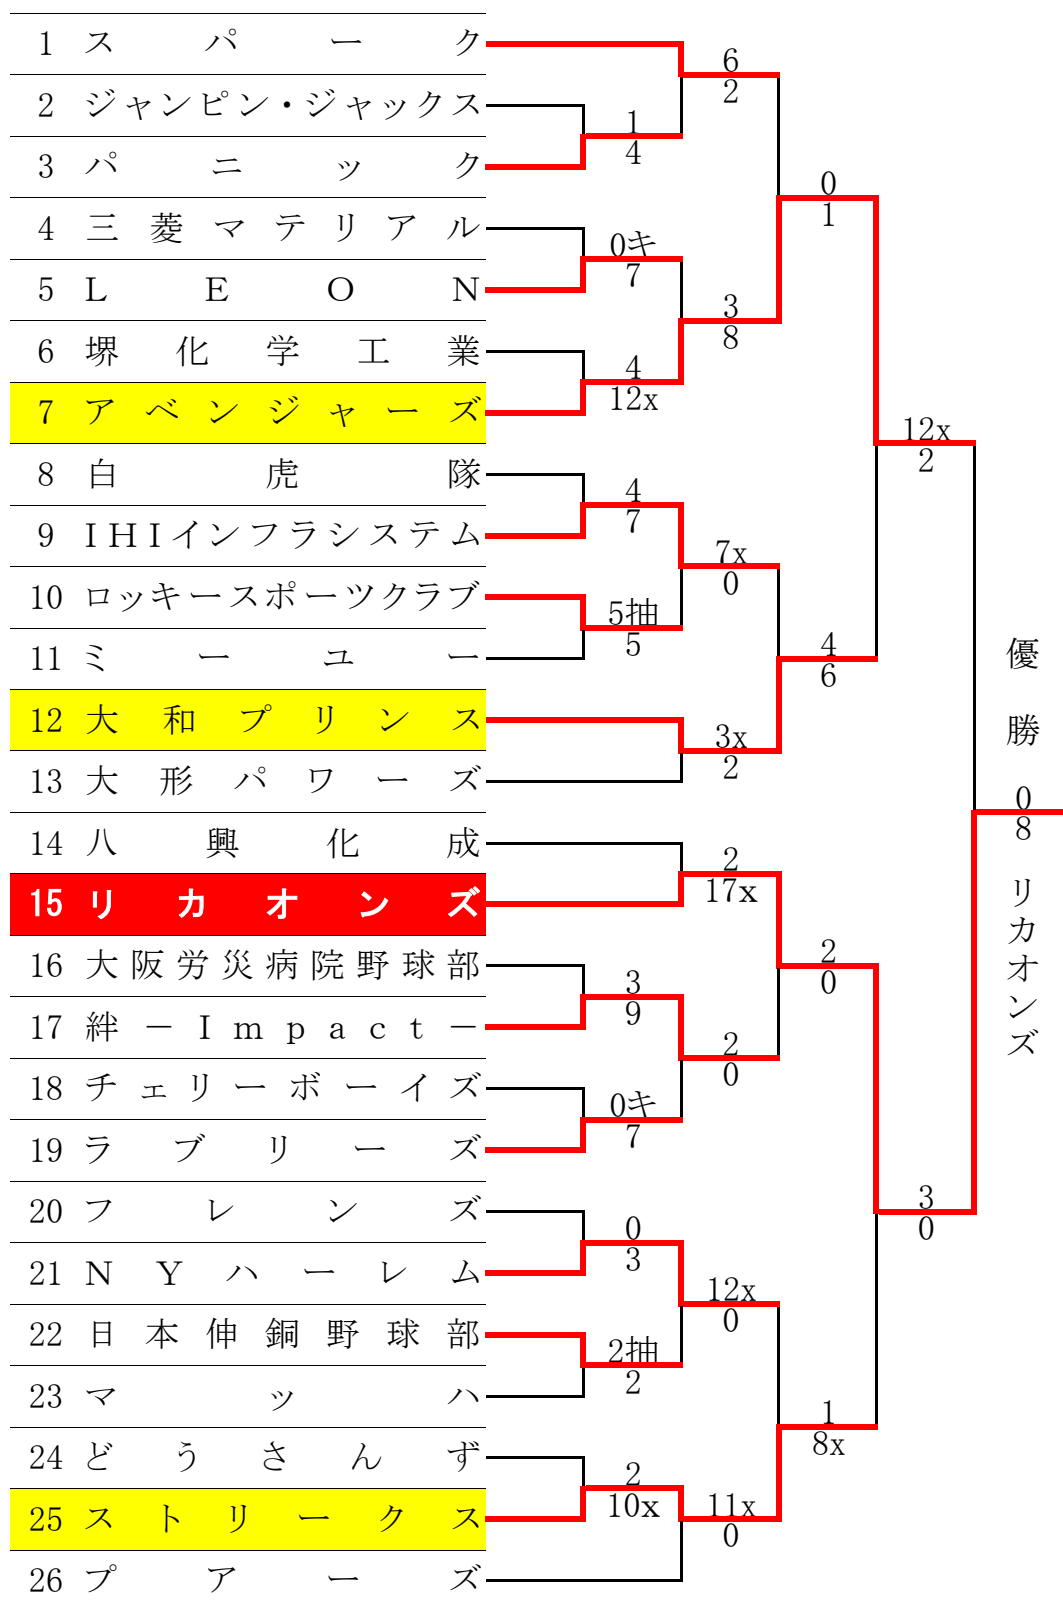

優勝 Rise

- ※ 試合球はマルエスM球です。
- ※ スパイクの色、柄は揃わなくても良い。
- ※ サングラス(ミラーも含む)の着用は可能。
但し、試合中に帽子へ掛ける事は禁止する。
- ※ 背番号は0~99番迄です。監督は30番、
主将は10番、コーチは28番と29番とする。

【試合時間】	
① 第1試合	= 9 : 0 0
② 第2試合	= 10 : 3 0
③ 第3試合	= 12 : 0 0
④ 第4試合	= 13 : 3 0
⑤ 第5試合	= 15 : 0 0

A 級

B 級

C 級

優勝

スタークス

D 級

E 級