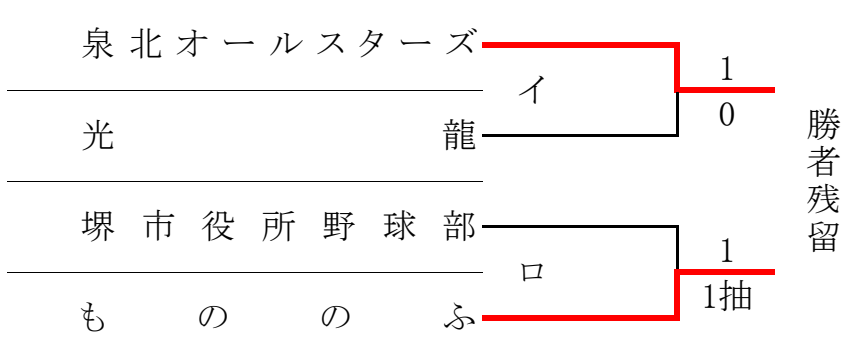

【堺軟式野球連盟 令和2年度春季大会 組み合わせ表】

<主催> 堺軟式野球連盟

<後援> 毎日新聞社

<期日> 令和2年3月1日(日)より毎日曜日

<球場> 堺市大浜野球場

<A級>

1	金岡中央病院	A	9x	0
2	泉北オールスターズ	A	0	2
3	レジエンド	D	5	1
4	光龍	D	1	0
5	堺市消防局	C	5	1
6	堺市役所野球部	C	1	7
7	(株)マルナカ製作所	D	6	0
8	もののふ	D	0	0

優勝 堺市消防局

勝者残留
泉北オールスターズ
光龍
堺市役所野球部
もののふ

<B級>

1	堺 B E A T	イ	3	2
2	チャーリーズ	イ	2	3
3	堺シニアクラブ	イ	4	1
4	中百舌島乗務所	イ	1	1
5	奴ライオンズ	イ	1	7
6	モリヨシ	イ	7	4
7	阪南病院野球部	イ	11x	1
8	プラネッツ	イ	1	1
9	ウイングス	イ	3	3
10	フジワクラブ	イ	1	0
11	ダイキン工業野球部	イ	3	5
12	マルタ野球クラブ	イ	3	5
13	フェニックス	イ	3x	2
14	日鐵日新製鋼	イ	2	2
15	大阪バンバータ	イ	10	4
16	デンジャーズ	イ	4	4
17	クボタ	イ	3	7
18	マリオンズ	イ	7	3
19	神風	イ	3	3
20	チビタイガー	イ	3	4
21	ジャックナイフ	イ	1	0
22	三国ミモザ	イ	0	1
23	RED HAWKS	イ	9	3
24	ファクトリーズ	イ	1	1
25	堺ナインスターズ	イ	1	6
26	阪南クラブ	イ	6	3
27	精友会	イ	6	4
28	大阪バイブルース	イ	6	5
29	堺・上野芝BC	イ	7	9x
30	旭精工野球部	イ	0	0
31	ストリートファイターズ	イ	1	6
32	(株)シマノ野球部	イ	1	5

優勝 堺シニアクラブ

<C級>

1	ヤメレオーンクラブ	イ	0	8x
2	協和クラブ	イ	2	12x
3	丸一鋼管	イ	12x	4
4	庭代ストークス	イ	2	4
5	藤井病院	イ	4	0
6	日新	イ	4	7
7	レッドパイソン	イ	13	0
8	新日本工機	イ	0	0
9	Dig Rivers	イ	7	6
10	レッド・キングダム	イ	8	1
11	H O P E	イ	8	4
12	コニカミノルタ大阪	イ	1	3
13	リラックス	イ	3	4
14	パワーズ	イ	4	1
15	J F F	イ	2	2
16	J . B . C	イ	0	4
17	スタークス	イ	7	4
18	ロールシヨップ	イ	1	7
19	鬼 G A N G	イ	5x	1
20	C F S	イ	4	3
21	中外炉バーンズ	イ	0	2
22	新関西製鐵	イ	7	7
23	新金岡クラブ	イ	1	3
24	V E G A S	イ	3	2
25	Queen	イ	7	3
26	宇部興産野球部	イ	0	2
27	Firewalls	イ	2	7
28	レイダース	イ	2	0

優勝 スタークス

<D級>

1	スパーク	イ	6	2
2	ジャンピン・ジャックス	イ	1	4
3	パニツク	イ	4	0
4	三菱マテリアル	イ	0	1
5	L E O N	イ	7	3
6	堺化学工業	イ	4	8
7	アベンジャーズ	イ	12x	2
8	白虎隊	イ	4	7
9	IHIインフラシステム	イ	7	7x
10	ロッキースポーツクラブ	イ	5	0
11	ミーユー	イ	5	4
12	大和プリンス	イ	3x	2
13	大形パワーズ	イ	2	2
14	八興化成	イ	2	2
15	リカオンズ	イ	17x	0
16	大阪労災病院野球部	イ	3	2
17	絆-Impact-	イ	9	0
18	チェリーボーイズ	イ	2	0
19	ラブリーズ	イ	0	7
20	フレンズ	イ	0	3
21	N Y ハーレム	イ	3	12x
22	日本伸銅野球部	イ	2	0
23	マッハ	イ	2	2
24	どうさんず	イ	2	8x
25	ストリークス	イ	10x	11x
26	ブアーズ	イ	11x	0

優勝 リカオンズ

<E級>

1	J U N K I E S	イ	7	3
2	シヤンクス	イ	7	3
3	DARKHORSE	イ	7	3
4	横河ブリッジ	イ	0	3
5	ニチエイコスメティックス	イ	10	9
6	ハーツフェニックス	イ	9	3
7	堺 E R	イ	4	12x
8	鳳ボンバーズ	イ	1	1
9	エレファンツ	イ	7	7
10	フリッパーズ	イ	0	4
11	N A P O L E O N	イ	10x	14x
12	メイデンズ	イ	0	11x
13	R a i n g	イ	7	0
14	J A 堺市野球部	イ	0	9
15	R i s e	イ	4	1
16	セツベースボールクラブ	イ	1	14x
17	浅香工業(株)野球部	イ	12x	1
18	泉北レインボー	イ	1	4x
19	大阪SEAREX	イ	7	3
20	扶桑スピリッツ	イ	0	10x
21	大和リース	イ	5	3
22	シビラーズ	イ	6x	4
23	Deep Middles	イ	4	4
24	GOOD REVERSE	イ	0	4
25	ベアーズ	イ	11x	2
26	堺工機バナナボーイズ	イ	1	1
27	S . A . M	イ	1	13x
28	S H E L L D E R	イ	13x	16x
29	出島アルバトロス	イ	4	4

優勝 Rise

- ※ 試合球はマルエスM球です。
- ※ スパイクの色、柄は揃わなくても良い。
- ※ サングラス(ミラーも含む)の着用は可能。
  但し、試合中に帽子へ掛ける事は禁止する。
- ※ 背番号は0~99番迄です。監督は30番、
  主将は10番、コーチは28番と29番とする。

【試合時間】	
① 第1試合	= 9 : 0 0
② 第2試合	= 10 : 3 0
③ 第3試合	= 12 : 0 0
④ 第4試合	= 13 : 3 0
⑤ 第5試合	= 15 : 0 0

【昇・降規定】	
A級	残留戦の敗者(イ~ロ)はB級となる。
B級	決勝進出チームはA級となる。 1回戦敗者(イ~ニ)はC級となる。
C級	準決勝進出チームはB級となる。 今回、降格チームはありません。
D級	準決勝進出チームはC級となる。 今回、降格チームはありません。
E級	準決勝進出チームはD級となる。

<http://www.eonet.ne.jp/~ssbb/>

堺軟式野球連盟

理事長 川崎 悟

審判部長 楠本 憲男

事務局 堺市西区浜寺諏訪ノ森町西1-1-37
川崎 悟 方
TEL 090-2443-0112
TEL/FAX 072-264-6821

上記組合せで春季大会を行いました。

【注意事項】

1. 雨天の場合、試合決行の可否については、当日8時のグラウンド状況により決定します。チームは各自グラウンドに出向いて確認してください。
2. 第1試合より雨天中止の場合は原則的には試合通知は出しません、試合は2週間後に行います。但し、日程上無理な場合は再度試合通知を発送します。
3. 試合のスピード化について、チェンジ交代は駆け足で、無駄な抗議など無くし、試合をスピーディに進行させて下さい。
4. 時間制を採用する。プレイボール後1時間30分の回を終了して勝敗を決める。但し、1時間25分を過ぎて新しいイニングに入らない。
5. 試合通知は、日程上可能な限り2週間前にハガキ発送もしくはLINE・SMSにて通知します。

A 級