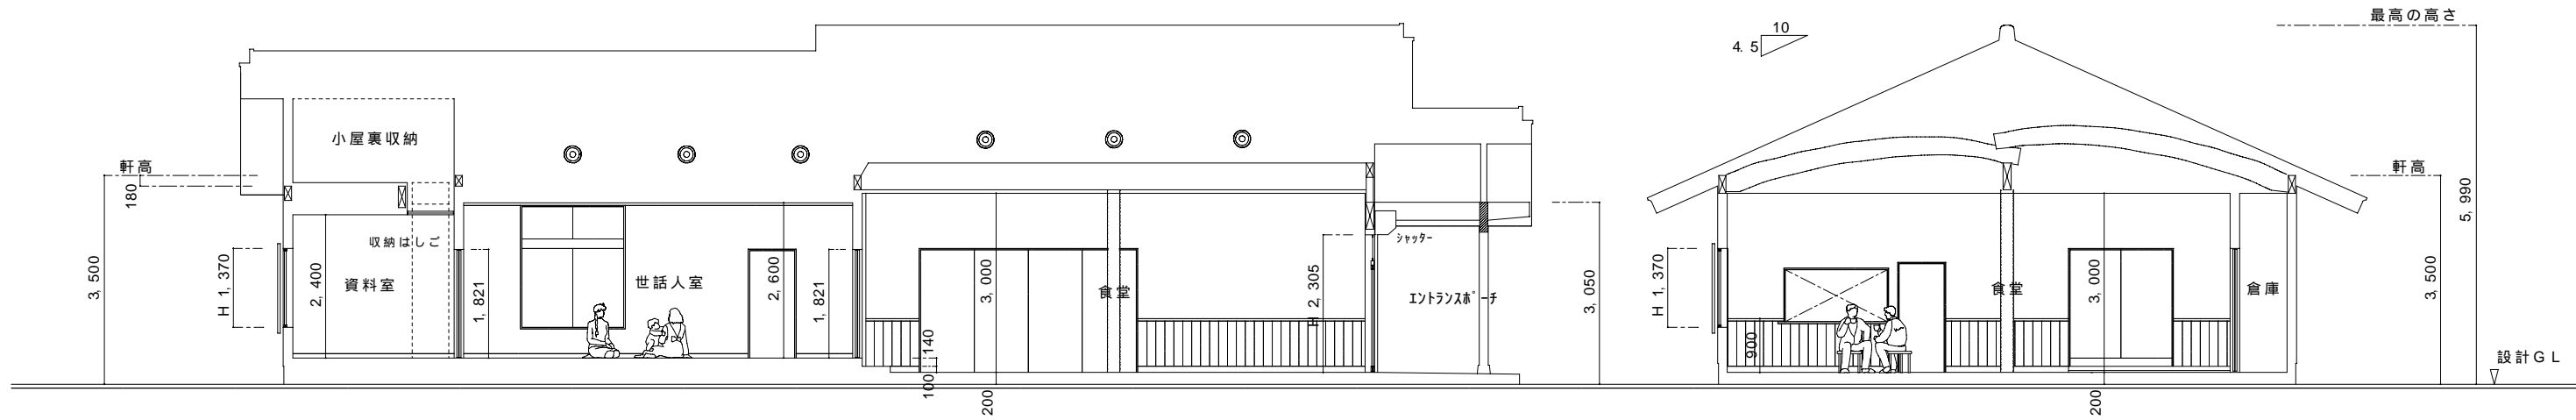

梅鉢懸魚

虹梁仕口

竿縁天井

大黒柱

巴模様タイル

工 事 名	落地八幡神社	縮 尺
図 名		
兵庫県赤穂市尾崎 3139-101 TEL 0791-45-2331 株式会社 関工務店		一級建築士 関 孝行 登録番号 第64589号