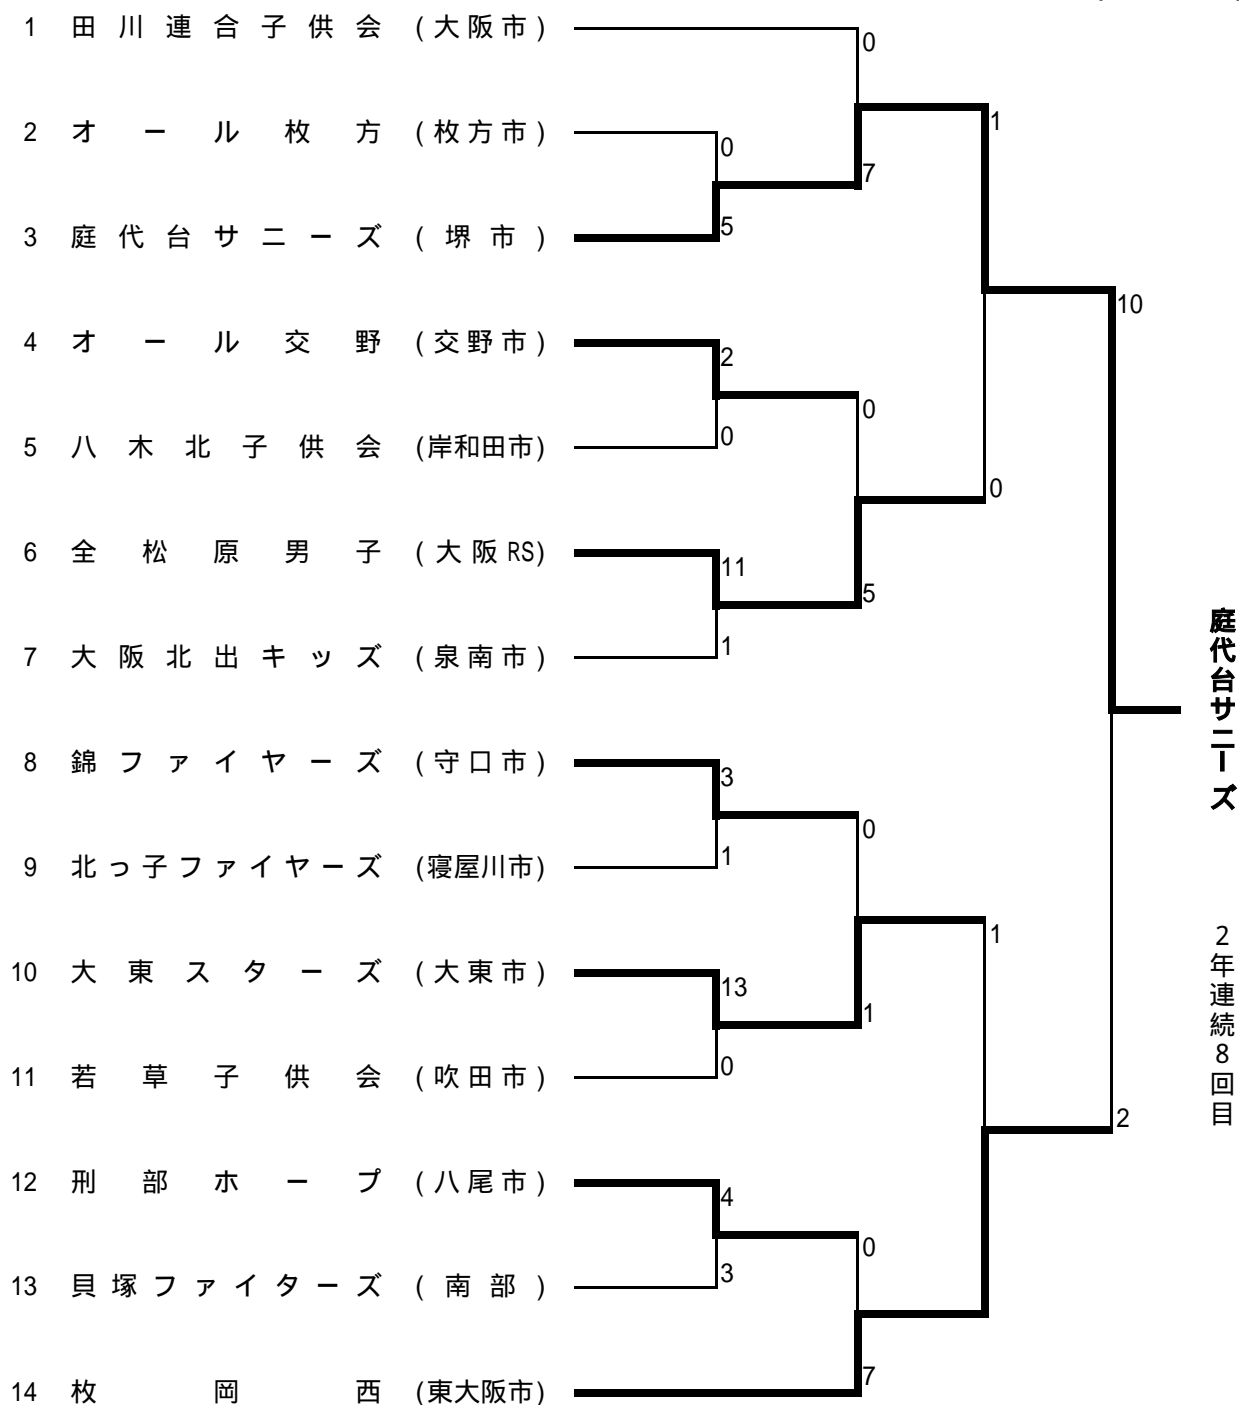

第18回全日本小学生男女ソフトボール大会、大阪予選会

(男子の部)

庭代台サニーズ

2年連続8回目

第3位決定戦

平成16年4月25日 門真市、(旧)府立門真南高校
 平成16年5月2日 守口市、守口市民球場

第18回全日本小学生男女ソフトボール大会、大阪予選会

(女子の部)

平成16年4月25日 門真市、(旧)府立門真南高校
 平成16年5月2日 守口市、守口市民球場