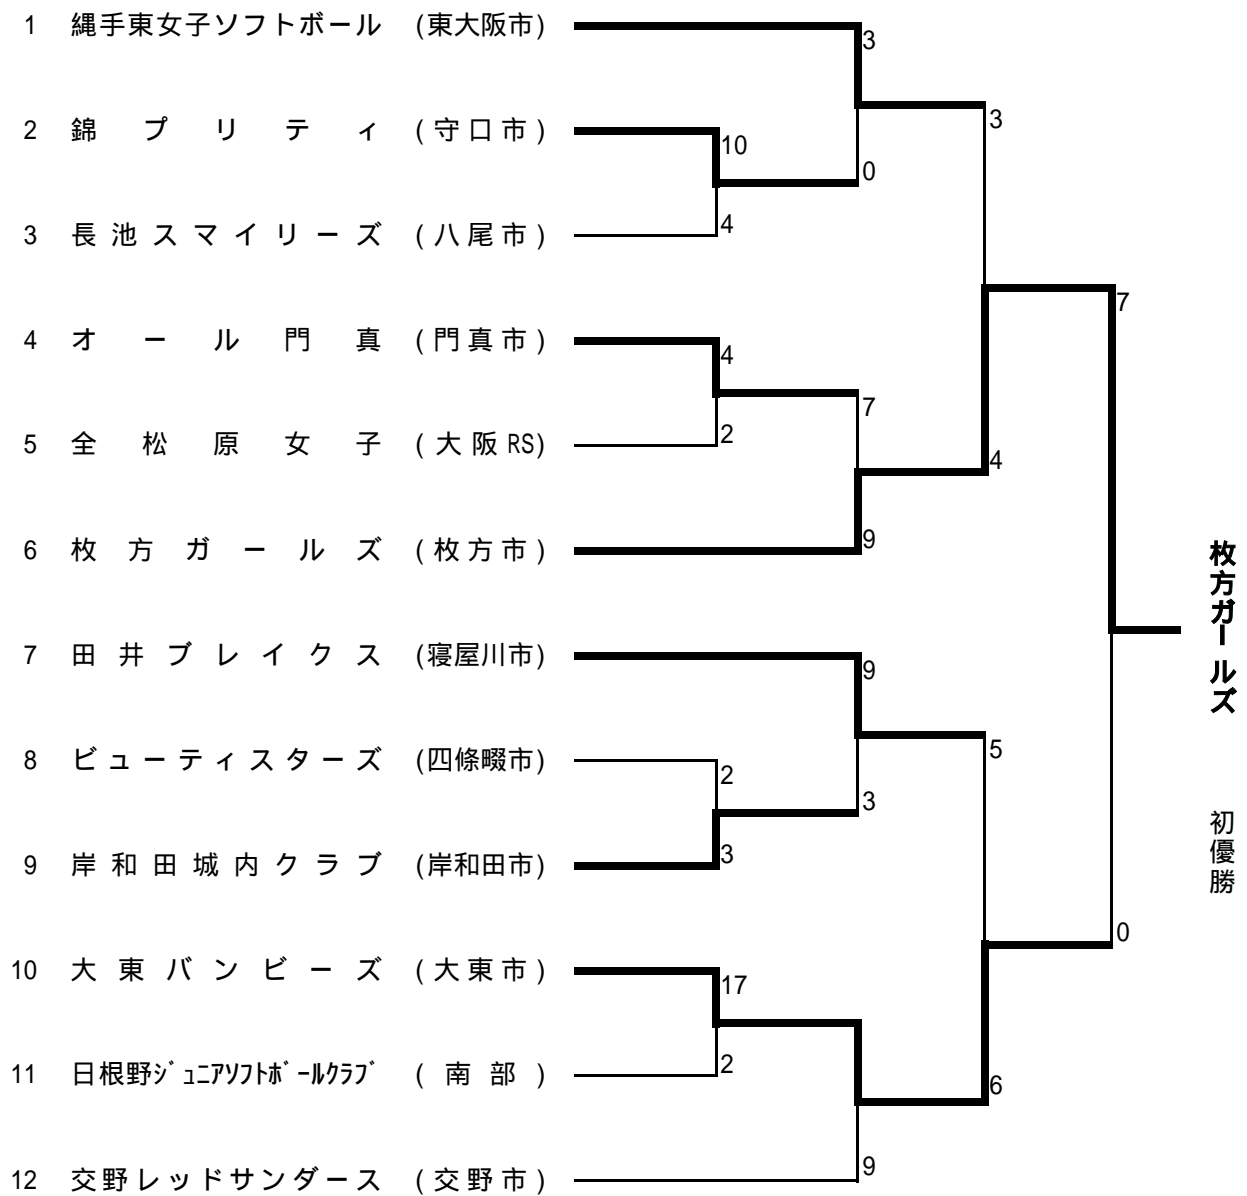

第18回全日本小学生男女ソフトボール大会、大阪予選会

(男子の部)

庭代台サニーズ

2年連続8回目

第3位決定戦

平成16年4月25日 門真市、(旧)府立門真南高校
 平成16年5月2日 守口市、守口市民球場

第18回全日本小学生男女ソフトボール大会、大阪予選会

(女子の部)

平成16年4月25日 門真市、(旧)府立門真南高校
 平成16年5月2日 守口市、守口市民球場