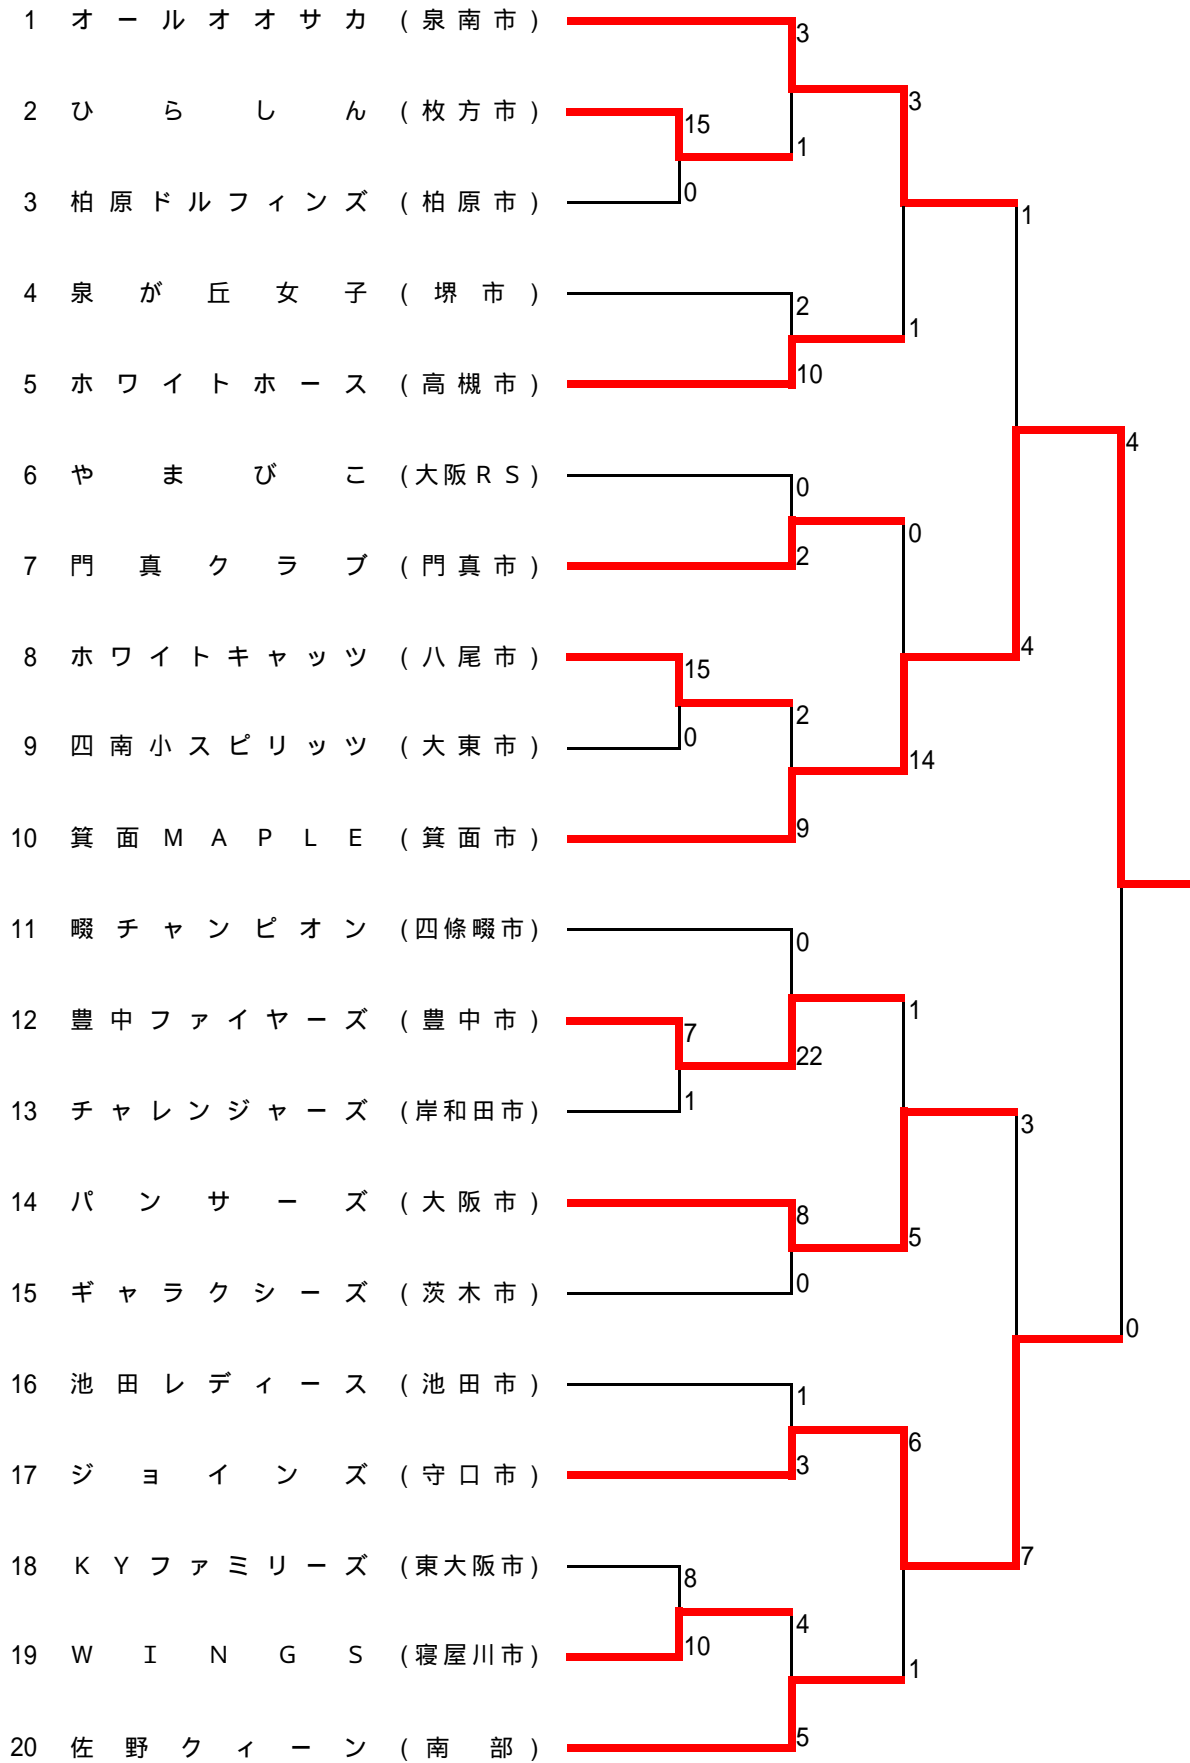

第10回全日本レディースソフトボール大会、大阪予選会

箕面MAPLE

2年ぶり3回目

平成17年5月22日	堺市、金岡球場
29日	" "
6月5日	" "