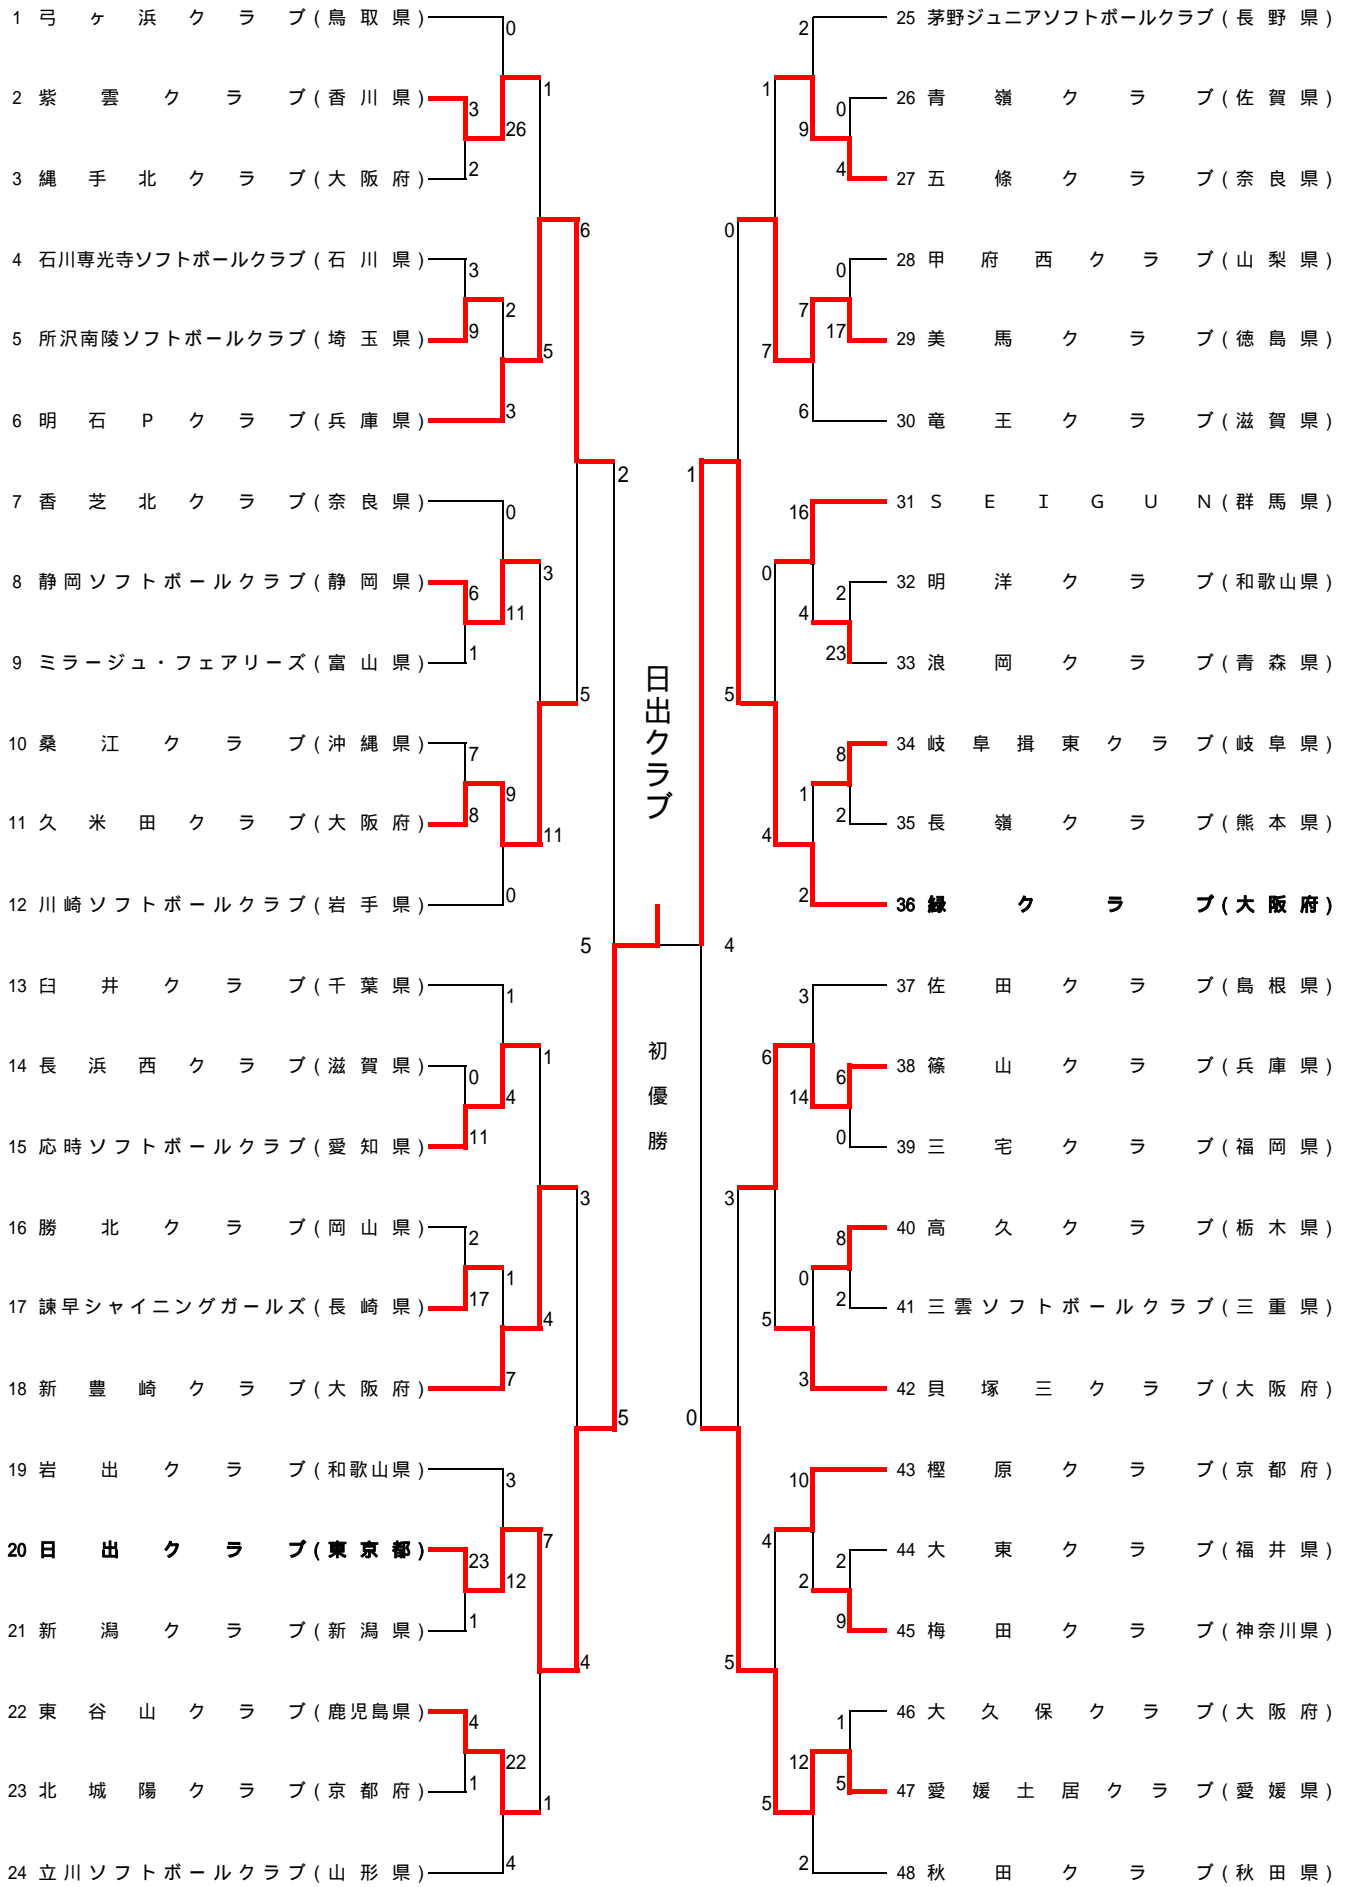

第6回全日本中学生男女ソフトボール大会・女子の部

8/13 8/14 8/15 8/14 8/13

会場：大阪市・舞洲運動広場