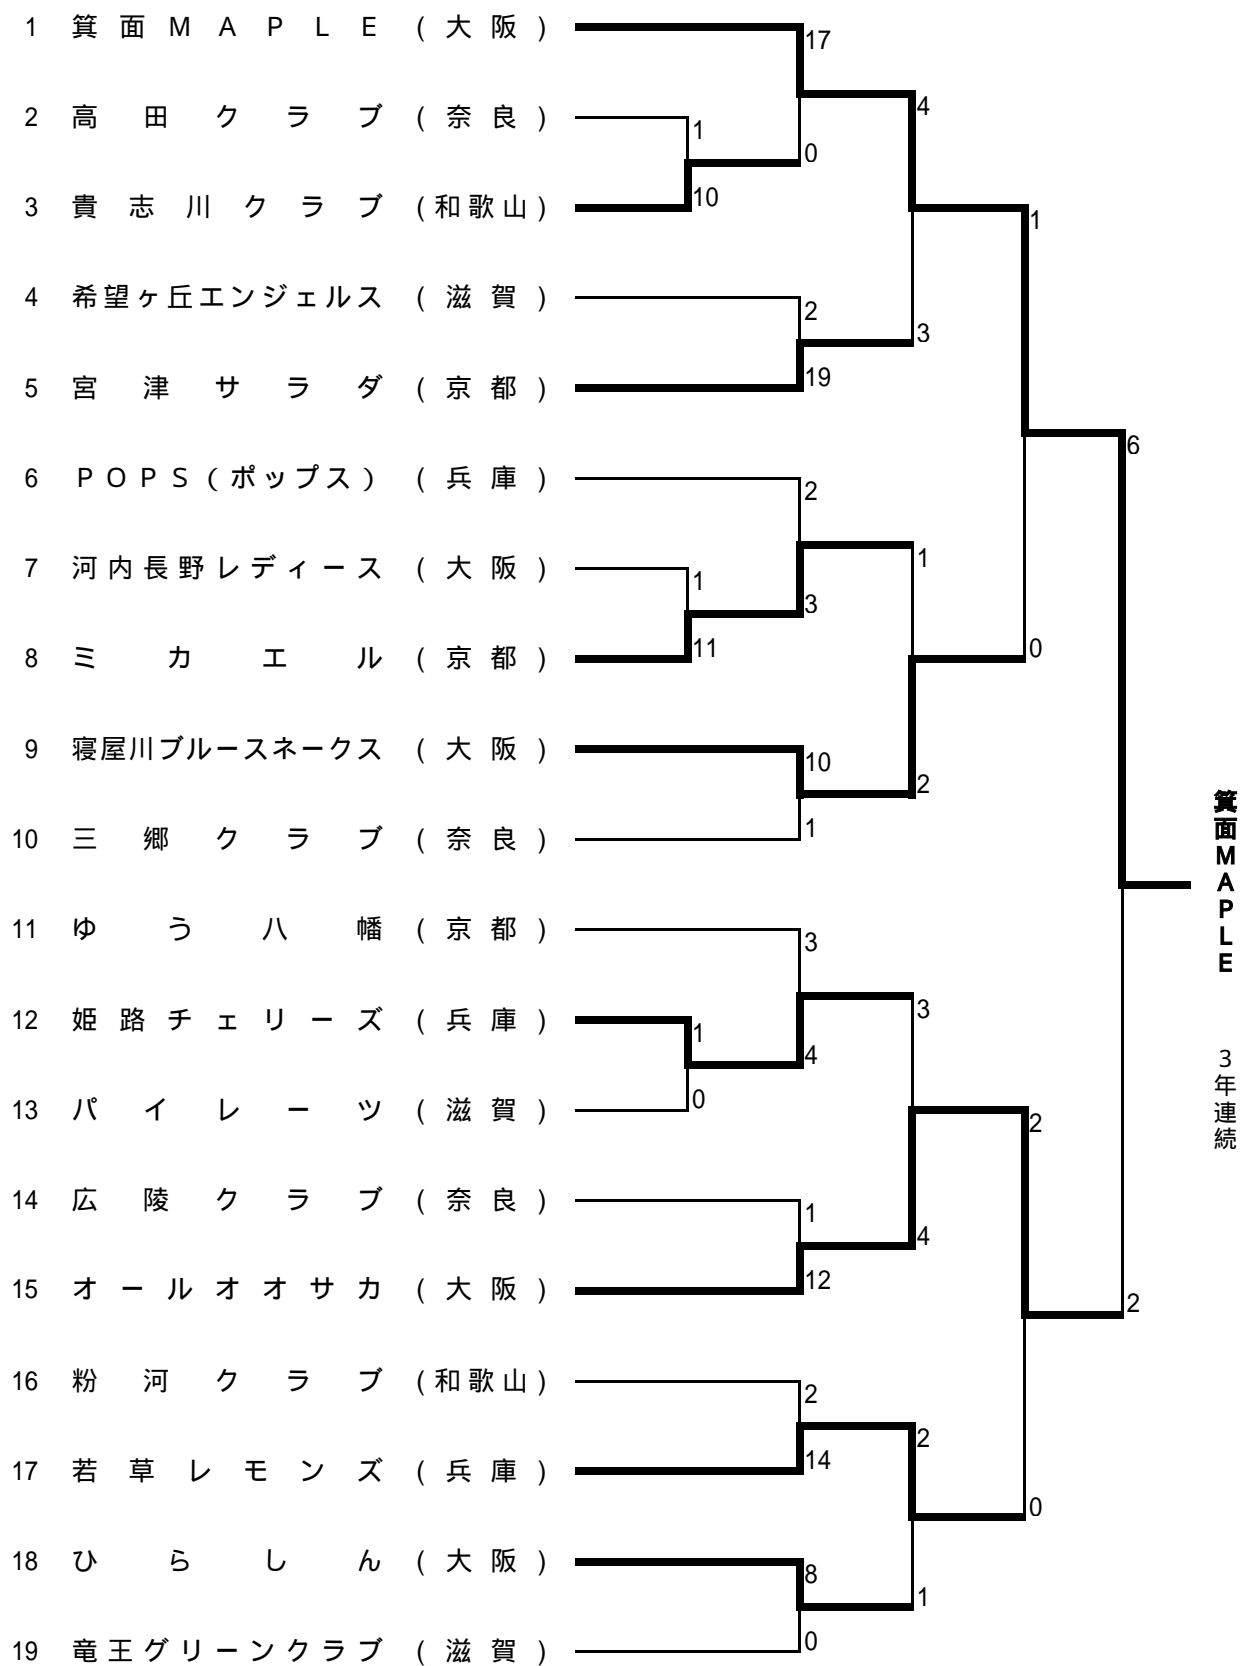

第26回近畿レディースソフトボール大会

平成16年10月16日	交野市、総合体育施設グラウンド
17日	" "