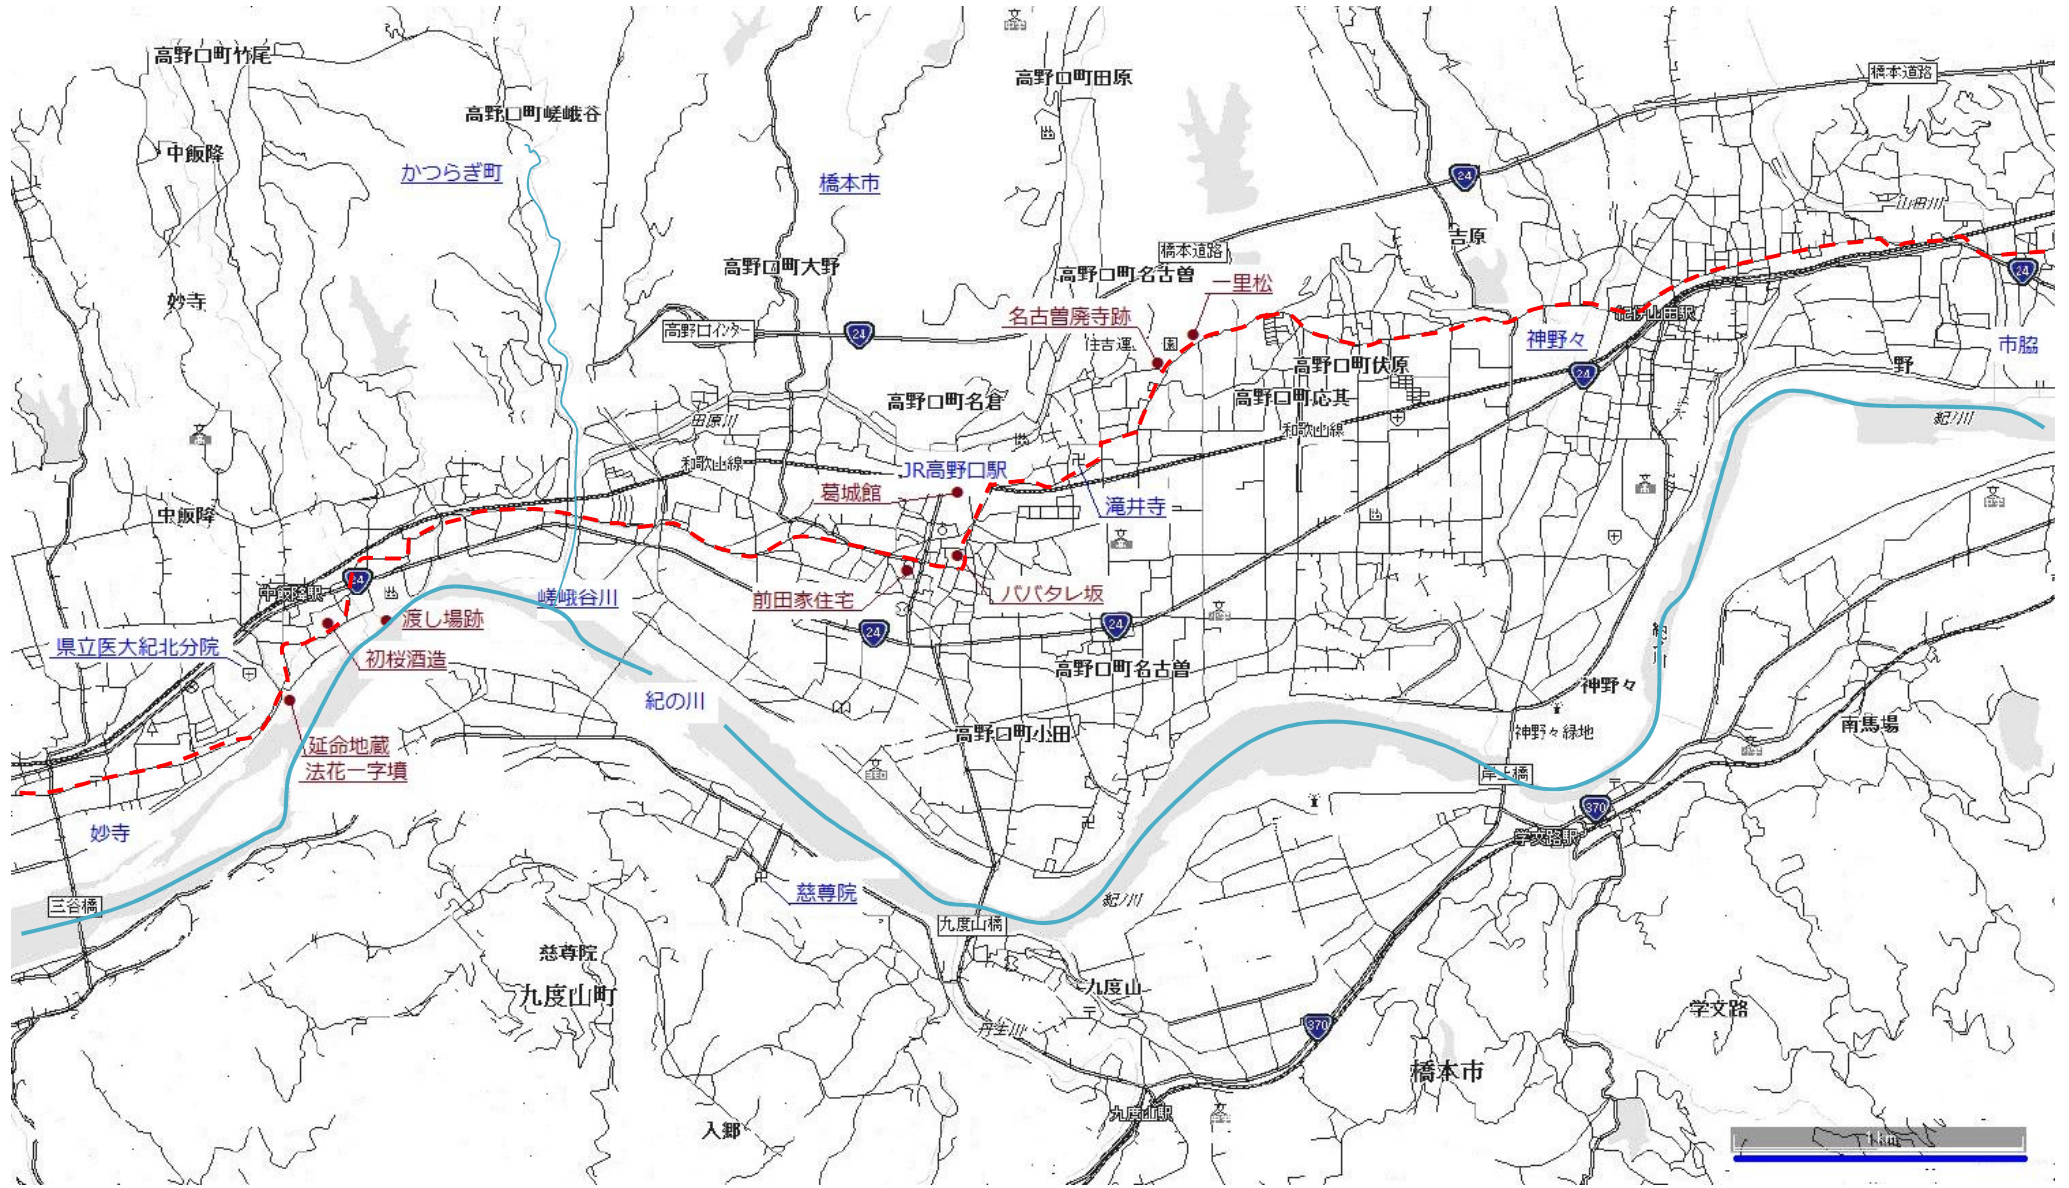

和歌山街道 1 岩出市船戸～紀の川市黒土

和歌山街道 2 紀の川市上田井～穴伏

和歌山街道 3 紀の川市背ノ山～かつらぎ町妙寺

和歌山街道 4 かつらぎ町妙寺～橋本市市脇

和歌山街道 5 橋本市街～真土峠

和歌山街道 6 五條市上野町～五條市街