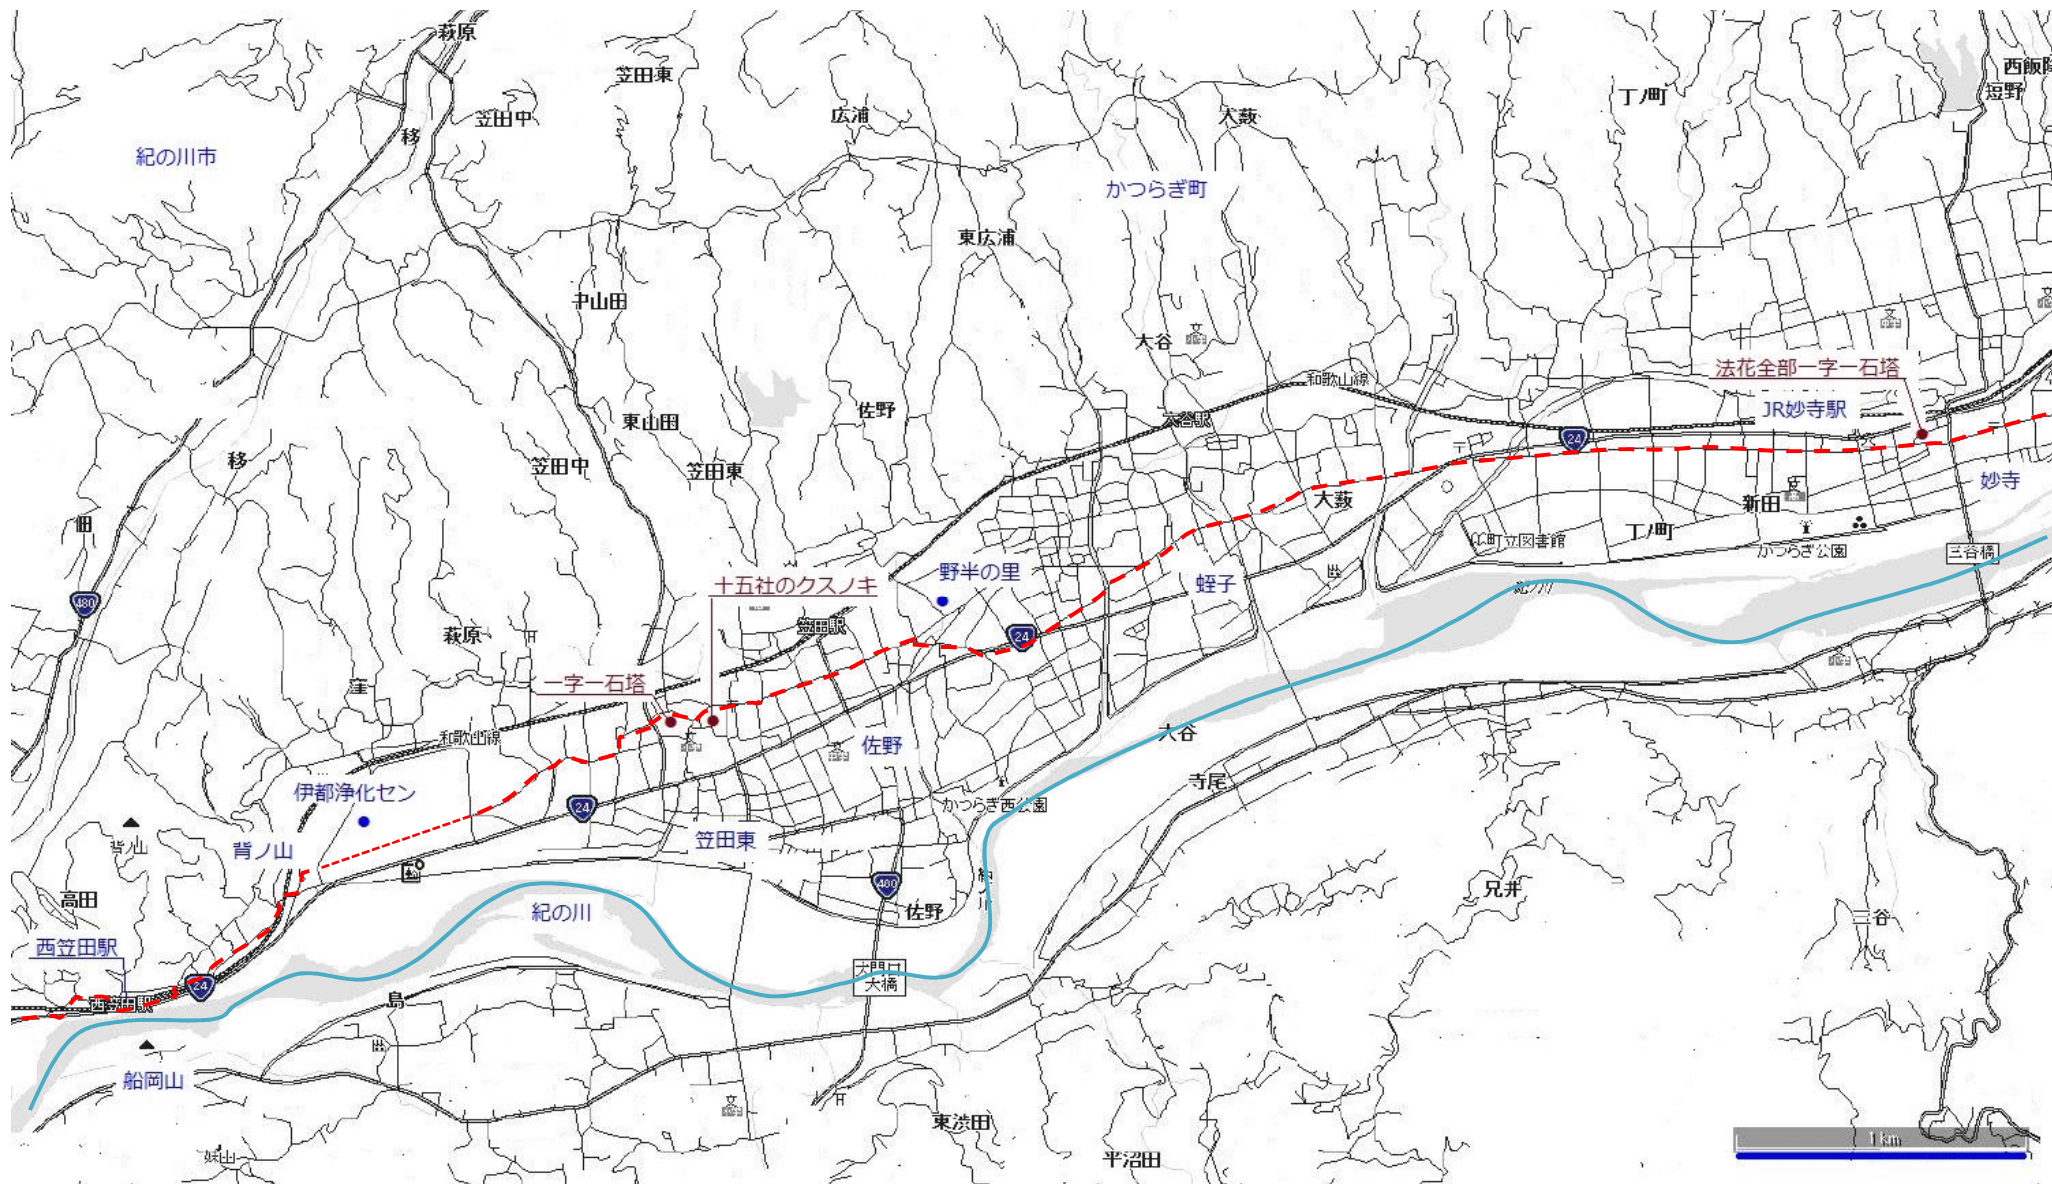

和歌山街道 1 岩出市船戸～紀の川市黒土

和歌山街道 2 紀の川市上田井～穴伏

和歌山街道 3 紀の川市背ノ山～かつらぎ町妙寺

和歌山街道 4 かつらぎ町妙寺～橋本市市脇

和歌山街道 5 橋本市街～真土峠

和歌山街道 6 五條市上野町～五條市街