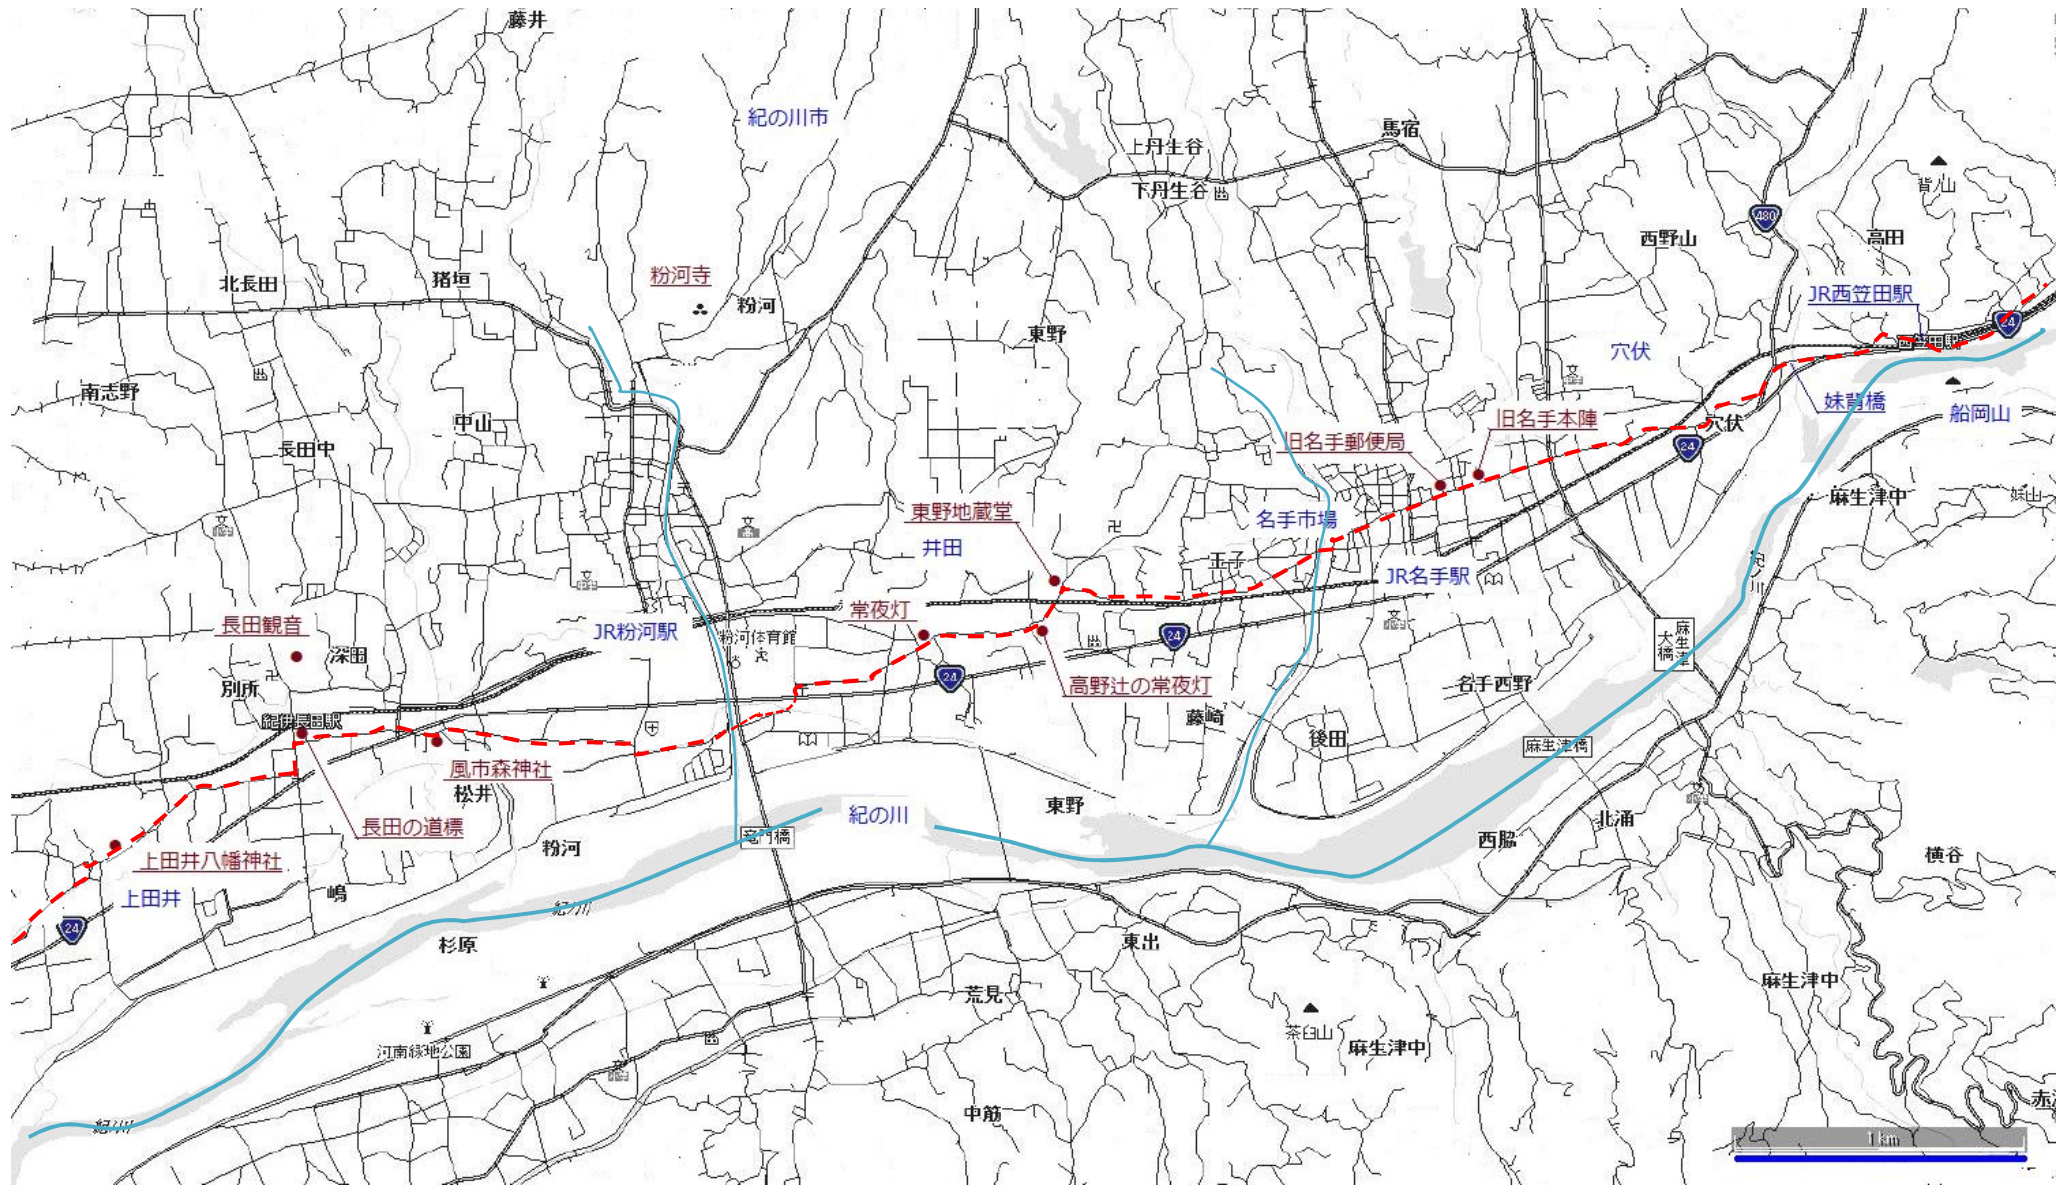

和歌山街道 1 岩出市船戸～紀の川市黒土

和歌山街道 2 紀の川市上田井～穴伏

和歌山街道 3 紀の川市背ノ山～かつらぎ町妙寺

和歌山街道 4 かつらぎ町妙寺～橋本市市脇

和歌山街道 5 橋本市街～真土峠

和歌山街道 6 五條市上野町～五條市街