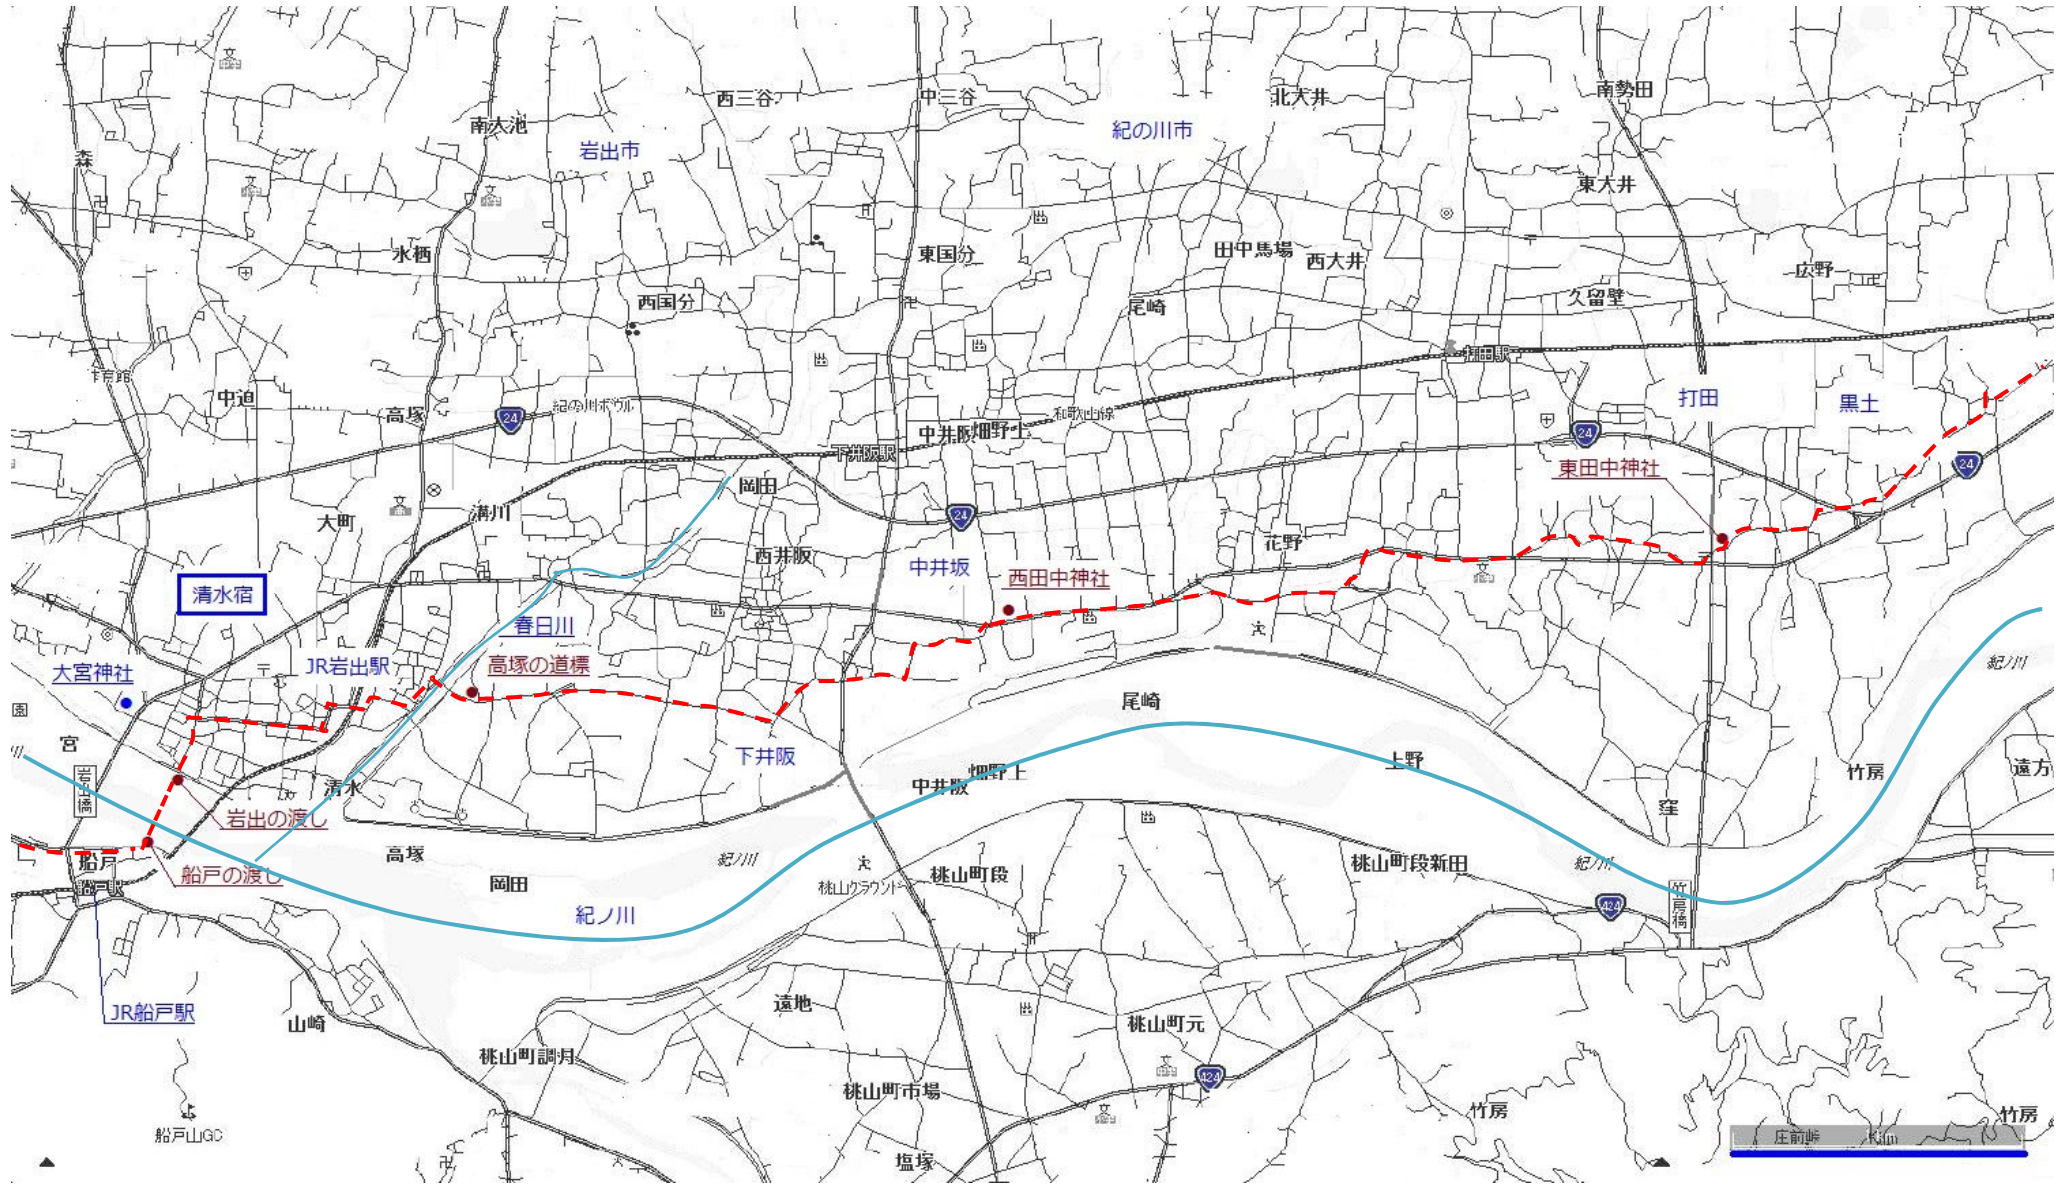

和歌山街道 1 岩出市船戸～紀の川市黒土

和歌山街道 2 紀の川市上田井～穴伏

和歌山街道 3 紀の川市背ノ山～かつらぎ町妙寺

和歌山街道 4 かつらぎ町妙寺～橋本市市脇

和歌山街道 5 橋本市街～真土峠

和歌山街道 6 五條市上野町～五條市街