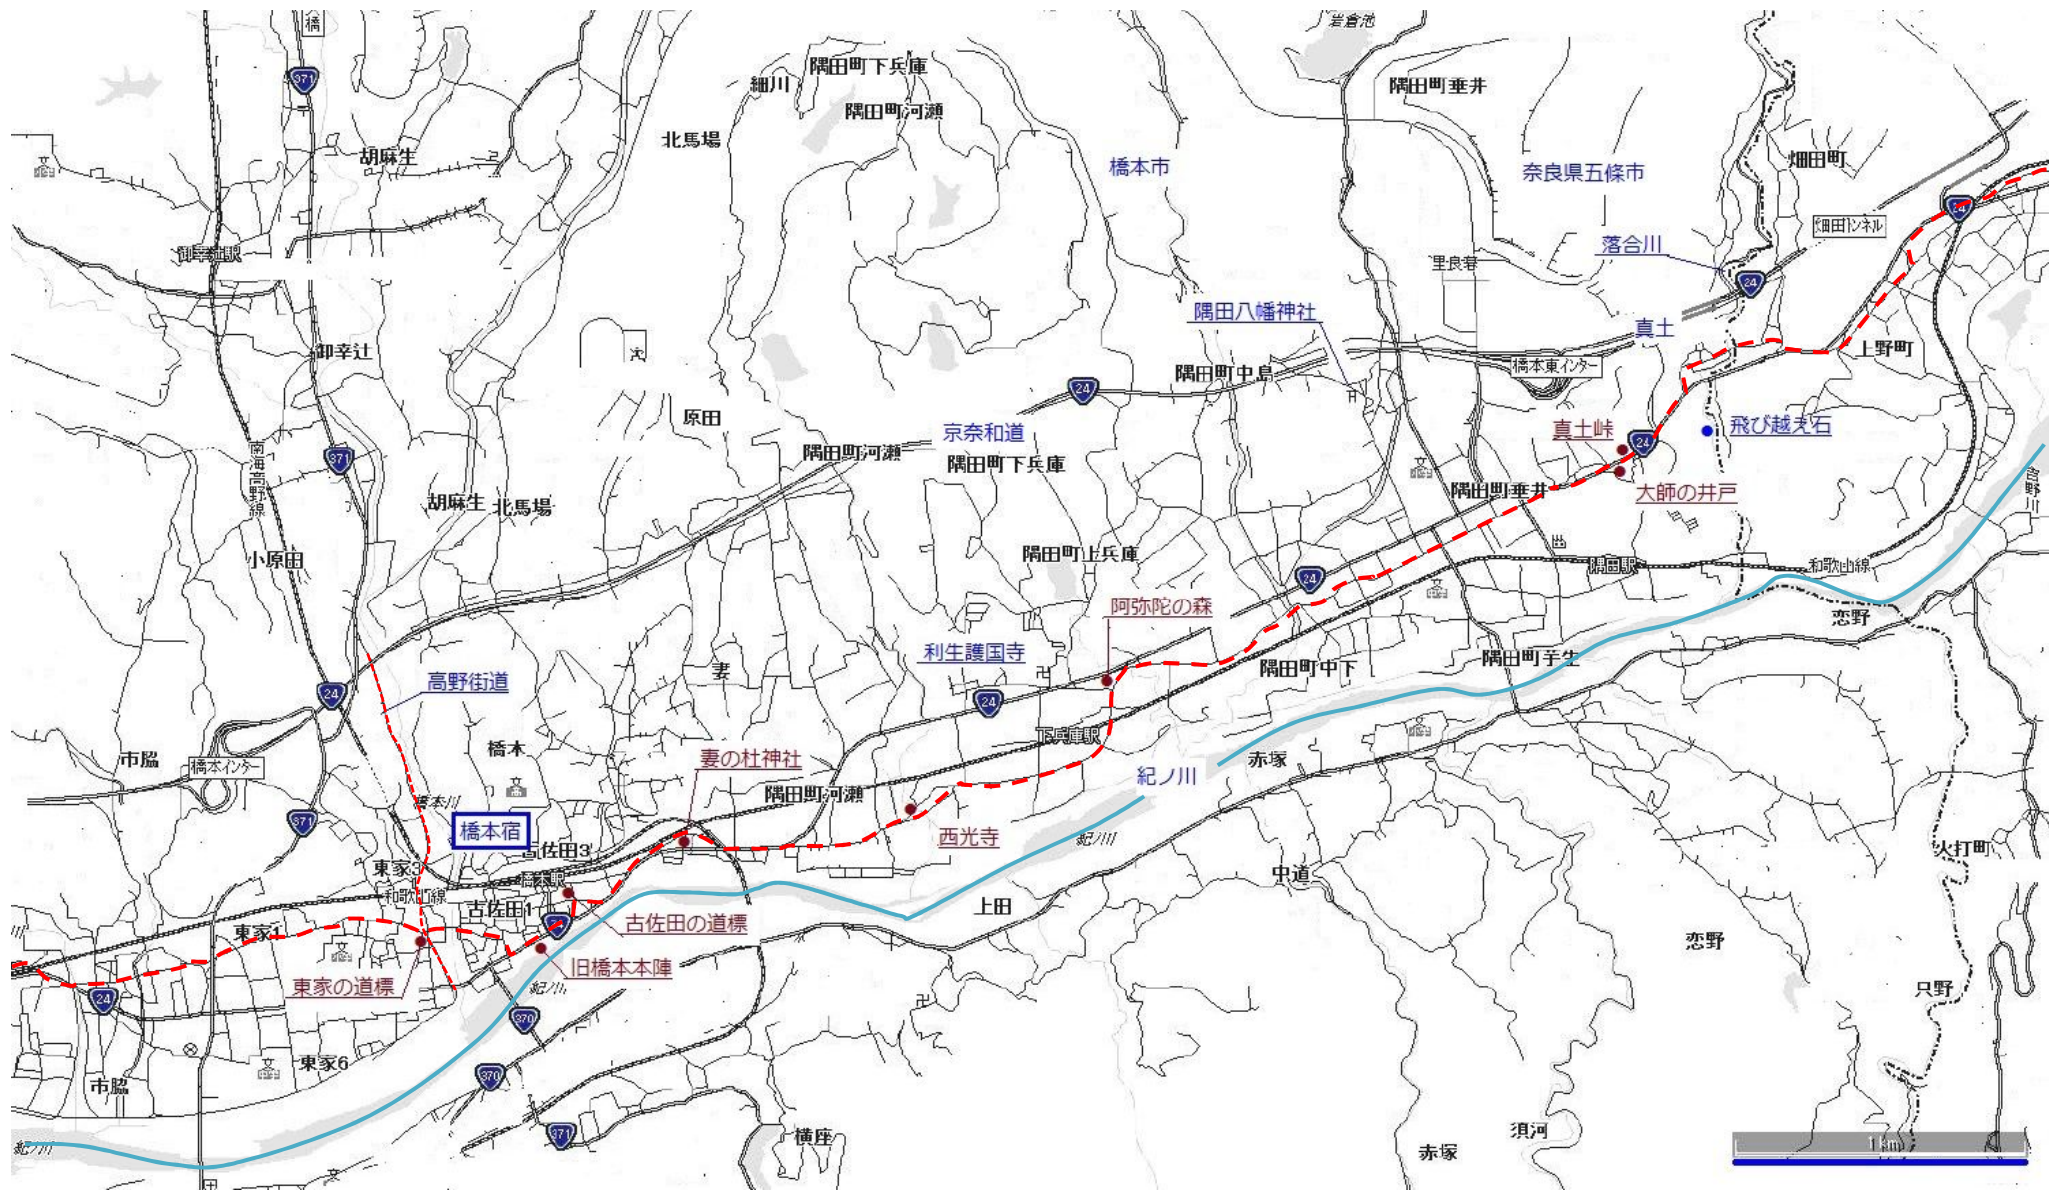

和歌山街道 1 岩出市船戸～紀の川市黒土

和歌山街道 2 紀の川市上田井～穴伏

和歌山街道 3 紀の川市背ノ山～かつらぎ町妙寺

和歌山街道 4 かつらぎ町妙寺～橋本市市脇

和歌山街道 5 橋本市街～真土峠

和歌山街道 6 五條市上野町～五條市街