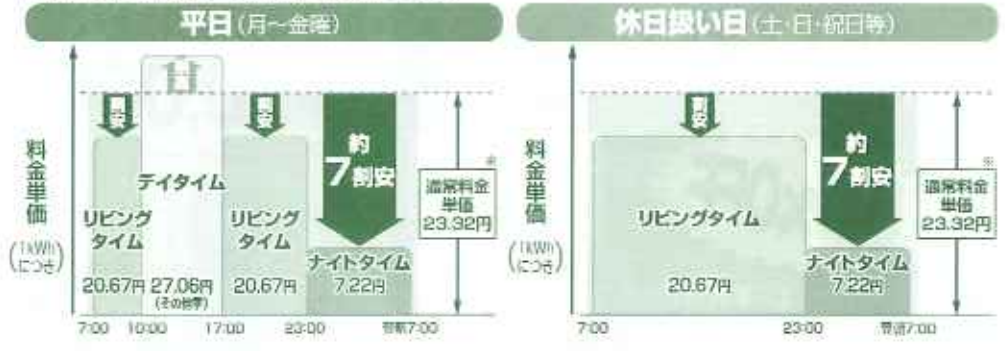

毎月がお得 **はぴeタイム**

■はぴeタイム料金イメージ (金額は1kWhについて)

1年のうち
約1/3が
休日扱い日です。
↓
割安な日が多く、
さらにはぴeプランなら
グッとオトク!!

さらに
オール電化にすると...
はぴeプラン
オール電化割引
おトクなはぴeタイムから
10%OFF
(税込100円以上)