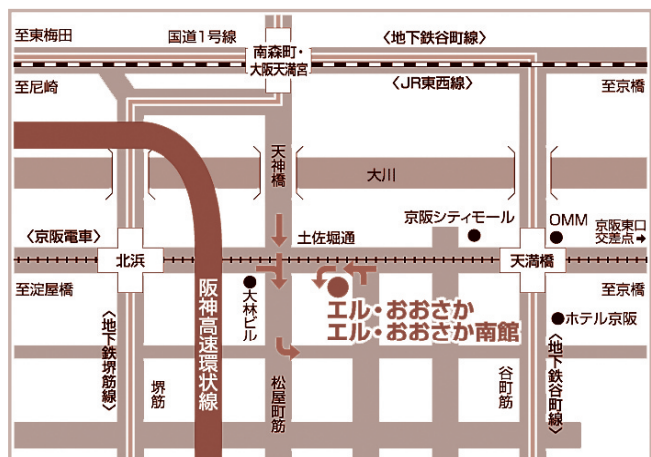

## ■ 場所 ■

エルおおさか内 B1F  
プチエルスタジオ

<http://www.l-osaka.or.jp/index.html>

- ・コンサートは無料です。
- ・希望される方は終了後の打ち上げにも参加可能です。  
参加される場合は下記問合せ先、もしくは『P's』サイトより、必ずご連絡ください。当日予約なしの参加は固くお断りいたします。
- ・スタジオの収容可能人数には限りがあります。
- ・定員に達した場合は、入場をお断りすることがありますので、予めご了承くださいませようお願いいたします。
- ・ご質問などは下記へどうぞ。

### 交通アクセス

- ・京阪・地下鉄谷町線「天満橋駅」より西へ300m
  - ・京阪・地下鉄堺筋線「北浜駅」より東へ500m
  - ・地下鉄御堂筋線「淀屋橋駅」より東へ1,200m
  - ・JR東西線「大阪天満宮駅」より南へ850m
- 車でお越しの場合は、阪神高速東大阪線、法円坂出口を左折して直進、京阪東口交差点左折、西へ信号5つ目  
(地図上の矢印は、エル・おおさか周辺からのご案内です。)