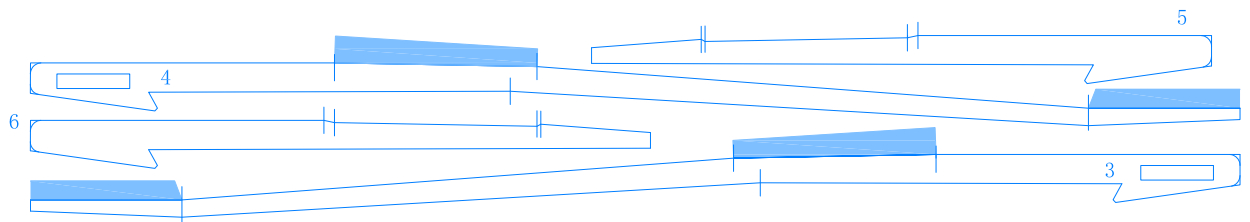

S=1/1

AGケント

ケンラン360 赤

上反角

168