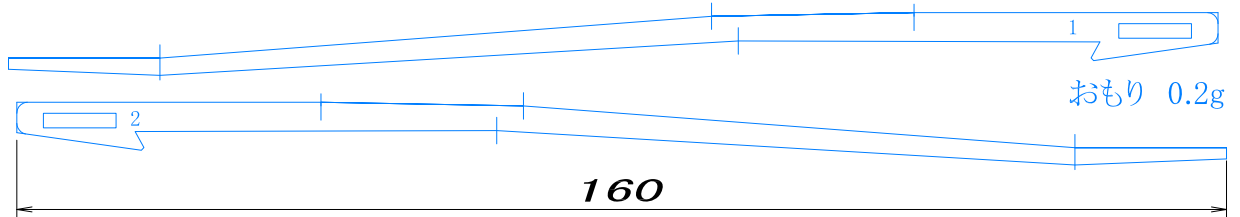

S=1/1

AGケント

ケンラン360 赤

上反角

168