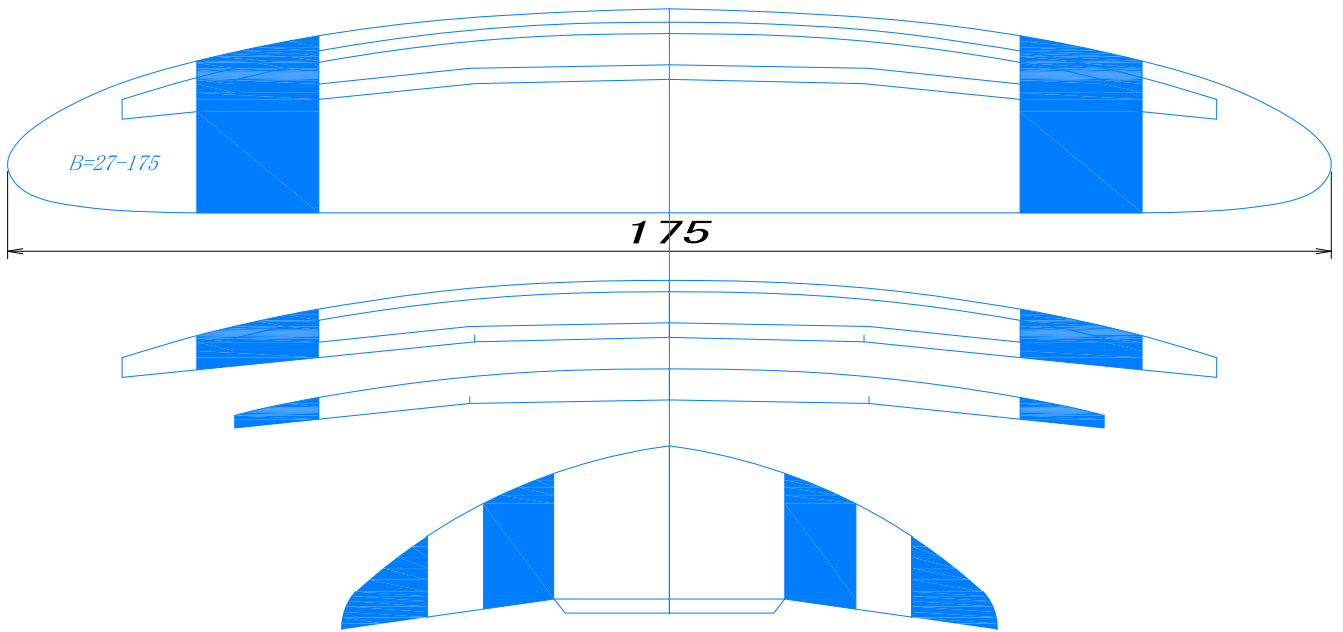

S=1/1

AGケント

ケンラン360 赤

上反角

168