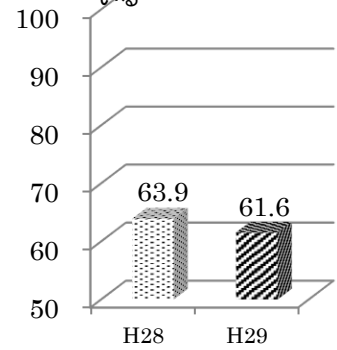

⑨学校では、子どもがしてはいけないことを適切に指導している

いじめ等の対応については、普段の子どもたちの様子や振り返りカード等から問題を把握し、指導にあたっています。また、保護者の皆様にも毎学期ご協力いただいているいじめチェックシートを併せて確認し、いじめの早期発見、解決に向けて努力しております。

学校設備の防犯については、外部カメラや正面玄関のオートロックの設置により、セキュリティの面が向上しました。不審者対応ということで、学校の門扉は特別な場合（行事や冬季の門扉凍結防止による開放）を除き、基本閉めさせていただきます。何とぞご理解ご協力の程、よろしく申し上げます。