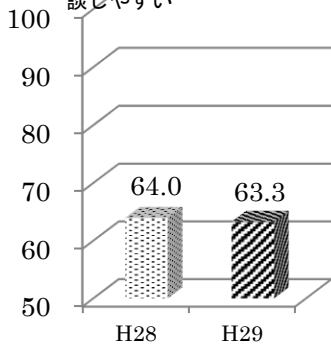

⑥子どもの健康、学習、悩みなど困ったときに、学校に相談しやすい