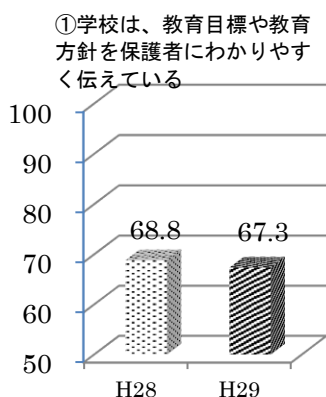

おきなが

学校評価 特別号

米原市立息長小学校 TEL 54-0649 <http://www.eonet.ne.jp/~okinaga/>

平成29年度も、いよいよまとめの時期を迎えました。

この一年間を振り返り、来年度に向けての改善すべき点やさらに継続していかなければならないことなど、今から計画しておかなければなりません。その一つの方法として、保護者の皆様からいただいた学校評価を大切なものと考えています。今年度も、保護者の皆様からいただいた評価やご意見をお知らせします。

いただいた評価やご意見は、全職員でしっかりと受け止め、改善できる点については改善し、さらにご理解をいただけるよう努力を致したいと思います。

共によりよい息長小学校が築けますようご協力とご理解をお願い致します。

平成29年度 保護者アンケート結果

保護者の皆様に評価していただきましたアンケートを、100点満点として点数で表しました。50点でどちらとも言えないという評価点数になります。また、昨年度と今年度の評価点を比べ、昨年度に比べてどうなのかということも表してみました。