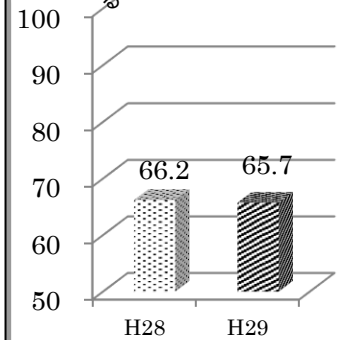

⑩学校は、清掃が行き届いており、いつもきれいである