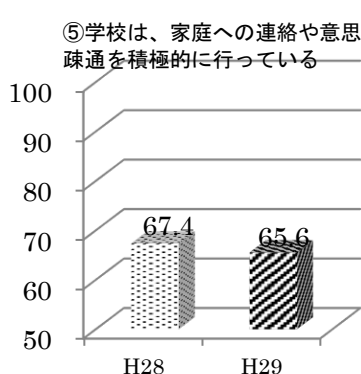

おきなが

学校評価 特別号

米原市立息長小学校 TEL 54-0649 <http://www.eonet.ne.jp/~okinaga/>

平成29年度も、いよいよまとめの時期を迎えました。

この一年間を振り返り、来年度に向けての改善すべき点やさらに継続していかなければならないことなど、今から計画しておかなければなりません。その一つの方法として、保護者の皆様からいただいた学校評価を大切なものと考えています。今年度も、保護者の皆様からいただいた評価やご意見をお知らせします。

いただいた評価やご意見は、全職員でしっかりと受け止め、改善できる点については改善し、さらにご理解をいただけるよう努力を致したいと思います。

共によりよい息長小学校が築けますようご協力とご理解をお願い致します。

平成29年度 保護者アンケート結果

保護者の皆様に評価していただきましたアンケートを、100点満点として点数で表しました。50点でどちらとも言えないという評価点数になります。また、昨年度と今年度の評価点を比べ、昨年度に比べてどうなのかということも表してみました。