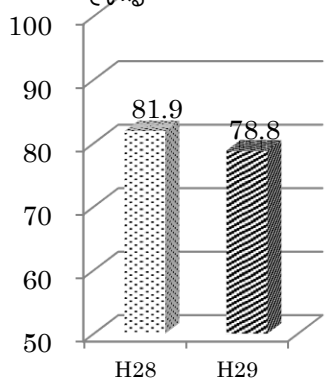

⑬学校の教職員は、来校者や電話の際に親切に対応している