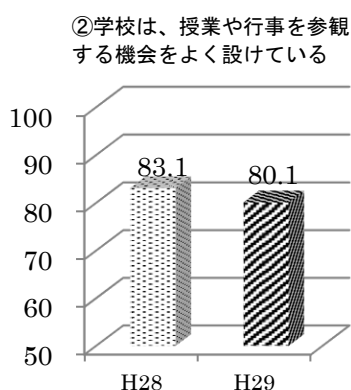

おきなが

学校評価 特別号

米原市立息長小学校 TEL 54-0649 <http://www.eonet.ne.jp/~okinaga/>

平成29年度も、いよいよまとめの時期を迎えました。

この一年間を振り返り、来年度に向けての改善すべき点やさらに継続していかなければならないことなど、今から計画しておかなければなりません。その一つの方法として、保護者の皆様からいただいた学校評価を大切なものと考えています。今年度も、保護者の皆様からいただいた評価やご意見をお知らせします。

いただいた評価やご意見は、全職員でしっかりと受け止め、改善できる点については改善し、さらにご理解をいただけるよう努力を致したいと思います。

共によりよい息長小学校が築けますようご協力とご理解をお願い致します。

平成29年度 保護者アンケート結果

保護者の皆様に評価していただきましたアンケートを、100点満点として点数で表しました。50点でどちらとも言えないという評価点数になります。また、昨年度と今年度の評価点を比べ、昨年度に比べてどうなのかということも表してみました。