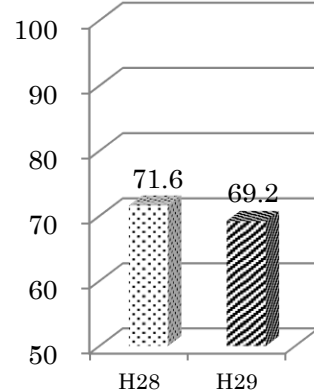

⑭保護者は、学校の教育活動に積極的に協力している