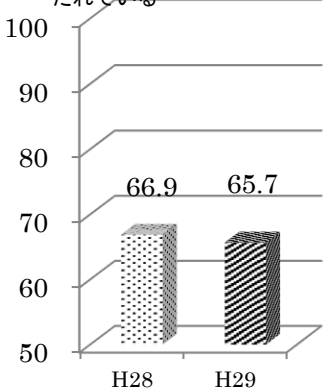

⑪学校は、施設・設備を適切に行い、安全な環境が保たれている