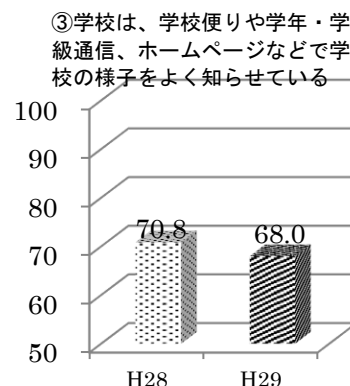

おきなが

学校評価 特別号

米原市立息長小学校 TEL 54-0649 <http://www.eonet.ne.jp/~okinaga/>

平成29年度も、いよいよまとめの時期を迎えました。

この一年間を振り返り、来年度に向けての改善すべき点やさらに継続していかなければならないことなど、今から計画しておかなければなりません。その一つの方法として、保護者の皆様からいただいた学校評価を大切なものと考えています。今年度も、保護者の皆様からいただいた評価やご意見をお知らせします。

いただいた評価やご意見は、全職員でしっかりと受け止め、改善できる点については改善し、さらにご理解をいただけるよう努力を致したいと思います。

共によりよい息長小学校が築けますようご協力とご理解をお願い致します。

平成29年度 保護者アンケート結果

保護者の皆様に評価していただきましたアンケートを、100点満点として点数で表しました。50点でどちらとも言えないという評価点数になります。また、昨年度と今年度の評価点を比べ、昨年度に比べてどうなのかということも表してみました。