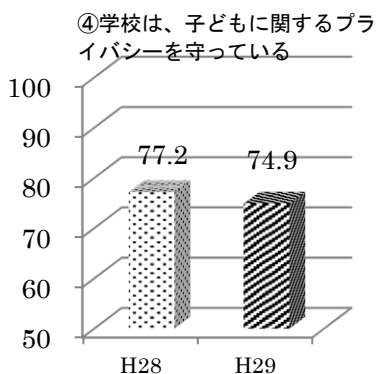

おきなが

学校評価 特別号

米原市立息長小学校 TEL 54-0649 <http://www.eonet.ne.jp/~okinaga/>

平成29年度も、いよいよまとめの時期を迎えました。

この一年間を振り返り、来年度に向けての改善すべき点やさらに継続していかなければならないことなど、今から計画しておかなければなりません。その一つの方法として、保護者の皆様からいただいた学校評価を大切なものと考えています。今年度も、保護者の皆様からいただいた評価やご意見をお知らせします。

いただいた評価やご意見は、全職員でしっかりと受け止め、改善できる点については改善し、さらにご理解をいただけるよう努力を致したいと思います。

共によりよい息長小学校が築けますようご協力とご理解をお願い致します。

平成29年度 保護者アンケート結果

保護者の皆様に評価していただきましたアンケートを、100点満点として点数で表しました。50点でどちらとも言えないという評価点数になります。また、昨年度と今年度の評価点を比べ、昨年度に比べてどうなのかということも表してみました。