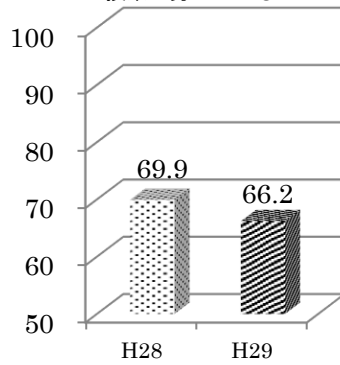

⑦学校は、楽しくわかりやすい授業に努めている