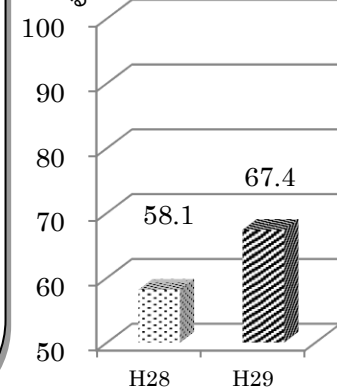

⑫学校は、不審者の侵入や盗難を防ぐ対応を取っている