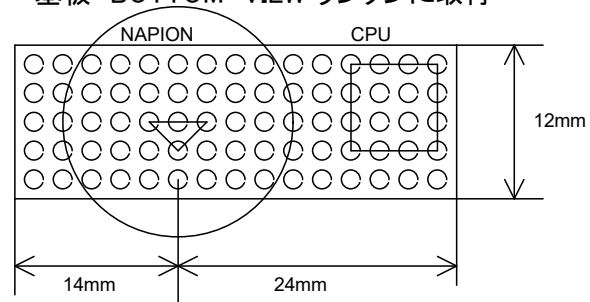

小動物撃退器

基板 BOTTOM VIEW ランタンに取付

TITLE		DRAWING_No.	
小動物撃退器			
SHEET	DATE	DESIGN	
1			