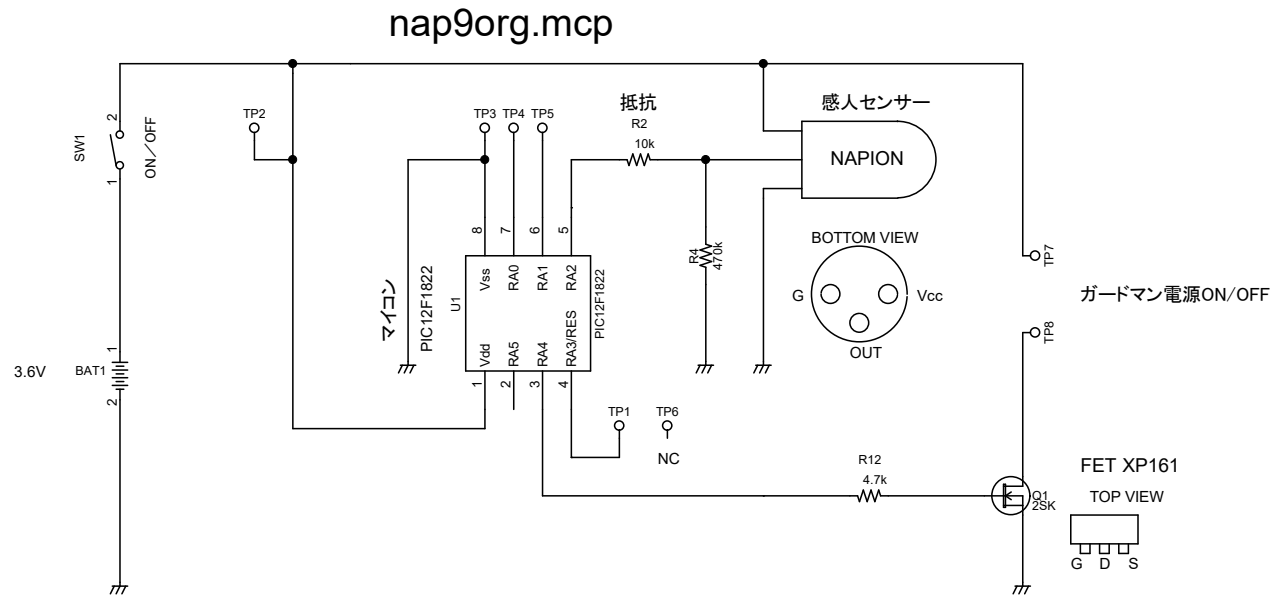

小動物撃退器

基板 BOTTOM VIEW ランタンに取付

TITLE		DRAWING_No.	
小動物撃退器			
SHEET	DATE	DESIGN	
1			