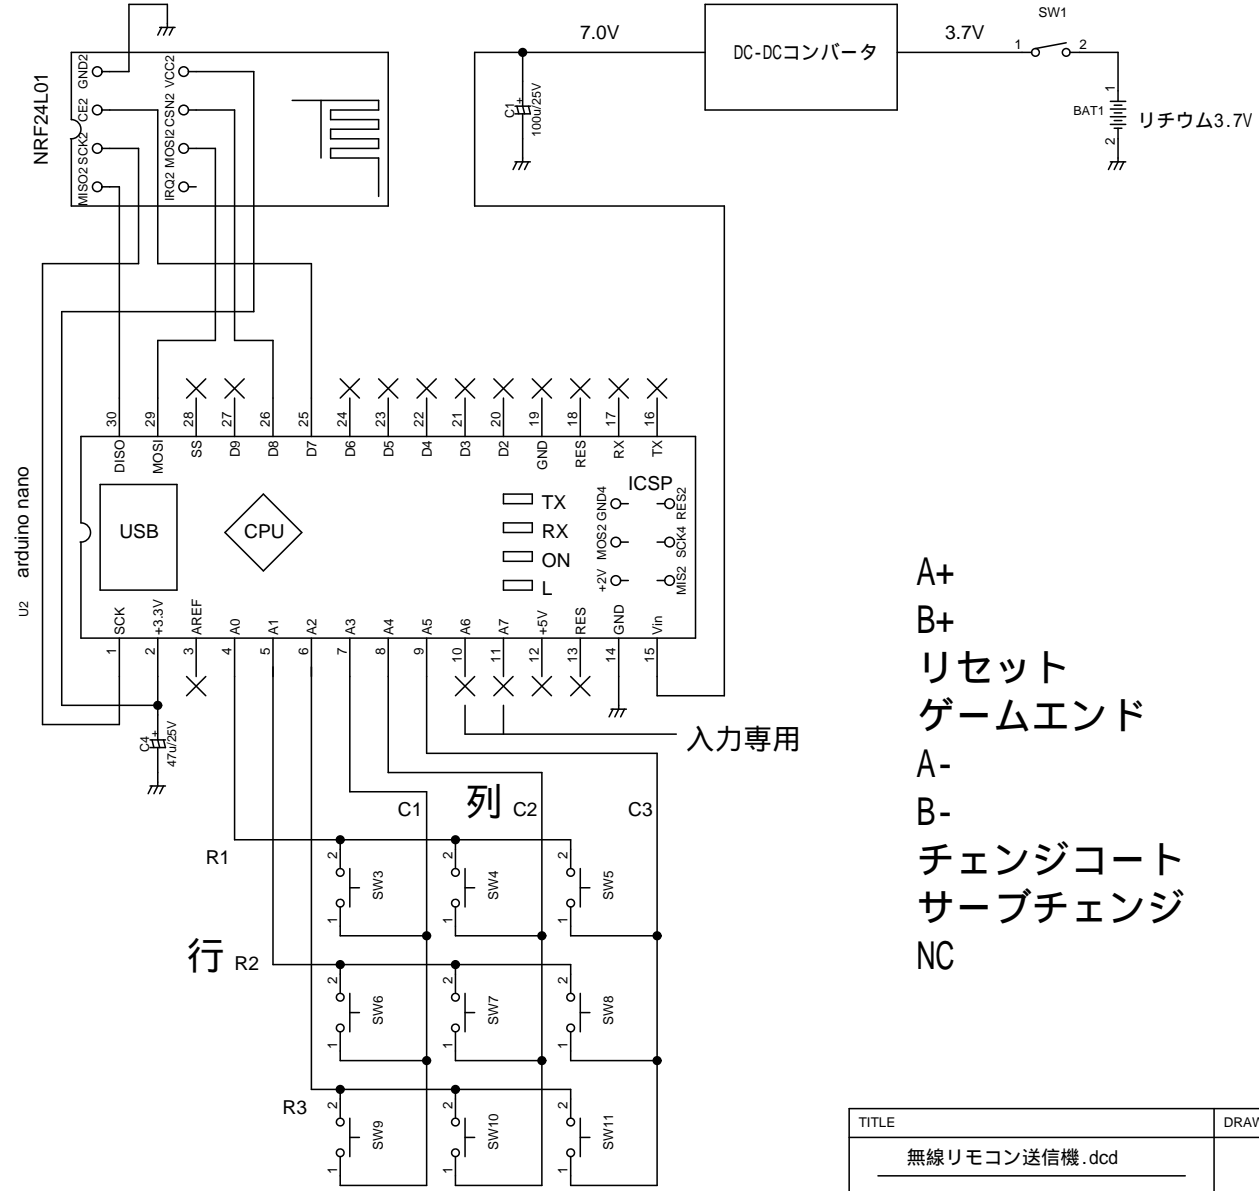

無線リモコン送信機

- A+
- B+
- リセット
- ゲームエンド
- A-
- B-
- チェンジコート
- サブチェンジ
- NC

入力マトリクス

TITLE		DRAWING_No.	
無線リモコン送信機.dcd			
SHEET	DATE	DESIGN	
／	2025.4.28		