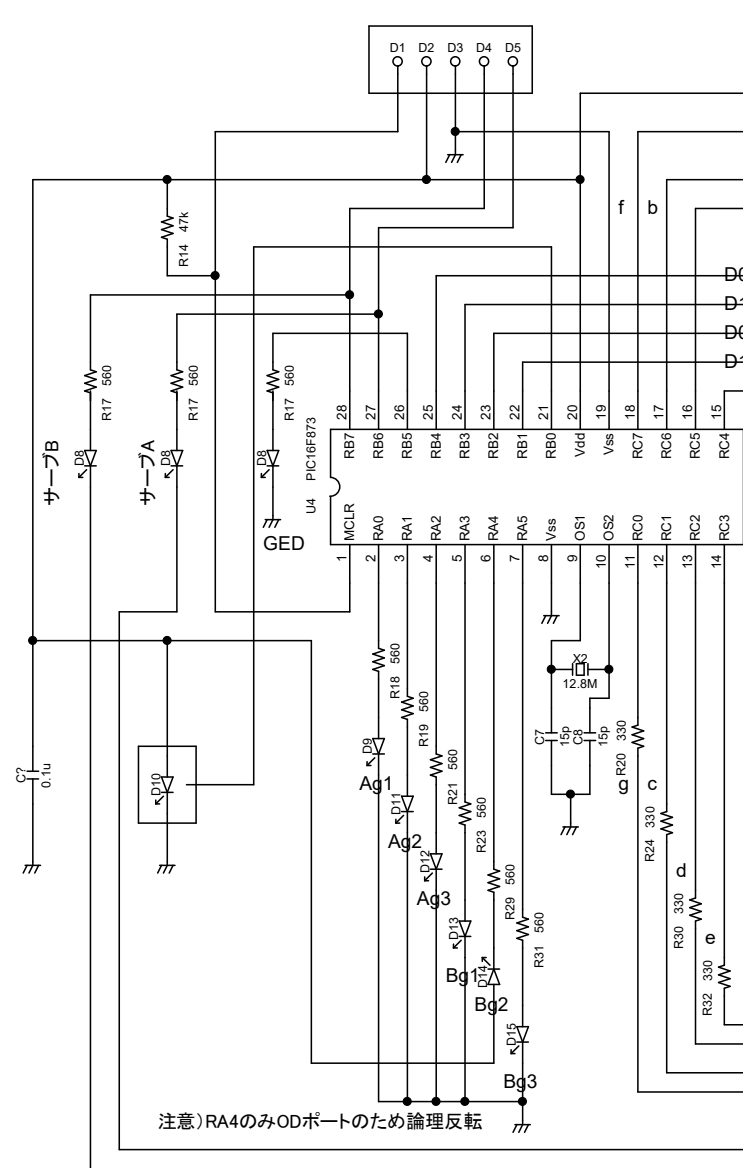

書き込み端子

カソードコモン大型7seg OSL11001-LRA

注意) RA4のみODポートのため論理反転

| | | | |
|-------------|------|-------------|--|
| TITLE | | DRAWING_No. | |
| pinpon6.dcd | | | |
| SHEET | DATE | DESIGN | |
| / | | | |