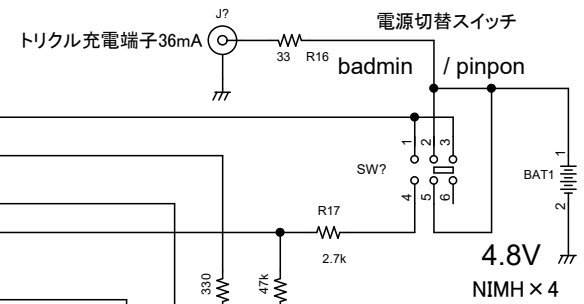

書き込み端子

カソードコモン大型7seg OSL11001-LRA

注意) RA4のみODポートのため論理反転

| | | | |
|-------------|------|-------------|--|
| TITLE | | DRAWING_No. | |
| pinpon6.dcd | | | |
| SHEET | DATE | DESIGN | |
| / | | | |