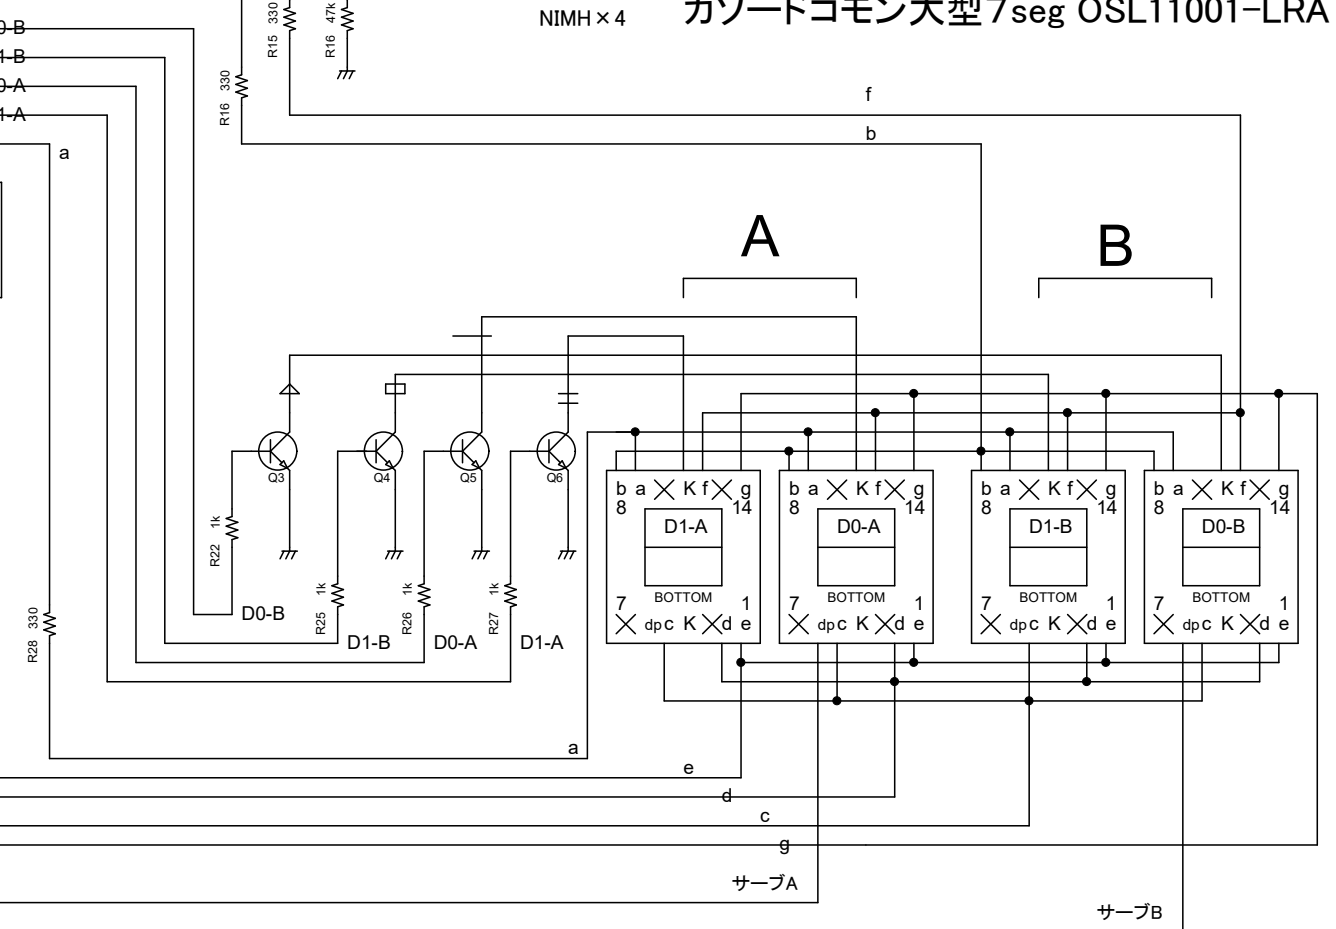

書き込み端子

カソードコモン大型7seg OSL11001-LRA

注意) RA4のみODポートのため論理反転

| | | | |
|-------------|------|-------------|--|
| TITLE | | DRAWING_No. | |
| pinpon6.dcd | | | |
| SHEET | DATE | DESIGN | |
| / | | | |