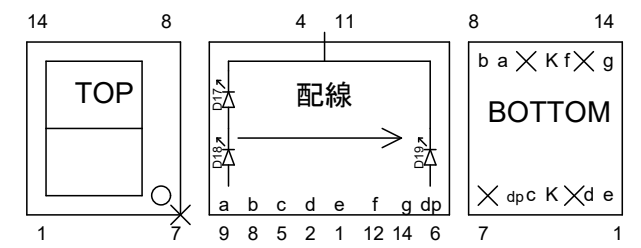

書き込み端子

カソードコモン大型7seg OSL11001-LRA

注意) RA4のみODポートのため論理反転

| | | | |
|-------------|------|-------------|--|
| TITLE | | DRAWING_No. | |
| pinpon6.dcd | | | |
| SHEET | DATE | DESIGN | |
| / | | | |