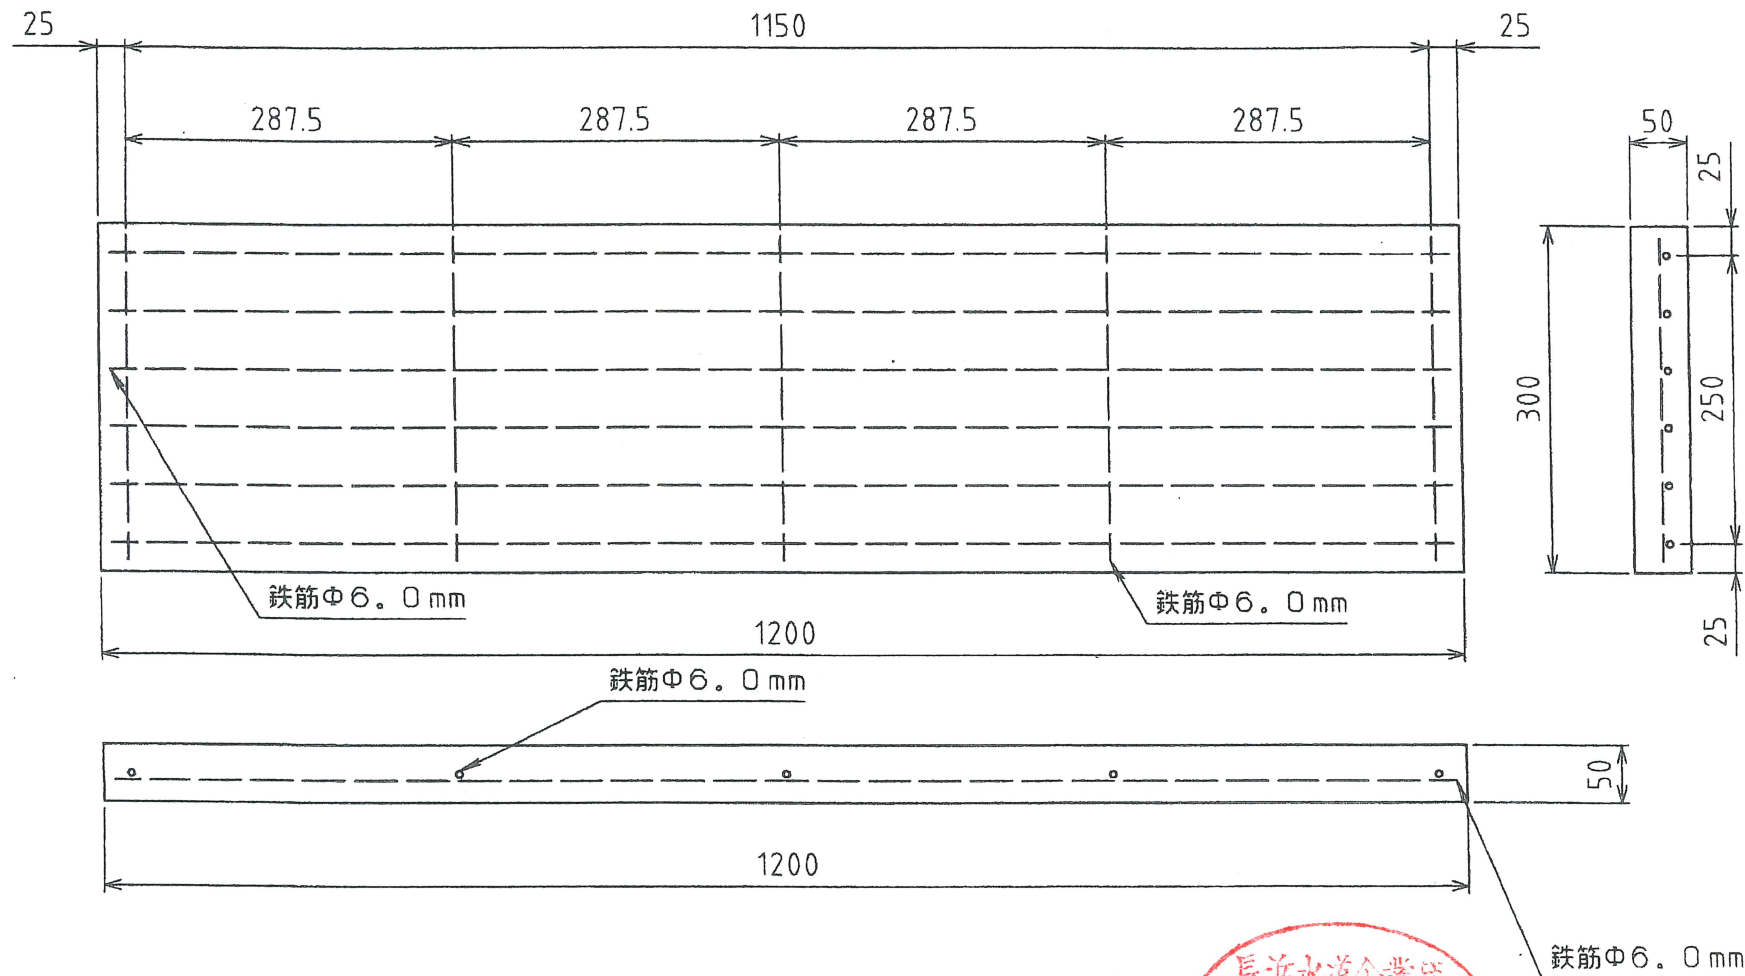

製造メーカー
株式会社グラウンドボックス

材質： ハイプラ製
製品番号： M3B-200AB
製品名： ハイプラ樹上・中部H200

断面図 A-A

断面図 B-B

製造メーカー
株式会社グランドボックス

材質： ハイプラ製
製品番号： M3B-200C (穴)
製品名： ハイプラ柵上・下部H200穴あり

断面図 A-A

断面図 B-B

製造メーカー
株式会社グランドボックス

材質： ハイプラ製
製品番号： M3B-200C
製品名： ハイプラ柵下部H200

設計	2004.1.23	縮尺	1:06	品名	R C 板	形状	50 × 300 × 1200mm	(株)グランドボックス
----	-----------	----	------	----	-------	----	-------------------	-------------