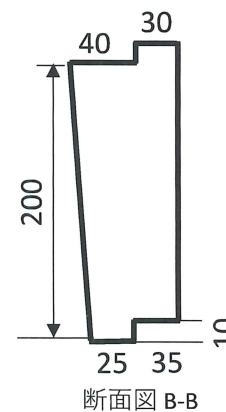

《 組立図 》GT3B用

株式会社グランドボックス

断面図 A-A

断面図 B-B

製造メーカー
株式会社グランドボックス

材質： ハイプラ製
製品番号： M3B-100AB
製品名： ハイプラ樹上・中部H100

製造メーカー
株式会社グランドボックス

材質： ハイブラ製
製品番号： M3B-200AB (穴)
製品名： ハイブラ桷上・中部H200穴あり