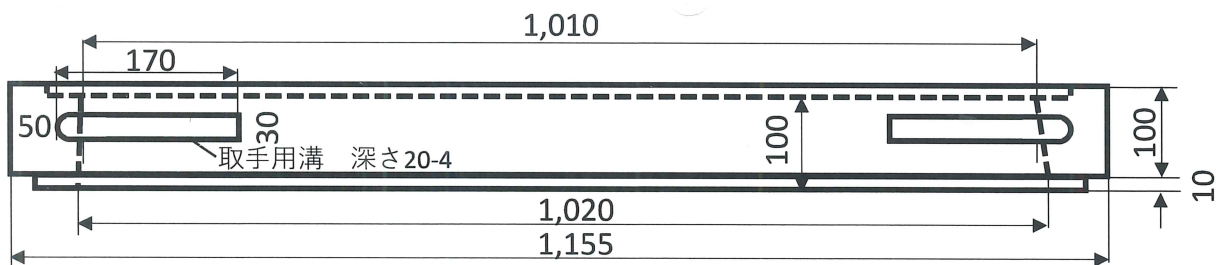

(参考写真 : GT3B)

担当 : 営業課
TEL:0749-62-4101
FAX:0749-63-6819
mail : nagasui@hera.eonet.ne.jp

長浜水道企業団マーク

小窓蓋詳細図

5	把手	SUS304	φ13
4	把手	SUS304	φ16
3	枠	FC200	
2	蓋	FCD500	小窓蓋 青色
1	蓋	FCD500	3枚蓋 青色
品番	部品名	材質	備考
製品記号	GT3B		
品名	量水器鉄蓋 長浜水道企業団仕様 50~75mm		
設計	製図	検図	縮尺
	福井	片山	1:10
			日付
			2026.4.8
株式会社グランドボックス			図番

《 組立図 》GT3B用

株式会社グランドボックス

断面図 A-A

断面図 B-B

製造メーカー
株式会社グランドボックス

材質： ハイプラ製
製品番号： M3B-100AB
製品名： ハイプラ樹上・中部H100

製造メーカー
株式会社グランドボックス

材質： ハイブラ製
製品番号： M3B-200AB (穴)
製品名： ハイブラ桷上・中部H200穴あり