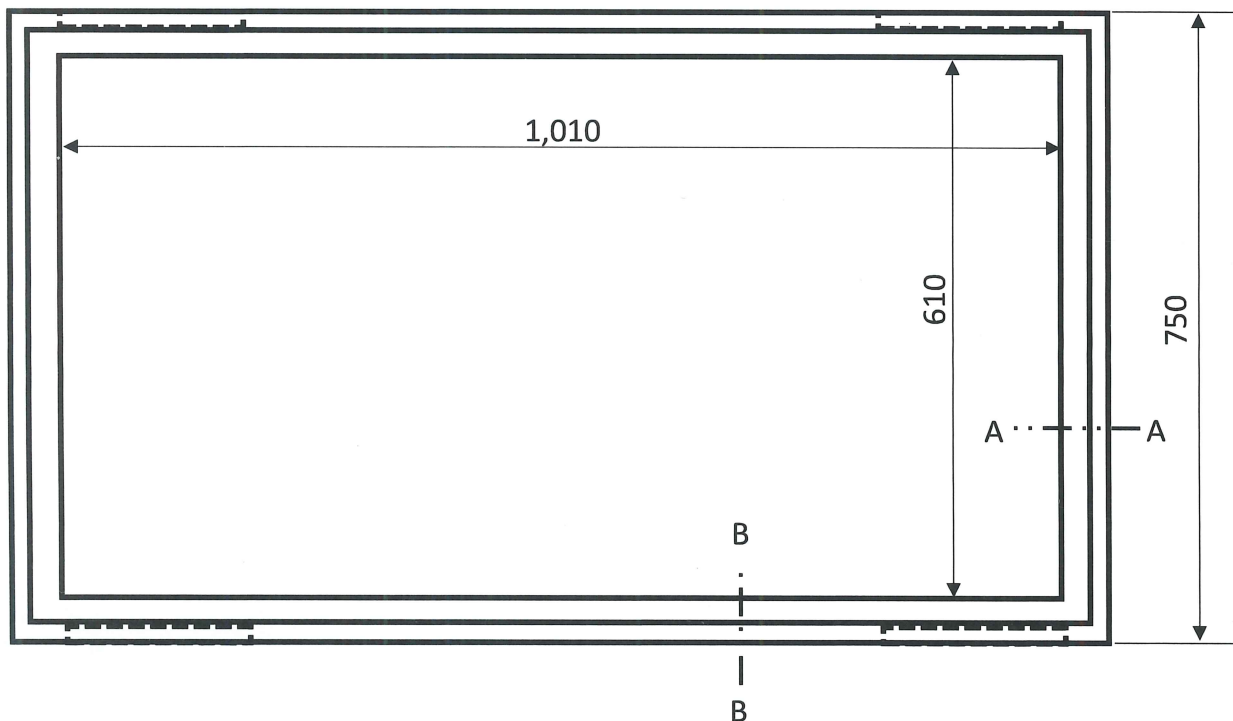

《 組立図 》GT3B用

株式会社グランドボックス

断面図 A-A

断面図 B-B

製造メーカー
株式会社グランドボックス

材質： ハイプラ製
製品番号： M3B-100AB
製品名： ハイプラ樹上・中部H100

製造メーカー
株式会社グランドボックス

材質： ハイブラ製
製品番号： M3B-200AB (穴)
製品名： ハイブラ桷上・中部H200穴あり