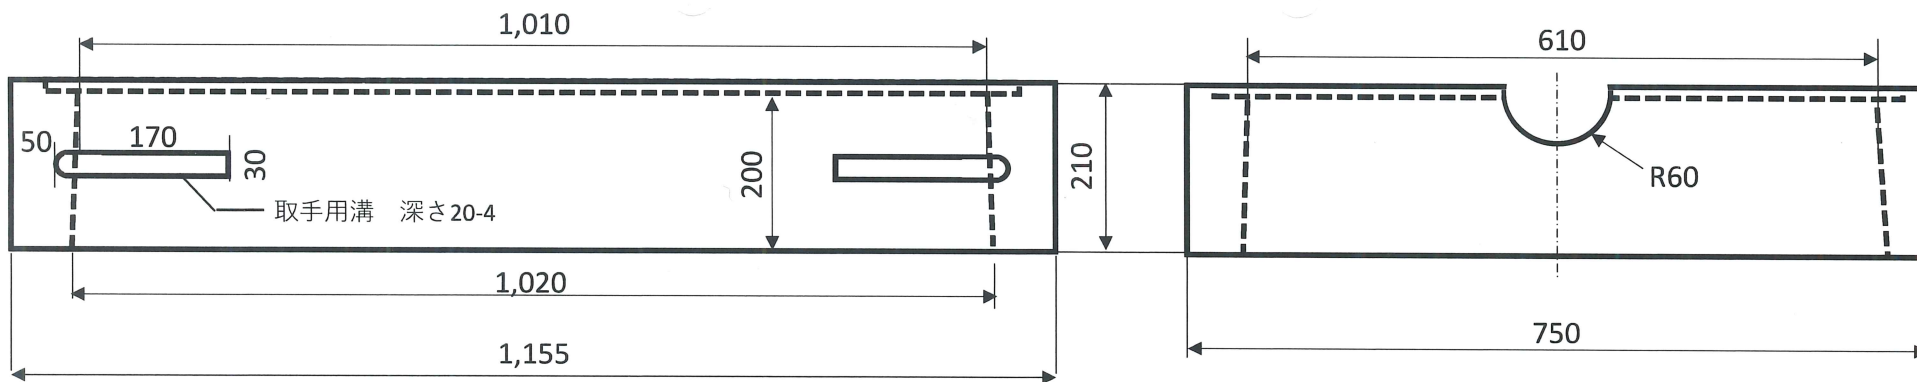

《 組立図 》GT3B用

株式会社グランドボックス

断面図 A-A

断面図 B-B

製造メーカー
株式会社グランドボックス

材質： ハイプラ製
製品番号： M3B-100AB
製品名： ハイプラ樹上・中部H100

製造メーカー
株式会社グランドボックス

材質： ハイブラ製
製品番号： M3B-200AB (穴)
製品名： ハイブラ桷上・中部H200穴あり

製造メーカー
株式会社グラウンドボックス

材質： ハイプラ製
製品番号： M3B-200AB
製品名： ハイプラ樹上・中部H200

断面図 A-A

断面図 B-B

製造メーカー
株式会社グランドボックス

材質： ハイプラ製
製品番号： M3B-200C (穴)
製品名： ハイプラ柵上・下部H200穴あり

断面図 A-A

断面図 B-B