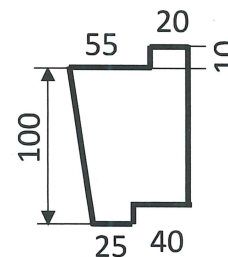

(参考写真 : GT3B)

担当 : 営業課
TEL:0749-62-4101
FAX:0749-63-6819
mail : nagasui@hera.eonet.ne.jp

長浜水道企業団マーク

小窓蓋詳細図

5	把手	SUS304	φ13
4	把手	SUS304	φ16
3	枠	FC200	
2	蓋	FCD500	小窓蓋 青色
1	蓋	FCD500	3枚蓋 青色
品番	部品名	材質	備考
製品記号	GT3B		
品名	量水器鉄蓋 長浜水道企業団仕様 50~75mm		
設計	製図	検図	縮尺
	福井	片山	1:10
			日付
			2026.4.8
株式会社グランドボックス			図番

《 組立図 》GT3B用

株式会社グランドボックス

断面図 A-A

断面図 B-B

製造メーカー
株式会社グランドボックス

材質： ハイプラ製
製品番号： M3B-100AB
製品名： ハイプラ樹上・中部H100

製造メーカー
株式会社グランドボックス

材質： ハイブラ製
製品番号： M3B-200AB (穴)
製品名： ハイブラ桷上・中部H200穴あり