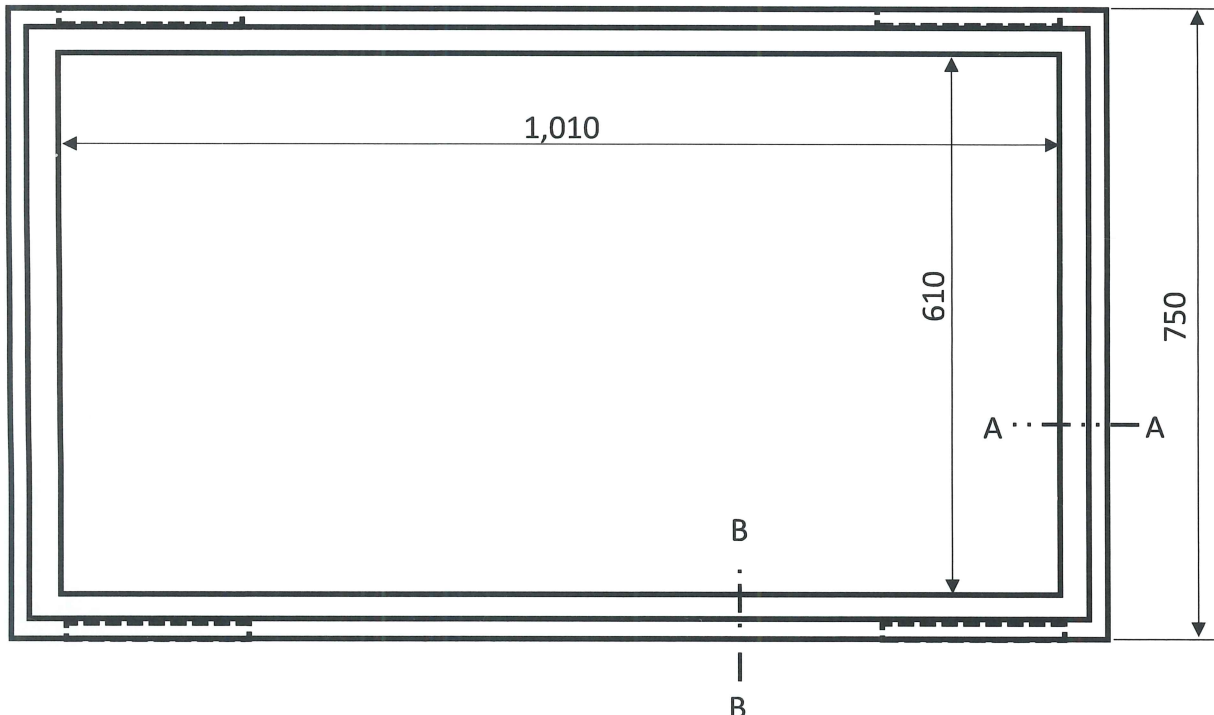

《 組立図 》GT3B用

株式会社グランドボックス

断面図 A-A

断面図 B-B

製造メーカー
株式会社グランドボックス

材質： ハイプラ製
製品番号： M3B-100AB
製品名： ハイプラ樹上・中部H100

製造メーカー
株式会社グランドボックス

材質： ハイブラ製
製品番号： M3B-200AB (穴)
製品名： ハイブラ桷上・中部H200穴あり