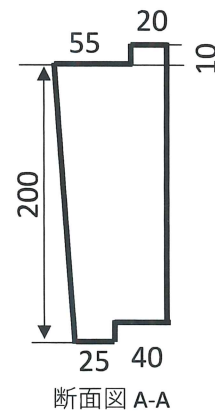

《 組立図 》GT3B用

株式会社グランドボックス

断面図 A-A

断面図 B-B

製造メーカー
株式会社グランドボックス

材質： ハイプラ製
製品番号： M3B-100AB
製品名： ハイプラ樹上・中部H100

製造メーカー
株式会社グランドボックス

材質： ハイブラ製
製品番号： M3B-200AB (穴)
製品名： ハイブラ桷上・中部H200穴あり