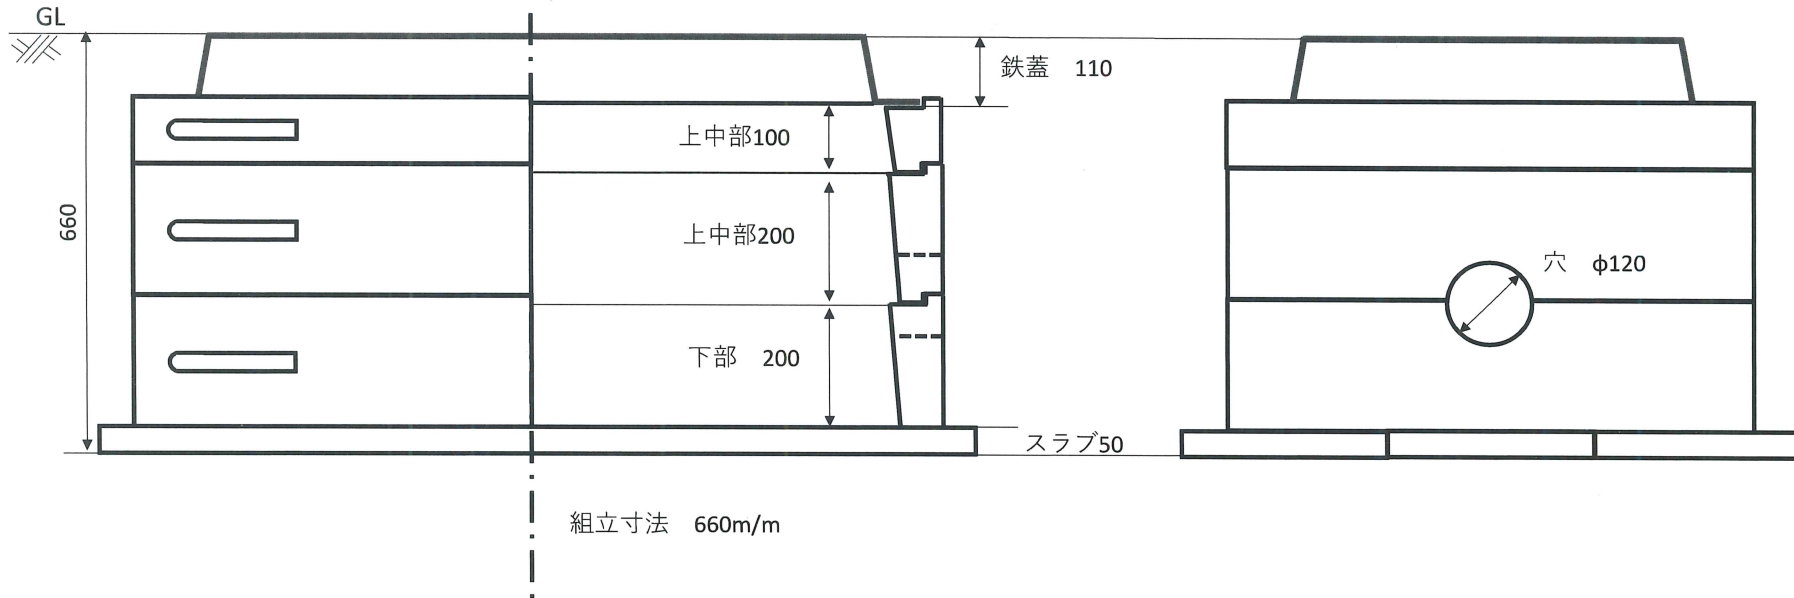

《 組立図 》GT3B用

株式会社グランドボックス

断面図 A-A

断面図 B-B

製造メーカー
株式会社グランドボックス

材質： ハイプラ製
製品番号： M3B-100AB
製品名： ハイプラ樹上・中部H100

製造メーカー
株式会社グランドボックス

材質： ハイブラ製
製品番号： M3B-200AB (穴)
製品名： ハイブラ桷上・中部H200穴あり