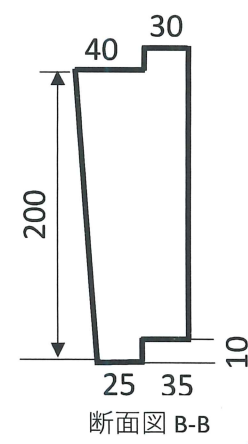

《 組立図 》GT3B用

株式会社グランドボックス

断面図 A-A

断面図 B-B

製造メーカー
株式会社グランドボックス

材質： ハイプラ製
製品番号： M3B-100AB
製品名： ハイプラ樹上・中部H100

製造メーカー
株式会社グランドボックス

材質： ハイブラ製
製品番号： M3B-200AB (穴)
製品名： ハイブラ桷上・中部H200穴あり