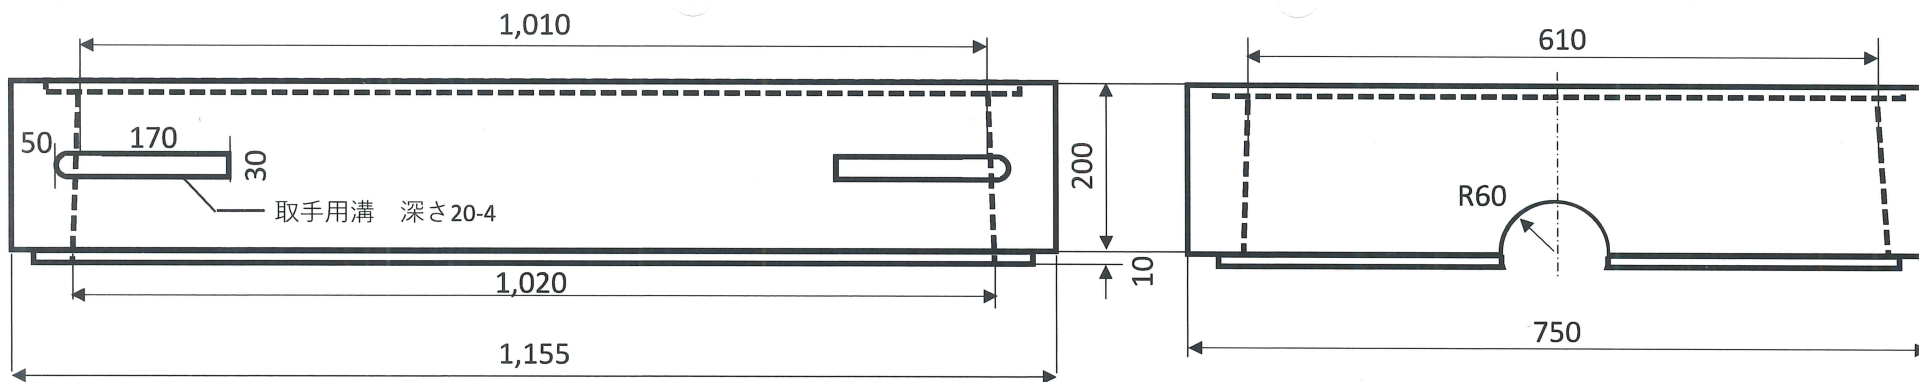

《 組立図 》GT3B用

株式会社グランドボックス

断面図 A-A

断面図 B-B

製造メーカー
株式会社グランドボックス

材質： ハイプラ製
製品番号： M3B-100AB
製品名： ハイプラ樹上・中部H100

製造メーカー
株式会社グランドボックス

材質： ハイブラ製
製品番号： M3B-200AB (穴)
製品名： ハイブラ桷上・中部H200穴あり

製造メーカー
株式会社グラウンドボックス

材質： ハイプラ製
製品番号： M3B-200AB
製品名： ハイプラ樹上・中部H200

断面図 A-A

断面図 B-B

製造メーカー
株式会社グランドボックス

材質： ハイプラ製
製品番号： M3B-200C (穴)
製品名： ハイプラ柵上・下部H200穴あり

断面図 A-A

断面図 B-B