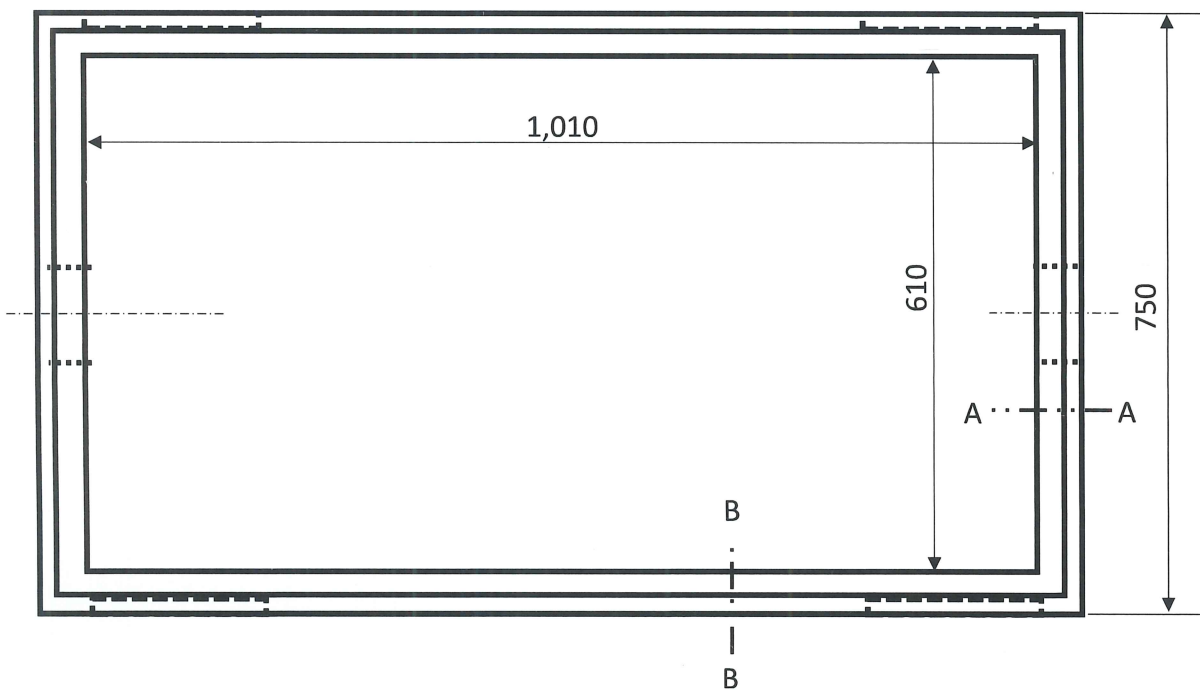

《 組立図 》GT3B用

株式会社グランドボックス

断面図 A-A

断面図 B-B

製造メーカー
株式会社グランドボックス

材質： ハイプラ製
製品番号： M3B-100AB
製品名： ハイプラ樹上・中部H100

製造メーカー
株式会社グランドボックス

材質： ハイブラ製
製品番号： M3B-200AB (穴)
製品名： ハイブラ桷上・中部H200穴あり