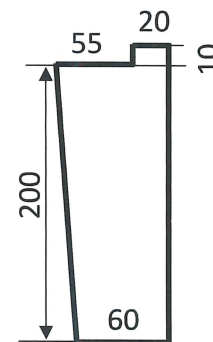

断面図 A-A

製造メーカー
株式会社グランドボックス

材質： ハイプラ製
製品番号： M3B-200C (穴)
製品名： ハイプラ柵上・下部H200穴あり