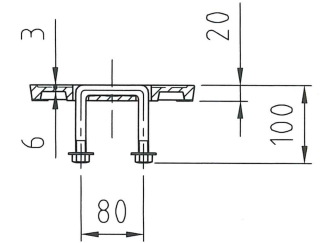

※指定量水器ボックス一覧

メーカー	口径	品番	蓋材質	耐荷重
アロン化成(株)	φ13, φ20, φ25	TLR/VS LB	FRP	2t
前澤化成工業(株)	φ13, φ20, φ25, φ40	M-13S×50-35 他	FRP	2t
	φ50, φ75・100 兼用	MB-75D, MB-100D	FCD	6t
(株)ランドボックス	φ13, φ20, φ25, φ40	GMN-ASK	FCD	8t
	φ50・75 兼用	GT3B	FCD	14t

(参考写真 : GT3B)

担当 : 営業課
TEL:0749-62-4101
FAX:0749-63-6819
mail : nagasui@hera.eonet.ne.jp

長浜水道企業団マーク

小窓蓋詳細図

5	把手	SUS304	φ13
4	把手	SUS304	φ16
3	枠	FC200	
2	蓋	FCD500	小窓蓋 青色
1	蓋	FCD500	3枚蓋 青色
品番	部品名	材質	備考
製品記号	GT3B		
品名	量水器鉄蓋 長浜水道企業団仕様 50~75mm		
設計	製図	検図	縮尺
	福井	片山	1:10
			日付
			2026.4.8
株式会社グランドボックス			図番

《 組立図 》GT3B用

株式会社グランドボックス

断面図 A-A

断面図 B-B

製造メーカー
株式会社グランドボックス

材質： ハイプラ製
製品番号： M3B-100AB
製品名： ハイプラ樹上・中部H100

製造メーカー
株式会社グランドボックス

材質： ハイブラ製
製品番号： M3B-200AB (穴)
製品名： ハイブラ桷上・中部H200穴あり