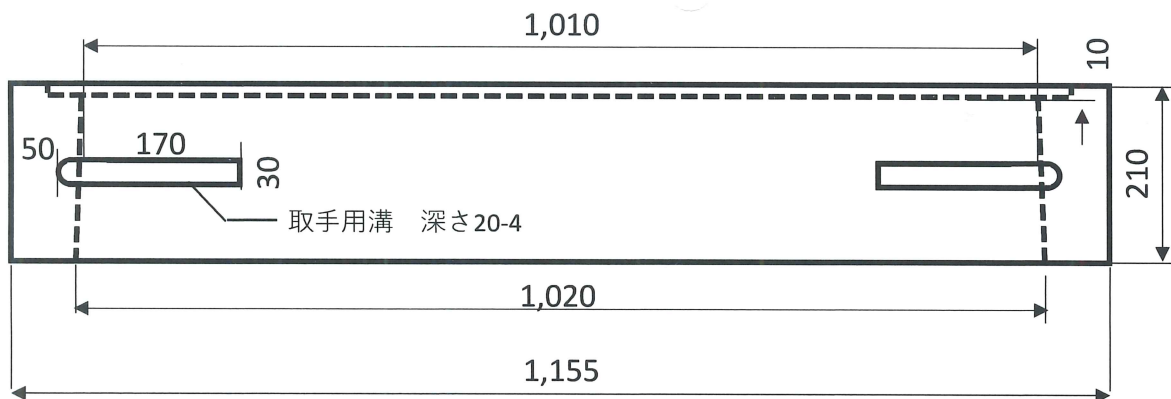

《 組立図 》GT3B用

株式会社グランドボックス

断面図 A-A

断面図 B-B

製造メーカー
株式会社グランドボックス

材質： ハイプラ製
製品番号： M3B-100AB
製品名： ハイプラ樹上・中部H100

製造メーカー
株式会社グランドボックス

材質： ハイブラ製
製品番号： M3B-200AB (穴)
製品名： ハイブラ桷上・中部H200穴あり

製造メーカー
株式会社グラウンドボックス

材質： ハイプラ製
製品番号： M3B-200AB
製品名： ハイプラ樹上・中部H200

断面図 A-A

断面図 B-B

製造メーカー
株式会社グランドボックス

材質： ハイプラ製
製品番号： M3B-200C (穴)
製品名： ハイプラ柵上・下部H200穴あり

断面図 A-A

断面図 B-B

製造メーカー
株式会社グランドボックス

材質： ハイプラ製
製品番号： M3B-200C
製品名： ハイプラ柵下部H200

設計	2004.1.23	縮尺	1:06	品名	R C 板	形状	50 × 300 × 1200mm	(株)グランドボックス
----	-----------	----	------	----	-------	----	-------------------	-------------