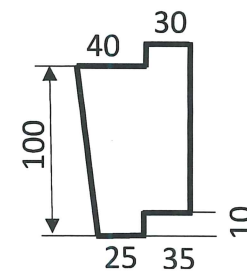

《 組立図 》GT3B用

株式会社グランドボックス

断面図 A-A

断面図 B-B

製造メーカー
株式会社グランドボックス

材質： ハイプラ製
製品番号： M3B-100AB
製品名： ハイプラ樹上・中部H100

製造メーカー
株式会社グランドボックス

材質： ハイブラ製
製品番号： M3B-200AB (穴)
製品名： ハイブラ桷上・中部H200穴あり