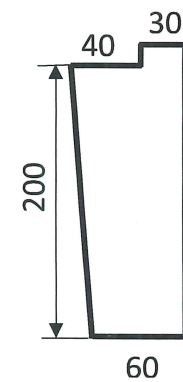

《 組立図 》GT3B用

株式会社グランドボックス

断面図 A-A

断面図 B-B

製造メーカー
株式会社グランドボックス

材質： ハイプラ製
製品番号： M3B-100AB
製品名： ハイプラ樹上・中部H100

製造メーカー
株式会社グランドボックス

材質： ハイブラ製
製品番号： M3B-200AB (穴)
製品名： ハイブラ桷上・中部H200穴あり

製造メーカー
株式会社グラウンドボックス

材質： ハイプラ製
製品番号： M3B-200AB
製品名： ハイプラ樹上・中部H200

断面図 A-A

断面図 B-B

製造メーカー
株式会社グランドボックス

材質： ハイプラ製
製品番号： M3B-200C (穴)
製品名： ハイプラ柵上・下部H200穴あり

断面図 A-A

断面図 B-B

製造メーカー
株式会社グランドボックス

材質： ハイプラ製
製品番号： M3B-200C
製品名： ハイプラ柵下部H200

設計	2004.1.23	縮尺	1:06	品名	R C 板	形状	50 × 300 × 1200mm	(株)グランドボックス
----	-----------	----	------	----	-------	----	-------------------	-------------