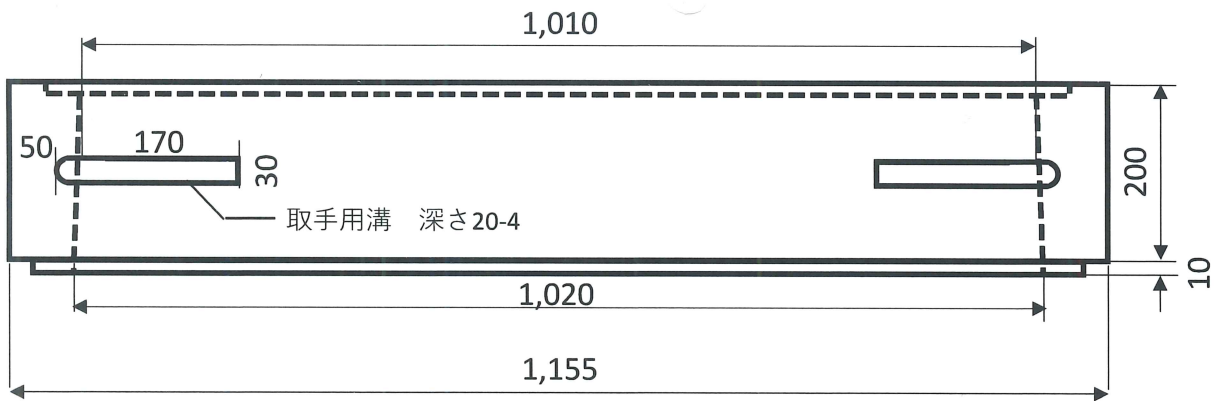

《 組立図 》GT3B用

株式会社グランドボックス

断面図 A-A

断面図 B-B

製造メーカー
株式会社グランドボックス

材質： ハイプラ製
製品番号： M3B-100AB
製品名： ハイプラ樹上・中部H100

製造メーカー
株式会社グランドボックス

材質： ハイブラ製
製品番号： M3B-200AB (穴)
製品名： ハイブラ桷上・中部H200穴あり

製造メーカー
株式会社グラウンドボックス

材質： ハイプラ製
製品番号： M3B-200AB
製品名： ハイプラ樹上・中部H200

断面図 A-A

断面図 B-B

製造メーカー
株式会社グランドボックス

材質： ハイプラ製
製品番号： M3B-200C (穴)
製品名： ハイプラ柵上・下部H200穴あり

断面図 A-A

断面図 B-B

製造メーカー
株式会社グランドボックス

材質： ハイプラ製
製品番号： M3B-200C
製品名： ハイプラ柵下部H200

設計	2004.1.23	縮尺	1:06	品名	R C 板	形状	50 × 300 × 1200mm	(株)グランドボックス
----	-----------	----	------	----	-------	----	-------------------	-------------