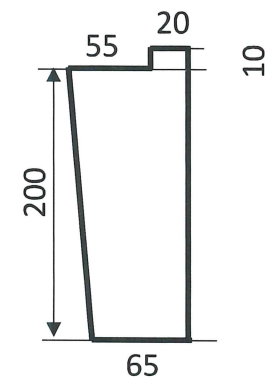

製造メーカー
株式会社グラウンドボックス

材質： ハイプラ製
製品番号： M3B-200AB
製品名： ハイプラ樹上・中部H200

断面図 A-A

断面図 B-B

製造メーカー
株式会社グランドボックス

材質： ハイプラ製
製品番号： M3B-200C (穴)
製品名： ハイプラ柵上・下部H200穴あり

断面図 A-A

断面図 B-B

製造メーカー
株式会社グランドボックス

材質： ハイプラ製
製品番号： M3B-200C
製品名： ハイプラ柵下部H200

設計	2004.1.23	縮尺	1:06	品名	R C 板	形状	50 × 300 × 1200mm	(株)グランドボックス
----	-----------	----	------	----	-------	----	-------------------	-------------