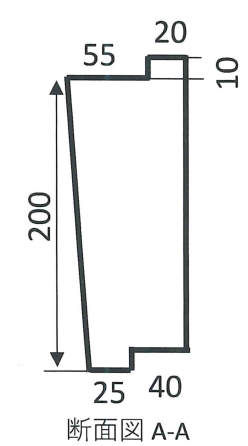

《 組立図 》GT3B用

株式会社グランドボックス

断面図 A-A

断面図 B-B

製造メーカー
株式会社グランドボックス

材質： ハイプラ製
製品番号： M3B-100AB
製品名： ハイプラ樹上・中部H100

製造メーカー
株式会社グランドボックス

材質： ハイブラ製
製品番号： M3B-200AB (穴)
製品名： ハイブラ桷上・中部H200穴あり