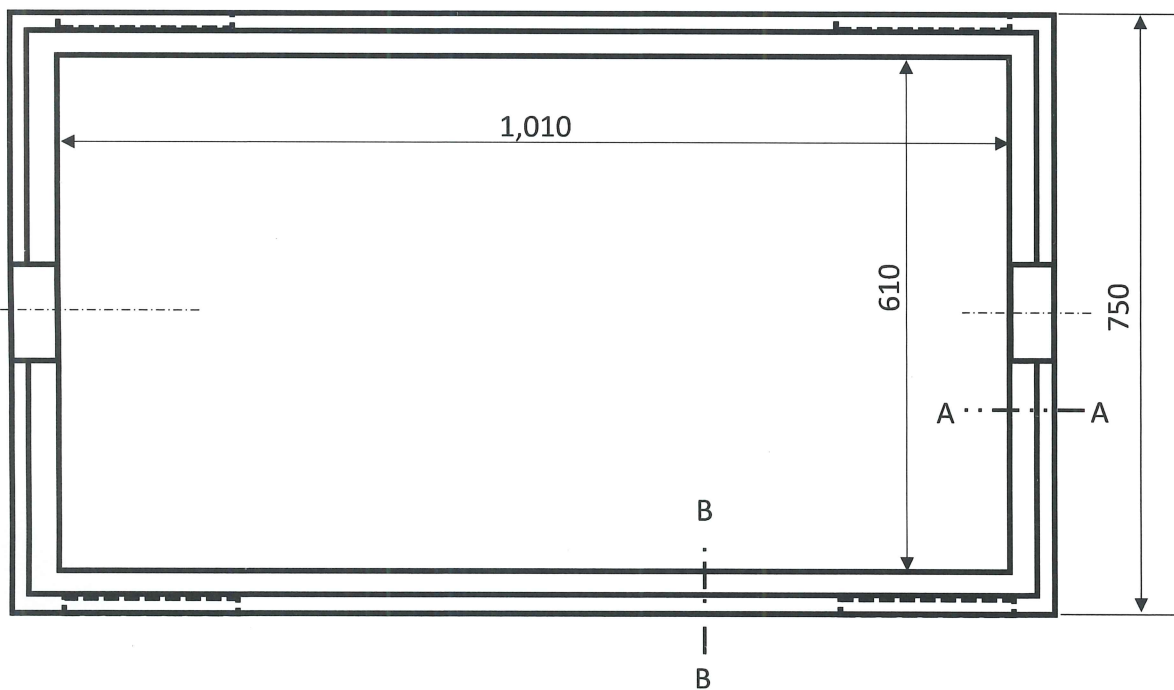

《 組立図 》GT3B用

株式会社グランドボックス

断面図 A-A

断面図 B-B

製造メーカー
株式会社グランドボックス

材質： ハイプラ製
製品番号： M3B-100AB
製品名： ハイプラ樹上・中部H100

製造メーカー
株式会社グランドボックス

材質： ハイブラ製
製品番号： M3B-200AB (穴)
製品名： ハイブラ桷上・中部H200穴あり

製造メーカー
株式会社グラウンドボックス

材質： ハイプラ製
製品番号： M3B-200AB
製品名： ハイプラ樹上・中部H200

断面図 A-A

断面図 B-B

製造メーカー
株式会社グランドボックス

材質： ハイプラ製
製品番号： M3B-200C (穴)
製品名： ハイプラ柵上・下部H200穴あり

断面図 A-A

断面図 B-B