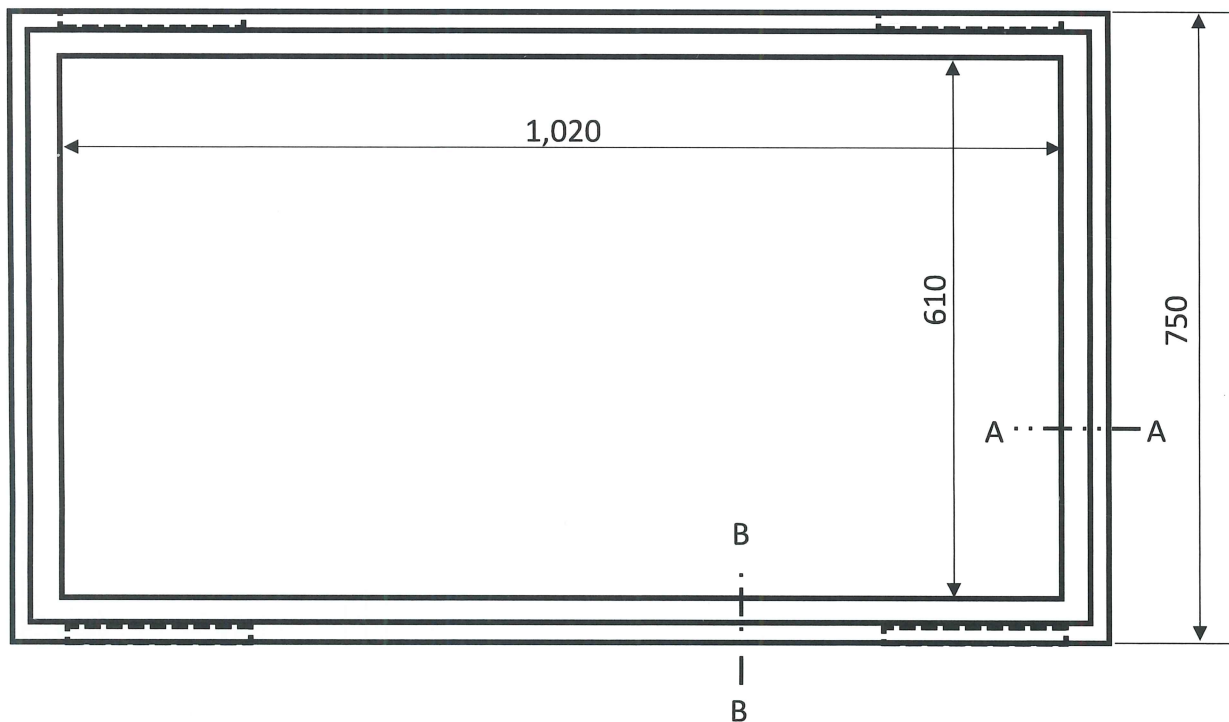

製造メーカー
株式会社グラウンドボックス

材質： ハイプラ製
製品番号： M3B-200AB
製品名： ハイプラ樹上・中部H200

断面図 A-A

断面図 B-B

製造メーカー
株式会社グランドボックス

材質： ハイプラ製
製品番号： M3B-200C (穴)
製品名： ハイプラ柵上・下部H200穴あり

断面図 A-A

断面図 B-B