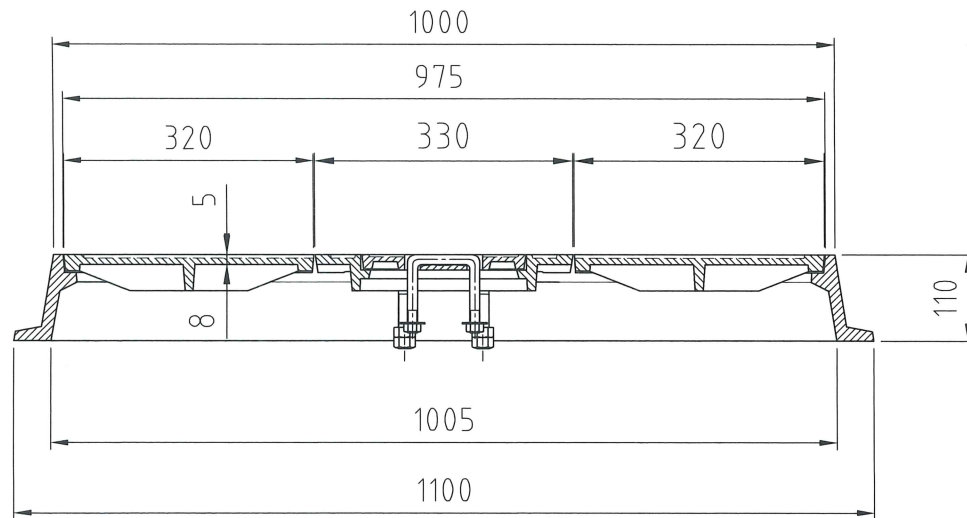

長浜水道企業団マーク

5	把手	SUS304	φ13
4	把手	SUS304	φ16
3	枠	FC200	
2	蓋	FCD500	小窓蓋 青色
1	蓋	FCD500	3枚蓋 青色
品番	部品名	材質	備考
製品記号	GT3B		
品名	量水器鉄蓋 長浜水道企業団仕様 50~75mm		
設計	製図	検図	縮尺
	福井	片山	1:10
			日付
			2026.4.8
株式会社グランドボックス			図番