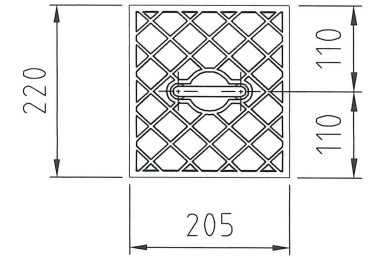

※指定量水器ボックス一覧

メーカー	口径	品番	蓋材質	耐荷重
アロン化成(株)	φ13, φ20, φ25	TLR/VS LB	FRP	2t
前澤化成工業(株)	φ13, φ20, φ25, φ40	M-13S×50-35 他	FRP	2t
	φ50, φ75・100 兼用	MB-75D, MB-100D	FCD	6t
(株)ランドボックス	φ13, φ20, φ25, φ40	GMN-ASK	FCD	8t
	φ50・75 兼用	GT3B	FCD	14t

(参考写真 : GT3B)

担当 : 営業課
TEL:0749-62-4101
FAX:0749-63-6819
mail : nagasui@hera.eonet.ne.jp

長浜水道企業団マーク

小窓蓋詳細図

5	把手	SUS304	φ13
4	把手	SUS304	φ16
3	枠	FC200	
2	蓋	FCD500	小窓蓋 青色
1	蓋	FCD500	3枚蓋 青色
品番	部品名	材質	備考
製品記号	GT3B		
品名	量水器鉄蓋 長浜水道企業団仕様 50~75mm		
設計	製図	検図	縮尺
	福井	片山	1:10
			日付
			2026.4.8
株式会社グランドボックス			図番

《 組立図 》GT3B用

株式会社グランドボックス

断面図 A-A

断面図 B-B

製造メーカー
株式会社グランドボックス

材質： ハイプラ製
製品番号： M3B-100AB
製品名： ハイプラ樹上・中部H100

製造メーカー
株式会社グランドボックス

材質： ハイブラ製
製品番号： M3B-200AB (穴)
製品名： ハイブラ桷上・中部H200穴あり