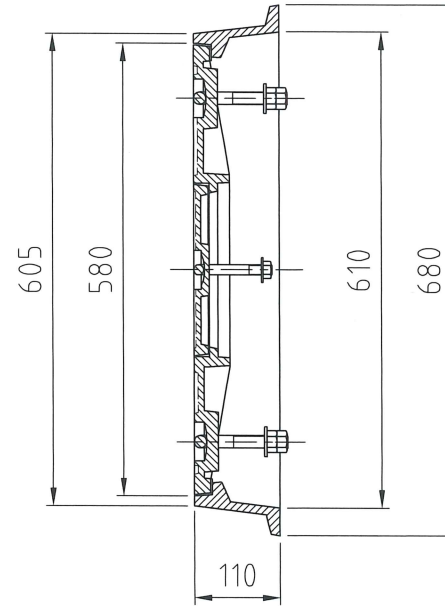

長浜水道企業団マーク

小窓蓋詳細図