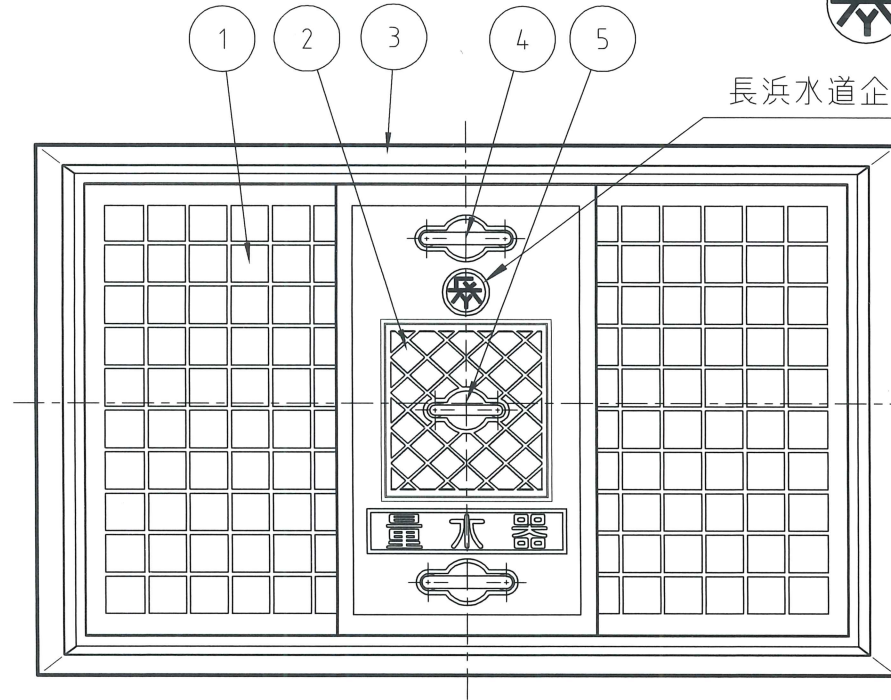

※指定量水器ボックス一覧

メーカー	口径	品番	蓋材質	耐荷重
アロン化成(株)	φ13, φ20, φ25	TLR/VS LB	FRP	2t
前澤化成工業(株)	φ13, φ20, φ25, φ40	M-13S×50-35 他	FRP	2t
	φ50, φ75・100 兼用	MB-75D, MB-100D	FCD	6t
(株)ランドボックス	φ13, φ20, φ25, φ40	GMN-ASK	FCD	8t
	φ50・75 兼用	GT3B	FCD	14t

(参考写真 : GT3B)

担当 : 営業課
TEL:0749-62-4101
FAX:0749-63-6819
mail : nagasui@hera.eonet.ne.jp

長浜水道企業団マーク

小窓蓋詳細図

5	把手	SUS304	φ13
4	把手	SUS304	φ16
3	枠	FC200	
2	蓋	FCD500	小窓蓋 青色
1	蓋	FCD500	3枚蓋 青色
品番	部品名	材質	備考
製品記号	GT3B		
品名	量水器鉄蓋 長浜水道企業団仕様 50~75mm		
設計	製図	検図	縮尺
	福井	片山	1:10
			日付
			2026.4.8
株式会社グランドボックス			図番

《 組立図 》GT3B用

株式会社グランドボックス

断面図 A-A

断面図 B-B

製造メーカー
株式会社グランドボックス

材質： ハイプラ製
製品番号： M3B-100AB
製品名： ハイプラ樹上・中部H100

製造メーカー
株式会社グランドボックス

材質： ハイブラ製
製品番号： M3B-200AB (穴)
製品名： ハイブラ桷上・中部H200穴あり