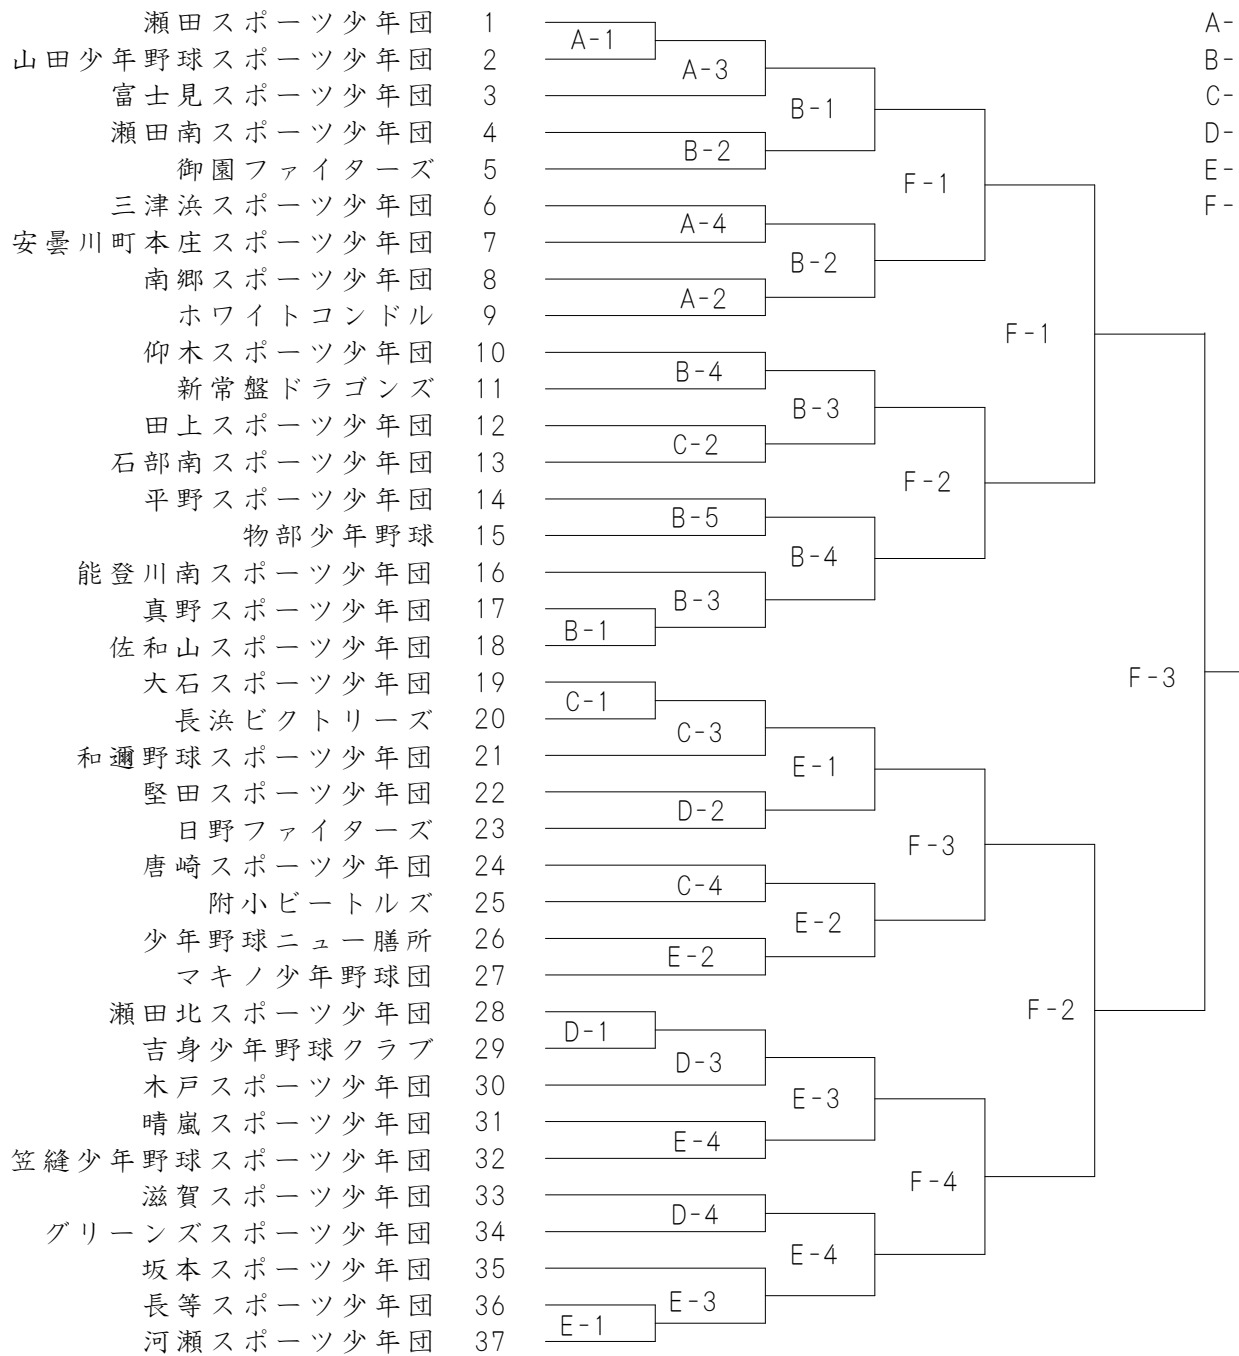

第21回理事長旗争奪関西アーバン銀行学童野球大会組合せ表

(試合会場)

- A-第1グラウンド
- B-第2グラウンド
- C-第3グラウンド
- D-第4グラウンド
- E-皇子が丘グラウンド
- F-皇子山球場

第1日目 | 第2日目 | 第3日目 | 最終日