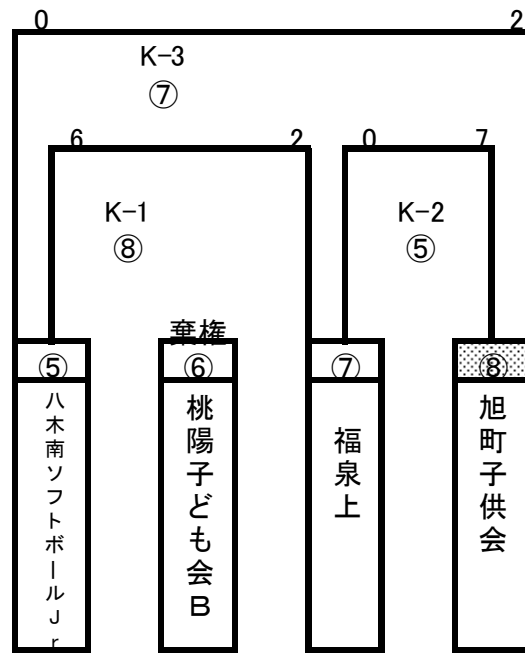

第53回MP旗争奪戦ソフトボール大会予選組合せ表 ( )内は当番審判

第1会場 A 岸和田市立八木南小学校 11月9日  
 (雨天順延: 岸和田市立八木北小学校) 11月23日

第2会場 B 岸和田市、有真香グラウンド 11月9日  
 (雨天順延: 岸和田市、有真香グラウンド) 11月23日

第3会場 C 堺市立福泉上小学校 11月9日  
 (雨天順延: 堺市立福泉上小学校) 11月23日

第4会場 D 和泉市立いぶきの小 11月9日  
 (雨天順延: 堺市立城山台小学校) 11月23日

第53回MP旗争奪戦ソフトボール大会予選組合せ表 ( )内は当番審判

第5会場 E 岸和田市立春木小学 11月16日  
 (雨天順延:岸和田市立八木北小学校) 11月23日

第6会場 F 和泉市立和気小学校 11月16日  
 (雨天順延:和泉市立和気小学校) 11月23日

第7会場 G 岸和田市立新条小学校 11月16日  
 (雨天順延:堺市立城山台小学校) 11月23日

第8会場 H 和泉市、横山高校 11月16日  
 (雨天順延:堺市立福泉上小学校) 11月23日

第53回MP旗争奪戦ソフトボール大会予選組合せ表 ジュニアの部

第1会場 J、K 泉大津市立戎小学校  
 (雨天順延:泉大津市立戎小学校 11月23日)

11月9日  
 ( )内は当番審判

第2会場 L 横山高校  
 (雨天順延:堺市立福泉上小学校 11月23日)

11月16日  
 ( )内は当番審判

※

- ※. 決勝進出は1ブロックで勝点(勝3:分1)上位1チームとする。
- 同じ場合は失点の少ない方、失点も同じなら得点の多い方とする。
- いずれも全て同じ場合は抽選とする。