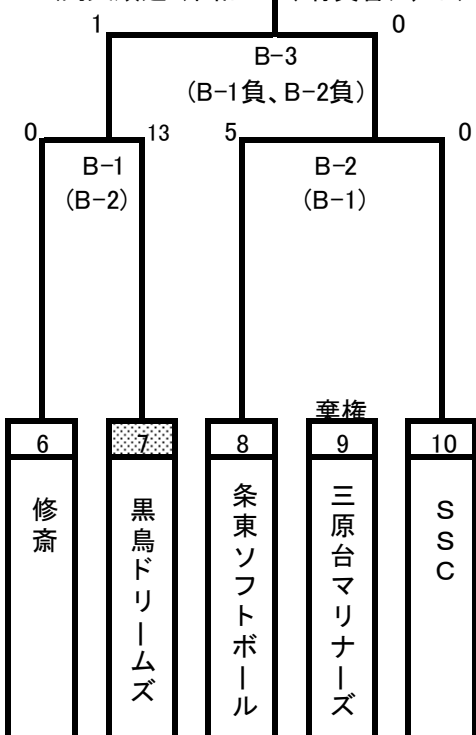

第53回MP旗争奪戦ソフトボール大会予選組合せ表 ( )内は当番審判

第1会場 A 岸和田市立八木南小学校 11月9日  
 (雨天順延: 岸和田市立八木北小学校) 11月23日

第2会場 B 岸和田市、有真香グラウンド 11月9日  
 (雨天順延: 岸和田市、有真香グラウンド) 11月23日

第3会場 C 堺市立福泉上小学校 11月9日  
 (雨天順延: 堺市立福泉上小学校) 11月23日

第4会場 D 和泉市立いぶきの小 11月9日  
 (雨天順延: 堺市立城山台小学校) 11月23日

第53回MP旗争奪戦ソフトボール大会予選組合せ表 ( )内は当番審判

第5会場 E 岸和田市立春木小学 11月16日  
 (雨天順延:岸和田市立八木北小学校) 11月23日

第6会場 F 和泉市立和気小学校 11月16日  
 (雨天順延:和泉市立和気小学校) 11月23日

第7会場 G 岸和田市立新条小学校 11月16日  
 (雨天順延:堺市立城山台小学校) 11月23日

第8会場 H 和泉市、横山高校 11月16日  
 (雨天順延:堺市立福泉上小学校) 11月23日

第53回MP旗争奪戦ソフトボール大会予選組合せ表 ジュニアの部

第1会場 J、K 泉大津市立戎小学校  
 (雨天順延:泉大津市立戎小学校 11月23日)

11月9日  
 ( )内は当番審判

第2会場 L 横山高校  
 (雨天順延:堺市立福泉上小学校 11月23日)

11月16日  
 ( )内は当番審判

※

- ※. 決勝進出は1ブロックで勝点(勝3:分1)上位1チームとする。
- 同じ場合は失点の少ない方、失点も同じなら得点の多い方とする。
- いずれも全て同じ場合は抽選とする。