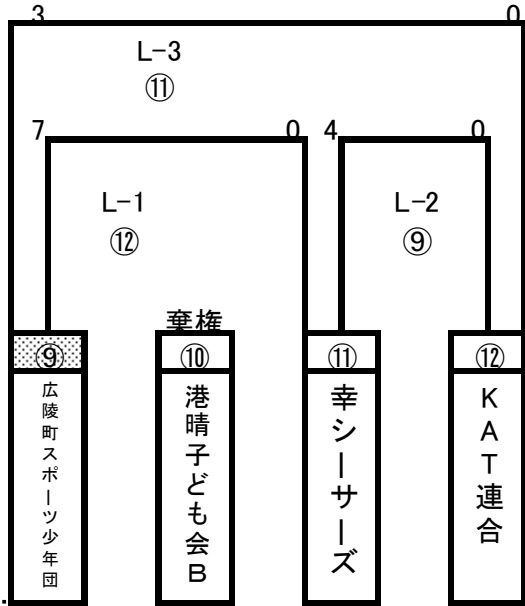

第53回MP旗争奪戦ソフトボール大会予選組合せ表 ジュニアの部

第1会場 J、K 泉大津市立戎小学校  
 (雨天順延:泉大津市立戎小学校 11月23日)

11月9日  
 ( )内は当番審判

第2会場 L 横山高校  
 (雨天順延:堺市立福泉上小学校 11月23日)

11月16日  
 ( )内は当番審判

※

- ※. 決勝進出は1ブロックで勝点(勝3:分1)上位1チームとする。
- 同じ場合は失点の少ない方、失点も同じなら得点の多い方とする。
- いずれも全て同じ場合は抽選とする。