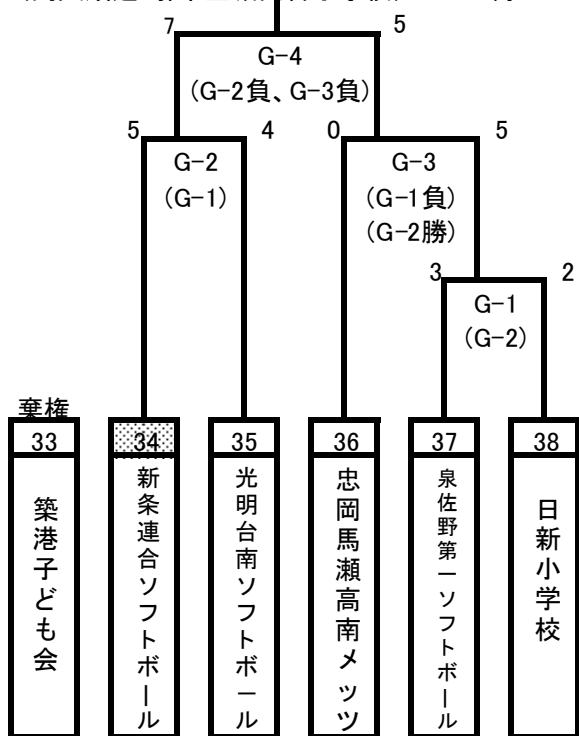

第53回MP旗争奪戦ソフトボール大会予選組合せ表 ( )内は当番審判

第1会場 A 岸和田市立八木南小学校 11月9日  
 (雨天順延: 岸和田市立八木北小学校) 11月23日

第2会場 B 岸和田市、有真香グラウンド 11月9日  
 (雨天順延: 岸和田市、有真香グラウンド) 11月23日

第3会場 C 堺市立福泉上小学校 11月9日  
 (雨天順延: 堺市立福泉上小学校) 11月23日

第4会場 D 和泉市立いぶきの小 11月9日  
 (雨天順延: 堺市立城山台小学校) 11月23日

第53回MP旗争奪戦ソフトボール大会予選組合せ表 ( )内は当番審判

第5会場 E 岸和田市立春木小学 11月16日  
 (雨天順延:岸和田市立八木北小学校) 11月23日

第6会場 F 和泉市立和気小学校 11月16日  
 (雨天順延:和泉市立和気小学校) 11月23日

第7会場 G 岸和田市立新条小学校 11月16日  
 (雨天順延:堺市立城山台小学校) 11月23日

第8会場 H 和泉市、横山高校 11月16日  
 (雨天順延:堺市立福泉上小学校) 11月23日

第53回MP旗争奪戦ソフトボール大会予選組合せ表 ジュニアの部

第1会場 J、K 泉大津市立戎小学校  
 (雨天順延:泉大津市立戎小学校 11月23日)

11月9日  
 ( )内は当番審判

第2会場 L 横山高校  
 (雨天順延:堺市立福泉上小学校 11月23日)

11月16日  
 ( )内は当番審判

※

- ※. 決勝進出は1ブロックで勝点(勝3:分1)上位1チームとする。
- 同じ場合は失点の少ない方、失点も同じなら得点の多い方とする。
- いずれも全て同じ場合は抽選とする。