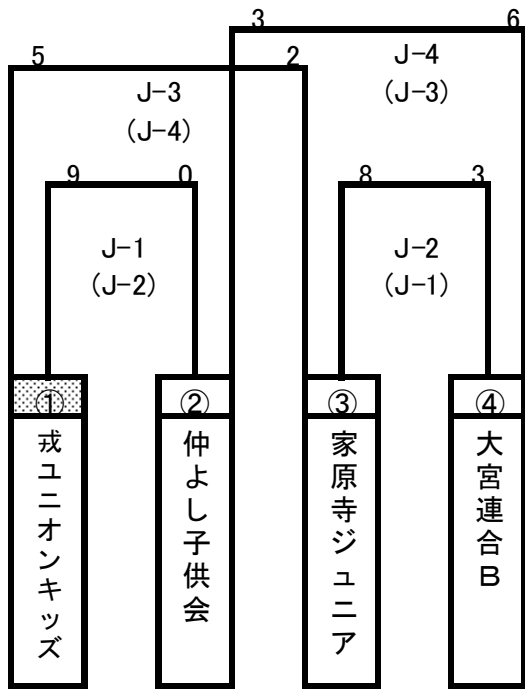

第53回MP旗争奪戦ソフトボール大会予選組合せ表 ( )内は当番審判

第1会場 A 岸和田市立八木南小学校 11月9日  
 (雨天順延: 岸和田市立八木北小学校) 11月23日

第2会場 B 岸和田市、有真香グラウンド 11月9日  
 (雨天順延: 岸和田市、有真香グラウンド) 11月23日

第3会場 C 堺市立福泉上小学校 11月9日  
 (雨天順延: 堺市立福泉上小学校) 11月23日

第4会場 D 和泉市立いぶきの小 11月9日  
 (雨天順延: 堺市立城山台小学校) 11月23日

第53回MP旗争奪戦ソフトボール大会予選組合せ表 ( )内は当番審判

第5会場 E 岸和田市立春木小学 11月16日  
 (雨天順延:岸和田市立八木北小学校) 11月23日

第6会場 F 和泉市立和気小学校 11月16日  
 (雨天順延:和泉市立和気小学校) 11月23日

第7会場 G 岸和田市立新条小学校 11月16日  
 (雨天順延:堺市立城山台小学校) 11月23日

第8会場 H 和泉市、横山高校 11月16日  
 (雨天順延:堺市立福泉上小学校) 11月23日

第53回MP旗争奪戦ソフトボール大会予選組合せ表 ジュニアの部

第1会場 J、K 泉大津市立戎小学校  
 (雨天順延:泉大津市立戎小学校 11月23日)

11月9日  
 ( )内は当番審判

第2会場 L 横山高校  
 (雨天順延:堺市立福泉上小学校 11月23日)

11月16日  
 ( )内は当番審判

※

- ※. 決勝進出は1ブロックで勝点(勝3:分1)上位1チームとする。
- 同じ場合は失点の少ない方、失点も同じなら得点の多い方とする。
- いずれも全て同じ場合は抽選とする。