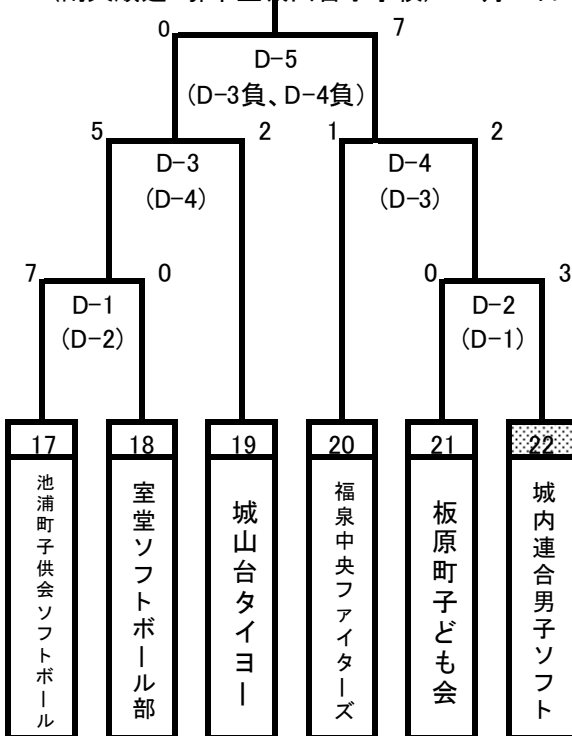

第53回MP旗争奪戦ソフトボール大会予選組合せ表 ( )内は当番審判

第1会場 A 岸和田市立八木南小学校 11月9日  
 (雨天順延: 岸和田市立八木北小学校) 11月23日

第2会場 B 岸和田市、有真香グラウンド 11月9日  
 (雨天順延: 岸和田市、有真香グラウンド) 11月23日

第3会場 C 堺市立福泉上小学校 11月9日  
 (雨天順延: 堺市立福泉上小学校) 11月23日

第4会場 D 和泉市立いぶきの小 11月9日  
 (雨天順延: 堺市立城山台小学校) 11月23日

第53回MP旗争奪戦ソフトボール大会予選組合せ表 ( )内は当番審判

第5会場 E 岸和田市立春木小学 11月16日  
 (雨天順延:岸和田市立八木北小学校) 11月23日

第6会場 F 和泉市立和気小学校 11月16日  
 (雨天順延:和泉市立和気小学校) 11月23日

第7会場 G 岸和田市立新条小学校 11月16日  
 (雨天順延:堺市立城山台小学校) 11月23日

第8会場 H 和泉市、横山高校 11月16日  
 (雨天順延:堺市立福泉上小学校) 11月23日

第53回MP旗争奪戦ソフトボール大会予選組合せ表 ジュニアの部

第1会場 J、K 泉大津市立戎小学校  
 (雨天順延:泉大津市立戎小学校 11月23日)

11月9日  
 ( )内は当番審判

第2会場 L 横山高校  
 (雨天順延:堺市立福泉上小学校 11月23日)

11月16日  
 ( )内は当番審判

※

- ※. 決勝進出は1ブロックで勝点(勝3:分1)上位1チームとする。
- 同じ場合は失点の少ない方、失点も同じなら得点の多い方とする。
- いずれも全て同じ場合は抽選とする。