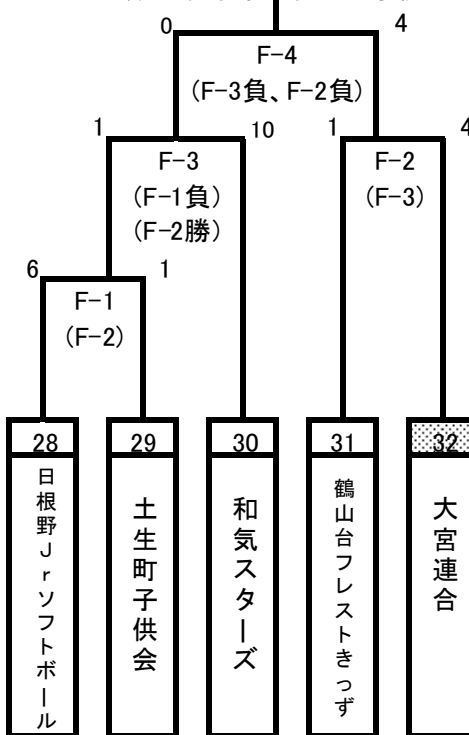

第53回MP旗争奪戦ソフトボール大会予選組合せ表 ( )内は当番審判

第1会場 A 岸和田市立八木南小学校 11月9日  
 (雨天順延: 岸和田市立八木北小学校) 11月23日

第2会場 B 岸和田市、有真香グラウンド 11月9日  
 (雨天順延: 岸和田市、有真香グラウンド) 11月23日

第3会場 C 堺市立福泉上小学校 11月9日  
 (雨天順延: 堺市立福泉上小学校) 11月23日

第4会場 D 和泉市立いぶきの小 11月9日  
 (雨天順延: 堺市立城山台小学校) 11月23日

第53回MP旗争奪戦ソフトボール大会予選組合せ表 ( )内は当番審判

第5会場 E 岸和田市立春木小学 11月16日  
 (雨天順延:岸和田市立八木北小学校) 11月23日

第6会場 F 和泉市立和気小学校 11月16日  
 (雨天順延:和泉市立和気小学校) 11月23日

第7会場 G 岸和田市立新条小学校 11月16日  
 (雨天順延:堺市立城山台小学校) 11月23日

第8会場 H 和泉市、横山高校 11月16日  
 (雨天順延:堺市立福泉上小学校) 11月23日

第53回MP旗争奪戦ソフトボール大会予選組合せ表 ジュニアの部

第1会場 J、K 泉大津市立戎小学校  
 (雨天順延:泉大津市立戎小学校 11月23日)

11月9日  
 ( )内は当番審判

第2会場 L 横山高校  
 (雨天順延:堺市立福泉上小学校 11月23日)

11月16日  
 ( )内は当番審判

※

- ※. 決勝進出は1ブロックで勝点(勝3:分1)上位1チームとする。
- 同じ場合は失点の少ない方、失点も同じなら得点の多い方とする。
- いずれも全て同じ場合は抽選とする。