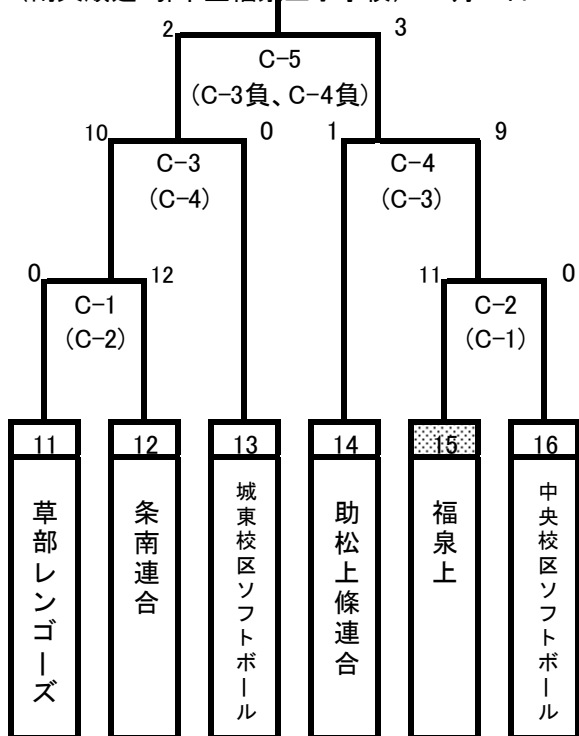

第53回MP旗争奪戦ソフトボール大会予選組合せ表 ( )内は当番審判

第1会場 A 岸和田市立八木南小学校 11月9日  
 (雨天順延: 岸和田市立八木北小学校) 11月23日

第2会場 B 岸和田市、有真香グラウンド 11月9日  
 (雨天順延: 岸和田市、有真香グラウンド) 11月23日

第3会場 C 堺市立福泉上小学校 11月9日  
 (雨天順延: 堺市立福泉上小学校) 11月23日

第4会場 D 和泉市立いぶきの小 11月9日  
 (雨天順延: 堺市立城山台小学校) 11月23日

第53回MP旗争奪戦ソフトボール大会予選組合せ表 ( )内は当番審判

第5会場 E 岸和田市立春木小学 11月16日  
 (雨天順延:岸和田市立八木北小学校) 11月23日

第6会場 F 和泉市立和気小学校 11月16日  
 (雨天順延:和泉市立和気小学校) 11月23日

第7会場 G 岸和田市立新条小学校 11月16日  
 (雨天順延:堺市立城山台小学校) 11月23日

第8会場 H 和泉市、横山高校 11月16日  
 (雨天順延:堺市立福泉上小学校) 11月23日

第53回MP旗争奪戦ソフトボール大会予選組合せ表 ジュニアの部

第1会場 J、K 泉大津市立戎小学校  
 (雨天順延:泉大津市立戎小学校 11月23日)

11月9日  
 ( )内は当番審判

第2会場 L 横山高校  
 (雨天順延:堺市立福泉上小学校 11月23日)

11月16日  
 ( )内は当番審判

※

- ※. 決勝進出は1ブロックで勝点(勝3:分1)上位1チームとする。
- 同じ場合は失点の少ない方、失点も同じなら得点の多い方とする。
- いずれも全て同じ場合は抽選とする。