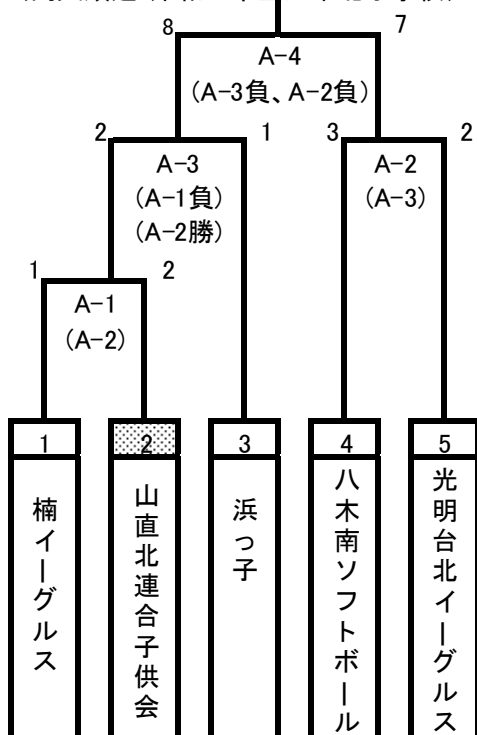

第53回MP旗争奪戦ソフトボール大会予選組合せ表 ( )内は当番審判

第1会場 A 岸和田市立八木南小学校 11月9日  
 (雨天順延: 岸和田市立八木北小学校) 11月23日

第2会場 B 岸和田市、有真香グラウンド 11月9日  
 (雨天順延: 岸和田市、有真香グラウンド) 11月23日

第3会場 C 堺市立福泉上小学校 11月9日  
 (雨天順延: 堺市立福泉上小学校) 11月23日

第4会場 D 和泉市立いぶきの小 11月9日  
 (雨天順延: 堺市立城山台小学校) 11月23日

第53回MP旗争奪戦ソフトボール大会予選組合せ表 ( )内は当番審判

第5会場 E 岸和田市立春木小学 11月16日  
 (雨天順延:岸和田市立八木北小学校) 11月23日

第6会場 F 和泉市立和気小学校 11月16日  
 (雨天順延:和泉市立和気小学校) 11月23日

第7会場 G 岸和田市立新条小学校 11月16日  
 (雨天順延:堺市立城山台小学校) 11月23日

第8会場 H 和泉市、横山高校 11月16日  
 (雨天順延:堺市立福泉上小学校) 11月23日

第53回MP旗争奪戦ソフトボール大会予選組合せ表 ジュニアの部

第1会場 J、K 泉大津市立戎小学校  
 (雨天順延:泉大津市立戎小学校 11月23日)

11月9日  
 ( )内は当番審判

第2会場 L 横山高校  
 (雨天順延:堺市立福泉上小学校 11月23日)

11月16日  
 ( )内は当番審判

※

- ※. 決勝進出は1ブロックで勝点(勝3:分1)上位1チームとする。
- 同じ場合は失点の少ない方、失点も同じなら得点の多い方とする。
- いずれも全て同じ場合は抽選とする。