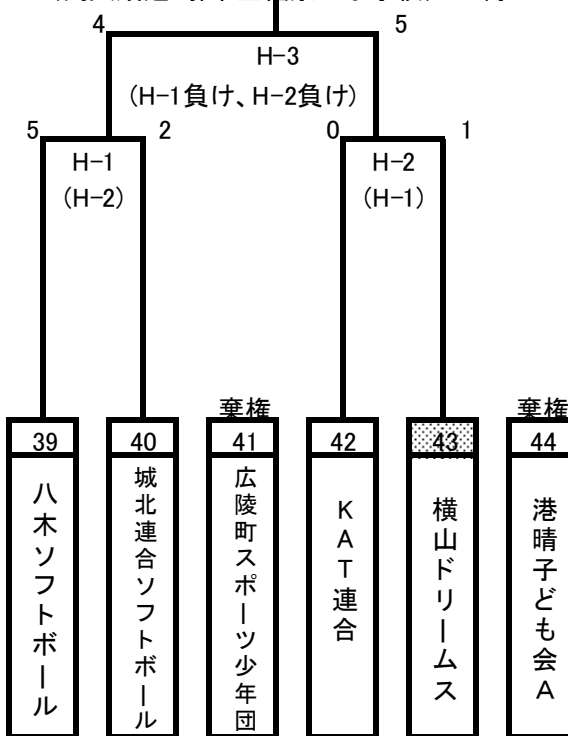

第53回MP旗争奪戦ソフトボール大会予選組合せ表 ( )内は当番審判

第1会場 A 岸和田市立八木南小学校 11月9日  
 (雨天順延: 岸和田市立八木北小学校) 11月23日

第2会場 B 岸和田市、有真香グラウンド 11月9日  
 (雨天順延: 岸和田市、有真香グラウンド) 11月23日

第3会場 C 堺市立福泉上小学校 11月9日  
 (雨天順延: 堺市立福泉上小学校) 11月23日

第4会場 D 和泉市立いぶきの小 11月9日  
 (雨天順延: 堺市立城山台小学校) 11月23日

第53回MP旗争奪戦ソフトボール大会予選組合せ表 ( )内は当番審判

第5会場 E 岸和田市立春木小学 11月16日  
 (雨天順延:岸和田市立八木北小学校) 11月23日

第6会場 F 和泉市立和気小学校 11月16日  
 (雨天順延:和泉市立和気小学校) 11月23日

第7会場 G 岸和田市立新条小学校 11月16日  
 (雨天順延:堺市立城山台小学校) 11月23日

第8会場 H 和泉市、横山高校 11月16日  
 (雨天順延:堺市立福泉上小学校) 11月23日

第53回MP旗争奪戦ソフトボール大会予選組合せ表 ジュニアの部

第1会場 J、K 泉大津市立戎小学校  
 (雨天順延:泉大津市立戎小学校 11月23日)

11月9日  
 ( )内は当番審判

第2会場 L 横山高校  
 (雨天順延:堺市立福泉上小学校 11月23日)

11月16日  
 ( )内は当番審判

※

- ※. 決勝進出は1ブロックで勝点(勝3:分1)上位1チームとする。
- 同じ場合は失点の少ない方、失点も同じなら得点の多い方とする。
- いずれも全て同じ場合は抽選とする。