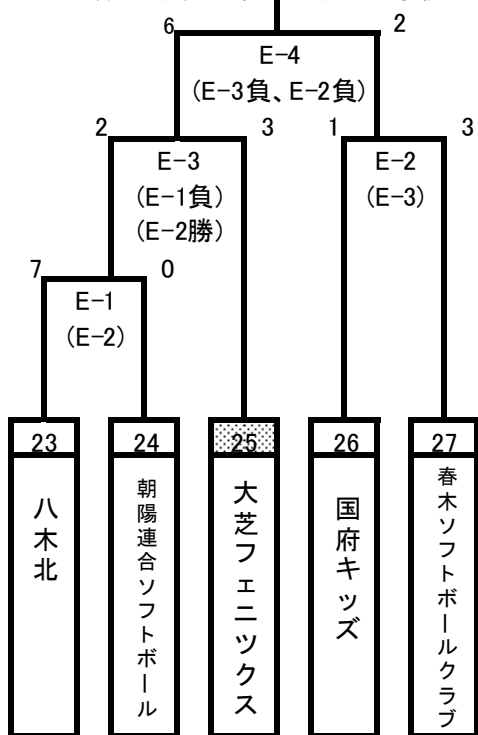

第53回MP旗争奪戦ソフトボール大会予選組合せ表 ( )内は当番審判

第1会場 A 岸和田市立八木南小学校 11月9日  
 (雨天順延: 岸和田市立八木北小学校) 11月23日

第2会場 B 岸和田市、有真香グラウンド 11月9日  
 (雨天順延: 岸和田市、有真香グラウンド) 11月23日

第3会場 C 堺市立福泉上小学校 11月9日  
 (雨天順延: 堺市立福泉上小学校) 11月23日

第4会場 D 和泉市立いぶきの小 11月9日  
 (雨天順延: 堺市立城山台小学校) 11月23日

第53回MP旗争奪戦ソフトボール大会予選組合せ表 ( )内は当番審判

第5会場 E 岸和田市立春木小学 11月16日  
 (雨天順延:岸和田市立八木北小学校) 11月23日

第6会場 F 和泉市立和気小学校 11月16日  
 (雨天順延:和泉市立和気小学校) 11月23日

第7会場 G 岸和田市立新条小学校 11月16日  
 (雨天順延:堺市立城山台小学校) 11月23日

第8会場 H 和泉市、横山高校 11月16日  
 (雨天順延:堺市立福泉上小学校) 11月23日

第53回MP旗争奪戦ソフトボール大会予選組合せ表 ジュニアの部

第1会場 J、K 泉大津市立戎小学校  
 (雨天順延:泉大津市立戎小学校 11月23日)

11月9日  
 ( )内は当番審判

第2会場 L 横山高校  
 (雨天順延:堺市立福泉上小学校 11月23日)

11月16日  
 ( )内は当番審判

※

- ※. 決勝進出は1ブロックで勝点(勝3:分1)上位1チームとする。
- 同じ場合は失点の少ない方、失点も同じなら得点の多い方とする。
- いずれも全て同じ場合は抽選とする。