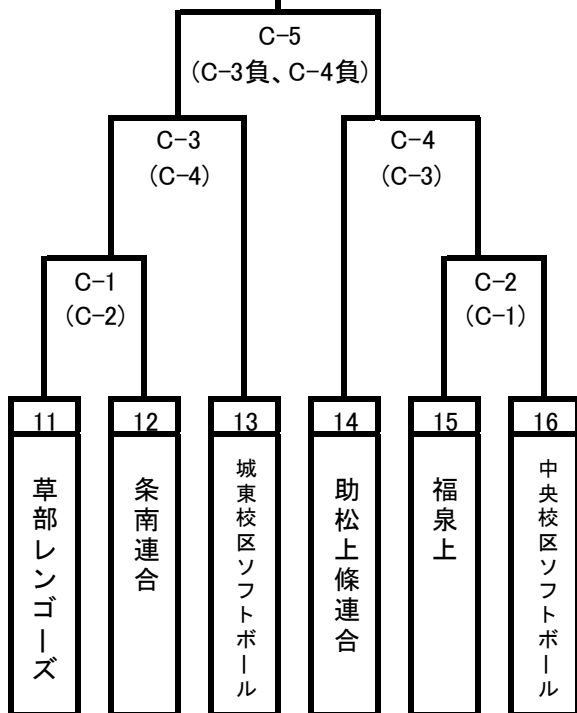

第53回MP旗争奪戦ソフトボール大会予選組合せ表 ( )内は当番審判

第1会場 A 岸和田市立八木南小学校 11月9日  
 (雨天順延:岸和田市立八木北小学校) 11月23日

第2会場 B 岸和田市、有真香グラウンド 11月9日  
 (雨天順延:岸和田市、有真香グラウンド) 11月23日

第3会場 C 堺市立福泉上小学校 11月9日  
 (雨天順延:堺市立福泉上小学校) 11月23日

第4会場 D 和泉市立いぶきの小 11月9日  
 (雨天順延:堺市立城山台小学校) 11月23日

第53回MP旗争奪戦ソフトボール大会予選組合せ表 ( )内は当番審判

第5会場 E 岸和田市立春木小学 11月16日  
 (雨天順延:岸和田市立八木北小学校) 11月23日

第6会場 F 和泉市立和気小学校 11月16日  
 (雨天順延:和泉市立和気小学校) 11月23日

第7会場 G 岸和田市立新条小学校 11月16日  
 (雨天順延:堺市立城山台小学校) 11月23日

第8会場 H 和泉市、横山高校 11月16日  
 (雨天順延:堺市立福泉上小学校) 11月23日

第53回MP旗争奪戦ソフトボール大会予選組合せ表 ジュニアの部

第1会場 J、K 泉大津市立戎小学校  
 (雨天順延:泉大津市立戎小学校 11月23日)

11月9日  
 ( )内は当番審判

第2会場 L 横山高校  
 (雨天順延:堺市立福泉上小学校 11月23日)

11月16日  
 ( )内は当番審判

※. 決勝進出は1ブロックで勝点(勝3:分1)上位1チームとする。  
 同じ場合は失点の少ない方、失点も同じなら得点の多い方とする。  
 いずれも全て同じ場合は抽選とする。