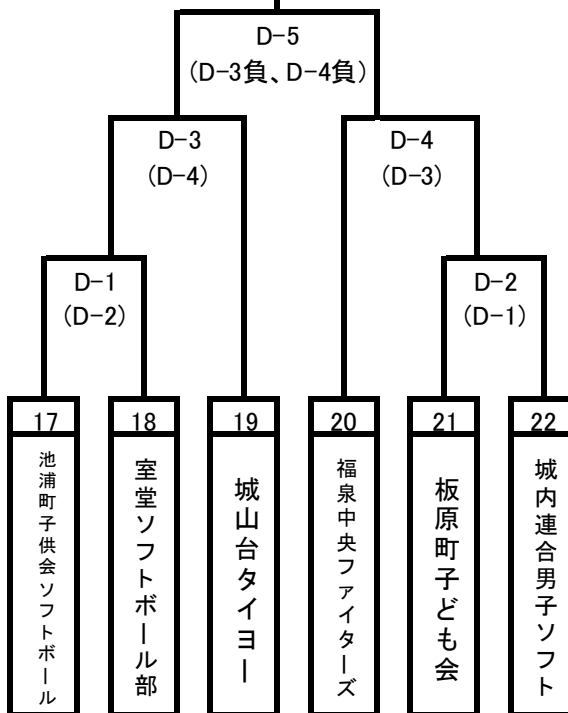

第53回MP旗争奪戦ソフトボール大会予選組合せ表 ( )内は当番審判

第1会場 A 岸和田市立八木南小学校 11月9日  
 (雨天順延:岸和田市立八木北小学校) 11月23日

第2会場 B 岸和田市、有真香グラウンド 11月9日  
 (雨天順延:岸和田市、有真香グラウンド) 11月23日

第3会場 C 堺市立福泉上小学校 11月9日  
 (雨天順延:堺市立福泉上小学校) 11月23日

第4会場 D 和泉市立いぶきの小 11月9日  
 (雨天順延:堺市立城山台小学校) 11月23日

第53回MP旗争奪戦ソフトボール大会予選組合せ表 ( )内は当番審判

第5会場 E 岸和田市立春木小学 11月16日  
 (雨天順延:岸和田市立八木北小学校) 11月23日

第6会場 F 和泉市立和気小学校 11月16日  
 (雨天順延:和泉市立和気小学校) 11月23日

第7会場 G 岸和田市立新条小学校 11月16日  
 (雨天順延:堺市立城山台小学校) 11月23日

第8会場 H 和泉市、横山高校 11月16日  
 (雨天順延:堺市立福泉上小学校) 11月23日

第53回MP旗争奪戦ソフトボール大会予選組合せ表 ジュニアの部

第1会場 J、K 泉大津市立戎小学校  
 (雨天順延:泉大津市立戎小学校 11月23日)

11月9日  
 ( )内は当番審判

第2会場 L 横山高校  
 (雨天順延:堺市立福泉上小学校 11月23日)

11月16日  
 ( )内は当番審判

※. 決勝進出は1ブロックで勝点(勝3:分1)上位1チームとする。  
 同じ場合は失点の少ない方、失点も同じなら得点の多い方とする。  
 いずれも全て同じ場合は抽選とする。