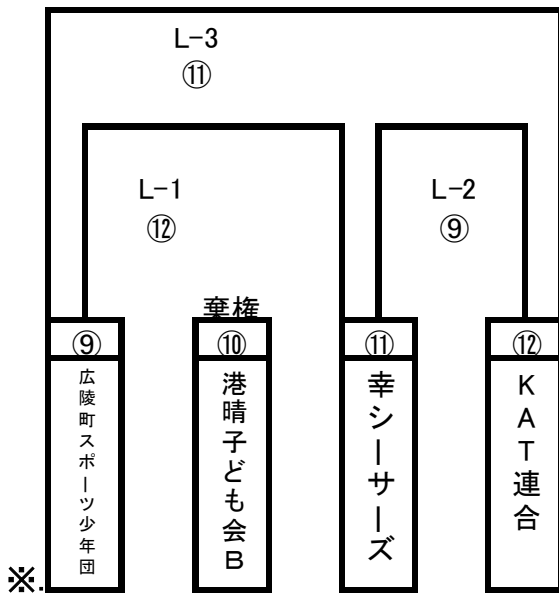

第53回MP旗争奪戦ソフトボール大会予選組合せ表 ジュニアの部

第1会場 J、K 泉大津市立戎小学校  
 (雨天順延:泉大津市立戎小学校 11月23日)

11月9日  
 ( )内は当番審判

第2会場 L 横山高校  
 (雨天順延:堺市立福泉上小学校 11月23日)

11月16日  
 ( )内は当番審判

※. 決勝進出は1ブロックで勝点(勝3:分1)上位1チームとする。  
 同じ場合は失点の少ない方、失点も同じなら得点の多い方とする。  
 いずれも全て同じ場合は抽選とする。