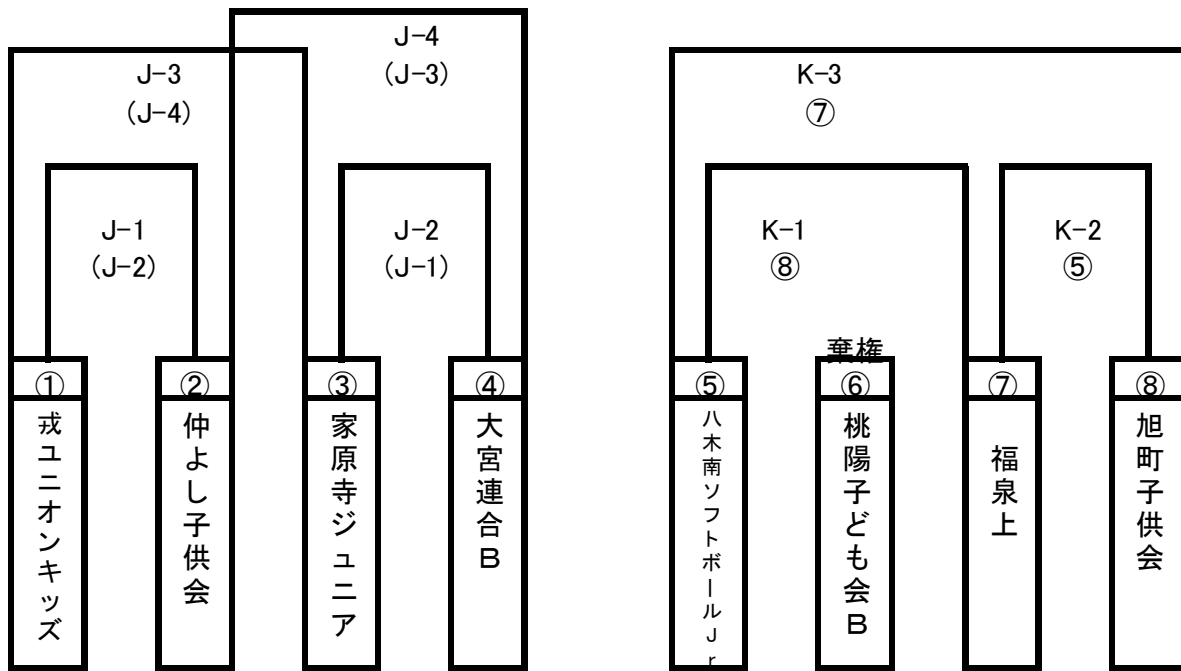

第53回MP旗争奪戦ソフトボール大会予選組合せ表 ( )内は当番審判

第5会場 E 岸和田市立春木小学 11月16日  
 (雨天順延:岸和田市立八木北小学校) 11月23日

第6会場 F 和泉市立和気小学校 11月16日  
 (雨天順延:和泉市立和気小学校) 11月23日

第7会場 G 岸和田市立新条小学校 11月16日  
 (雨天順延:堺市立城山台小学校) 11月23日

第8会場 H 和泉市、横山高校 11月16日  
 (雨天順延:堺市立福泉上小学校) 11月23日

第53回MP旗争奪戦ソフトボール大会予選組合せ表 ジュニアの部

第1会場 J、K 泉大津市立戎小学校  
 (雨天順延:泉大津市立戎小学校 11月23日)

11月9日  
 ( )内は当番審判

第2会場 L 横山高校  
 (雨天順延:堺市立福泉上小学校 11月23日)

11月16日  
 ( )内は当番審判

※. 決勝進出は1ブロックで勝点(勝3:分1)上位1チームとする。  
 同じ場合は失点の少ない方、失点も同じなら得点の多い方とする。  
 いずれも全て同じ場合は抽選とする。