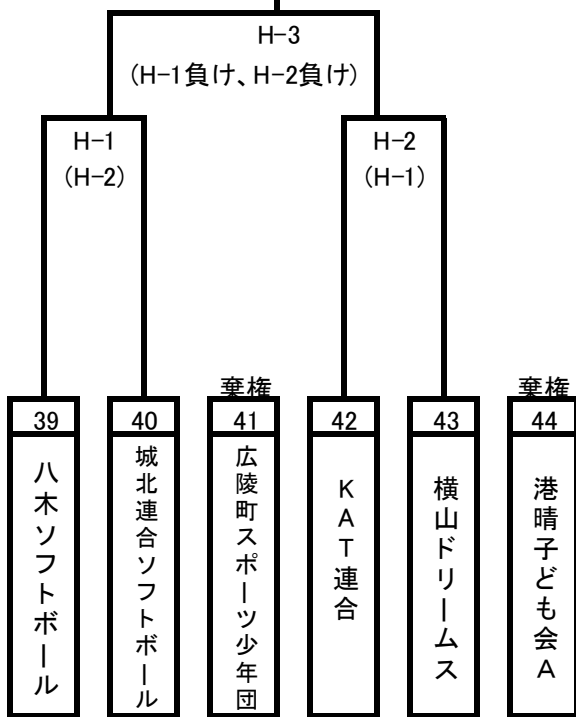

第53回MP旗争奪戦ソフトボール大会予選組合せ表 ( )内は当番審判

第1会場 A 岸和田市立八木南小学校 11月9日  
 (雨天順延:岸和田市立八木北小学校) 11月23日

第2会場 B 岸和田市、有真香グラウンド 11月9日  
 (雨天順延:岸和田市、有真香グラウンド) 11月23日

第3会場 C 堺市立福泉上小学校 11月9日  
 (雨天順延:堺市立福泉上小学校) 11月23日

第4会場 D 和泉市立いぶきの小 11月9日  
 (雨天順延:堺市立城山台小学校) 11月23日

第53回MP旗争奪戦ソフトボール大会予選組合せ表 ( )内は当番審判

第5会場 E 岸和田市立春木小学 11月16日  
 (雨天順延:岸和田市立八木北小学校) 11月23日

第6会場 F 和泉市立和気小学校 11月16日  
 (雨天順延:和泉市立和気小学校) 11月23日

第7会場 G 岸和田市立新条小学校 11月16日  
 (雨天順延:堺市立城山台小学校) 11月23日

第8会場 H 和泉市、横山高校 11月16日  
 (雨天順延:堺市立福泉上小学校) 11月23日

第53回MP旗争奪戦ソフトボール大会予選組合せ表 ジュニアの部

第1会場 J、K 泉大津市立戎小学校  
 (雨天順延:泉大津市立戎小学校 11月23日)

11月9日  
 ( )内は当番審判

第2会場 L 横山高校  
 (雨天順延:堺市立福泉上小学校 11月23日)

11月16日  
 ( )内は当番審判

※. 決勝進出は1ブロックで勝点(勝3:分1)上位1チームとする。  
 同じ場合は失点の少ない方、失点も同じなら得点の多い方とする。  
 いずれも全て同じ場合は抽選とする。