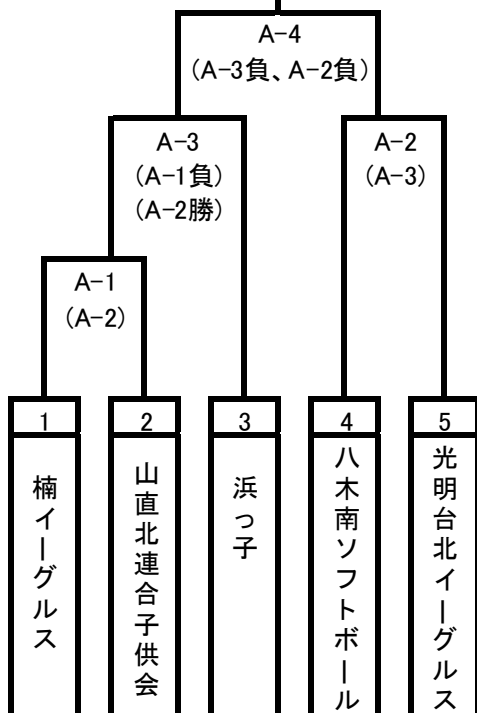

第53回MP旗争奪戦ソフトボール大会予選組合せ表 ( )内は当番審判

第1会場 A 岸和田市立八木南小学校 11月9日  
 (雨天順延:岸和田市立八木北小学校) 11月23日

第2会場 B 岸和田市、有真香グラウンド 11月9日  
 (雨天順延:岸和田市、有真香グラウンド) 11月23日

第3会場 C 堺市立福泉上小学校 11月9日  
 (雨天順延:堺市立福泉上小学校) 11月23日

第4会場 D 和泉市立いぶきの小 11月9日  
 (雨天順延:堺市立城山台小学校) 11月23日

第53回MP旗争奪戦ソフトボール大会予選組合せ表 ( )内は当番審判

第5会場 E 岸和田市立春木小学 11月16日  
 (雨天順延:岸和田市立八木北小学校) 11月23日

第6会場 F 和泉市立和気小学校 11月16日  
 (雨天順延:和泉市立和気小学校) 11月23日

第7会場 G 岸和田市立新条小学校 11月16日  
 (雨天順延:堺市立城山台小学校) 11月23日

第8会場 H 和泉市、横山高校 11月16日  
 (雨天順延:堺市立福泉上小学校) 11月23日

第53回MP旗争奪戦ソフトボール大会予選組合せ表 ジュニアの部

第1会場 J、K 泉大津市立戎小学校  
 (雨天順延:泉大津市立戎小学校 11月23日)

11月9日  
 ( )内は当番審判

第2会場 L 横山高校  
 (雨天順延:堺市立福泉上小学校 11月23日)

11月16日  
 ( )内は当番審判

※. 決勝進出は1ブロックで勝点(勝3:分1)上位1チームとする。  
 同じ場合は失点の少ない方、失点も同じなら得点の多い方とする。  
 いずれも全て同じ場合は抽選とする。