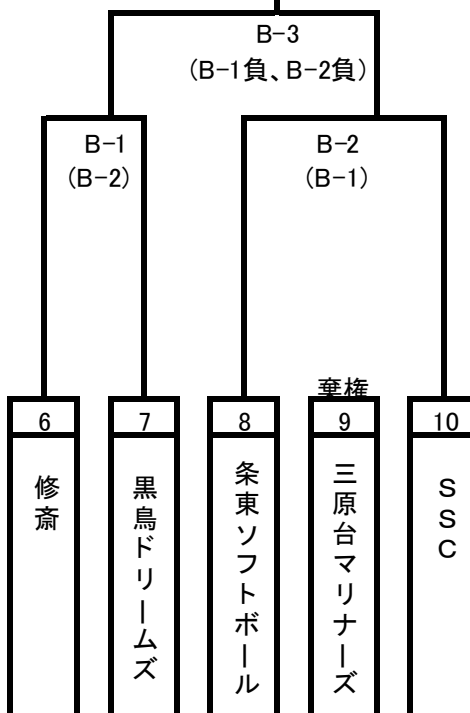

第53回MP旗争奪戦ソフトボール大会予選組合せ表 ( )内は当番審判

第1会場 A 岸和田市立八木南小学校 11月9日  
 (雨天順延:岸和田市立八木北小学校) 11月23日

第2会場 B 岸和田市、有真香グラウンド 11月9日  
 (雨天順延:岸和田市、有真香グラウンド) 11月23日

第3会場 C 堺市立福泉上小学校 11月9日  
 (雨天順延:堺市立福泉上小学校) 11月23日

第4会場 D 和泉市立いぶきの小 11月9日  
 (雨天順延:堺市立城山台小学校) 11月23日

第53回MP旗争奪戦ソフトボール大会予選組合せ表 ( )内は当番審判

第5会場 E 岸和田市立春木小学 11月16日  
 (雨天順延:岸和田市立八木北小学校) 11月23日

第6会場 F 和泉市立和気小学校 11月16日  
 (雨天順延:和泉市立和気小学校) 11月23日

第7会場 G 岸和田市立新条小学校 11月16日  
 (雨天順延:堺市立城山台小学校) 11月23日

第8会場 H 和泉市、横山高校 11月16日  
 (雨天順延:堺市立福泉上小学校) 11月23日

第53回MP旗争奪戦ソフトボール大会予選組合せ表 ジュニアの部

第1会場 J、K 泉大津市立戎小学校  
 (雨天順延:泉大津市立戎小学校 11月23日)

11月9日  
 ( )内は当番審判

第2会場 L 横山高校  
 (雨天順延:堺市立福泉上小学校 11月23日)

11月16日  
 ( )内は当番審判

※. 決勝進出は1ブロックで勝点(勝3:分1)上位1チームとする。  
 同じ場合は失点の少ない方、失点も同じなら得点の多い方とする。  
 いずれも全て同じ場合は抽選とする。