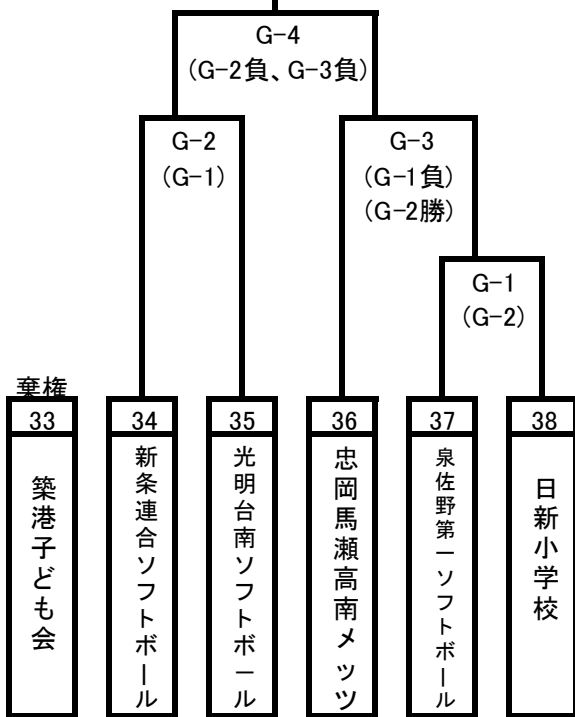

第53回MP旗争奪戦ソフトボール大会予選組合せ表 ( )内は当番審判

第1会場 A 岸和田市立八木南小学校 11月9日  
 (雨天順延:岸和田市立八木北小学校) 11月23日

第2会場 B 岸和田市、有真香グラウンド 11月9日  
 (雨天順延:岸和田市、有真香グラウンド) 11月23日

第3会場 C 堺市立福泉上小学校 11月9日  
 (雨天順延:堺市立福泉上小学校) 11月23日

第4会場 D 和泉市立いぶきの小 11月9日  
 (雨天順延:堺市立城山台小学校) 11月23日

第53回MP旗争奪戦ソフトボール大会予選組合せ表 ( )内は当番審判

第5会場 E 岸和田市立春木小学 11月16日  
 (雨天順延:岸和田市立八木北小学校) 11月23日

第6会場 F 和泉市立和気小学校 11月16日  
 (雨天順延:和泉市立和気小学校) 11月23日

第7会場 G 岸和田市立新条小学校 11月16日  
 (雨天順延:堺市立城山台小学校) 11月23日

第8会場 H 和泉市、横山高校 11月16日  
 (雨天順延:堺市立福泉上小学校) 11月23日

第53回MP旗争奪戦ソフトボール大会予選組合せ表 ジュニアの部

第1会場 J、K 泉大津市立戎小学校  
 (雨天順延:泉大津市立戎小学校 11月23日)

11月9日  
 ( )内は当番審判

第2会場 L 横山高校  
 (雨天順延:堺市立福泉上小学校 11月23日)

11月16日  
 ( )内は当番審判

※. 決勝進出は1ブロックで勝点(勝3:分1)上位1チームとする。  
 同じ場合は失点の少ない方、失点も同じなら得点の多い方とする。  
 いずれも全て同じ場合は抽選とする。