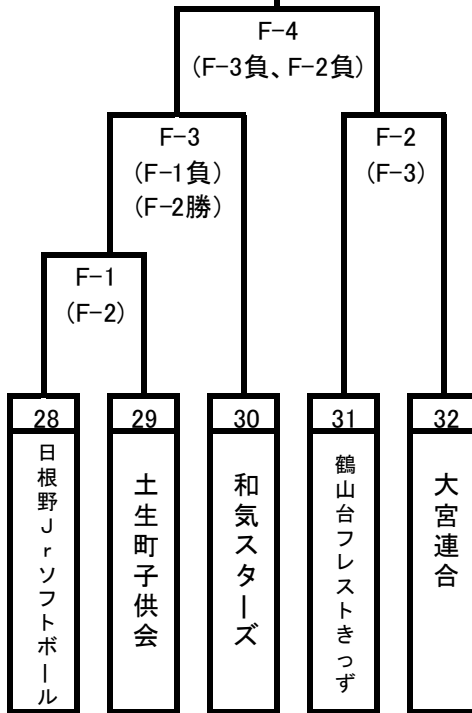

第53回MP旗争奪戦ソフトボール大会予選組合せ表 ( )内は当番審判

第1会場 A 岸和田市立八木南小学校 11月9日  
 (雨天順延:岸和田市立八木北小学校) 11月23日

第2会場 B 岸和田市、有真香グラウンド 11月9日  
 (雨天順延:岸和田市、有真香グラウンド) 11月23日

第3会場 C 堺市立福泉上小学校 11月9日  
 (雨天順延:堺市立福泉上小学校) 11月23日

第4会場 D 和泉市立いぶきの小 11月9日  
 (雨天順延:堺市立城山台小学校) 11月23日

第53回MP旗争奪戦ソフトボール大会予選組合せ表 ( )内は当番審判

第5会場 E 岸和田市立春木小学 11月16日  
 (雨天順延:岸和田市立八木北小学校) 11月23日

第6会場 F 和泉市立和気小学校 11月16日  
 (雨天順延:和泉市立和気小学校) 11月23日

第7会場 G 岸和田市立新条小学校 11月16日  
 (雨天順延:堺市立城山台小学校) 11月23日

第8会場 H 和泉市、横山高校 11月16日  
 (雨天順延:堺市立福泉上小学校) 11月23日

第53回MP旗争奪戦ソフトボール大会予選組合せ表 ジュニアの部

第1会場 J、K 泉大津市立戎小学校  
 (雨天順延:泉大津市立戎小学校 11月23日)

11月9日  
 ( )内は当番審判

第2会場 L 横山高校  
 (雨天順延:堺市立福泉上小学校 11月23日)

11月16日  
 ( )内は当番審判

※. 決勝進出は1ブロックで勝点(勝3:分1)上位1チームとする。  
 同じ場合は失点の少ない方、失点も同じなら得点の多い方とする。  
 いずれも全て同じ場合は抽選とする。