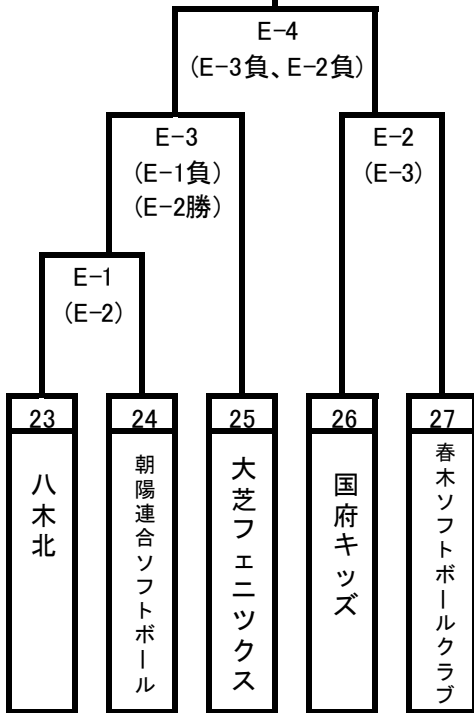

第53回MP旗争奪戦ソフトボール大会予選組合せ表 ( )内は当番審判

第1会場 A 岸和田市立八木南小学校 11月9日  
 (雨天順延:岸和田市立八木北小学校) 11月23日

第2会場 B 岸和田市、有真香グラウンド 11月9日  
 (雨天順延:岸和田市、有真香グラウンド) 11月23日

第3会場 C 堺市立福泉上小学校 11月9日  
 (雨天順延:堺市立福泉上小学校) 11月23日

第4会場 D 和泉市立いぶきの小 11月9日  
 (雨天順延:堺市立城山台小学校) 11月23日

第53回MP旗争奪戦ソフトボール大会予選組合せ表 ( )内は当番審判

第5会場 E 岸和田市立春木小学 11月16日  
 (雨天順延:岸和田市立八木北小学校) 11月23日

第6会場 F 和泉市立和気小学校 11月16日  
 (雨天順延:和泉市立和気小学校) 11月23日

第7会場 G 岸和田市立新条小学校 11月16日  
 (雨天順延:堺市立城山台小学校) 11月23日

第8会場 H 和泉市、横山高校 11月16日  
 (雨天順延:堺市立福泉上小学校) 11月23日

第53回MP旗争奪戦ソフトボール大会予選組合せ表 ジュニアの部

第1会場 J、K 泉大津市立戎小学校  
 (雨天順延:泉大津市立戎小学校 11月23日)

11月9日  
 ( )内は当番審判

第2会場 L 横山高校  
 (雨天順延:堺市立福泉上小学校 11月23日)

11月16日  
 ( )内は当番審判

※. 決勝進出は1ブロックで勝点(勝3:分1)上位1チームとする。  
 同じ場合は失点の少ない方、失点も同じなら得点の多い方とする。  
 いずれも全て同じ場合は抽選とする。