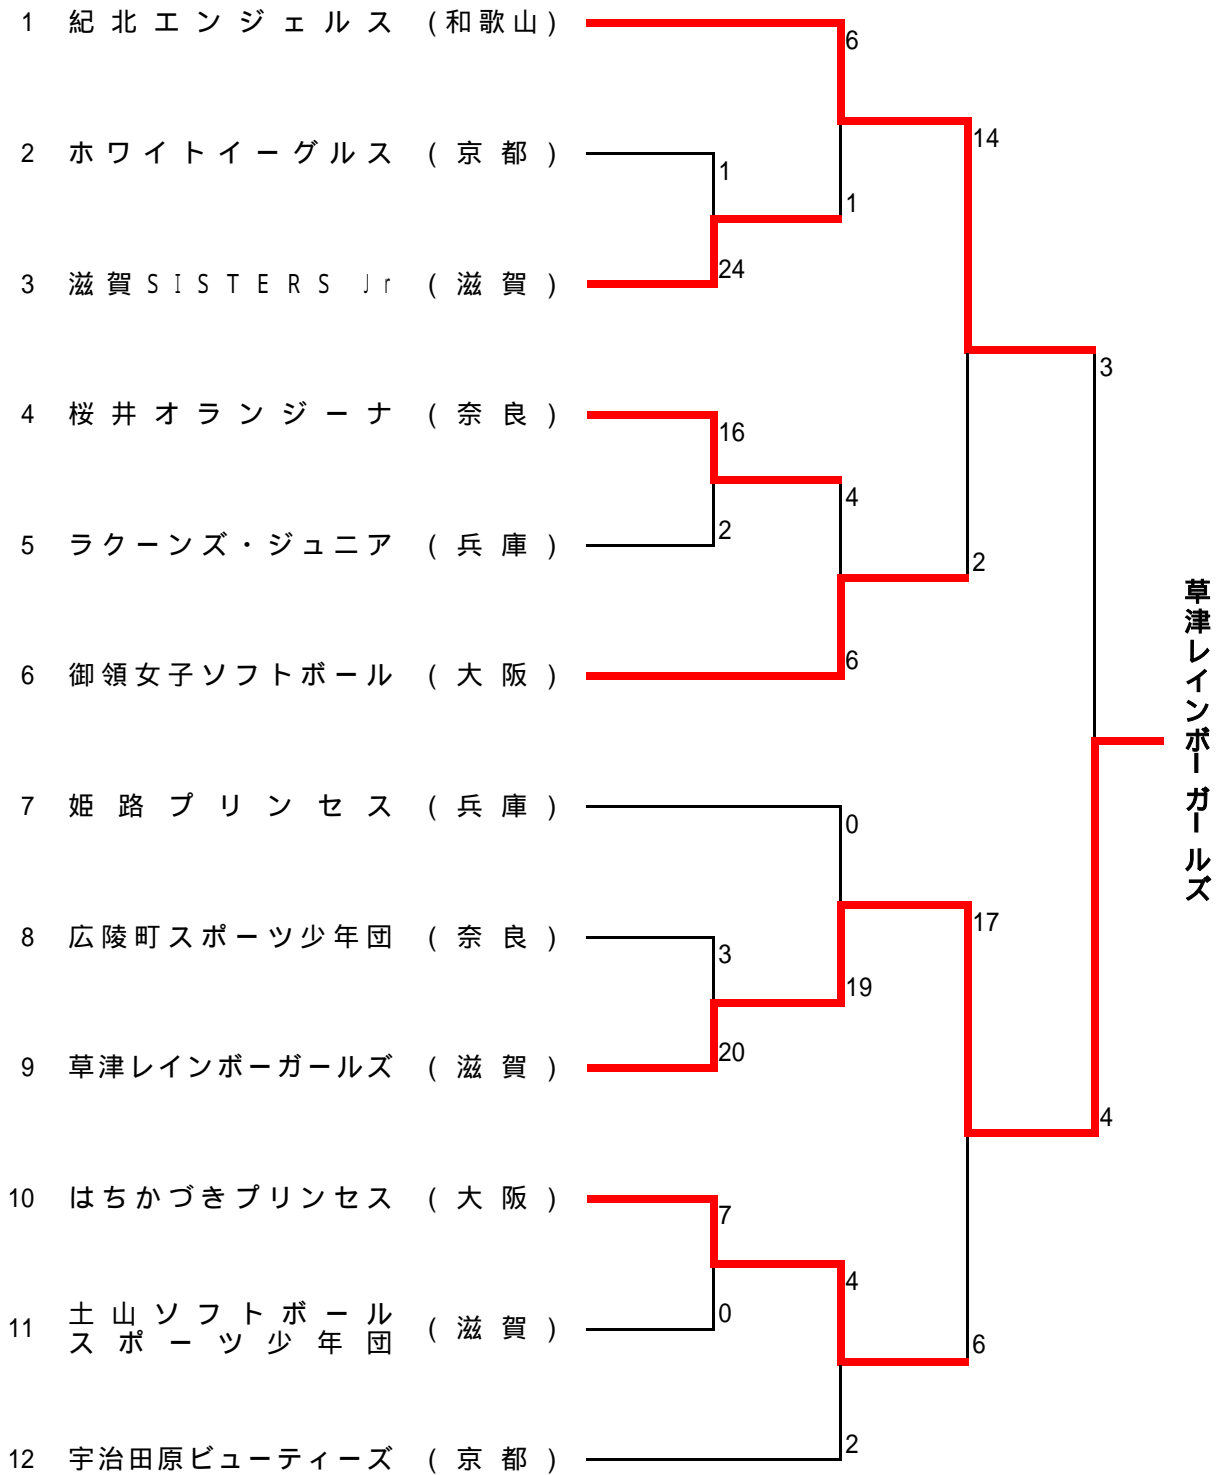

第38回近畿小学生男女ソフトボール大会（女子の部）

令和5年7月15日～16日 滋賀県草津市 野村運動公園グラウンド