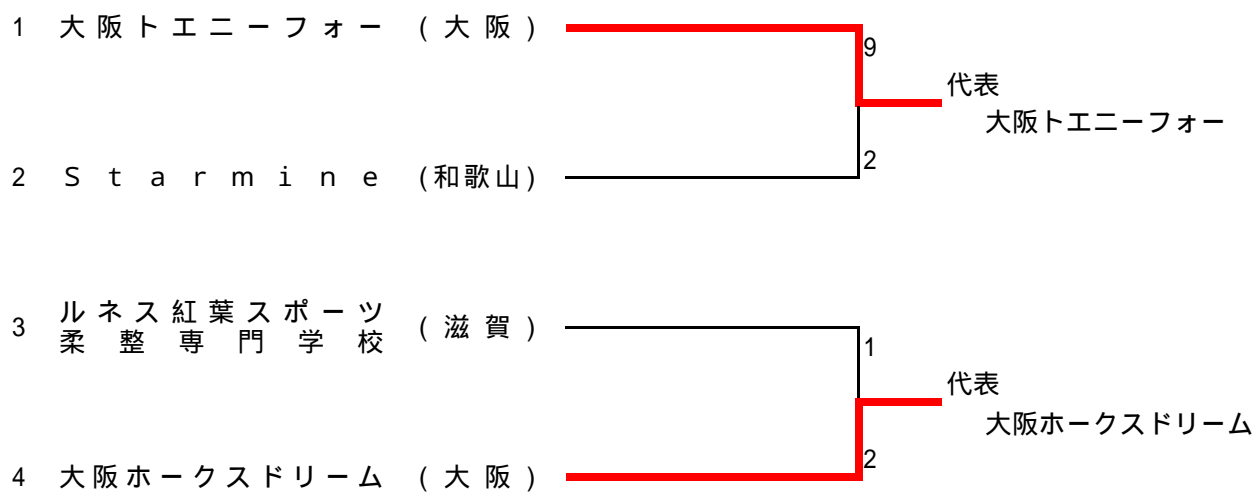

第43回全日本クラブ女子ソフトボール選手権大会、近畿予選会

令和4年5月15日 和歌山県橋本市、南馬場緑地広場