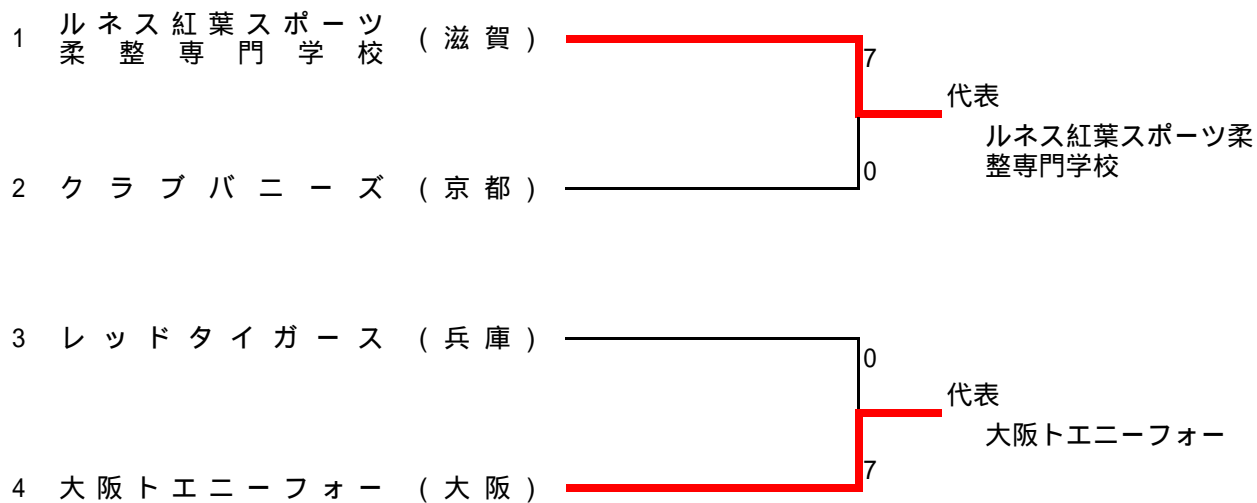

第42回全日本クラブ女子ソフトボール選手権大会、近畿予選会

令和3年5月16日 和歌山県橋本市、南馬場緑地広場