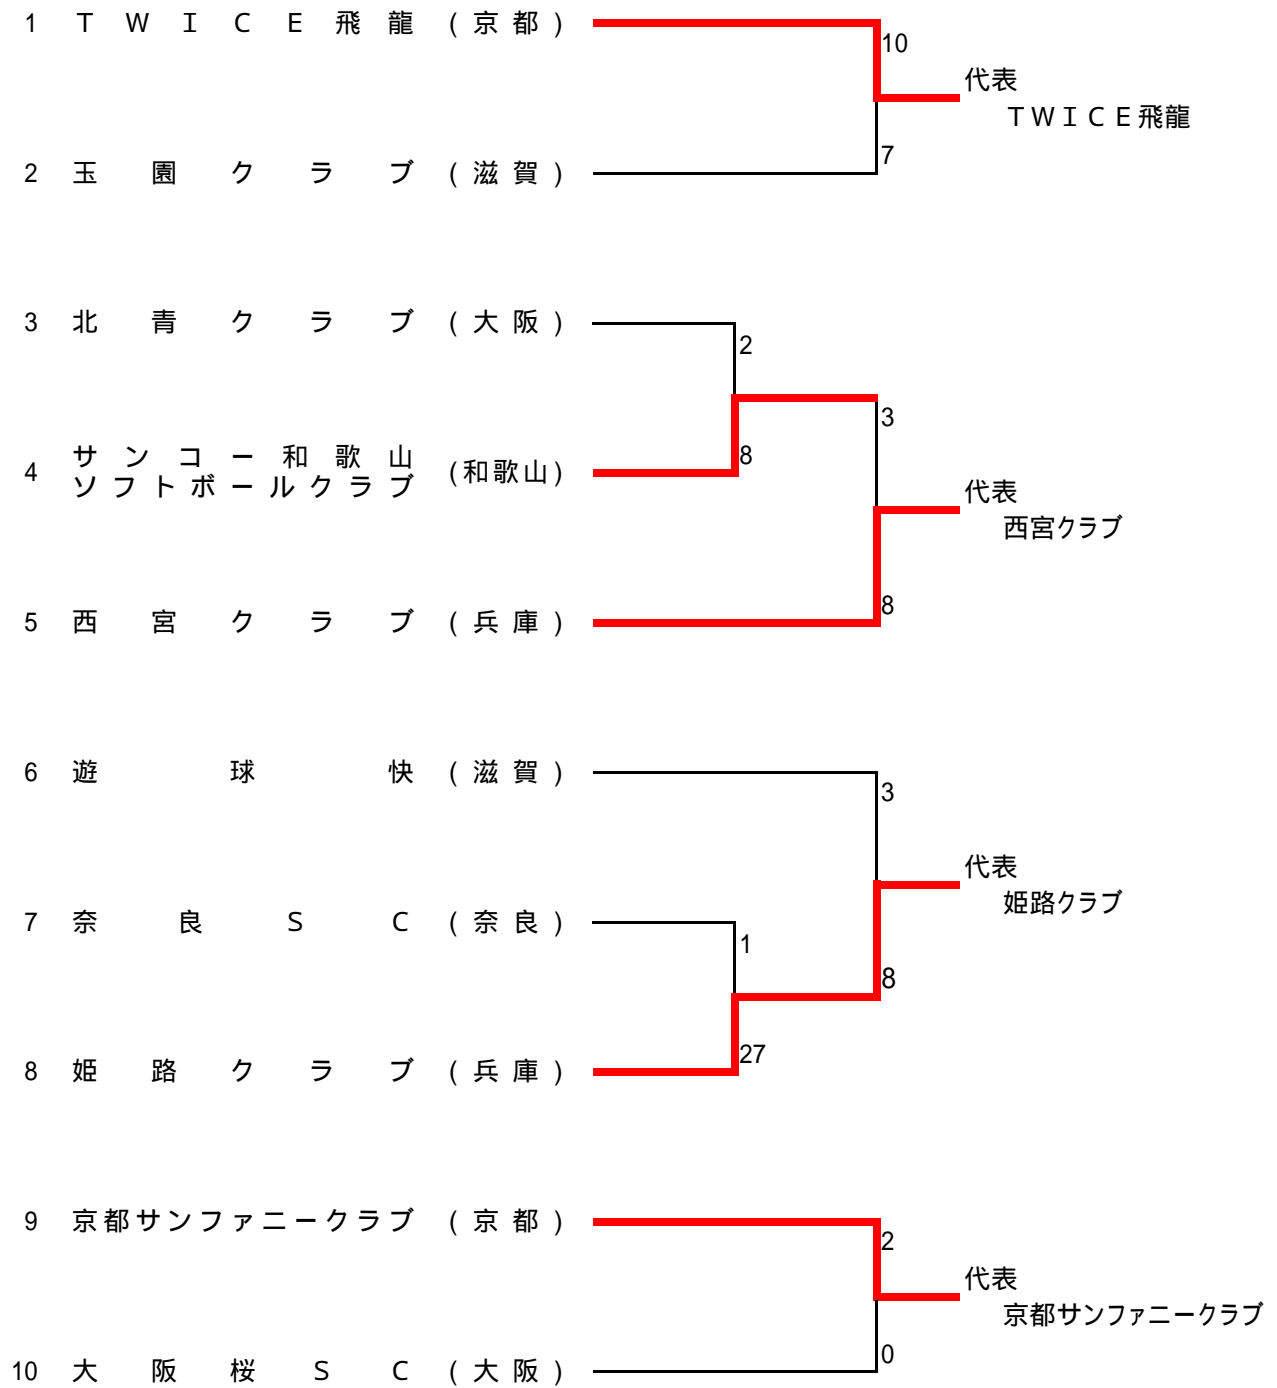

第42回全日本クラブ男子ソフトボール選手権大会、近畿予選会

令和3年5月23日 滋賀県東近江市、布引多目的グラウンド