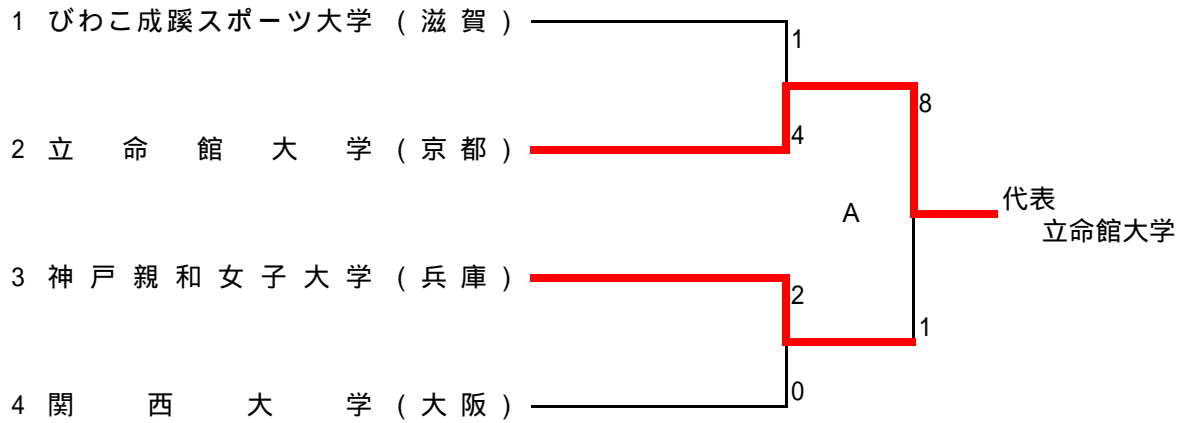

第71回全日本総合女子ソフトボール選手権大会、近畿予選会

令和元年6月29日 京都府宇治市、府立山城総合運動公園
 7月6日 "、"