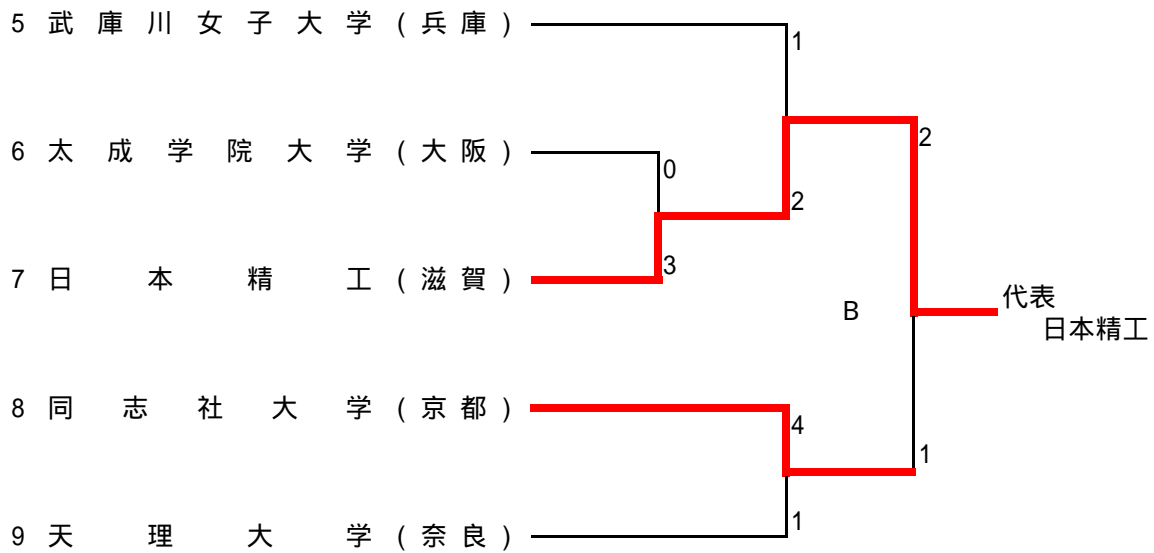

第71回全日本総合女子ソフトボール選手権大会、近畿予選会

令和元年6月29日 京都府宇治市、府立山城総合運動公園
 7月6日 "、"