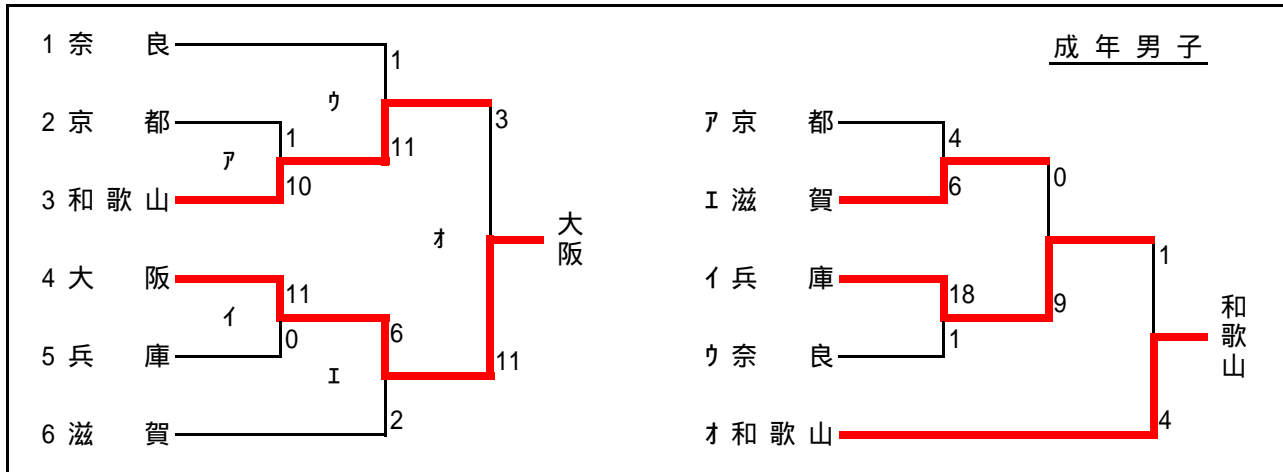

# 第68回国民体育大会 近畿ブロック大会 ソフトボール競技

平成25年8月16日～18日 奈良県広陵町、健民グラウンド

平成25年8月16日～18日 奈良県天理市、長柄運動公園グラウンドA

平成25年8月16日～17日 奈良県桜井市、桜井芝グラウンド

平成25年8月16日～17日 奈良県天理市、長柄運動公園グラウンドB