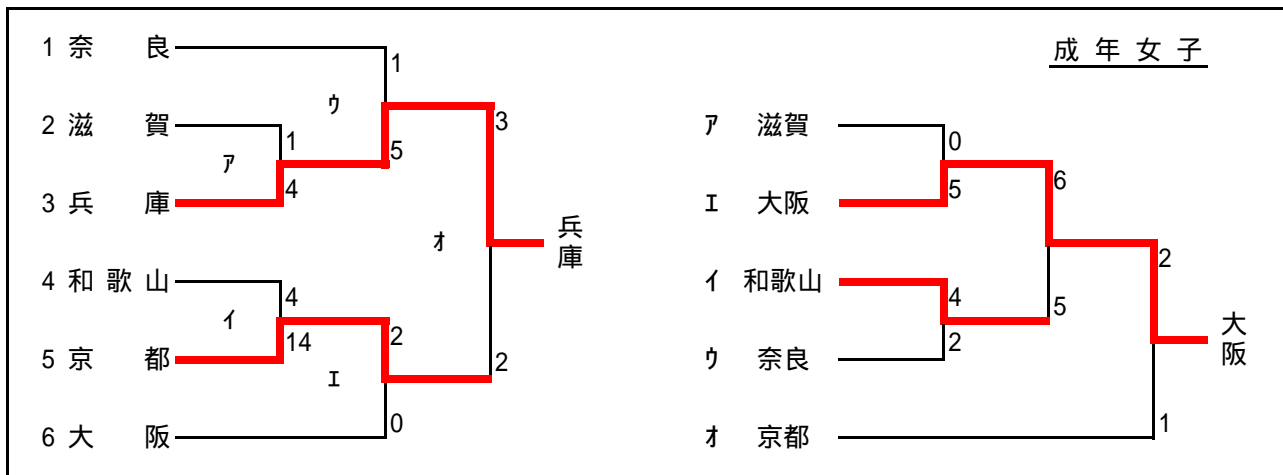

# 第68回国民体育大会 近畿ブロック大会 ソフトボール競技

平成25年8月16日～18日 奈良県広陵町、健民グラウンド

平成25年8月16日～18日 奈良県天理市、長柄運動公園グラウンドA

平成25年8月16日～17日 奈良県桜井市、桜井芝グラウンド

平成25年8月16日～17日 奈良県天理市、長柄運動公園グラウンドB