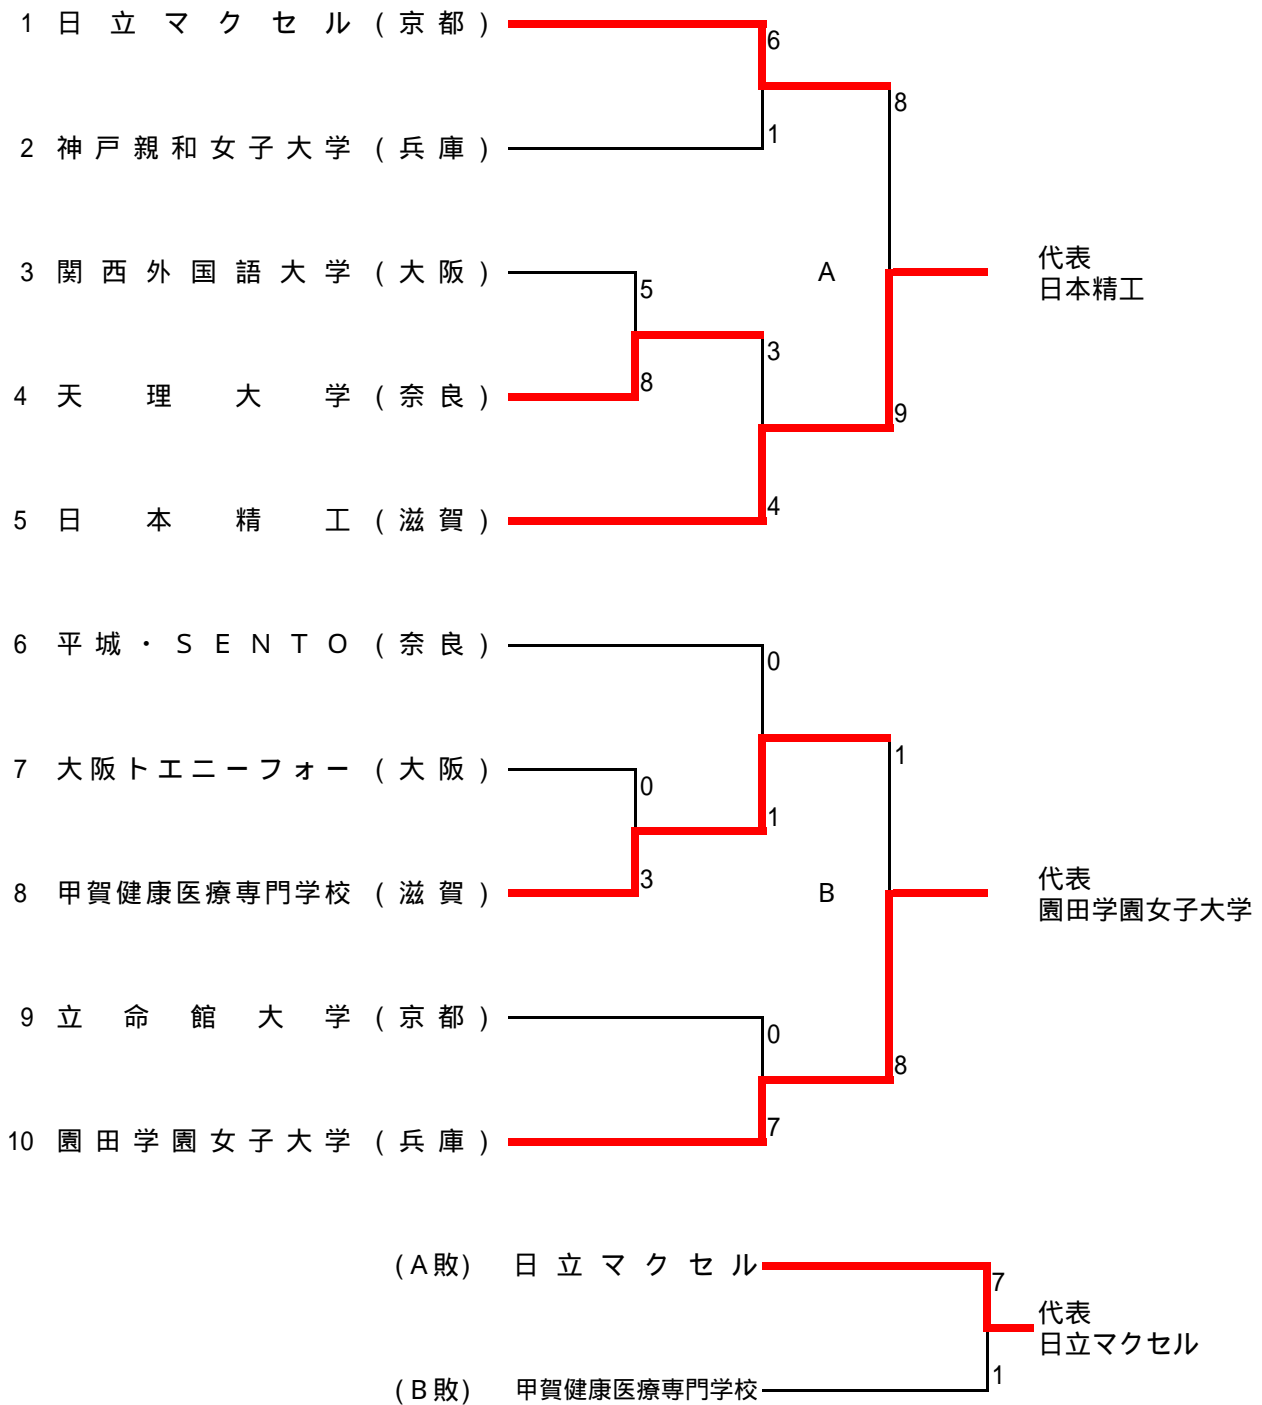

## 第62回全日本総合女子ソフトボール選手権大会、近畿予選会

平成22年6月12日 兵庫県高砂市、総合運動公園サブグラウンド  
20日 " 、神戸製鋼グラウンド