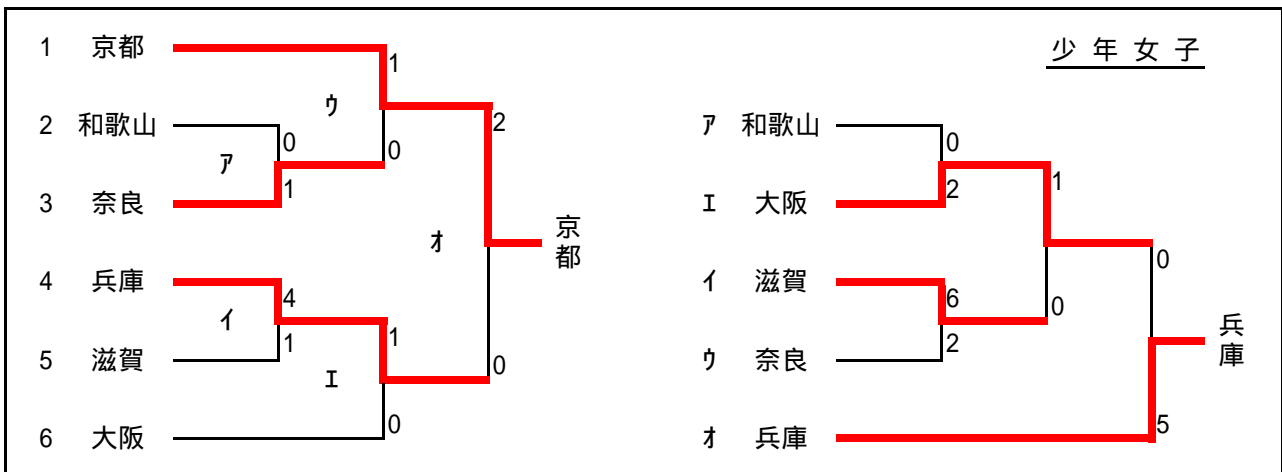

# 第65回国民体育大会 近畿ブロック大会 ソフトボール競技

平成22年8月20日～21日 京都府宮津市、宮津市民球場

平成22年8月20日～21日 京都府宮津市、宮津市民グラウンドB

平成22年8月20日～22日 京都府宮津市、宮津市民グラウンドC

平成22年8月20日～22日 京都府宮津市、島崎公園グラウンド、宮津市民グラウンドB