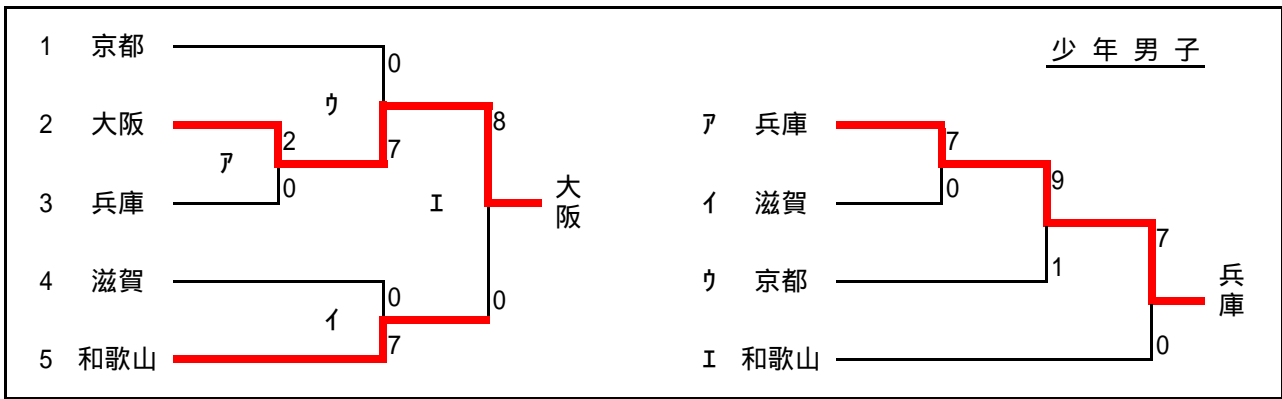

# 第65回国民体育大会 近畿ブロック大会 ソフトボール競技

平成22年8月20日～21日 京都府宮津市、宮津市民球場

平成22年8月20日～21日 京都府宮津市、宮津市民グラウンドB

平成22年8月20日～22日 京都府宮津市、宮津市民グラウンドC

平成22年8月20日～22日 京都府宮津市、島崎公園グラウンド、宮津市民グラウンドB