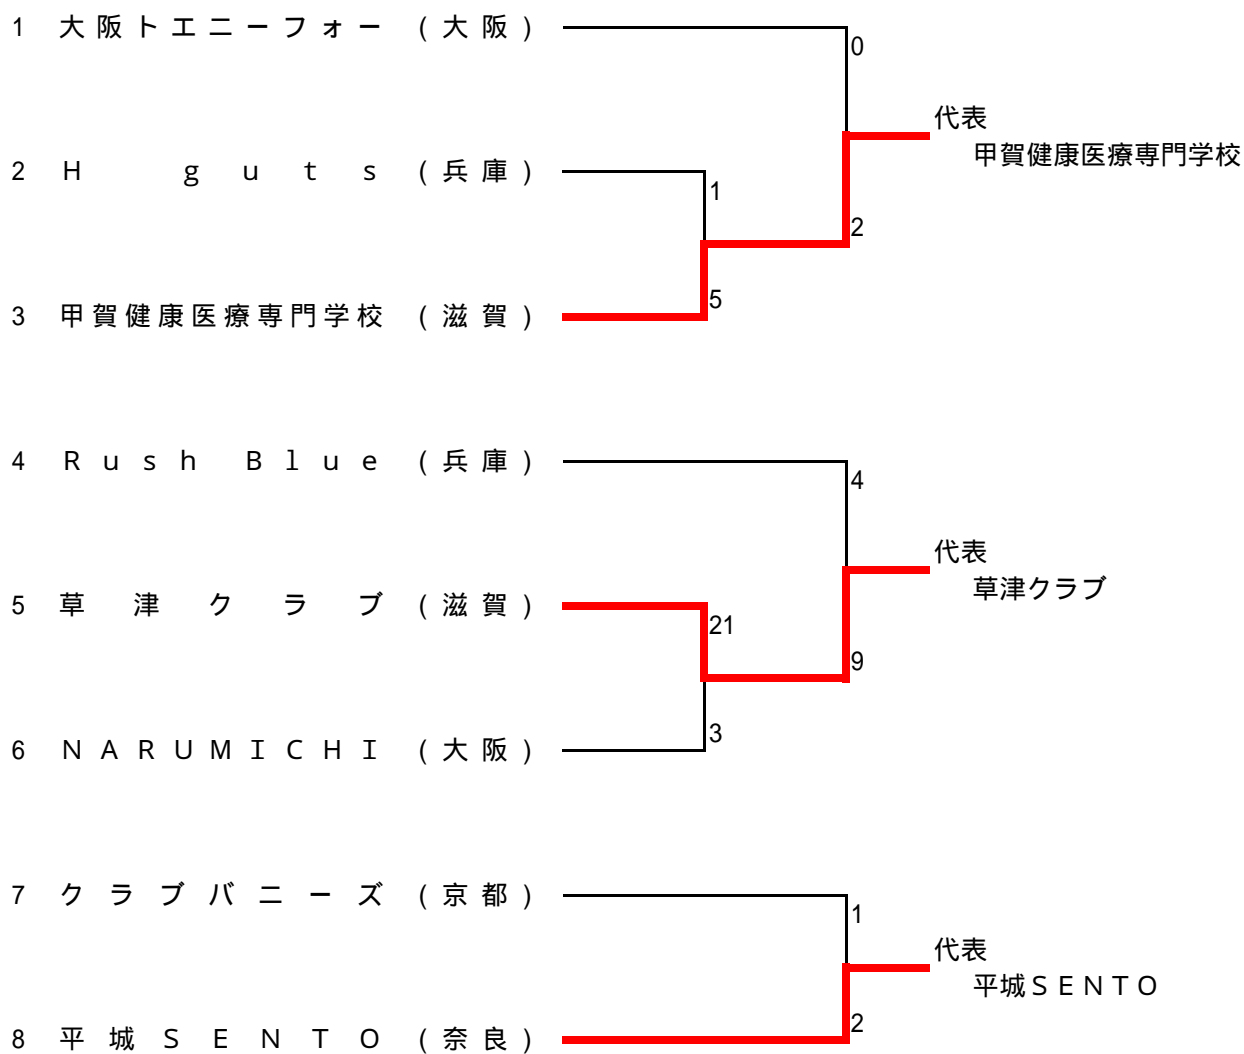

第31回全日本クラブ女子ソフトボール選手権大会、近畿予選会

平成22年 6月 6日 滋賀県草津市、野村運動公園グラウンド