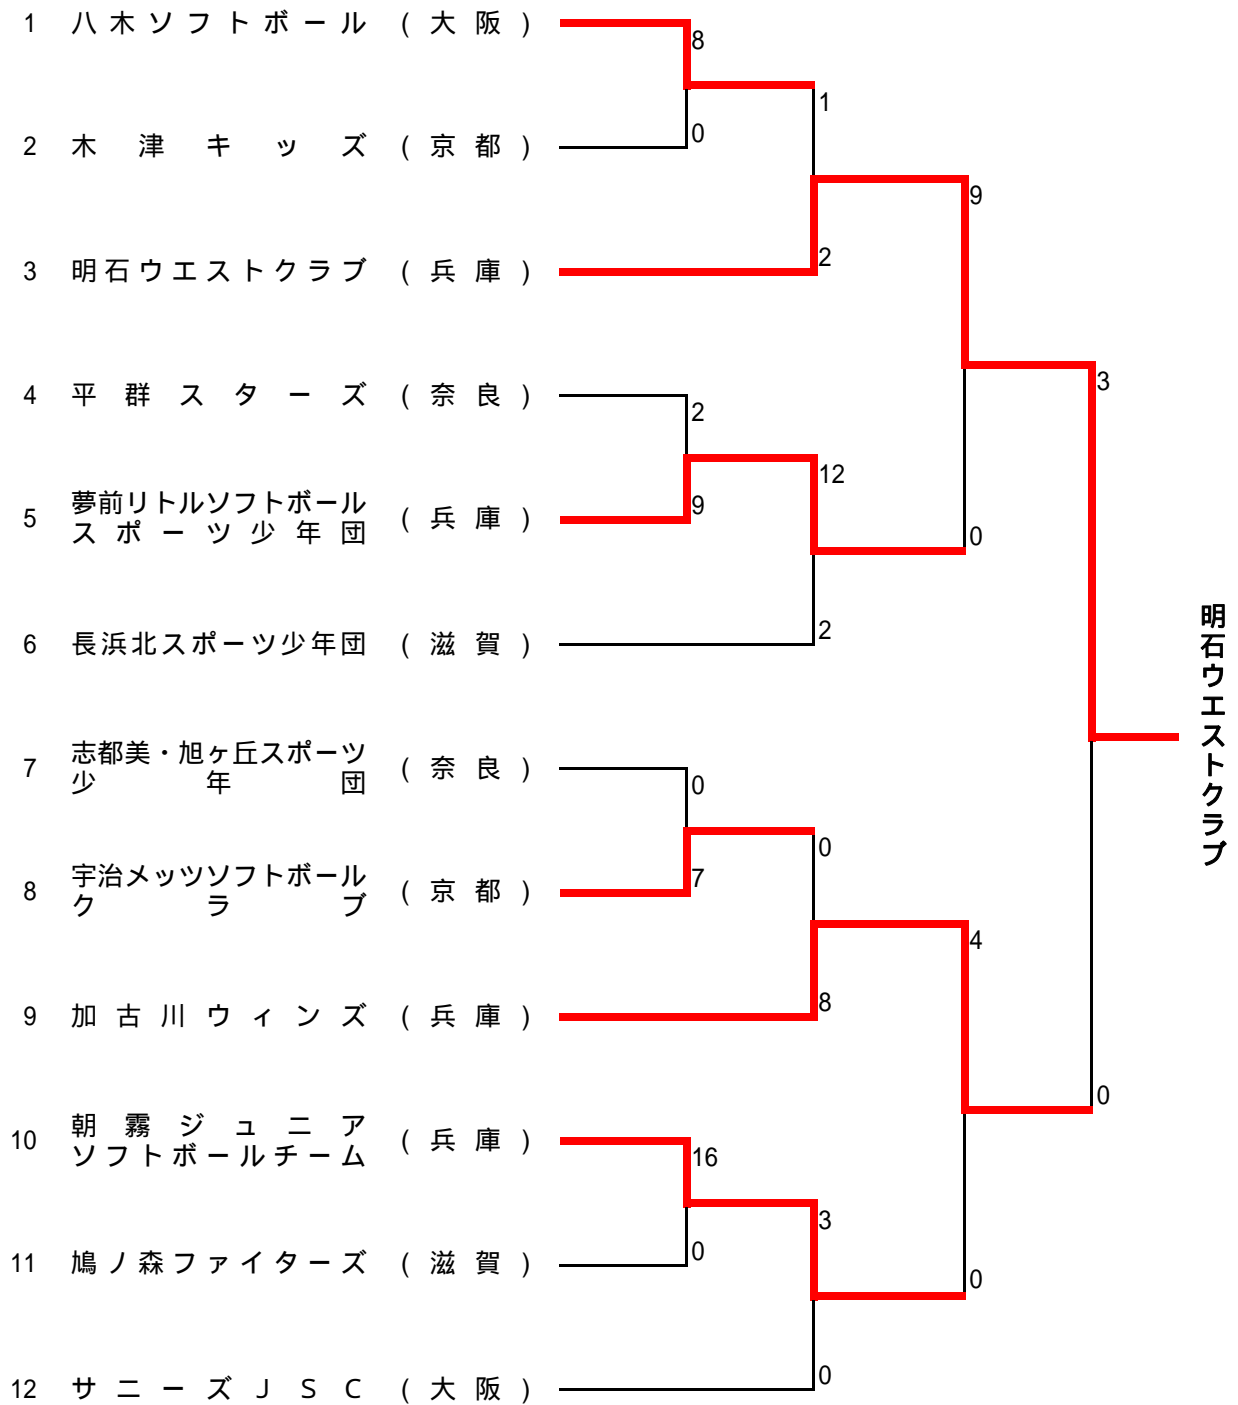

第22回 近畿小学生男女ソフトボール大会組合せ（男子の部）

平成19年7月7日～8日 滋賀県草津市、野村運動公園グラウンド

第22回 近畿小学生男女ソフトボール大会組合せ（女子の部）