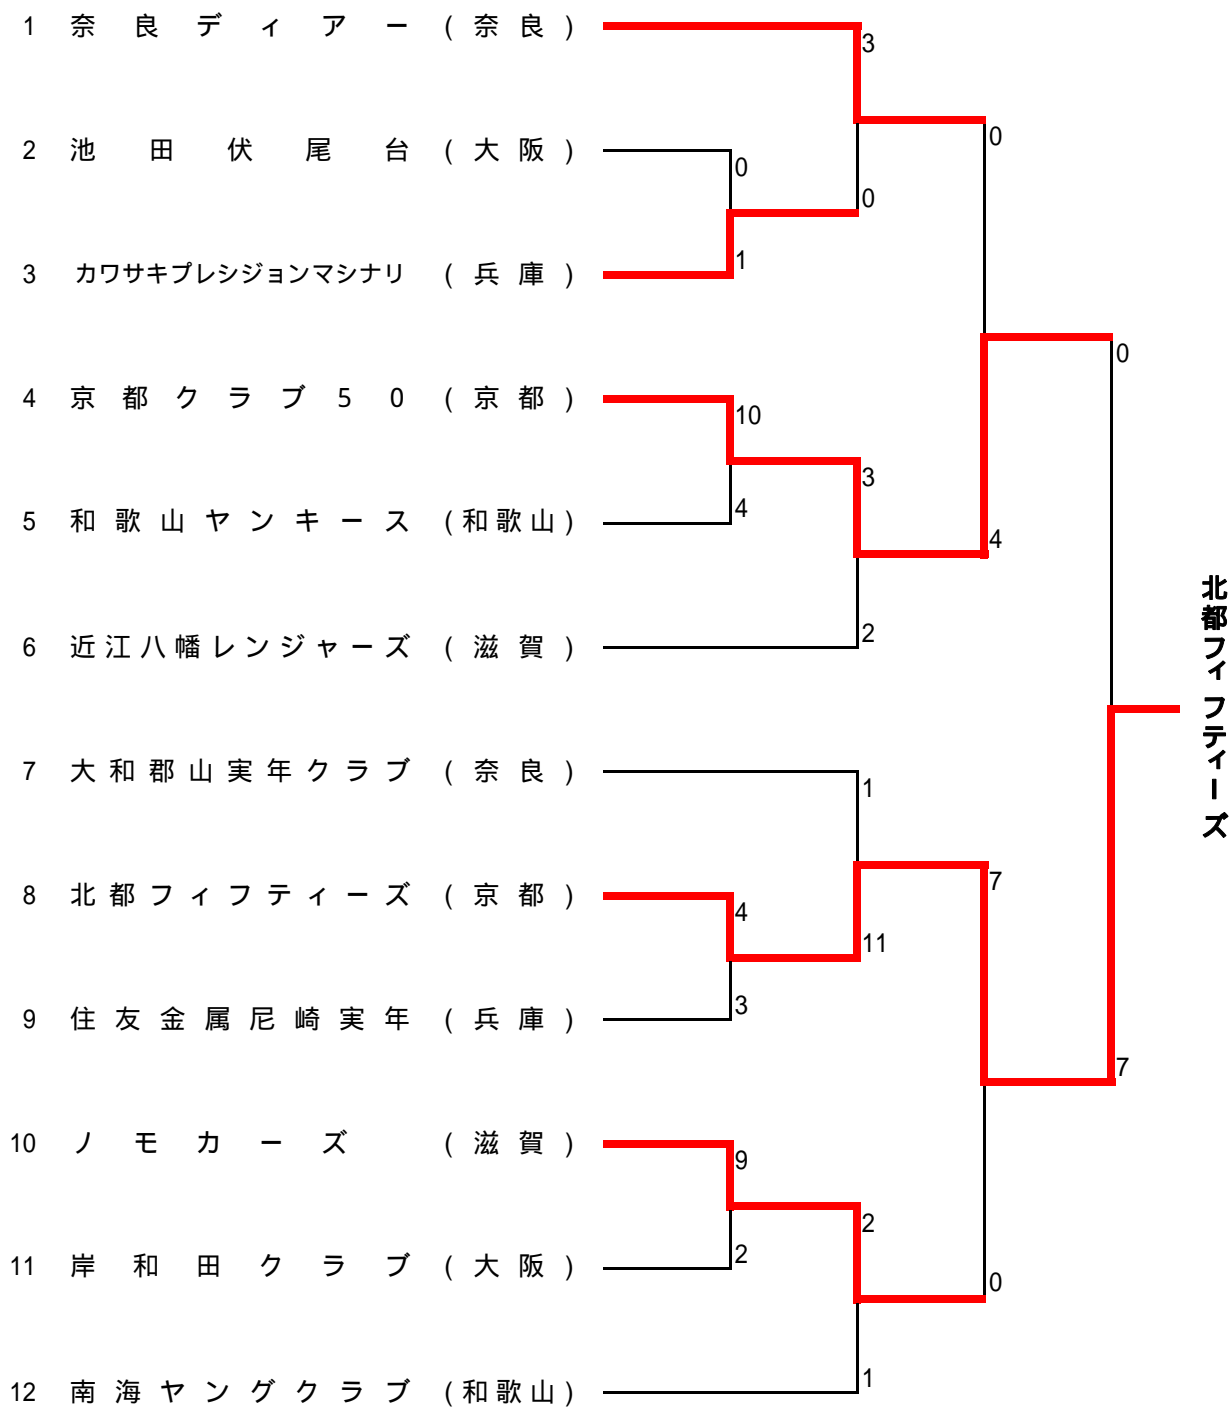

第15回近畿実年ソフトボール大会

平成18年11月25日～26日 京都府亀岡市、月読橋球技場