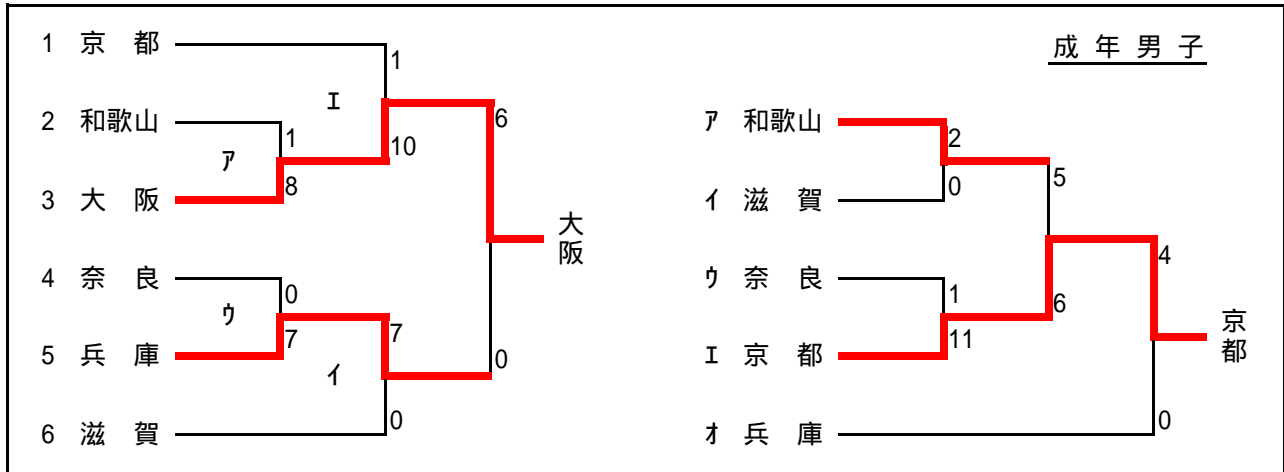

# 第60回国民体育大会ソフトボール競技、近畿ブロック大会

平成17年8月19日～21日 兵庫県相生市、相生スポーツセンター

平成17年8月19日～21日 兵庫県西脇市、あかねが丘グラウンド

平成17年8月19日～20日 兵庫県相生市、相生スポーツセンター

平成17年8月19日～21日 兵庫県西脇市、野村公園多目的広場