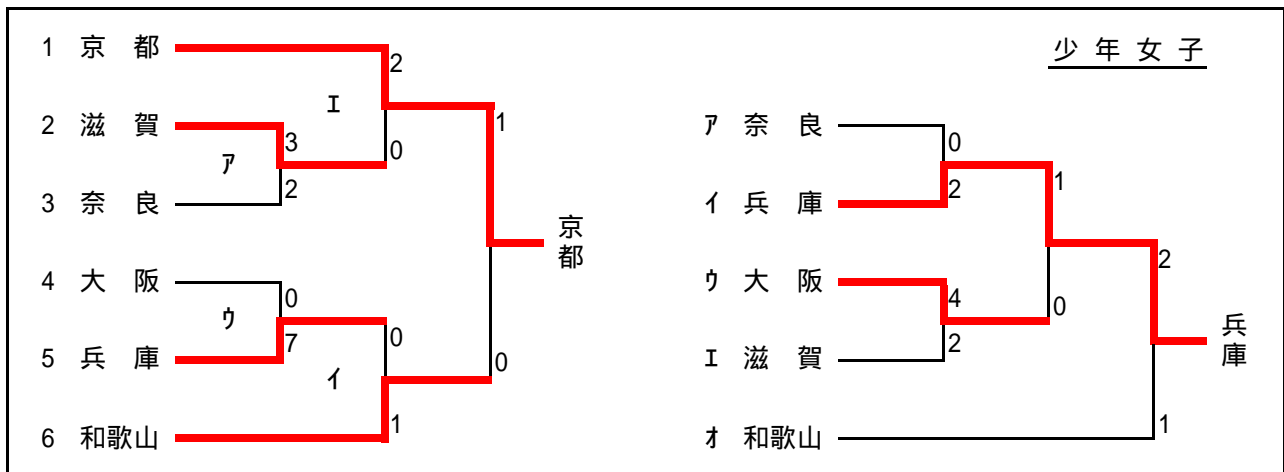

# 第60回国民体育大会ソフトボール競技、近畿ブロック大会

平成17年8月19日～21日 兵庫県相生市、相生スポーツセンター

平成17年8月19日～21日 兵庫県西脇市、あかねが丘グラウンド

平成17年8月19日～20日 兵庫県相生市、相生スポーツセンター

平成17年8月19日～21日 兵庫県西脇市、野村公園多目的広場