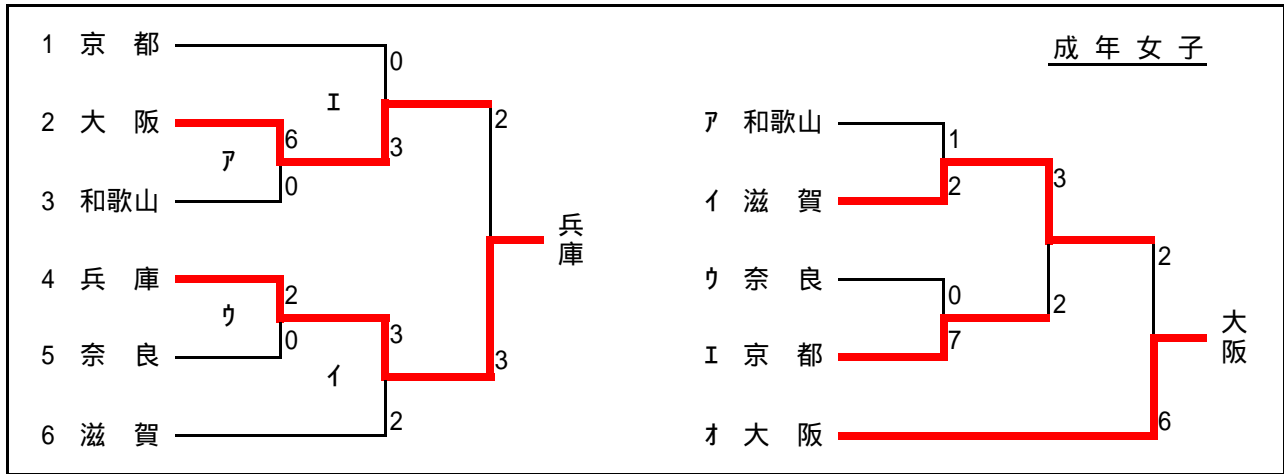

# 第60回国民体育大会ソフトボール競技、近畿ブロック大会

平成17年8月19日～21日 兵庫県相生市、相生スポーツセンター

平成17年8月19日～21日 兵庫県西脇市、あかねが丘グラウンド

平成17年8月19日～20日 兵庫県相生市、相生スポーツセンター

平成17年8月19日～21日 兵庫県西脇市、野村公園多目的広場