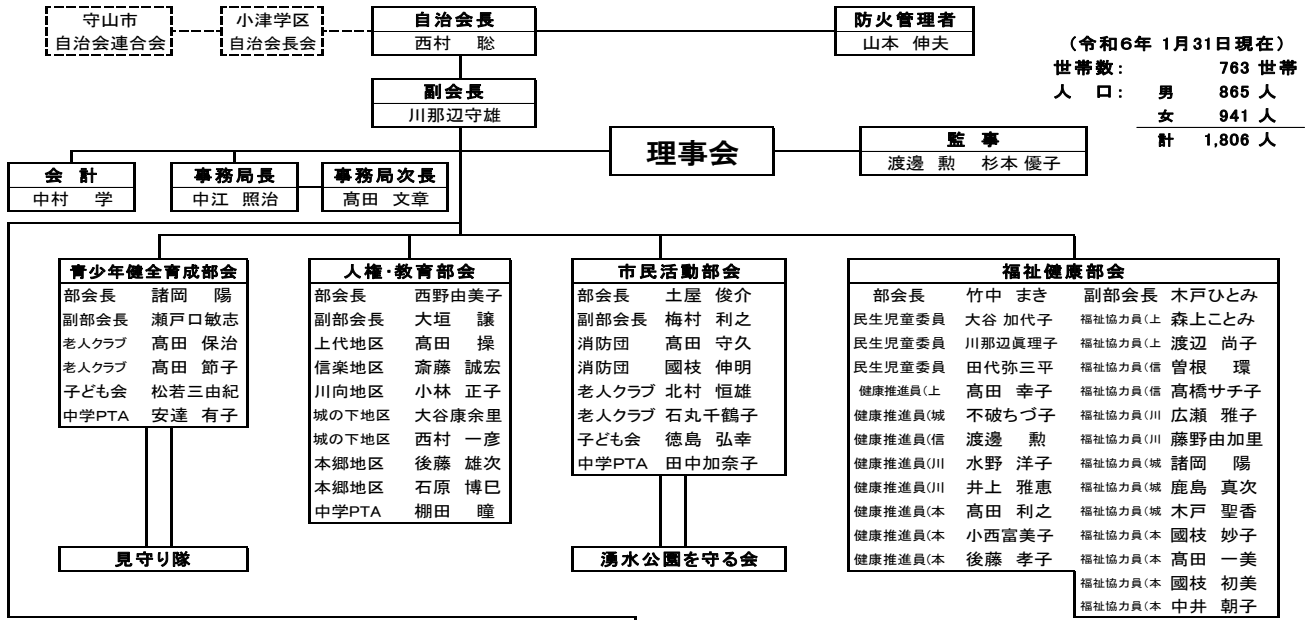

### 本郷地区LED防犯灯新規設置

夜間における暗い場所は犯罪の発生率が高くなる傾向があります。通行者の交通安全、防犯上「あかり」で夜道の犯罪抑制に貢献！

『元気で豊かな住みよい街づくり』 金森自治会

令和6年度 金森自治会組織

令和6年4月1日

(令和6年 1月31日現在)
世帯数: 763 世帯
人口: 男 865 人, 女 941 人, 計 1,806 人

Table for 上代地区会 (Upper District Association) listing members and roles.