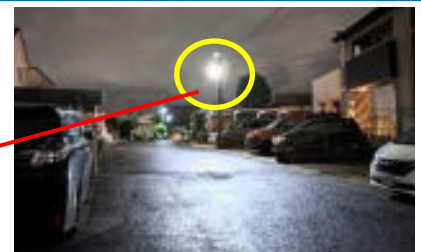

### 本郷地区LED防犯灯新規設置

夜間における暗い場所は犯罪の発生率が高くなる傾向があります。通行者の交通安全、防犯上「あかり」で夜道の犯罪抑制に貢献！

『元気で豊かな住みよい街づくり』 金森自治会

令和6年度 金森自治会組織

令和6年4月1日

(令和6年 1月31日現在)
世帯数: 763 世帯
人口: 男 865 人, 女 941 人, 計 1,806 人

Table for 上代地区会 (Upper District Association) listing members and roles.