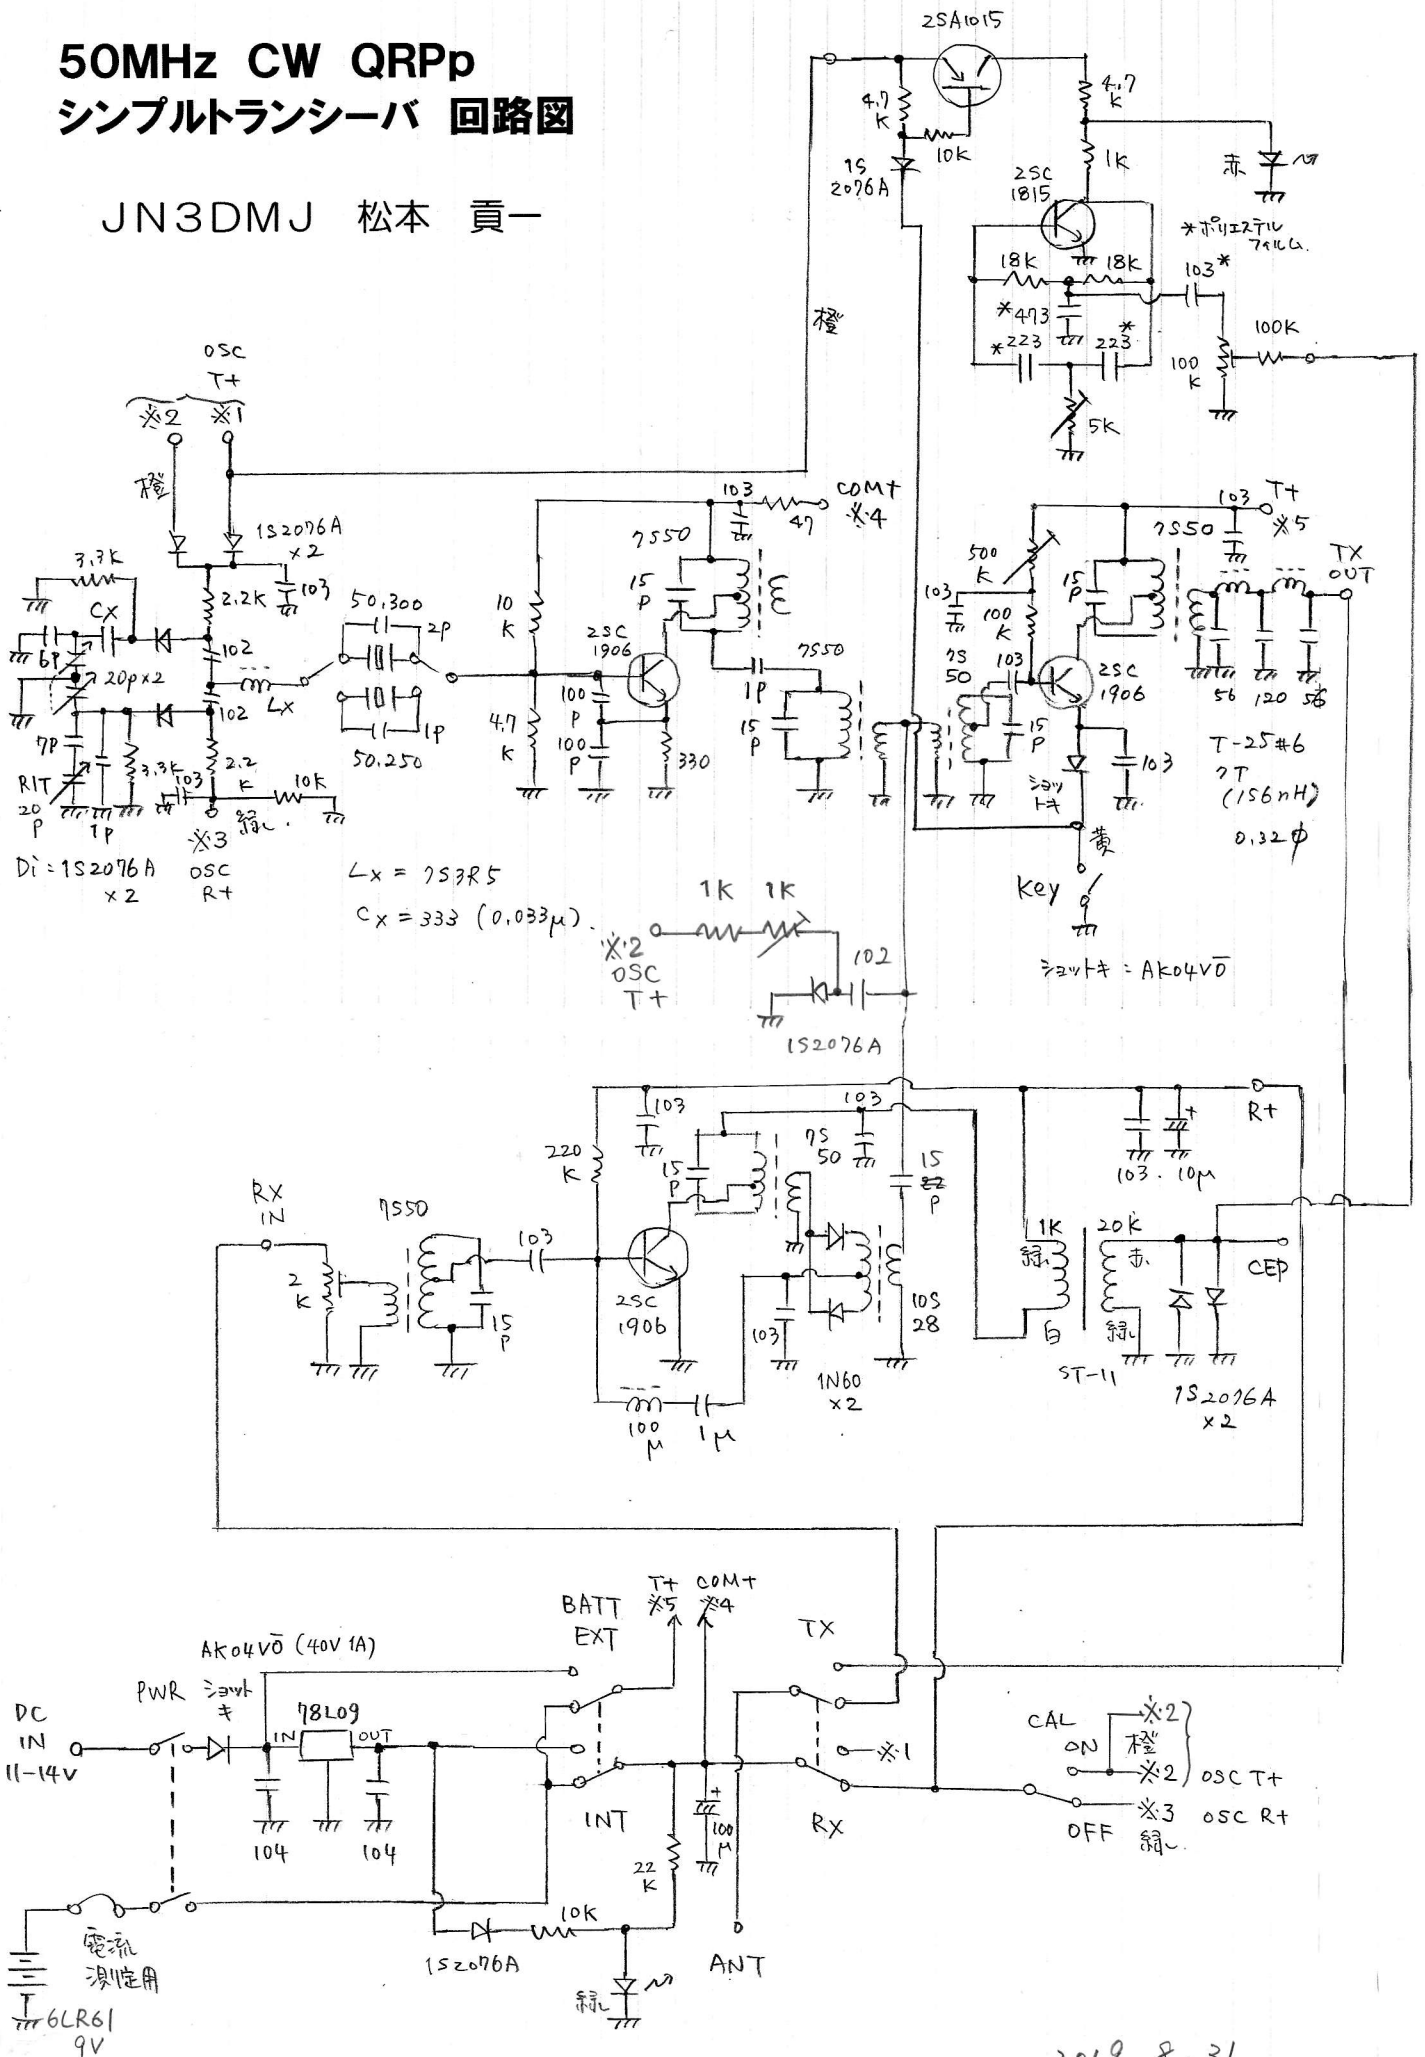

50MHz CW QRPp シンプルランシーバ 回路図

JN3DMJ 松本 貢一

2019. 8. 31