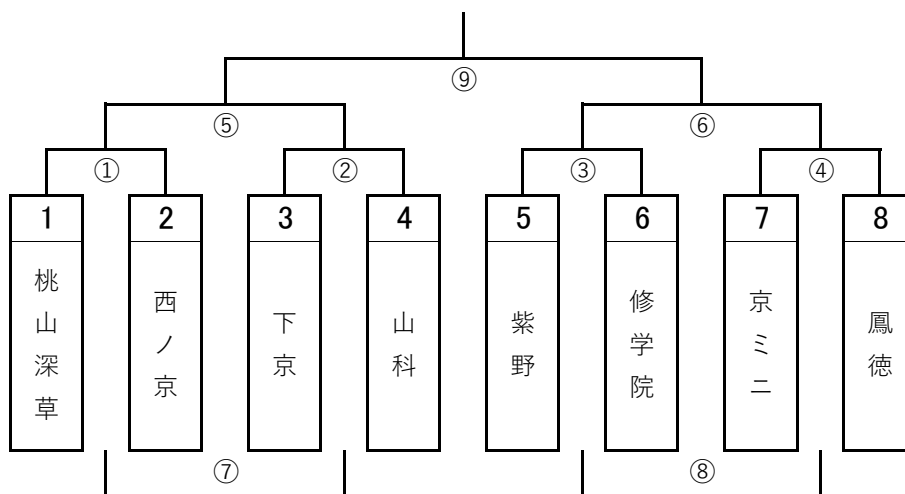

## 第14回京都市ミニバスケットボール少年団冬季大会《女子》

- 主催 京都市スポーツ少年団
- 主管 京都市ミニバスケットボール少年団
- 日時 2020/1/25(土)
- 開催場所 京都市こども体育館
  
- 組合せ

- 開会式 9:00 【会場へは8:50まで入れません】
  
- 試合時間
  - ・1試合目 9:30
  - ・2試合目 10:20
  - ・3試合目 11:10
  - ・6年オールスター戦 12:00
  - ・4試合目 12:15
  - ・5試合目 13:05
  - ・6試合目 13:55
  - ・7試合目 14:45
  - ・8試合目 15:35
  - ・6年オールスター戦 16:25
  - ・8試合目 16:40

- 閉会式 17:30

- 競技方法 【ルールはミニバスケットボール競技規則を適用する】
  - ・試合は、全止めで行う。  
<5分-1分-5分-3分-5分-1分-5分>
  - ・タイムアウトは、4クォーター1回とする。
  - ・4クォーターが終わって同点の場合は、3点先取の延長戦を行う。
  - ・TO、審判は負けTO、後審とする。
  - ・ベンチは組合せ左をTO席に向かって右側としユニフォームを淡色とする。
  - ・ゾーンディフェンスは禁止とする。
  - ・MCは置きませんが、本部から注意が入ることがある。  
※当日の進行状況によっては、午後からハーフタイムを1分に変更する。

- 駐車場について
  - 各団、5台までとする。駐車票を5枚印刷して使用してください。
  - 地域住民の迷惑になりますので、体育館前で開場待ちの駐車をしないでください。
  - 荷物の積み降しは駐車場内をお願いします。
  - 駐車場へスムーズに入庫するため、駐車場には左折して入ってください。  
球技場方面から(右折)の入場はご遠慮ください。

第14回京都市ミニバスケットボール少年団冬季大会《女子》

- 1試合目の審判、TOは第3試合のチームが行う。  
2試合目からのTOは敗者チームが行う。
- 組合せ左をTO席に向かって右側としユニフォームを淡色とします。
- 4クォーターが終わって同点の場合は、3点先取の延長戦を行います。