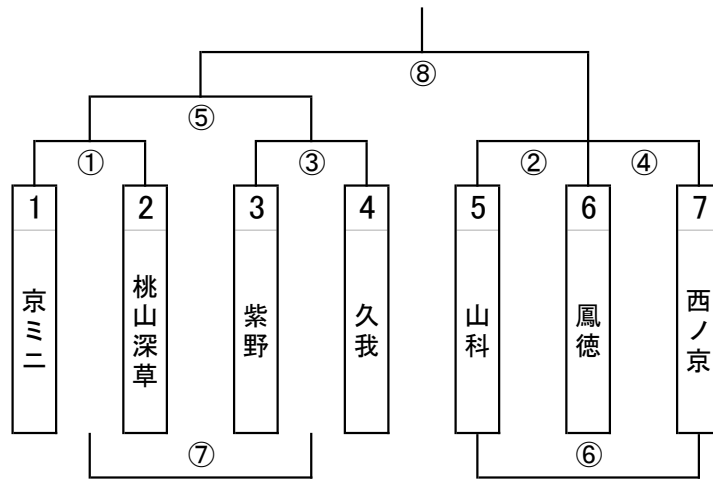

第14回京都市ミニバスケットボール少年団ライオンズ大会《女子》

- 主催 京都市スポーツ少年団
- 主管 京都市ミニバスケットボール少年団
- 後援 京都堀川ライオンズクラブ
- 日時 2019/11/17(日)
- 開催場所 京都市こども体育館
- 組合せ

- 開会式 9:00 【会場へは8:50まで入れません】
- 試合時間
 - ・ 1試合目 9:30
 - ・ 2試合目 10:20
 - ・ 3試合目 11:10
 - ・ 昼休み 12:00
 - ・ フリースロー大会 12:30
 - ・ 4試合目 13:00
 - ・ 5試合目 13:50
 - ・ 6試合目 14:40
 - ・ 7試合目 15:30
 - ・ 8試合目 16:20
- 閉会式 17:10
- 競技方法 【ルールはミニバスケットボール競技規則を適用する】
 - ・ 試合は、全止めで行う。
 <5分-1分-5分-1分-5分-1分-5分>
 - ・ タイムアウトは、前半・後半各1回とする。
 - ・ 交代は4Qのみ（新ルール適用）
 - ・ 24秒/14秒リセットの採用
 - ・ 4クォーターが終わって同点の場合は、3点先取の延長戦を行う。
 - ・ TO、審判は負けTO、後審とする。
 - ・ ベンチは組合せ左をTO席に向かって右側としユニフォームを淡色とする。
 - ・ ゾーンディフェンスは禁止とする。
 - ・ MCは置きませんが、本部から注意が入ることがある。
- 駐車場について
 - 各団、5台までとする。駐車票を5枚印刷して使用してください。
 - 地域住民の迷惑になりますので、体育館前で開場待ちの駐車をしないでください
 - 荷物の積み降しは駐車場内をお願いします。
 - 駐車場へスムーズに入庫するため、駐車場には左折して入ってください。
 球技場方面から（右折）の入場はご遠慮ください。