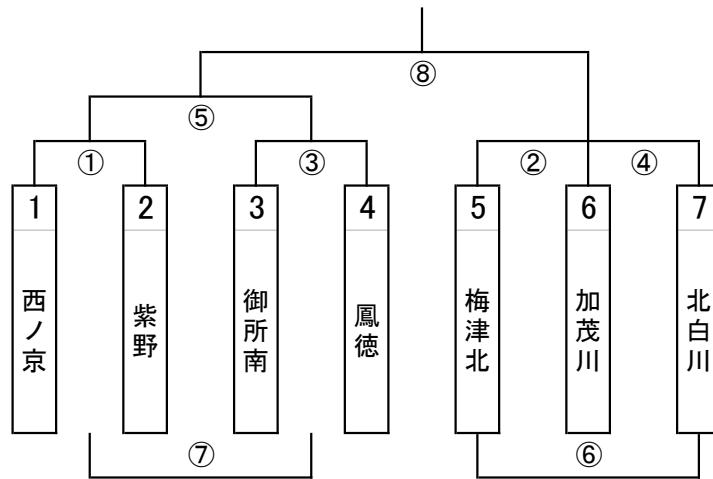

第14回京都市ミニバスケットボール少年団ライオンズ大会《男子》

- 主催 京都市スポーツ少年団
- 主管 京都市ミニバスケットボール少年団
- 後援 京都堀川ライオンズクラブ
- 日時 2019/11/24(日)
- 開催場所 京都市こども体育館
- 組合せ

- 開会式 9:00 【会場へは8:50まで入れません】
- 試合時間
  - ・ 1試合目 9:30
  - ・ 2試合目 10:20
  - ・ 3試合目 11:10
  - ・ 昼休み 12:00
  - ・ フリースロー大会 12:30
  - ・ 4試合目 13:00
  - ・ 5試合目 13:50
  - ・ 6試合目 14:40
  - ・ 7試合目 15:30
  - ・ 8試合目 16:20
- 閉会式 17:10
- 競技方法 【ルールはミニバスケットボール競技規則を適用する】
  - ・ 試合は、全止めで行う。
    <5分-1分-5分-1分-5分-1分-5分>
  - ・ タイムアウトは、前半・後半各1回とする。
  - ・ 交代は4Qのみ（新ルール適用）
  - ・ 24秒/14秒リセットの採用
  - ・ 4クォーターが終わって同点の場合は、3点先取の延長戦を行う。
  - ・ TO、審判は負けTO、後審とする。
  - ・ ベンチは組合せ左をTO席に向かって右側としユニフォームを淡色とする。
  - ・ ゾーンディフェンスは禁止とする。
  - ・ MCは置きませんが、本部から注意が入ることがある。
- 駐車場について
  - ○各団、5台までとする。駐車票を5枚印刷して使用してください。
  - ○地域住民の迷惑になりますので、体育館前で開場待ちの駐車をしないでください
  - ○荷物の積み降しは駐車場内をお願いします。
  - ○駐車場へスムーズに入庫するため、駐車場には左折して入ってください。
  - 球技場方面から（右折）の入場はご遠慮ください。