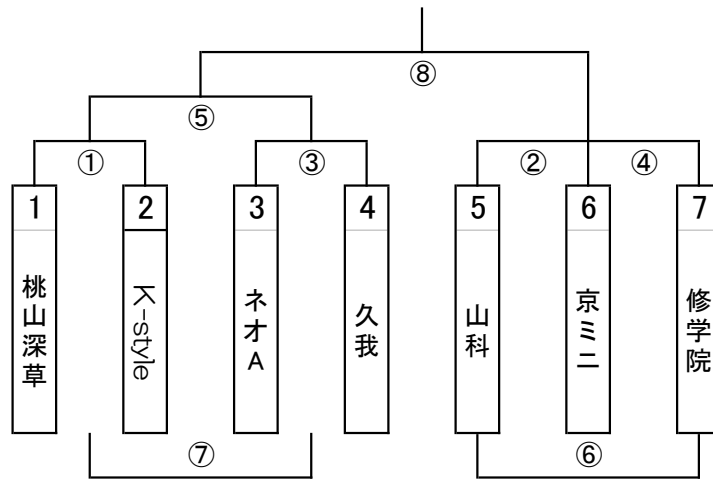

- 1試合目の審判、TOは第3試合のチームが行う。
2試合目からのTOは敗者チームが行う。
- 組合せ左をTO席に向かって右側としユニフォームを淡色とします。
- 4クォーターが終わって同点の場合は、3点先取の延長戦を行います。

第14回京都市ミニバスケットボール少年団ライオンズ大会《男子》

- 主催 京都市スポーツ少年団
- 主管 京都市ミニバスケットボール少年団
- 後援 京都堀川ライオンズクラブ
- 日時 2019/11/23(土)
- 開催場所 京都市こども体育館
- 組合せ