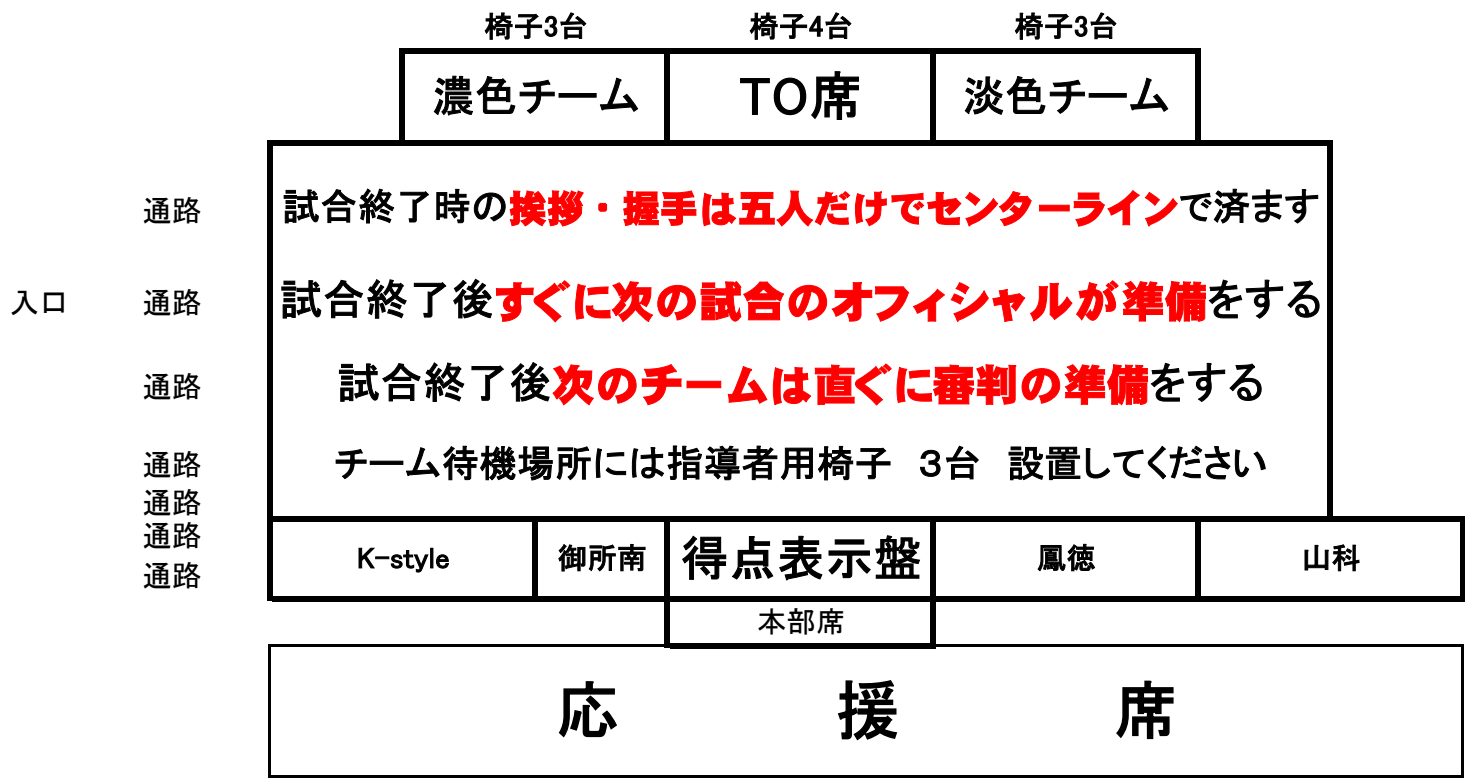

春季大会 各チーム待機場所配置図

チーム待機場所は**固定制**とする

連 盟 横 断 幕