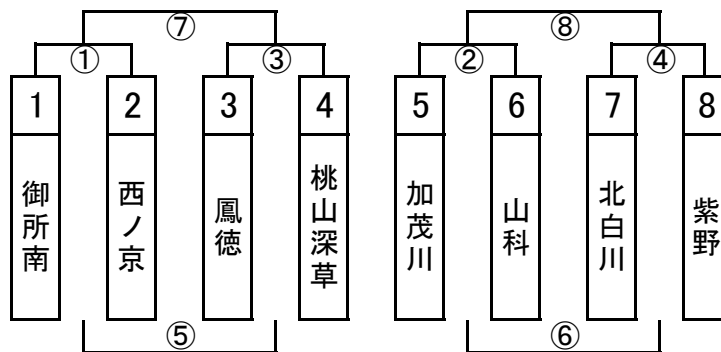

通路
 通路
 通路
 通路
 通路
 通路
 通路

入口

試合終了時の挨拶は五人だけでセンターラインで済ます
 試合終了後ベンチメンバーは直ぐにベンチをあける
 試合終了後次のチームは直ぐにベンチを移動する
 チーム待機場所には指導者用椅子 3台 設置してください

修学院	K-style	得点表示盤	久我	下京Jr
-----	---------	-------	----	------

本部席

応 援 席

■開会式 12:00

■試合時間

- ・開会式 12:00
- ・1試合目 13:00
- ・2試合目 13:30
- ・3試合目 14:00
- ・4試合目 14:30
- ・5試合目 15:00
- ・6試合目 15:30
- ・7試合目 16:00
- ・8試合目 16:30
- ・フリースロー大会 12:30

■競技方法 【ルールはミニバスケットボール競技規則を適用する】

- ・試合時間は1,2,3,4ピリ全て5分流し。
<5分-1分-5分-3分-5分-1分-5分>
- ・TO、審判は負けTO、後審とする。
- ・ベンチは組合せ左をTO席に向かって右側としユニフォームを淡色とする。
- ・ゾーンディフェンスは禁止とする。
- ・第一試合の審判は鳳徳&桃山、TOは鳳徳&桃山をお願いします。