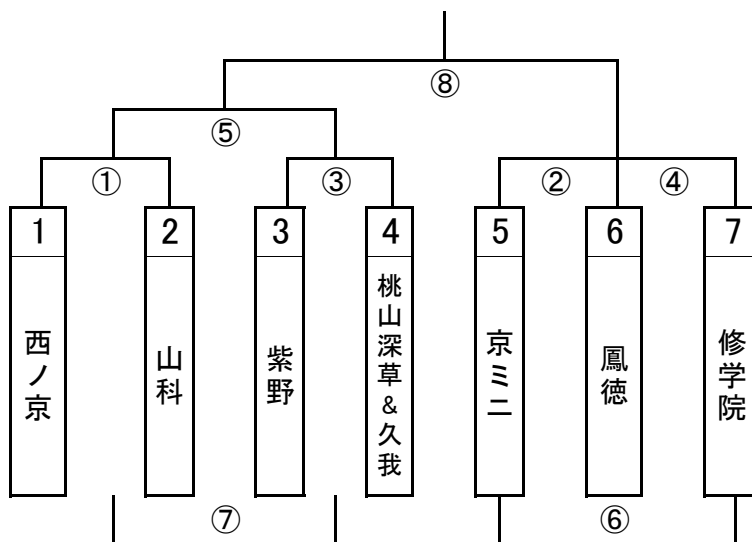

京都市ミニバスケットボール少年団指導者様

京都ミニバスケットボール少年団連盟
連盟長 稲葉弘和
京都市ミニバスケットボール少年団
代表 坪野陽一郎

第13回京都市ミニバスケットボール少年団ライオンズJr大会《女子》

- ■主催 京都市スポーツ少年団
- ■主管 京都市ミニバスケットボール少年団
- ■後援 京都堀川ライオンズクラブ
- ■日時 2019/2/2(土)
- ■開催場所 京都市こども体育館
- ■組合せ

■開会式 9:00 【会場へは8:50まで入れません】

■試合時間

- 1試合目 9:20
- 2試合目 10:10
- 3試合目 11:00
- 昼休み 11:50
- フリースロー大会 12:20
- 4試合目 12:50
- 5試合目 13:40
- 6試合目 14:30
- 7試合目 15:20
- 8試合目 16:10

■閉会式 17:00

■競技方法 【ルールはミニバスケットボール競技規則を適用する】

- 試合時間は1,2,3ピリは5分流し、4ピリは全止めで行う。
  <5分-1分-5分-3分-5分-1分-5分>
- TO、審判は負けTO、後審とする。
- ベンチは組合せ左をTO席に向かって右側としユニフォームを淡色とする。
- ゾーンディフェンスは禁止とする。

■駐車場について

各団、4台までとする。