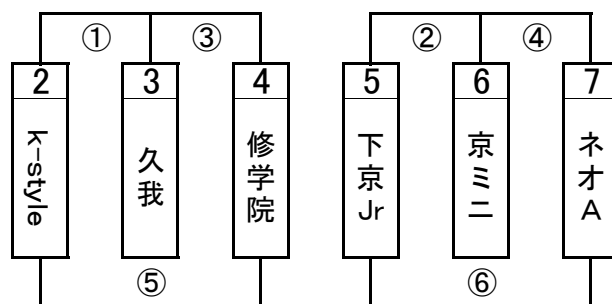

■開会式 12:00

■試合時間

- 1試合目 9:00 • 2試合目 9:30 • 3試合目 10:00
- 4試合目 10:30 • 5試合目 11:00 • 6試合目 11:30
- 開会式 12:00 • フリースロー大会 12:30

■競技方法 【ルールはミニバスケットボール競技規則を適用する】

- 試合時間は1,2,3,4ピリ全て5分流し。
<5分-1分-5分-3分-5分-1分-5分>
- TO、審判は負けTO、後審とする。
- ベンチは組合せ左をTO席に向かって右側としユニフォームを淡色とする。
- ゾーンディフェンスは禁止とする。
- 第一試合の審判は京ミニ&修学院、TOは修学院にお願いします。