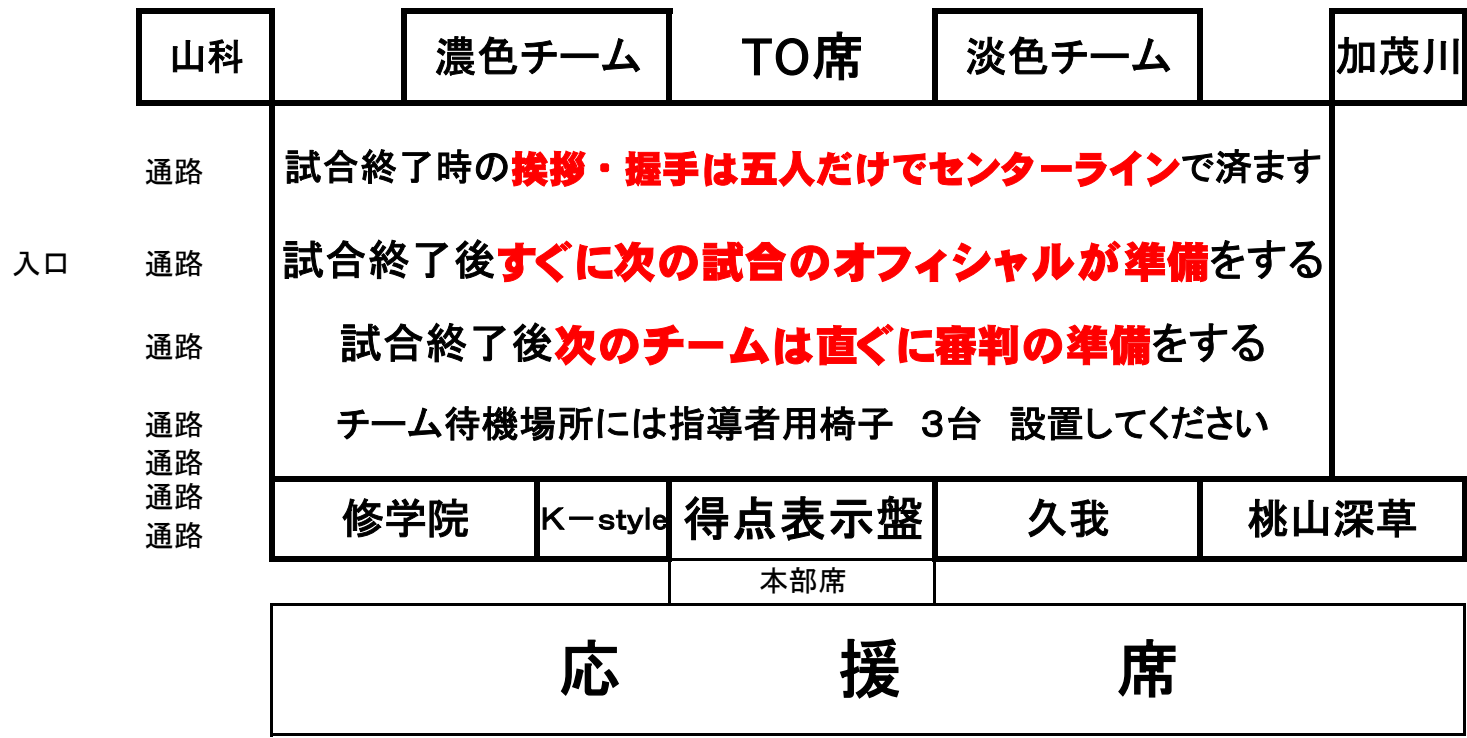

最終ピリオドは全止め

・5分x4 全止め 正式ゲーム

ライオンズ大会 各チーム待機場所配置図

チーム待機場所は**固定制**とする
予選はチーム待機場所から**采配**をとる
順位決定戦・決勝戦は決められた**ベンチ**に入る
 保護者が入ってもいいものとする
 保護者はゲームの進行の手助けをして下さい

連 盟 横 断 幕

ライオンズ大会 各チーム待機場所配置図

チーム待機場所は**固定制**とする
予選はチーム待機場所から**采配**をとる
順位決定戦・決勝戦は決められた**ベンチ**に入る
 保護者が入ってもいいものとする
 保護者はゲームの進行の手助けをして下さい