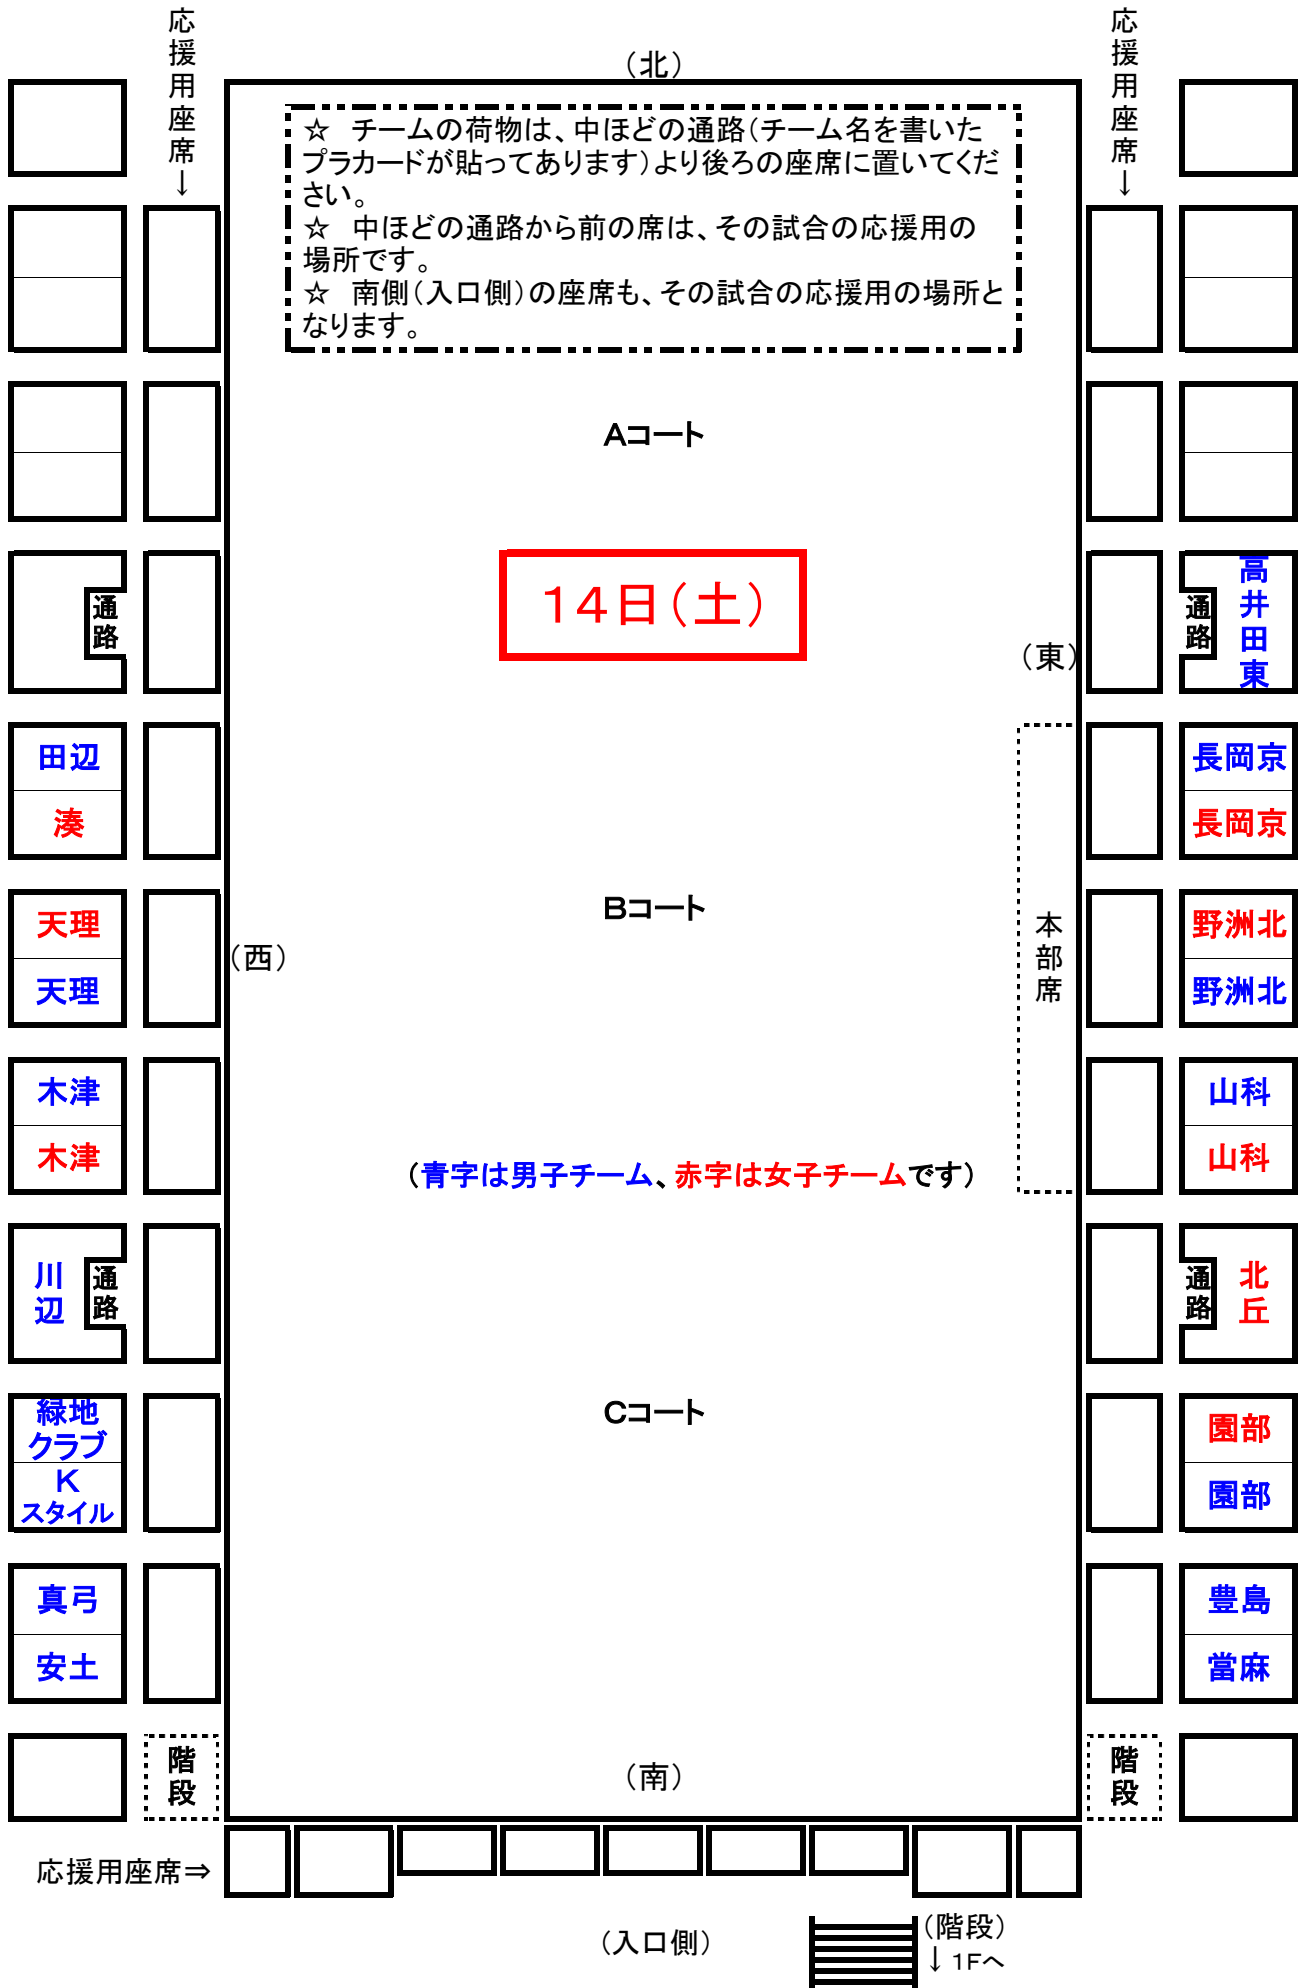

# ハンナリーズアリーナ チーム座席配置図