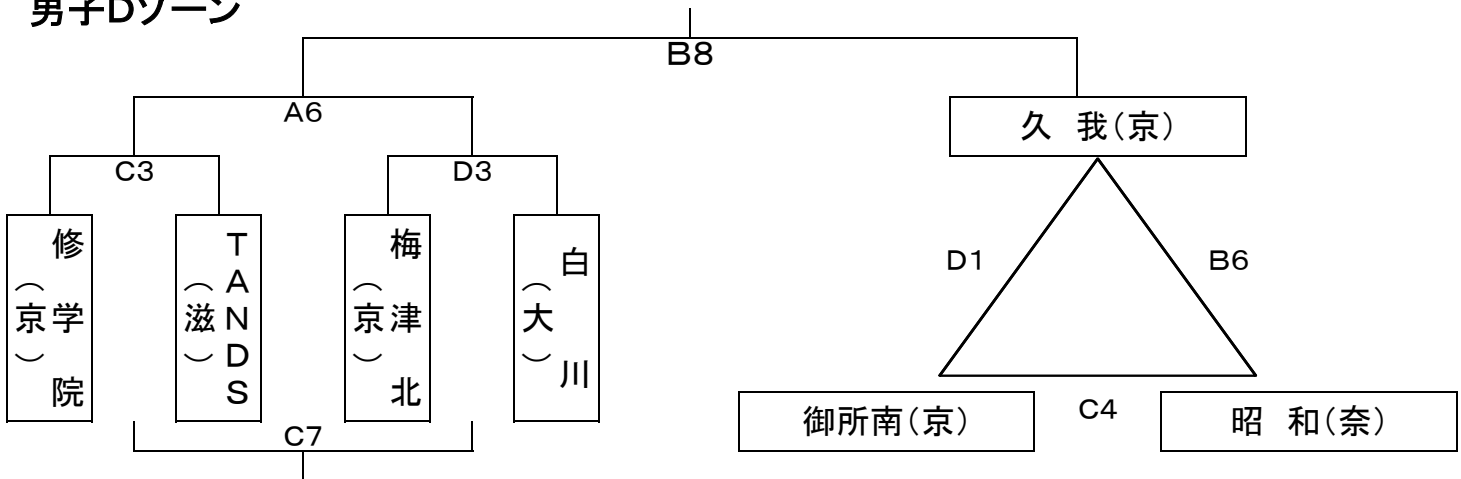

男子Cゾーン

男子Dゾーン

男子Eゾーン

	Bフレンズ(京)	友 洩(大)	生 駒(奈)	桃山深草(京)
Bフレンズ(京)		C1	A3	A7
友 洩(大)	C1		B7	B3
生 駒(奈)	A3	B7		D5
桃山深草(京)	A7	B3	D5	

女子Bゾーン