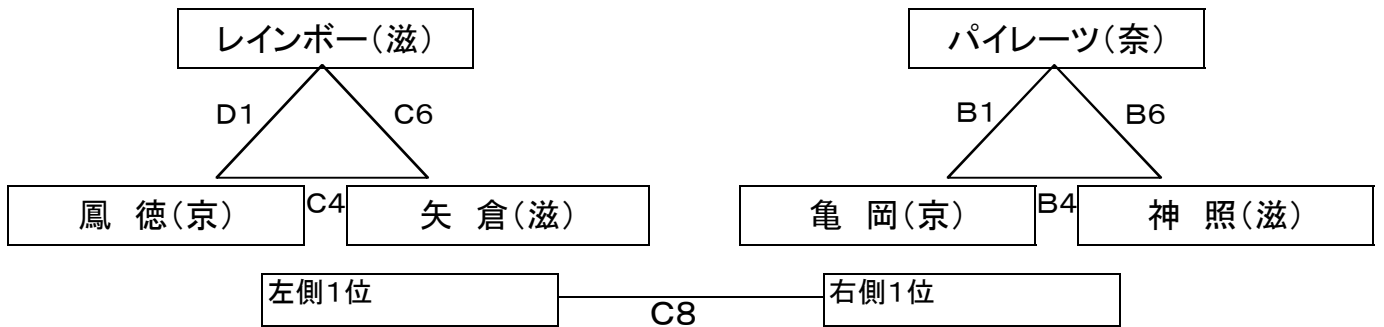

男子Fゾーン

男子Gゾーン

女子Cゾーン

女子Dゾーン