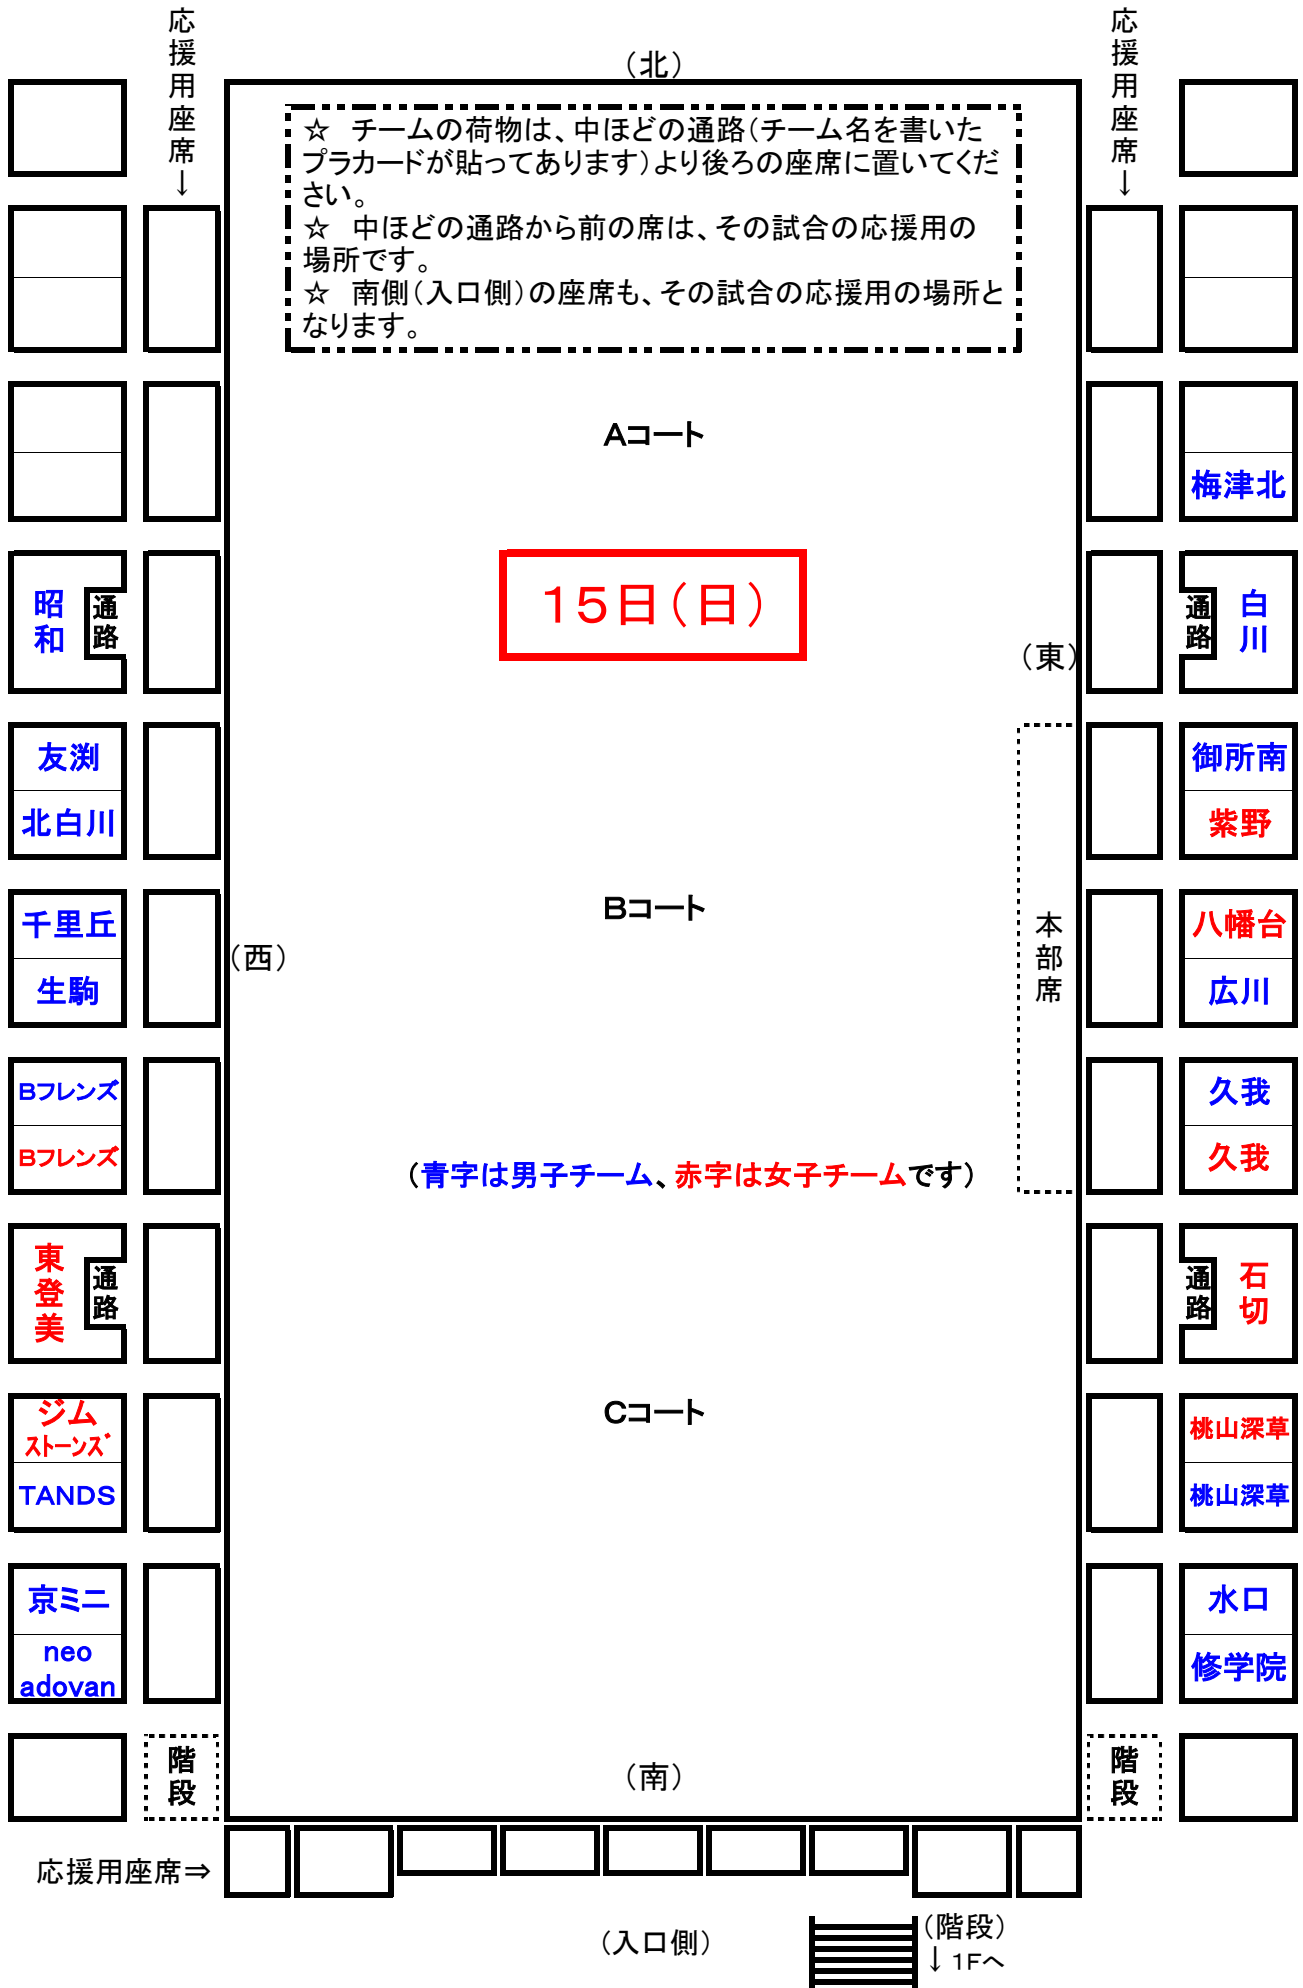

# ハンナリーズアリーナ チーム座席配置図