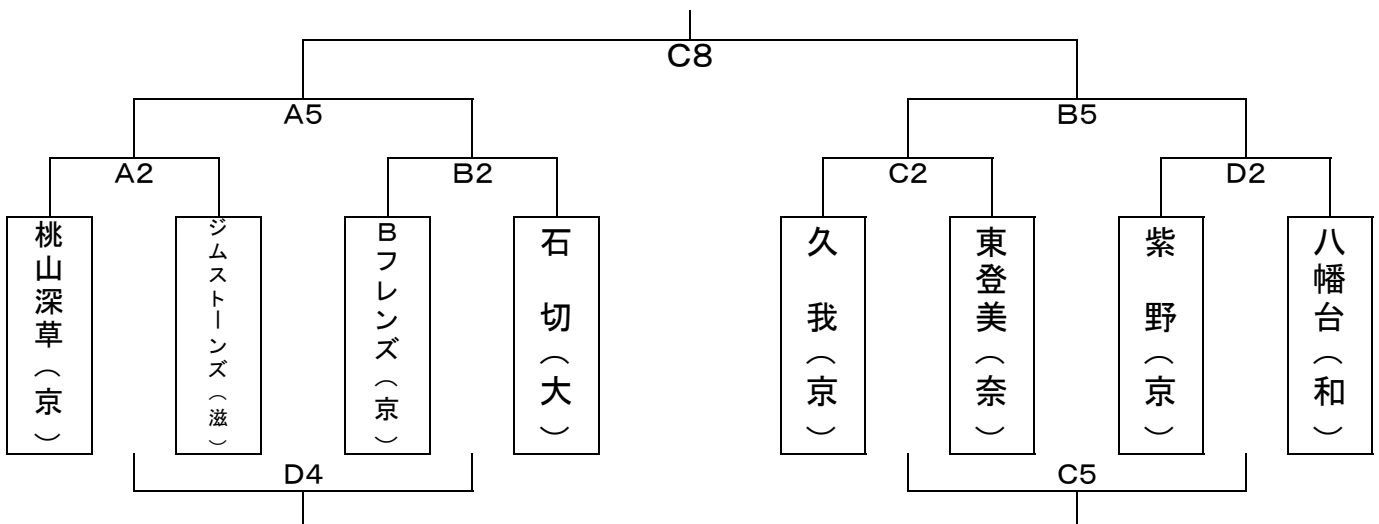

男子Cゾーン

男子Dゾーン

男子Eゾーン

	Bフレンズ(京)	友 洩(大)	生 駒(奈)	桃山深草(京)
Bフレンズ(京)		C1	A3	A7
友 洩(大)	C1		B7	B3
生 駒(奈)	A3	B7		D5
桃山深草(京)	A7	B3	D5	

女子Bゾーン

		Aコート		Bコート		Cコート		Dコート	
1	8:40	京ミニ ×	ネオ アドバンス	水口 ×	北白川	Bフレンズ ×	友渕	久我 ×	御所南
得点	総得点								
	1Q 2Q								
	3Q 4Q								
審判	池田(桃) 笛吹(B)		深尾(桃) 山崎(木)		石田(修) 宮谷(梅)		飯田(梅) 山田(紫)		
TO	桃山深草男子		桃山深草男子		修学院男子		梅津北男子		
2	9:35	桃山深草 *	ジム ストーンズ	Bフレンズ *	石切	久我 *	東登美	紫野 *	八幡台
得点	総得点								
	1Q 2Q								
	3Q 4Q								
審判	村松(京) ネオアドバンス		曾我(北) 水口		Bフレンズ 友渕		京ミニ 御所南		
TO	ネオアドバンス男子		北白川男子		Bフレンズ男子		御所南男子		
3	10:30	Bフレンズ ×	生駒	友渕 ×	桃山深草	修学院 ×	TANDS	梅津北 ×	白川
得点	総得点								
	1Q 2Q								
	3Q 4Q								
審判	広部(京) 桃山深草		Bフレンズ 石切		久我 東登美		山田(紫) 八幡台		
TO	桃山深草女子		Bフレンズ女子		久我女子		紫野女子		
11:25	開 会 式								
11:45	フリースロー大会								
4	12:15	ネオ アドバンス ×	千里台	北白川 ×	広川	御所南 ×	昭和	A2負け *	B2負け
得点	総得点								
	1Q 2Q								
	3Q 4Q								
審判	村松(京) 生駒		桃山深草 Bフレンズ		石田(修) TANDS		梅津北 白川		
TO	京ミニ男子								
5	13:10	A2勝ち *	B2勝ち	C2勝ち *	D2勝ち	C2負け *	D2負け	生駒 ×	桃山深草
得点	総得点								
	1Q 2Q								
	3Q 4Q								
審判	ネオアドバンス 千里台		曾我(北) 広川		御所南 昭和				
TO									
6	14:05	C3勝ち ×	D3勝ち	昭和 ×	久我	広川 ×	水口	千里丘 ×	京ミニ
得点	総得点								
	1Q 2Q								
	3Q 4Q								
審判							桃山深草		
TO									
7	15:00	桃山深草 ×	Bフレンズ	友渕 ×	生駒	C3負け ×	D3負け	/	
得点	総得点								
	1Q 2Q								
	3Q 4Q								
審判			久我						
TO			久我男子						
8	15:55	男子Cゾーン 左側1位 ×	男子Cゾーン 右側1位	A6勝ち ×	男子Dゾーン 右側1位	A5勝ち *	B5勝ち	/	
得点	総得点								
	1Q 2Q								
	3Q 4Q								
審判	桃山深草 Bフレンズ								
TO									