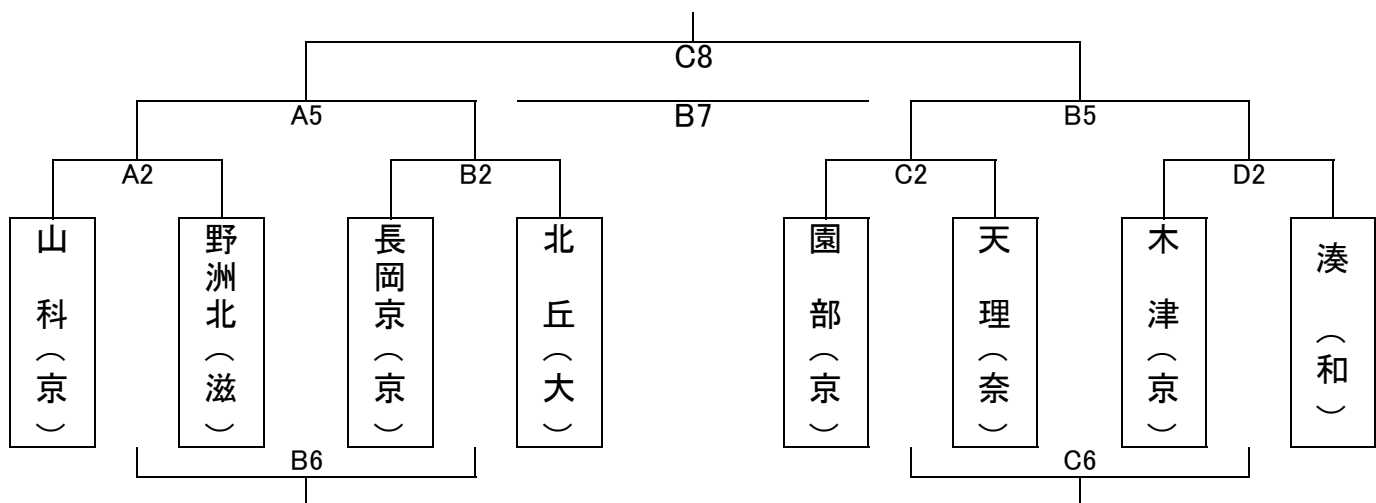

### 【会場についての諸注意】 別紙を参照してください。

男子Aゾーン

男子Bゾーン

女子Aゾーン

		Aコート		Bコート		Cコート		Dコート			
1	8:40	木津	×	高井田東	園部	×	當麻	真弓	×	長岡京	
得点	総得点										
	1Q 2Q										
	3Q 4Q										
審判		池田(桃) K-style		鳥山(山) 櫻井(山)		下西(川) 大野(京ミ)					
TO		K-style		山科男子		川辺					
2	9:35	山科	*	野洲北	長岡京	*	北丘	園部	*	天理	
得点	総得点										
	1Q 2Q										
	3Q 4Q										
審判		宮谷(梅) 高井田東		塩内(日) 當麻		近藤(長) 真弓		中坊(長) 飯田(梅)			
TO		木津男子		園部男子		長岡京男子		長岡京男子			
3	10:30	安土	×	緑地	山科	×	天理	川辺	×	豊島	
得点	総得点										
	1Q 2Q										
	3Q 4Q										
審判		池田(桃) 野洲北		中江(長) 北丘		園部 宮尾(B)		木津 湊			
TO		山科女子		長岡京女子		園部女子		木津女子			
11:25		開 会 式									
11:45		フリースロー大会									
4	12:15	A1勝ち	×	B1勝ち	A1負け	×	B1負け	長岡京	×	野洲北	
得点	総得点										
	1Q 2Q										
	3Q 4Q										
審判		安土 緑地		山科 天理		田辺 豊島					
TO											
5	13:10	A2勝ち	*	B2勝ち	C2勝ち	*	D2勝ち	C3勝ち	×	D3勝ち	
得点	総得点										
	1Q 2Q										
	3Q 4Q										
審判								長岡京			
TO											
6	14:05	野洲北	×	真弓	A2負け	*	B2負け	C2負け	*	D2負け	
得点	総得点										
	1Q 2Q										
	3Q 4Q										
審判		坪野(京)									
TO											
7	15:00	D5負け	×	C5負け	A5負け	*	B5負け	C3負け	×	D3負け	
得点	総得点										
	1Q 2Q										
	3Q 4Q										
審判				高畠(山)							
TO											
8	15:55	A4勝ち	×	男子Aゾーン 右側1位	D5勝ち	×	C5勝ち	A5勝ち	*	B5勝ち	
得点	総得点										
	1Q 2Q										
	3Q 4Q										
審判											
TO											