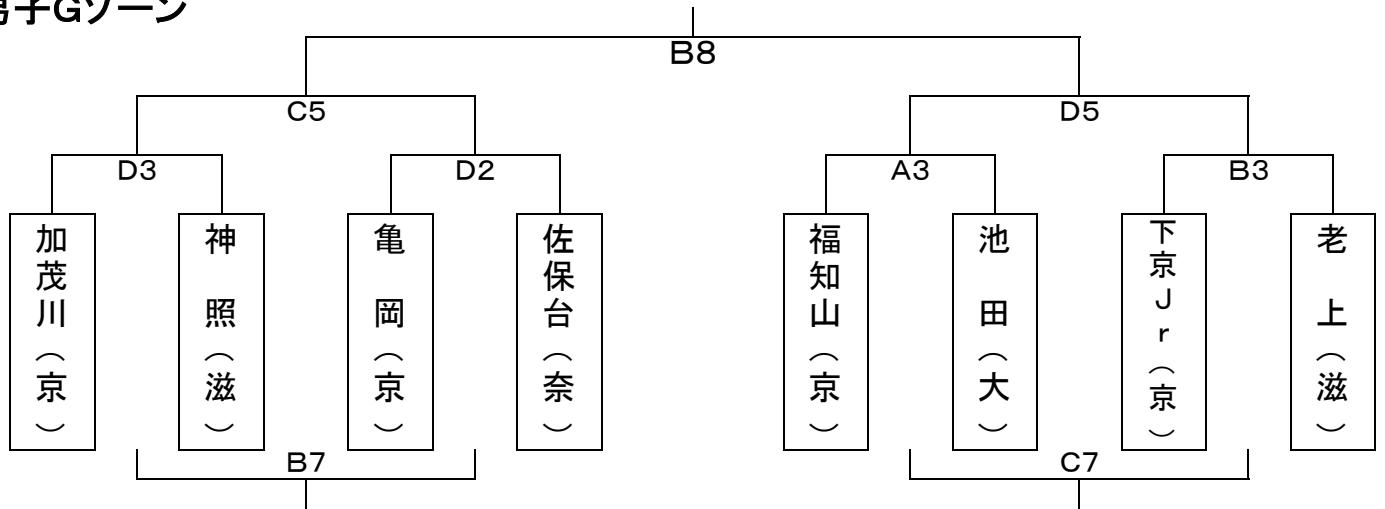

男子Fゾーン

男子Gゾーン

女子Cゾーン

女子Dゾーン