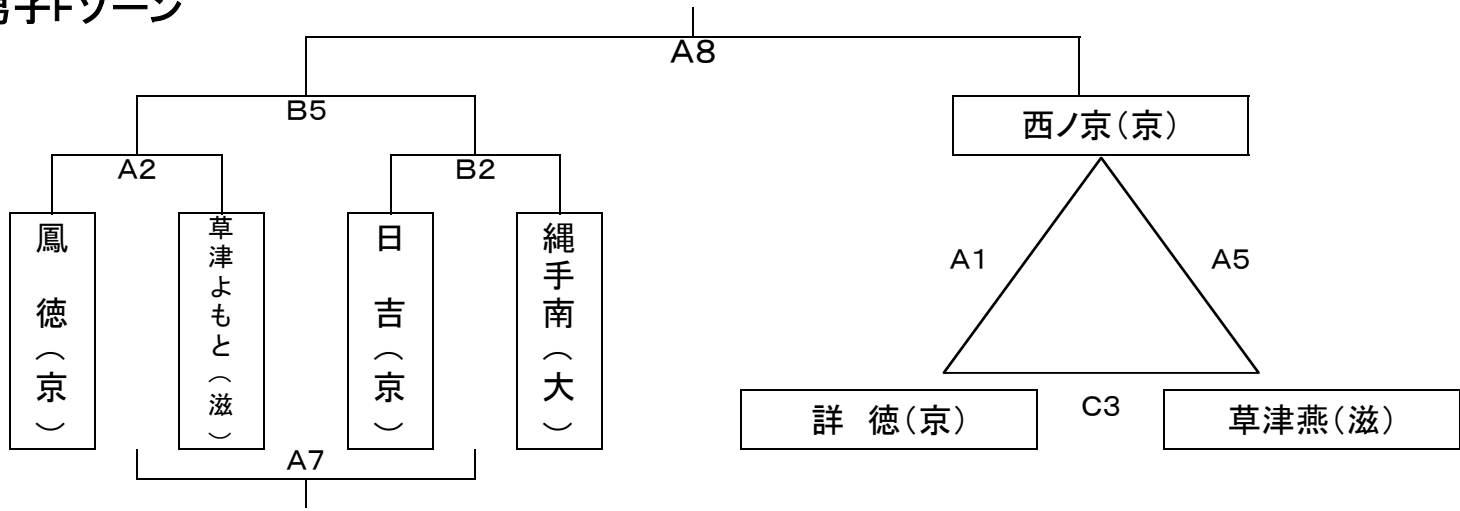

男子Fゾーン

男子Gゾーン

女子Cゾーン

女子Dゾーン