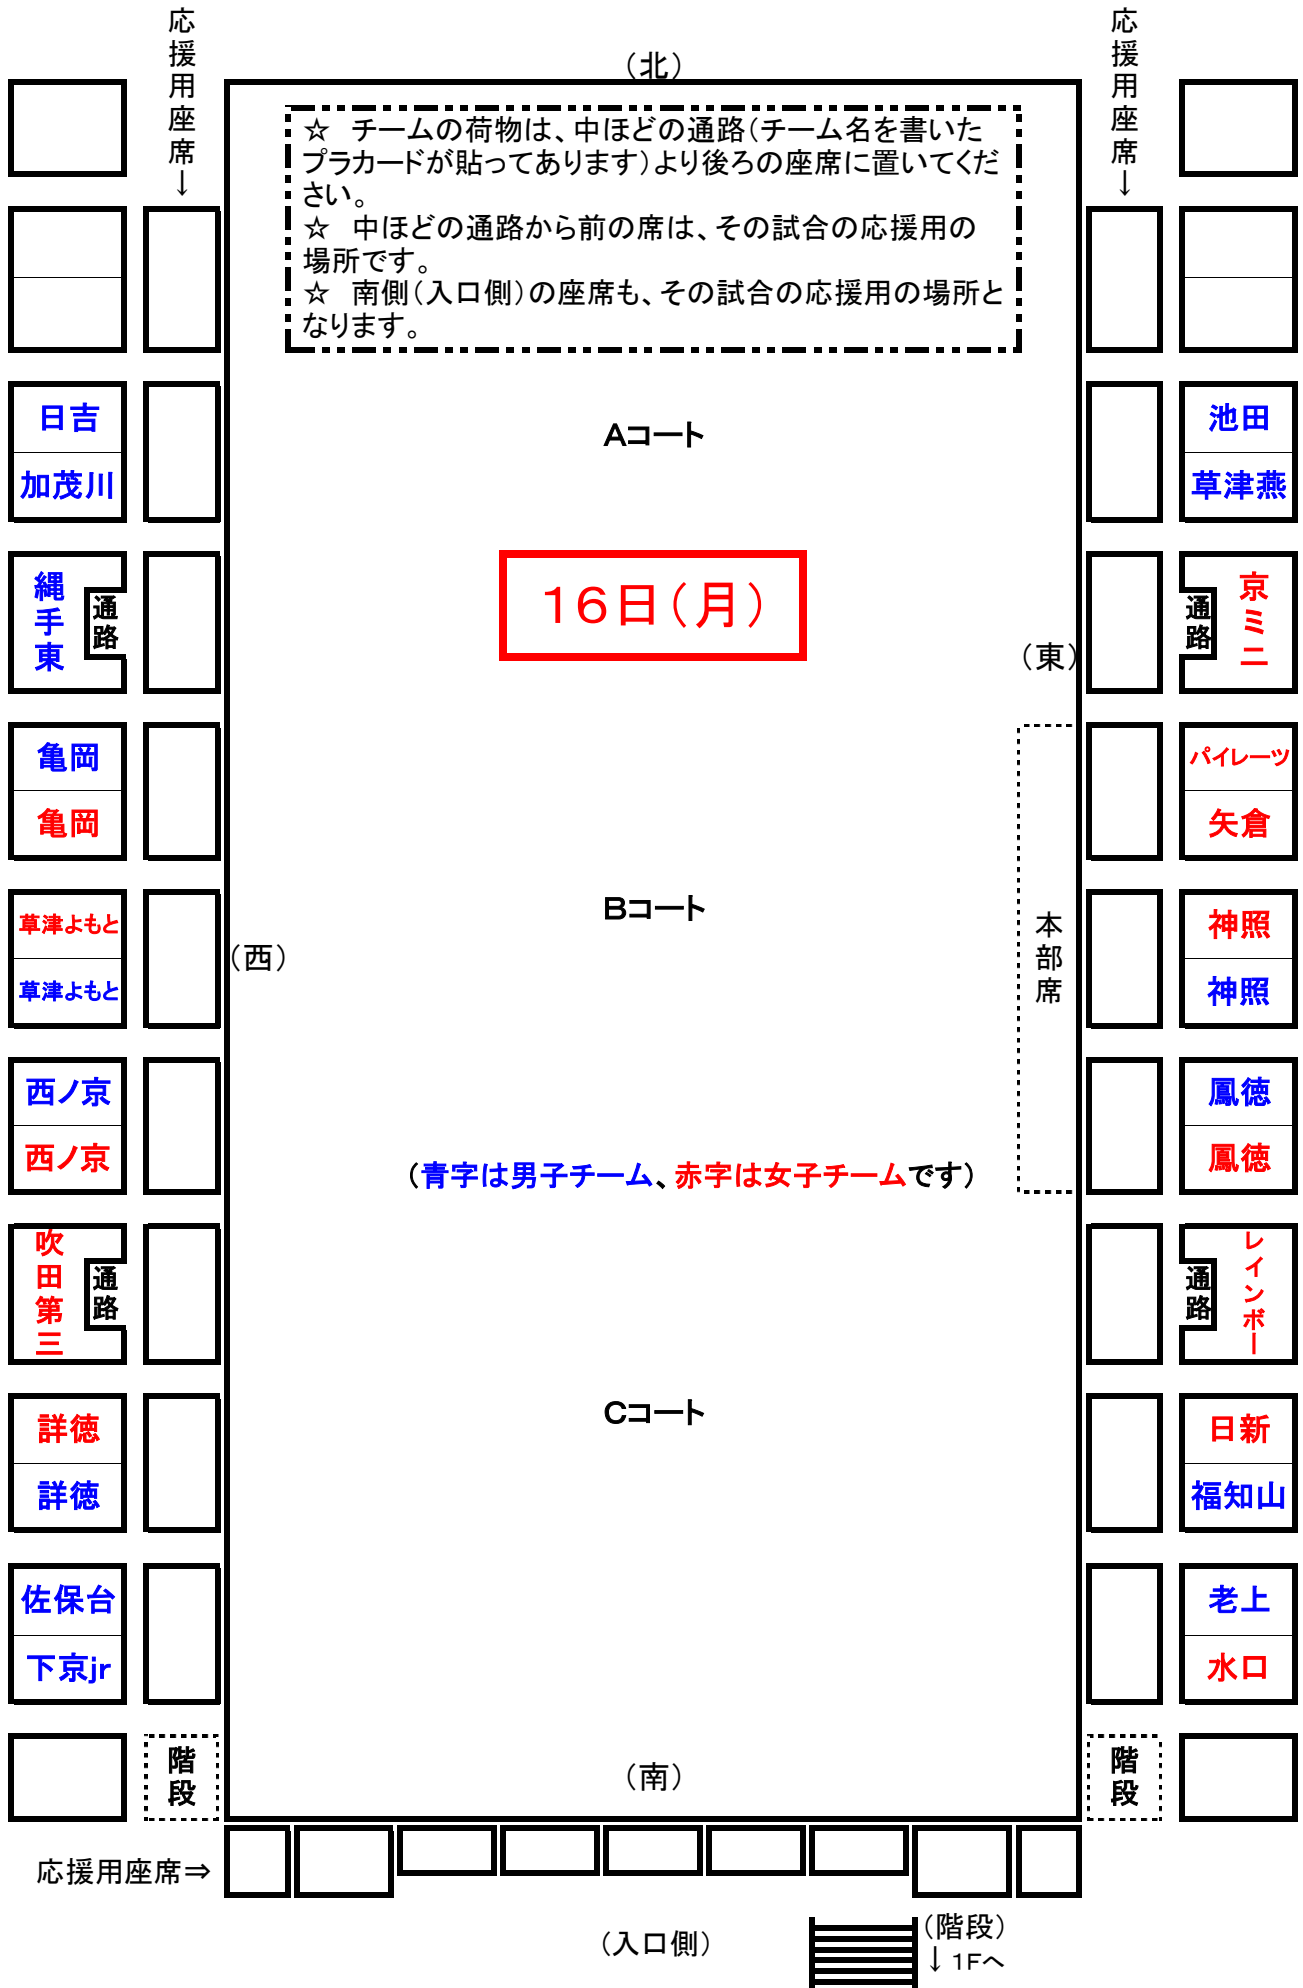

# ハンナリーズアリーナ チーム座席配置図