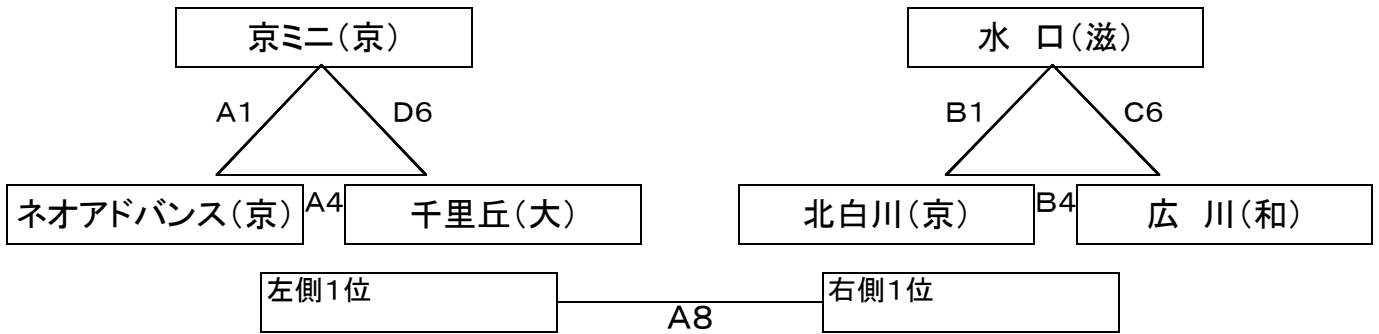

男子Cゾーン

男子Dゾーン

男子Eゾーン

	Bフレンズ(京)	友 洩(大)	生 駒(奈)	桃山深草(京)
Bフレンズ(京)		C1	A3	A7
友 洩(大)	C1		B7	B3
生 駒(奈)	A3	B7		D5
桃山深草(京)	A7	B3	D5	

女子Bゾーン