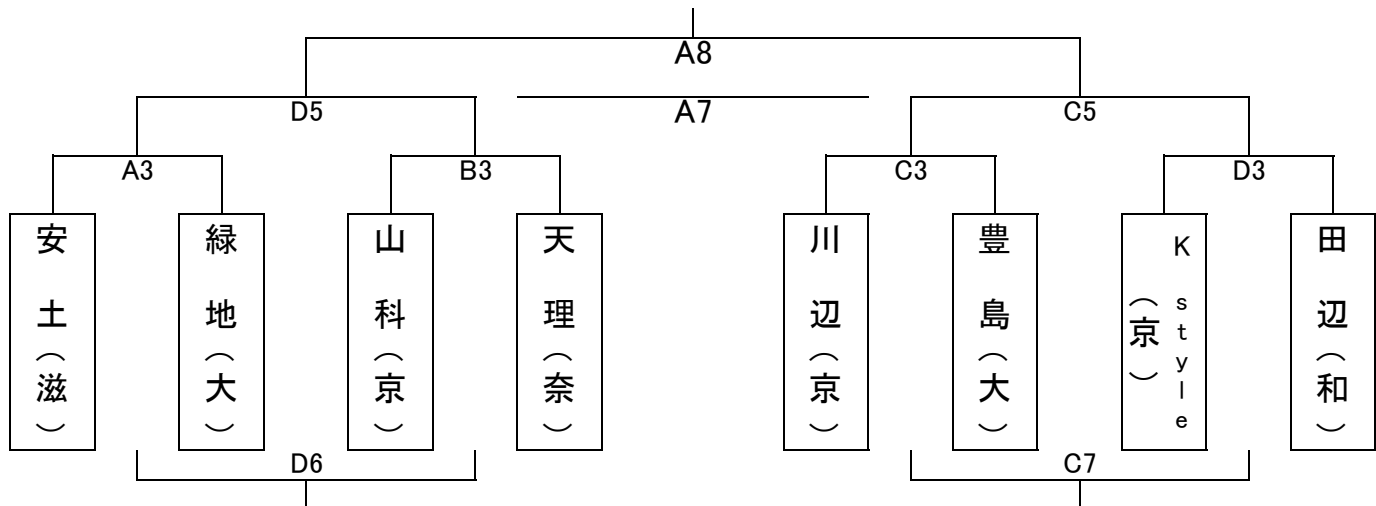

### 【会場についての諸注意】 別紙を参照してください。

男子Aゾーン

男子Bゾーン

女子Aゾーン

		Aコート		Bコート		Cコート		Dコート			
1	8:40	木津	×	高井田東	園部	×	當麻	真弓	×	長岡京	
得点	総得点										
	1Q 2Q										
	3Q 4Q										
審判		池田(桃) K-style		鳥山(山) 櫻井(山)		下西(川) 大野(京ミ)					
TO		K-style		山科男子		川辺					
2	9:35	山科	*	野洲北	長岡京	*	北丘	園部	*	天理	
得点	総得点										
	1Q 2Q										
	3Q 4Q										
審判		宮谷(梅) 高井田東		塩内(日) 當麻		近藤(長) 真弓		中坊(長) 飯田(梅)			
TO		木津男子		園部男子		長岡京男子		長岡京男子			
3	10:30	安土	×	緑地	山科	×	天理	川辺	×	豊島	
得点	総得点										
	1Q 2Q										
	3Q 4Q										
審判		池田(桃) 野洲北		中江(長) 北丘		園部 宮尾(B)		木津 湊			
TO		山科女子		長岡京女子		園部女子		木津女子			
11:25		開 会 式									
11:45		フリースロー大会									
4	12:15	A1勝ち	×	B1勝ち	A1負け	×	B1負け	長岡京	×	野洲北	
得点	総得点										
	1Q 2Q										
	3Q 4Q										
審判		安土 緑地		山科 天理		田辺 豊島					
TO											
5	13:10	A2勝ち	*	B2勝ち	C2勝ち	*	D2勝ち	C3勝ち	×	D3勝ち	
得点	総得点										
	1Q 2Q										
	3Q 4Q										
審判								長岡京			
TO											
6	14:05	野洲北	×	真弓	A2負け	*	B2負け	C2負け	*	D2負け	
得点	総得点										
	1Q 2Q										
	3Q 4Q										
審判		坪野(京)									
TO											
7	15:00	D5負け	×	C5負け	A5負け	*	B5負け	C3負け	×	D3負け	
得点	総得点										
	1Q 2Q										
	3Q 4Q										
審判				高畠(山)							
TO											
8	15:55	A4勝ち	×	男子Aゾーン 右側1位	D5勝ち	×	C5勝ち	A5勝ち	*	B5勝ち	
得点	総得点										
	1Q 2Q										
	3Q 4Q										
審判											
TO											