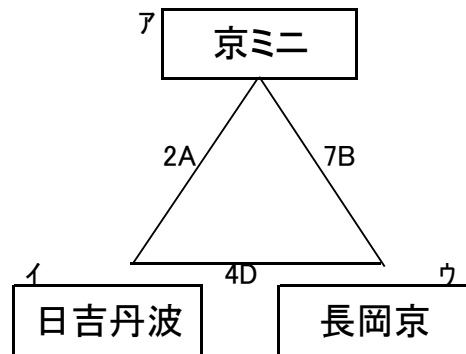

連絡先 京都ミニバスケットボール少年団連盟 西村 和穂 まで

第37回京都ミニバスケットボール少年団選手権大会 11日

男子Aブロック

男子Bブロック

男子Cブロック

男子Dブロック

男子Eブロック

女子Aブロック