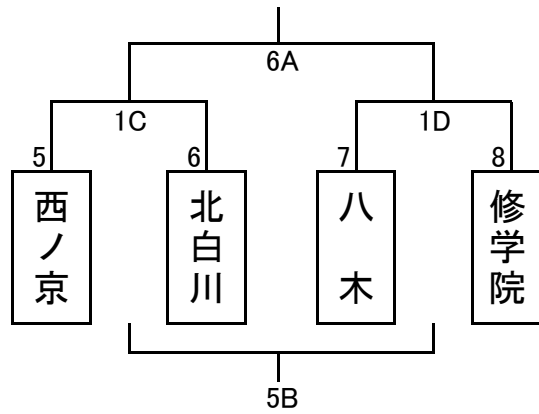

7. 注意事項

- ・役員は8:15に集合し 打ち合わせ・会場準備をします。(会場は8:00から入場可)
- ・選手、保護者が入館できるのは 8:30からです。エレベーターから入館しないでください。
- ・フロアへは準備が出来るまで 入ることは出来ません。
- ・チームの座席は少年団連盟が割当てをします。荷物等を、通路などに広げて置かないでください。
- ・荷物管理は各チームが責任を持ってください。最前列は応援用としますので、使用しないでください。
- ・第1試合のオフィシャルは、第3試合のチームが行います。
原則 前の試合の勝ちチームが行います。
- ・各チーム スコアシートに貼るメンバーシートを開会式までに当日の試合数の枚数を本部席(受付)に持ってきてください。
- ・ベンチは組み合わせの左チームがオフィシャルに向かって右側とし、ユニホームは淡色とします。
- ・ボールを使ったアップは、試合前のコートまたは屋外でしかできません。2階通路で体操・ランニング等はできません。ただし、東側(時計のある方)通路では体操・ランニングはしないでください。
- ・役員・指導者用の弁当は各自で用意してください。
- ・トロフィー及びカップを持っておられるチームは、11日に会場へ持って来てください。
- ・開会式の選手宣誓 京ミニ男子・女子
- ・閉会式は行いませんが、
男子 1位ブロックの優勝・準優勝チーム 2位ブロックの優勝チーム 3位・4位ブロック 2勝チーム
女子 1位ブロックの優勝・準優勝チーム 他ブロックの優勝チームは表彰式を本部前で行います。
- ・役員の方は役員駐車場入口(五条天神川下ル西側)から入ってください。(入口で駐車券を渡します 1団につき1枚) 選手送迎の車は最寄りのコインパーキングをご利用ください。
- ・試合中の選手のけがについては、救急用具の準備はしていますが、対応については各チームでお願いします。
- ・ミニ連の全関西大会に参加するため、組み合わせが変更になる場合があります。ご了承ください。

連絡先 京都ミニバスケットボール少年団連盟 西村 和穂 まで

第37回京都ミニバスケットボール少年団選手権大会 11日

男子Aブロック

男子Bブロック

男子Cブロック

男子Dブロック

男子Eブロック

女子Aブロック