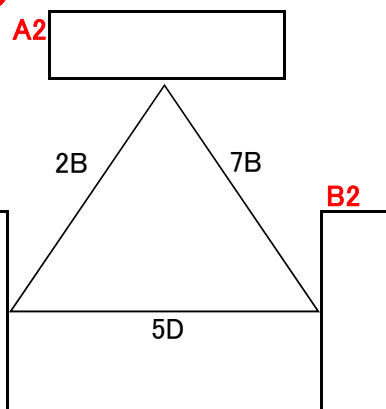

女子Bブロック

女子Cブロック

役員入館・会場準備

8:15~

選手入館

8:30~

準備が終わるまではフロアに入れません。

		Aコート		Bコート		Cコート		Dコート	
9:00		開 会 式							
1	9:30	加茂川 ×	木津	京ミニ ×	川 辺	西ノ京 ×	北白川	八 木 ×	修学院
得点	総得点								
	1Q 2Q								
	3Q 4Q								
審判	TO	Bフレンズ 下京Jr		日吉丹波 Kスタイル		桃山深草 山科		Nフワーズ 園部	
		Bフレンズ・下京Jr		日吉丹波・Kスタイル		桃山深草・山科		Nフワーズ・園部	
2	10:25	日吉丹波 *	京ミニ	修学院 *	北白川	ネオアドバン ×	亀 岡		
得点	総得点								
	1Q 2Q								
	3Q 4Q								
審判	TO								
3	11:20	Bフレンズ ×	下京Jr	日吉丹波 ×	Kスタイル	桃山深草 ×	山 科	Nフワーズ ×	園 部
得点	総得点								
	1Q 2Q								
	3Q 4Q								
審判	TO								
4	12:15	Bフレンズ *	園 部	亀 岡 *	桃山深草	西ノ京 *	修学院	長岡京 *	日吉丹波
得点	総得点								
	1Q 2Q								
	3Q 4Q								
審判	TO								
5	13:10		×		×	御所南 ×	ネオアドバン		×
得点	総得点								
	1Q 2Q								
	3Q 4Q								
審判	TO								
6	14:05		×		×		×		×
得点	総得点								
	1Q 2Q								
	3Q 4Q								
審判	TO								
7	15:00		×	京ミニ *	長岡京	亀 岡 ×	御所南	北白川 *	西ノ京
得点	総得点								
	1Q 2Q								
	3Q 4Q								
審判	TO								
8	15:55				*		*		
得点	総得点								
	1Q 2Q								
	3Q 4Q								
審判	TO								

× 男子

* 女子

第37回京都ミニバスケットボール少年団選手権大会 12日

男子1位ブロック

男子2位ブロック

男子3位ブロック

男子4位ブロック

女子1位ブロック

女子2位ブロック

女子3・4位ブロック

役員入館 8:15~

選手入館 8:30~

× 男子

* 女子

		Aコート		Bコート		Cコート		Dコート	
1	9:10		×		×		×		×
得点	総得点								
	1Q 2Q								
	3Q 4Q								
審判 TO									
2	10:05		*		*		×		×
得点	総得点								
	1Q 2Q								
	3Q 4Q								
審判 TO									
3	11:00		×		×		×		×
得点	総得点								
	1Q 2Q								
	3Q 4Q								
審判 TO									
4	11:55		*		×		*		×
得点	総得点								
	1Q 2Q								
	3Q 4Q								
審判 TO									
5	12:50		×		×		*		*
得点	総得点								
	1Q 2Q								
	3Q 4Q								
審判 TO									
6	13:45		×		×		×	/	
得点	総得点								
	1Q 2Q								
	3Q 4Q								
審判 TO									
7	14:40		*		*		*		*
得点	総得点								
	1Q 2Q								
	3Q 4Q								
審判 TO									
8	15:35		×		×		×		×
得点	総得点								
	1Q 2Q								
	3Q 4Q								
審判 TO									