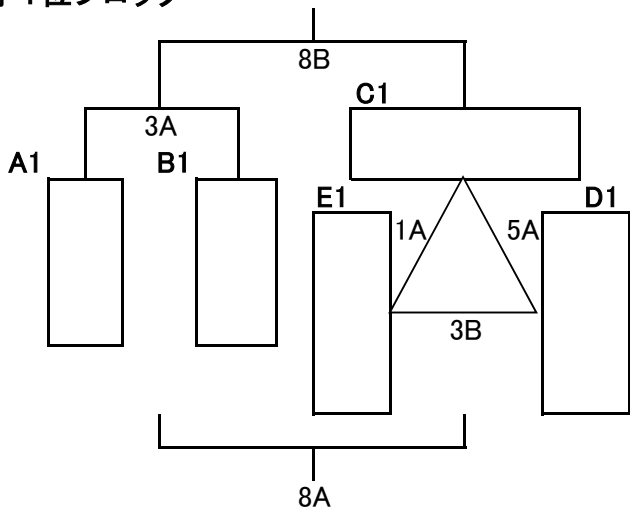

第37回京都ミニバスケットボール少年団選手権大会 12日

男子1位ブロック