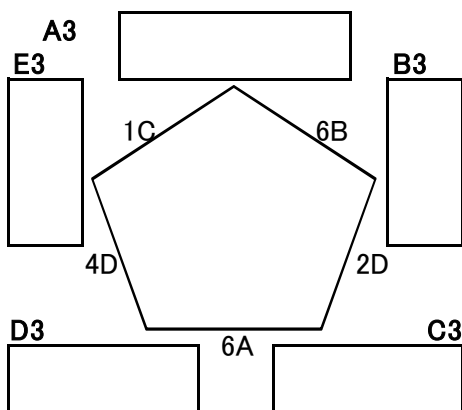

× 男子

* 女子

第37回京都ミニバスケットボール少年団選手権大会 12日

男子1位ブロック

男子2位ブロック

男子3位ブロック

男子4位ブロック

女子1位ブロック