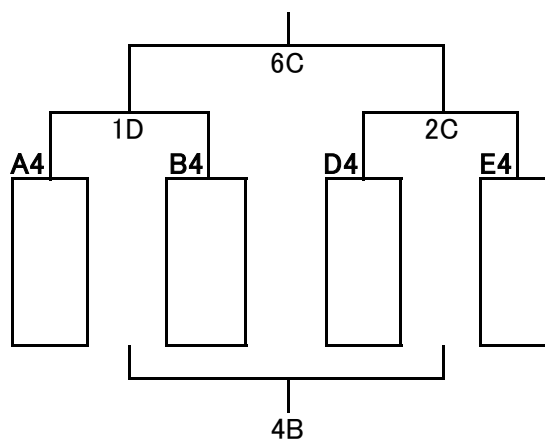

第37回京都ミニバスケットボール少年団選手権大会 12日

男子1位ブロック

男子2位ブロック

男子3位ブロック

男子4位ブロック

女子1位ブロック

女子2位ブロック

女子3・4位ブロック