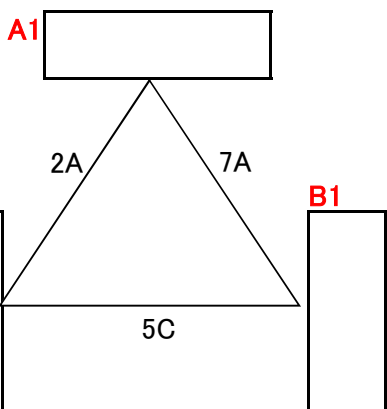

女子Bブロック

女子Cブロック

役員入館・会場準備

8:15~

選手入館

8:30~

準備が終わるまではフロアに入れません。

		Aコート		Bコート		Cコート		Dコート	
9:00		開 会 式							
1	9:30	加茂川 ×	木津	京ミニ ×	川 辺	西ノ京 ×	北白川	八 木 ×	修学院
得点	総得点								
	1Q 2Q								
	3Q 4Q								
審判	TO	Bフレンズ 下京Jr		日吉丹波 Kスタイル		桃山深草 山科		Nフワーズ 園部	
		Bフレンズ・下京Jr		日吉丹波・Kスタイル		桃山深草・山科		Nフワーズ・園部	
2	10:25	日吉丹波 *	京ミニ	修学院 *	北白川	ネオアドバン ×	亀 岡		
得点	総得点								
	1Q 2Q								
	3Q 4Q								
審判	TO								
3	11:20	Bフレンズ ×	下京Jr	日吉丹波 ×	Kスタイル	桃山深草 ×	山 科	Nフワーズ ×	園 部
得点	総得点								
	1Q 2Q								
	3Q 4Q								
審判	TO								
4	12:15	Bフレンズ *	園 部	亀 岡 *	桃山深草	西ノ京 *	修学院	長岡京 *	日吉丹波
得点	総得点								
	1Q 2Q								
	3Q 4Q								
審判	TO								
5	13:10		×		×	御所南 ×	ネオアドバン		×
得点	総得点								
	1Q 2Q								
	3Q 4Q								
審判	TO								
6	14:05		×		×		×		×
得点	総得点								
	1Q 2Q								
	3Q 4Q								
審判	TO								
7	15:00		×	京ミニ *	長岡京	亀 岡 ×	御所南	北白川 *	西ノ京
得点	総得点								
	1Q 2Q								
	3Q 4Q								
審判	TO								
8	15:55				*		*		
得点	総得点								
	1Q 2Q								
	3Q 4Q								
審判	TO								

× 男子

* 女子

第37回京都ミニバスケットボール少年団選手権大会 12日

男子1位ブロック

男子2位ブロック

男子3位ブロック

男子4位ブロック

女子1位ブロック

女子2位ブロック

女子3・4位ブロック

役員入館 8:15~

選手入館 8:30~

× 男子

* 女子

		Aコート		Bコート		Cコート		Dコート	
1	9:10		×		×		×		×
得点	総得点								
	1Q 2Q								
	3Q 4Q								
審判 TO									
2	10:05		*		*		×		×
得点	総得点								
	1Q 2Q								
	3Q 4Q								
審判 TO									
3	11:00		×		×		×		×
得点	総得点								
	1Q 2Q								
	3Q 4Q								
審判 TO									
4	11:55		*		×		*		×
得点	総得点								
	1Q 2Q								
	3Q 4Q								
審判 TO									
5	12:50		×		×		*		*
得点	総得点								
	1Q 2Q								
	3Q 4Q								
審判 TO									
6	13:45		×		×		×	/	
得点	総得点								
	1Q 2Q								
	3Q 4Q								
審判 TO									
7	14:40		*		*		*		*
得点	総得点								
	1Q 2Q								
	3Q 4Q								
審判 TO									
8	15:35		×		×		×		×
得点	総得点								
	1Q 2Q								
	3Q 4Q								
審判 TO									