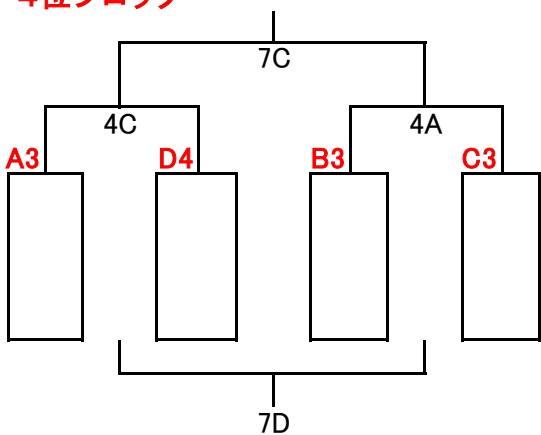

× 男子

* 女子

第37回京都ミニバスケットボール少年団選手権大会 12日

男子1位ブロック

男子2位ブロック

男子3位ブロック

男子4位ブロック

女子1位ブロック

女子2位ブロック

女子3・4位ブロック

役員入館 8:15~

選手入館 8:30~

× 男子

* 女子

		Aコート		Bコート		Cコート		Dコート	
1	9:10		×		×		×		×
得点	総得点								
	1Q 2Q								
	3Q 4Q								
審判 TO									
2	10:05		*		*		×		×
得点	総得点								
	1Q 2Q								
	3Q 4Q								
審判 TO									
3	11:00		×		×		×		×
得点	総得点								
	1Q 2Q								
	3Q 4Q								
審判 TO									
4	11:55		*		×		*		×
得点	総得点								
	1Q 2Q								
	3Q 4Q								
審判 TO									
5	12:50		×		×		*		*
得点	総得点								
	1Q 2Q								
	3Q 4Q								
審判 TO									
6	13:45		×		×		×	/	
得点	総得点								
	1Q 2Q								
	3Q 4Q								
審判 TO									
7	14:40		*		*		*		*
得点	総得点								
	1Q 2Q								
	3Q 4Q								
審判 TO									
8	15:35		×		×		×		×
得点	総得点								
	1Q 2Q								
	3Q 4Q								
審判 TO									