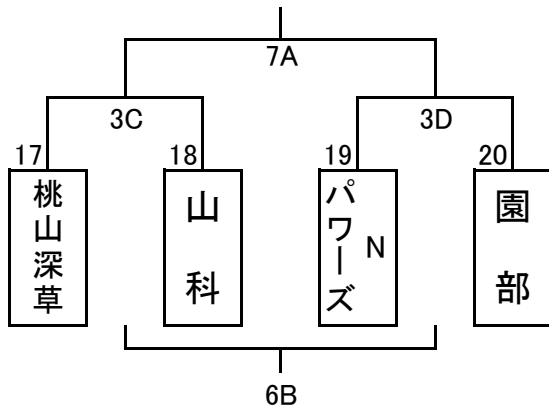

連絡先 京都ミニバスケットボール少年団連盟 西村 和穂 まで

第37回京都ミニバスケットボール少年団選手権大会 11日

男子Aブロック

男子Bブロック

男子Cブロック

男子Dブロック

男子Eブロック

女子Aブロック