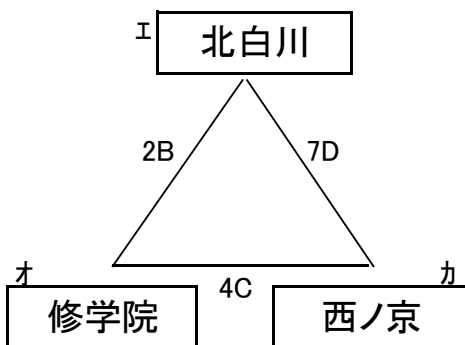

第37回京都ミニバスケットボール少年団選手権大会 11日

男子Aブロック

男子Bブロック

男子Cブロック

男子Dブロック

男子Eブロック

女子Aブロック

女子Bブロック

女子Cブロック