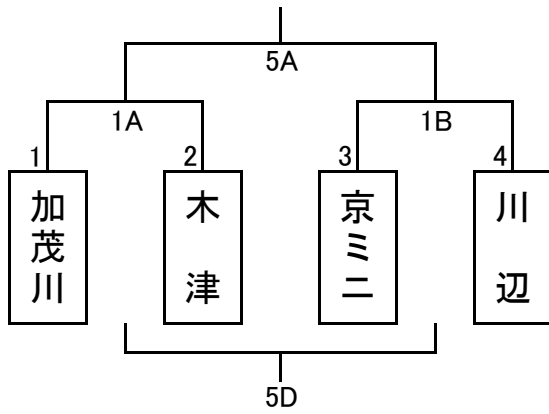

第37回京都ミニバスケットボール少年団選手権大会 11日

男子Aブロック