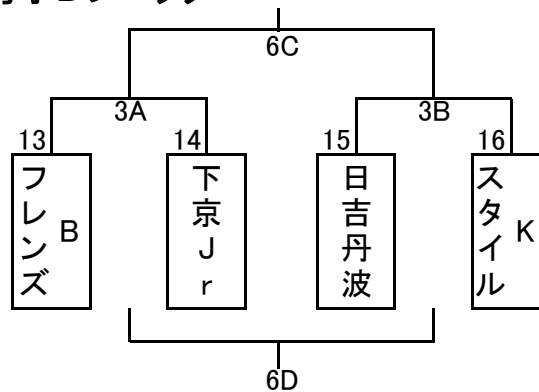

連絡先 京都ミニバスケットボール少年団連盟 西村 和穂 まで

第37回京都ミニバスケットボール少年団選手権大会 11日

男子Aブロック

男子Bブロック

男子Cブロック

男子Dブロック

男子Eブロック

女子Aブロック