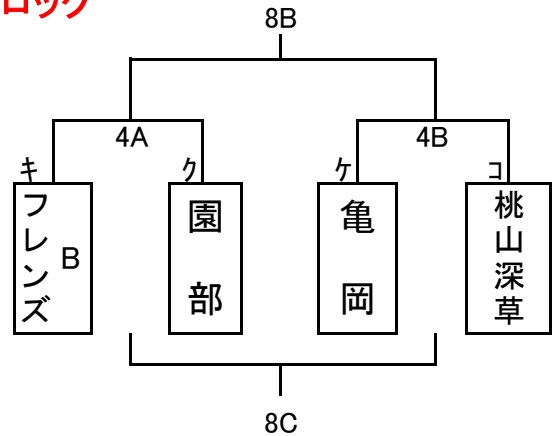

第37回京都ミニバスケットボール少年団選手権大会 11日

男子Aブロック

男子Bブロック

男子Cブロック

男子Dブロック

男子Eブロック

女子Aブロック

女子Bブロック

女子Cブロック