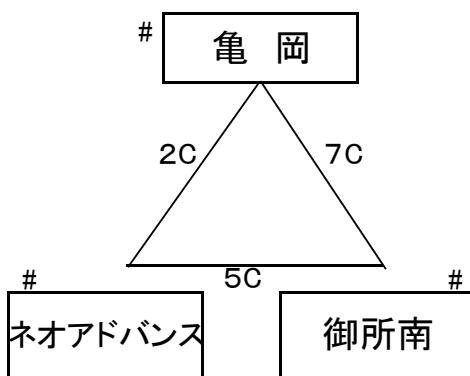

連絡先 京都ミニバスケットボール少年団連盟 西村 和穂 まで

第37回京都ミニバスケットボール少年団選手権大会 11日

男子Aブロック

男子Bブロック

男子Cブロック

男子Dブロック

男子Eブロック

女子Aブロック